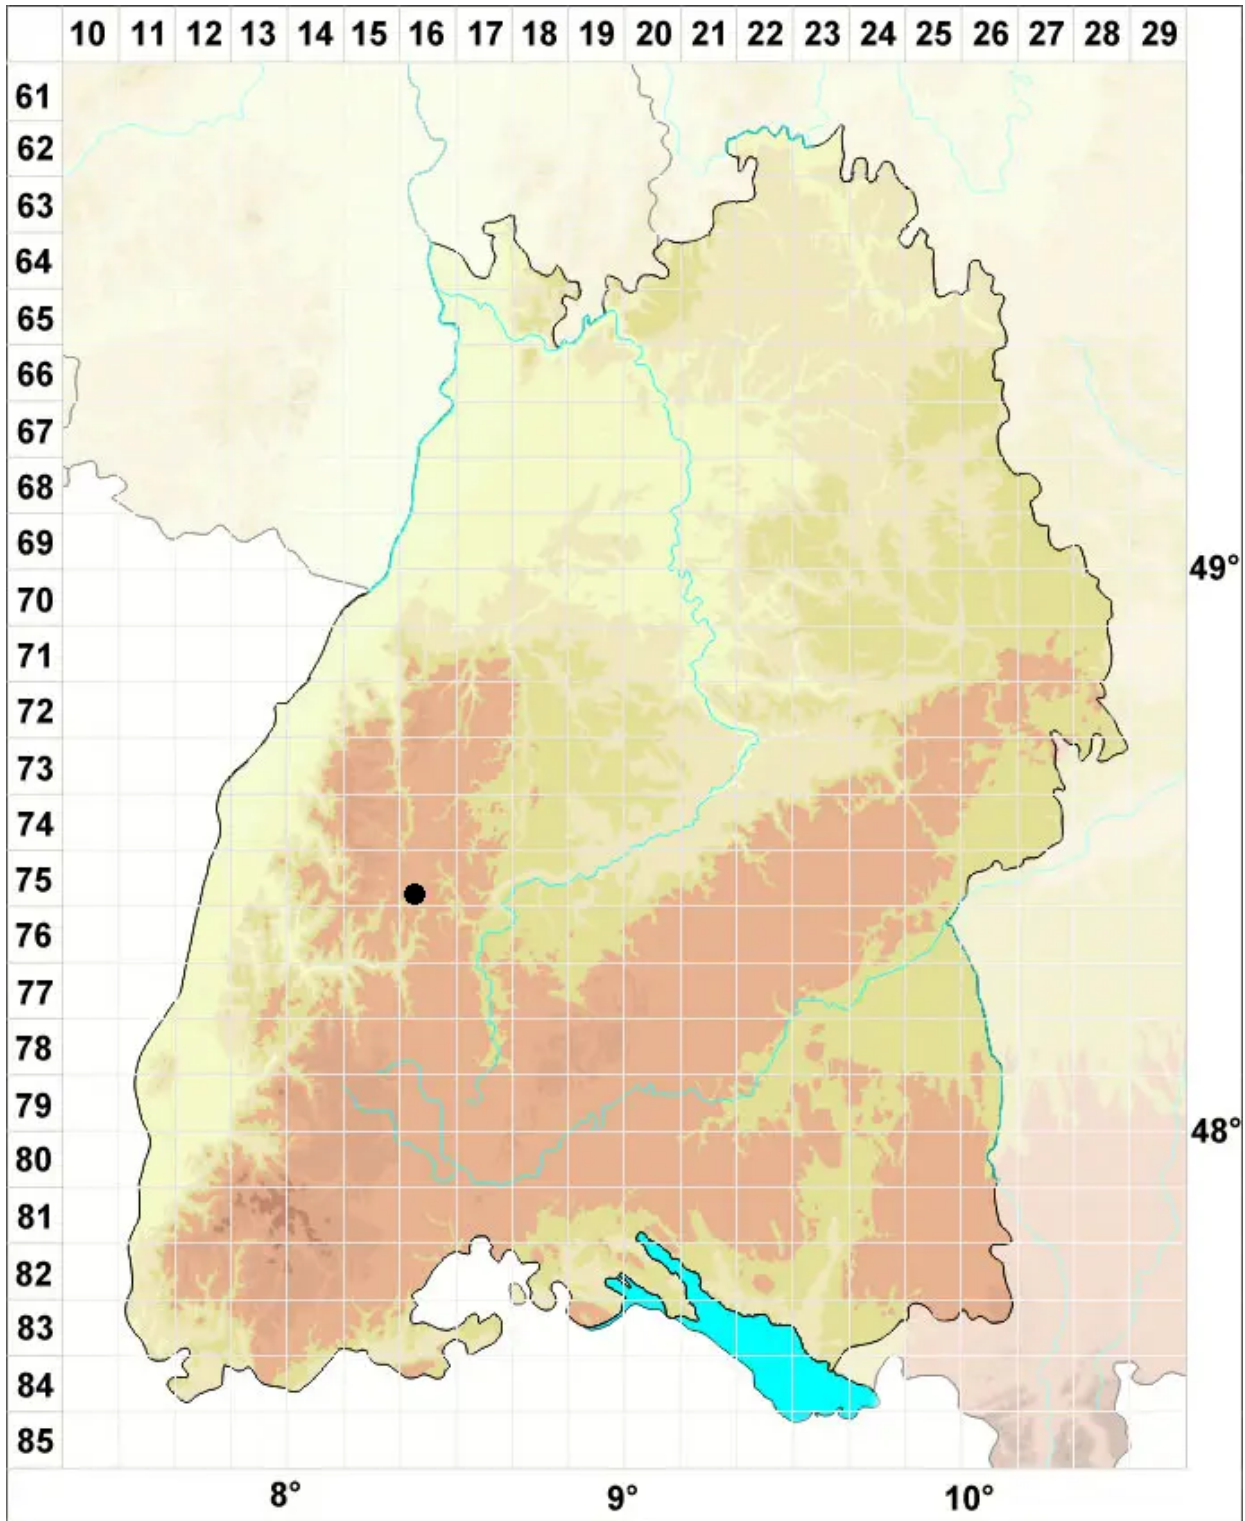

Plagiochila punctata (Taylor) Taylor

Punktiertes Muschelmoos

Legende:

- Symbole:**
- Ausgefülltes Symbol:
Zeitraum von 1980 bis heute (Aktuelle Angabe)
 - Leeres Symbol:
Zeitraum vor 1980 (Altangabe)
 - Quadrat: Herbarbeleg