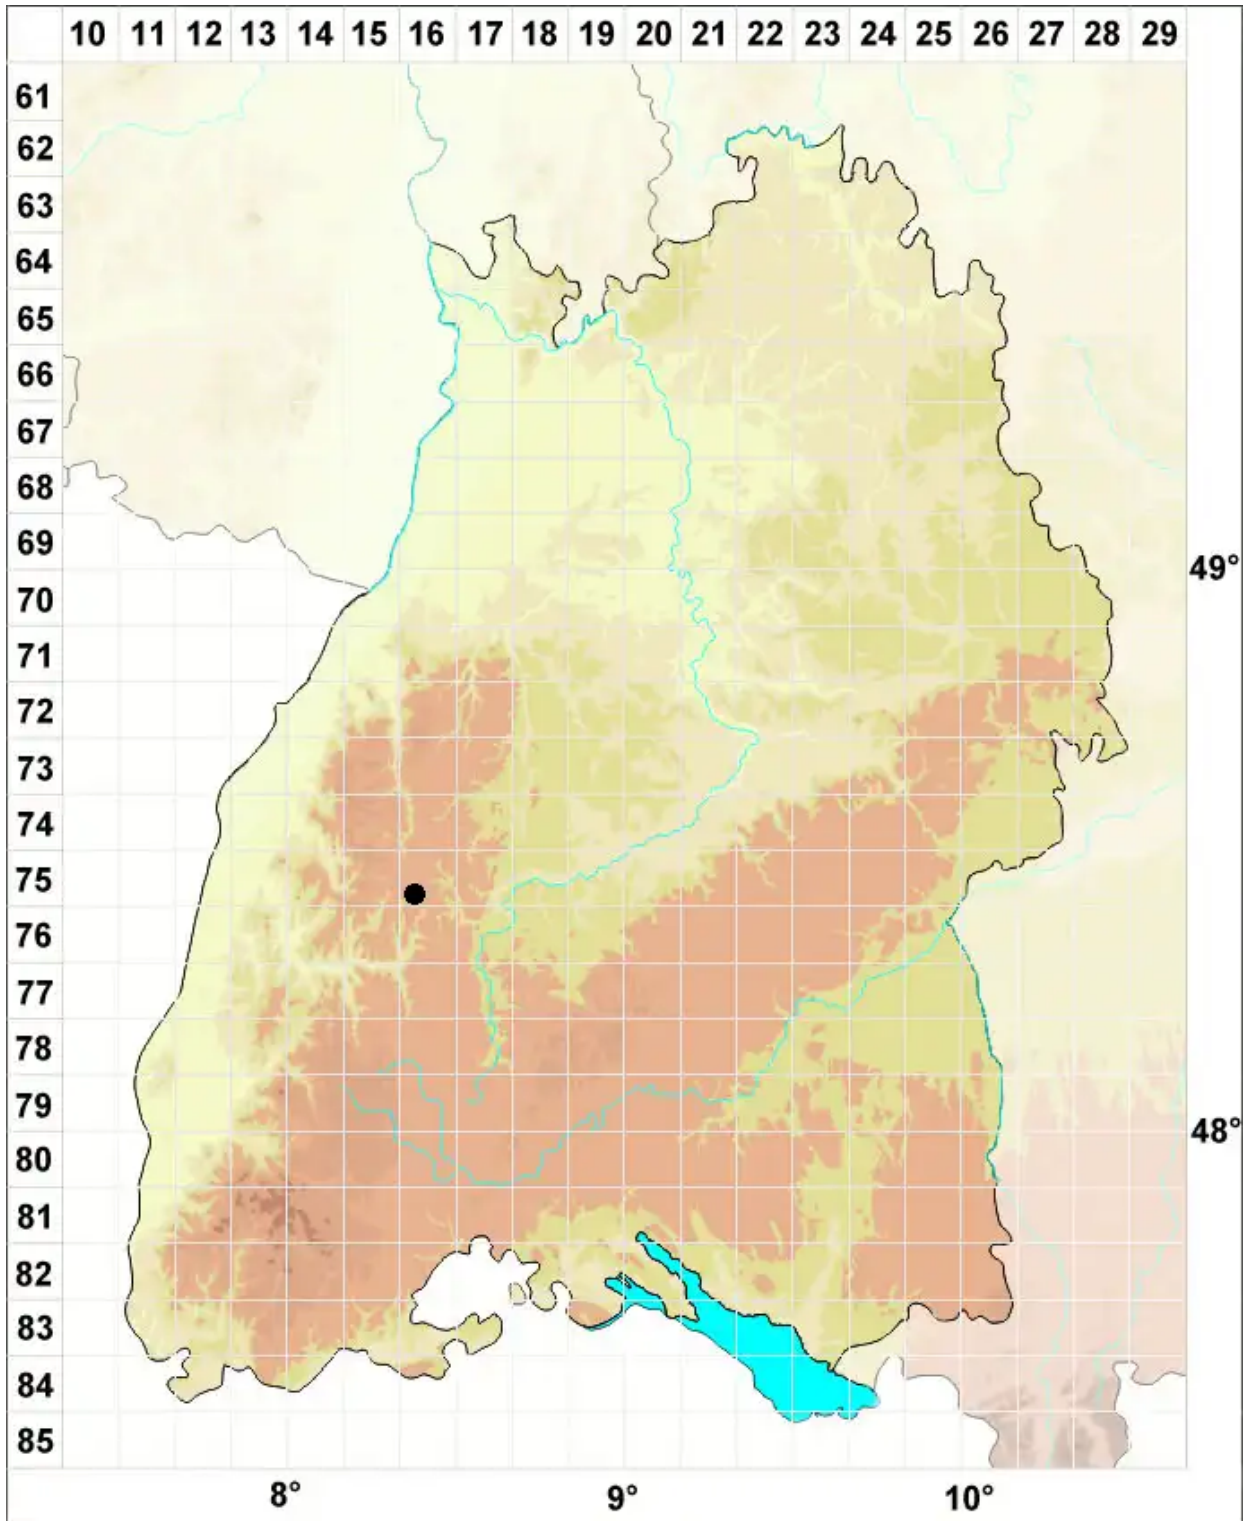

# Plagiochila punctata (Taylor) Taylor

Punktiertes Muschelmoos

Legende:

**Symbole:**

Ausgefülltes Symbol:  
Zeitraum von 1980 bis heute (Aktuelle Angabe)

Leeres Symbol:  
Zeitraum vor 1980 (Altangabe)

Quadrat: Herbarbeleg