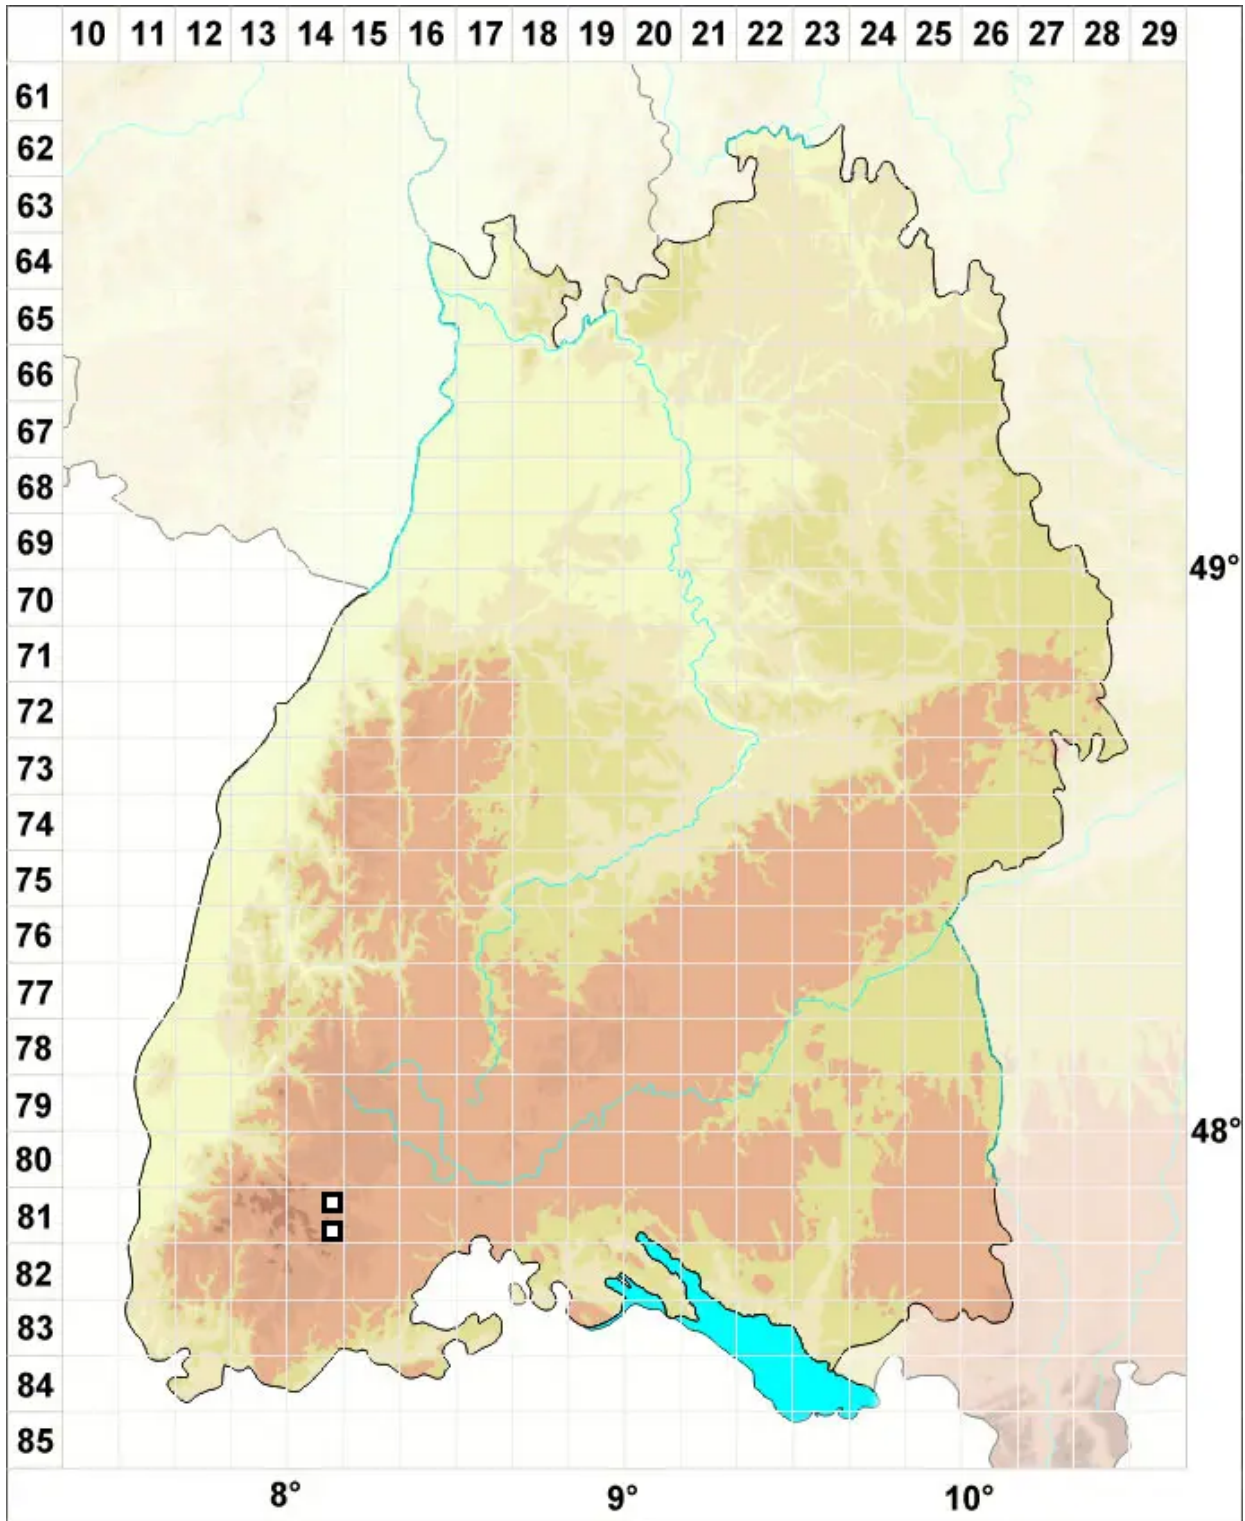

Pseudobryum cinclidioides (Huebener) T.J.Kop.

Kuppelmoosartiges Scheinbirnmoos

Legende:

Symbole:

Ausgefülltes Symbol:
Zeitraum von 1980 bis heute (Aktuelle Angabe)

Leeres Symbol:
Zeitraum vor 1980 (Altangabe)

Quadrat: Herbarbeleg