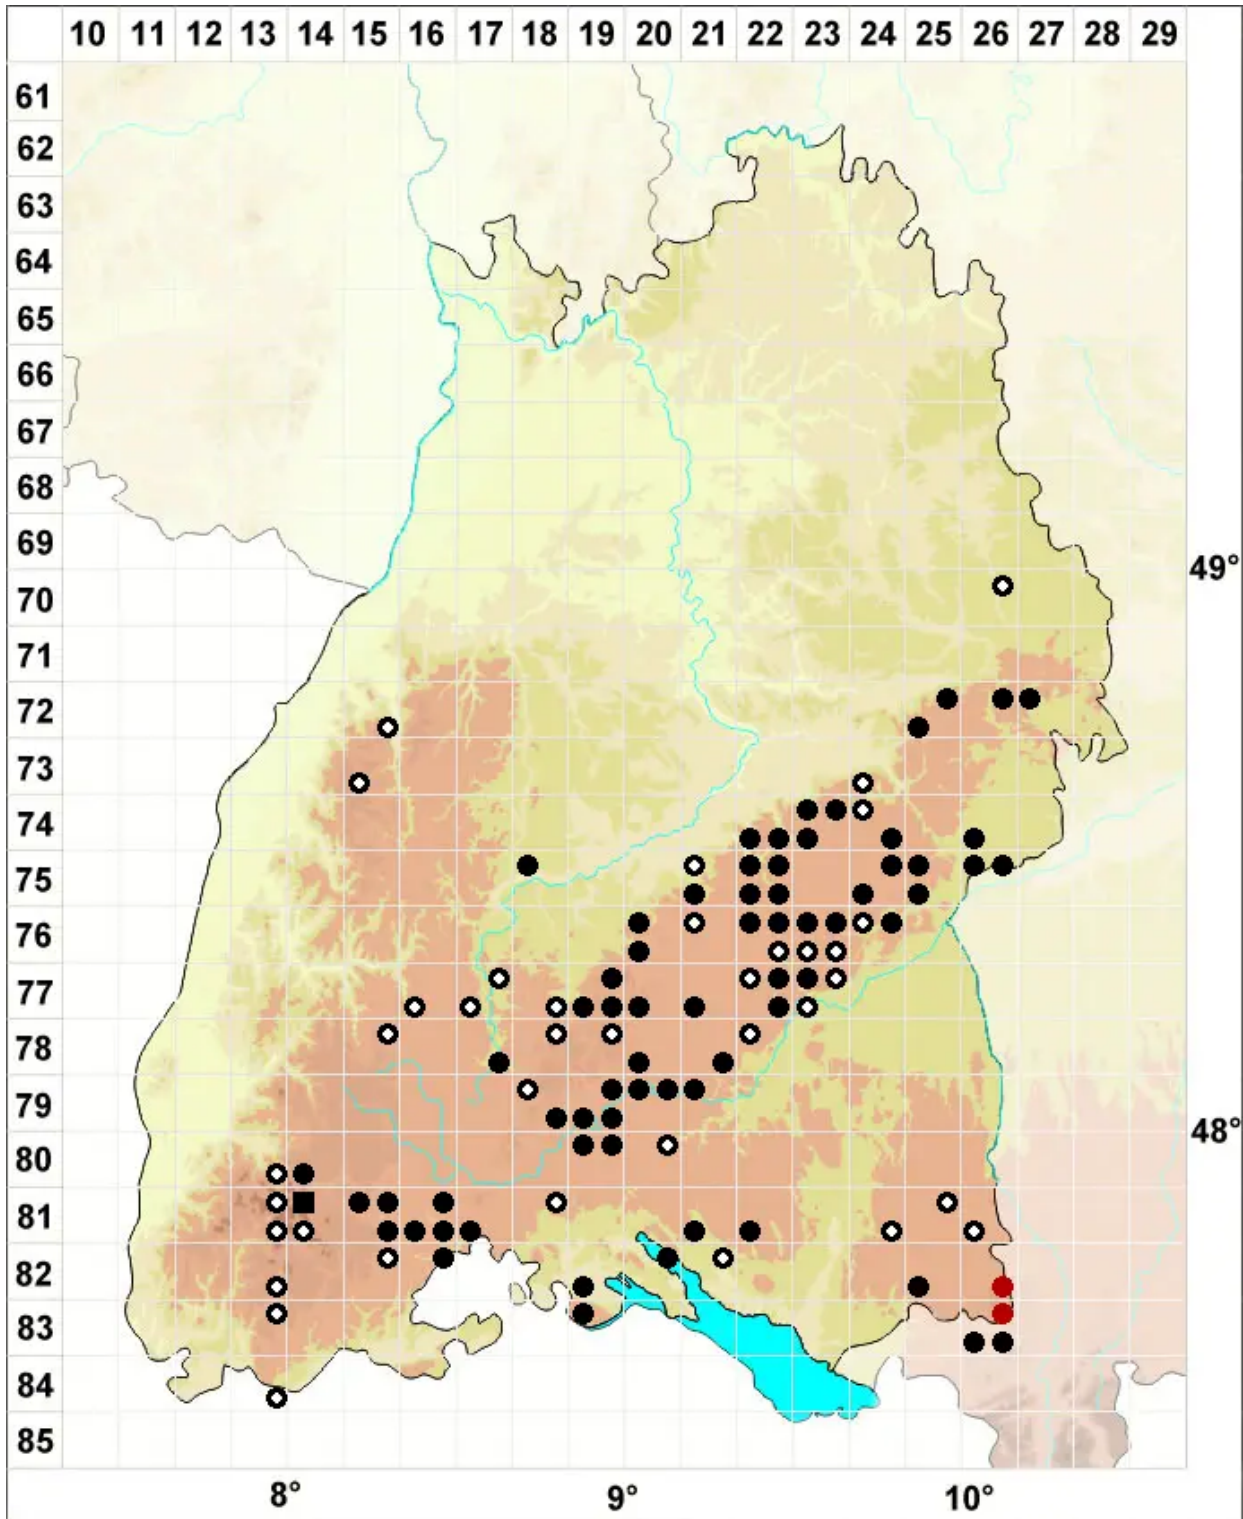

Plagiopus oederianus (Sw.) H.A.Crum & L.E.Anderson

Oeders Krummfußmoos

Legende:

- Symbole:**
- Ausgefülltes Symbol:
Zeitraum von 1980 bis heute (Aktuelle Angabe)
 - Leeres Symbol:
Zeitraum vor 1980 (Altangabe)
 - Quadrat: Herbarbeleg