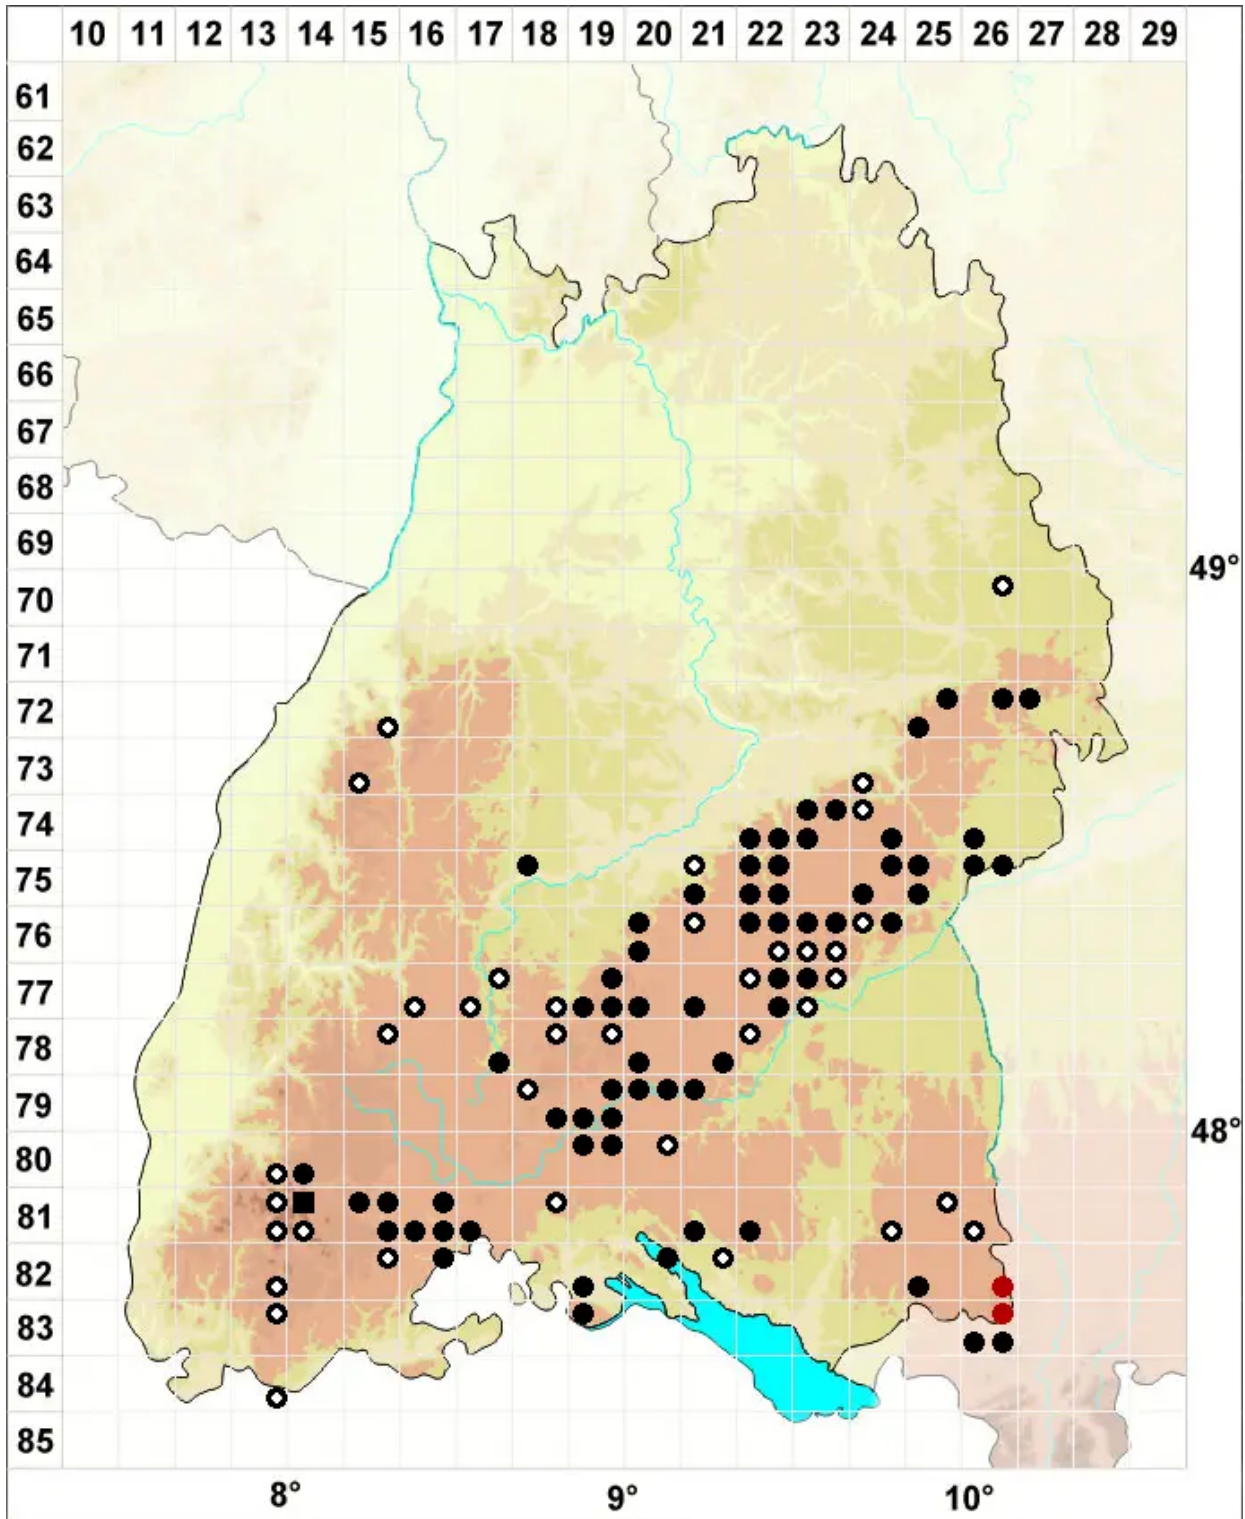

# Plagiopus oederianus (Sw.) H.A.Crum & L.E.Anderson

Oeders Krummfußmoos

Legende:

- Symbole:**
- Ausgefülltes Symbol:  
Zeitraum von 1980 bis heute (Aktuelle Angabe)
  - Leeres Symbol:  
Zeitraum vor 1980 (Altangabe)
  - Quadrat: Herbarbeleg