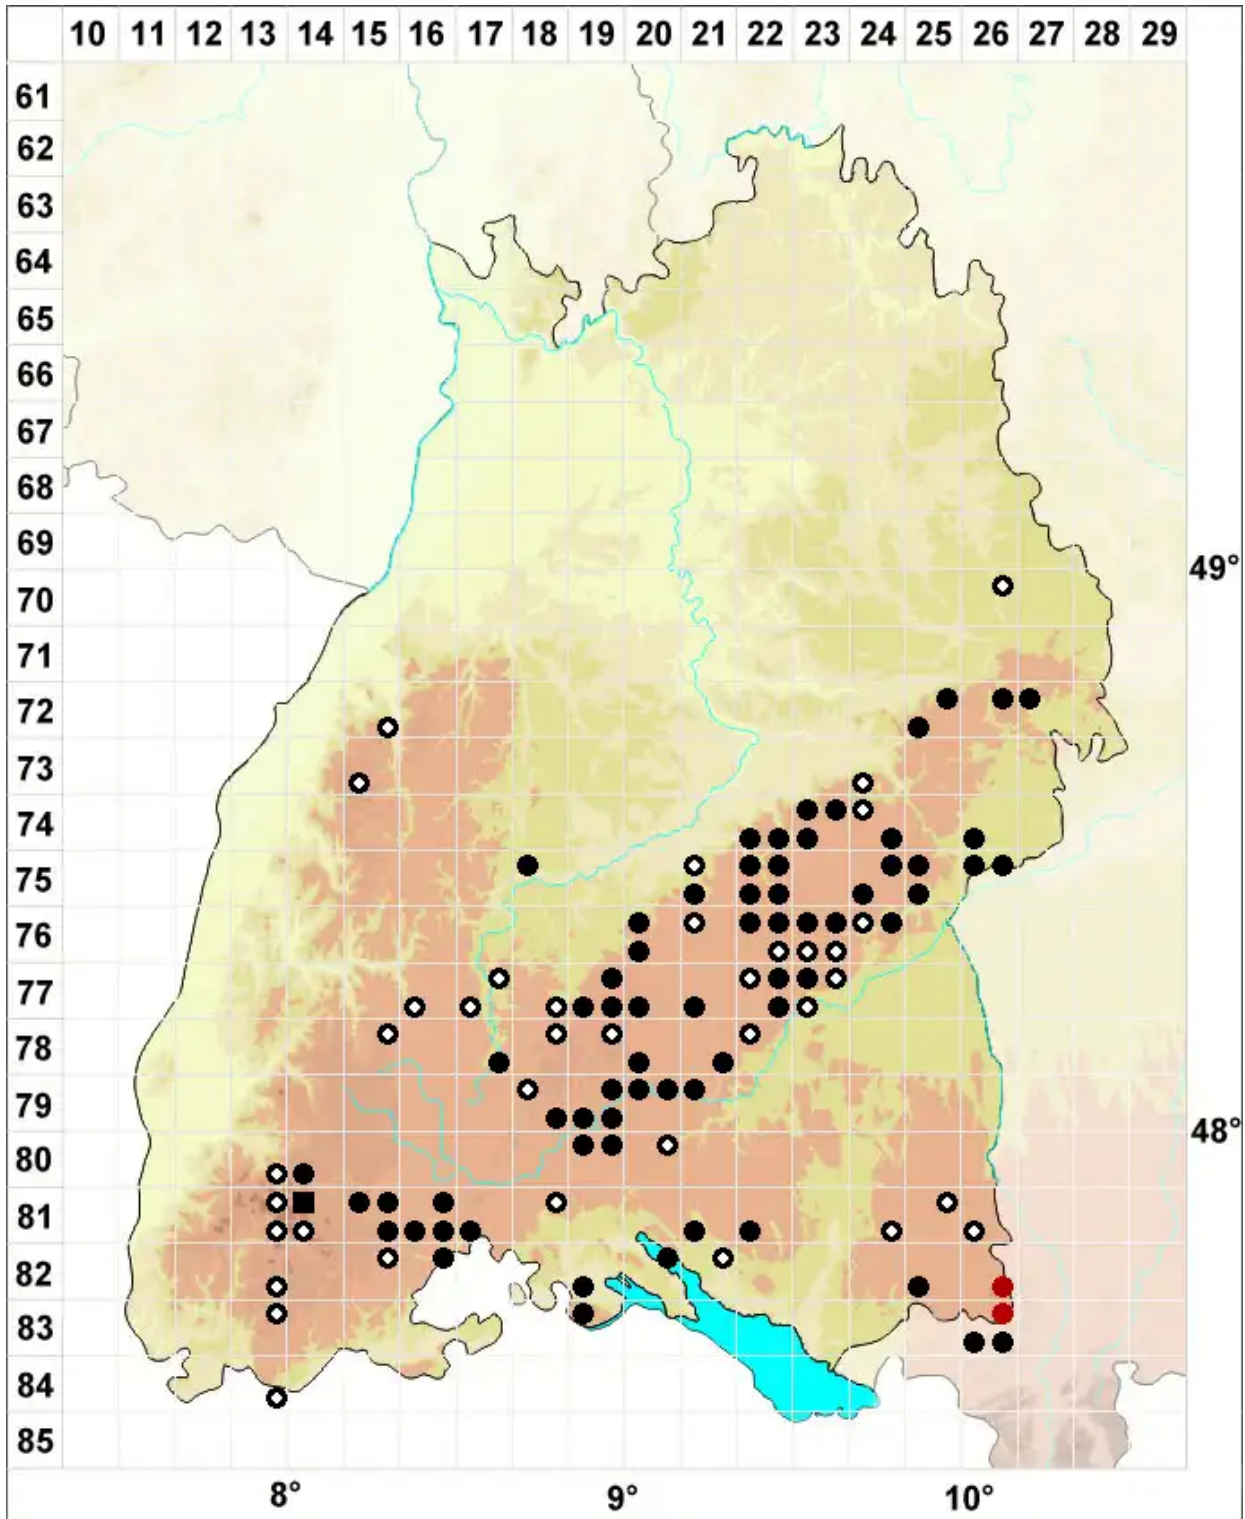

Plagiopus oederianus (Sw.) H.A.Crum & L.E.Anderson

Oeders Krummfußmoos

Legende:

- Symbole:**
- Ausgefülltes Symbol:
Zeitraum von 1980 bis heute (Aktuelle Angabe)
 - Leeres Symbol:
Zeitraum vor 1980 (Altangabe)
 - Quadrat: Herbarbeleg