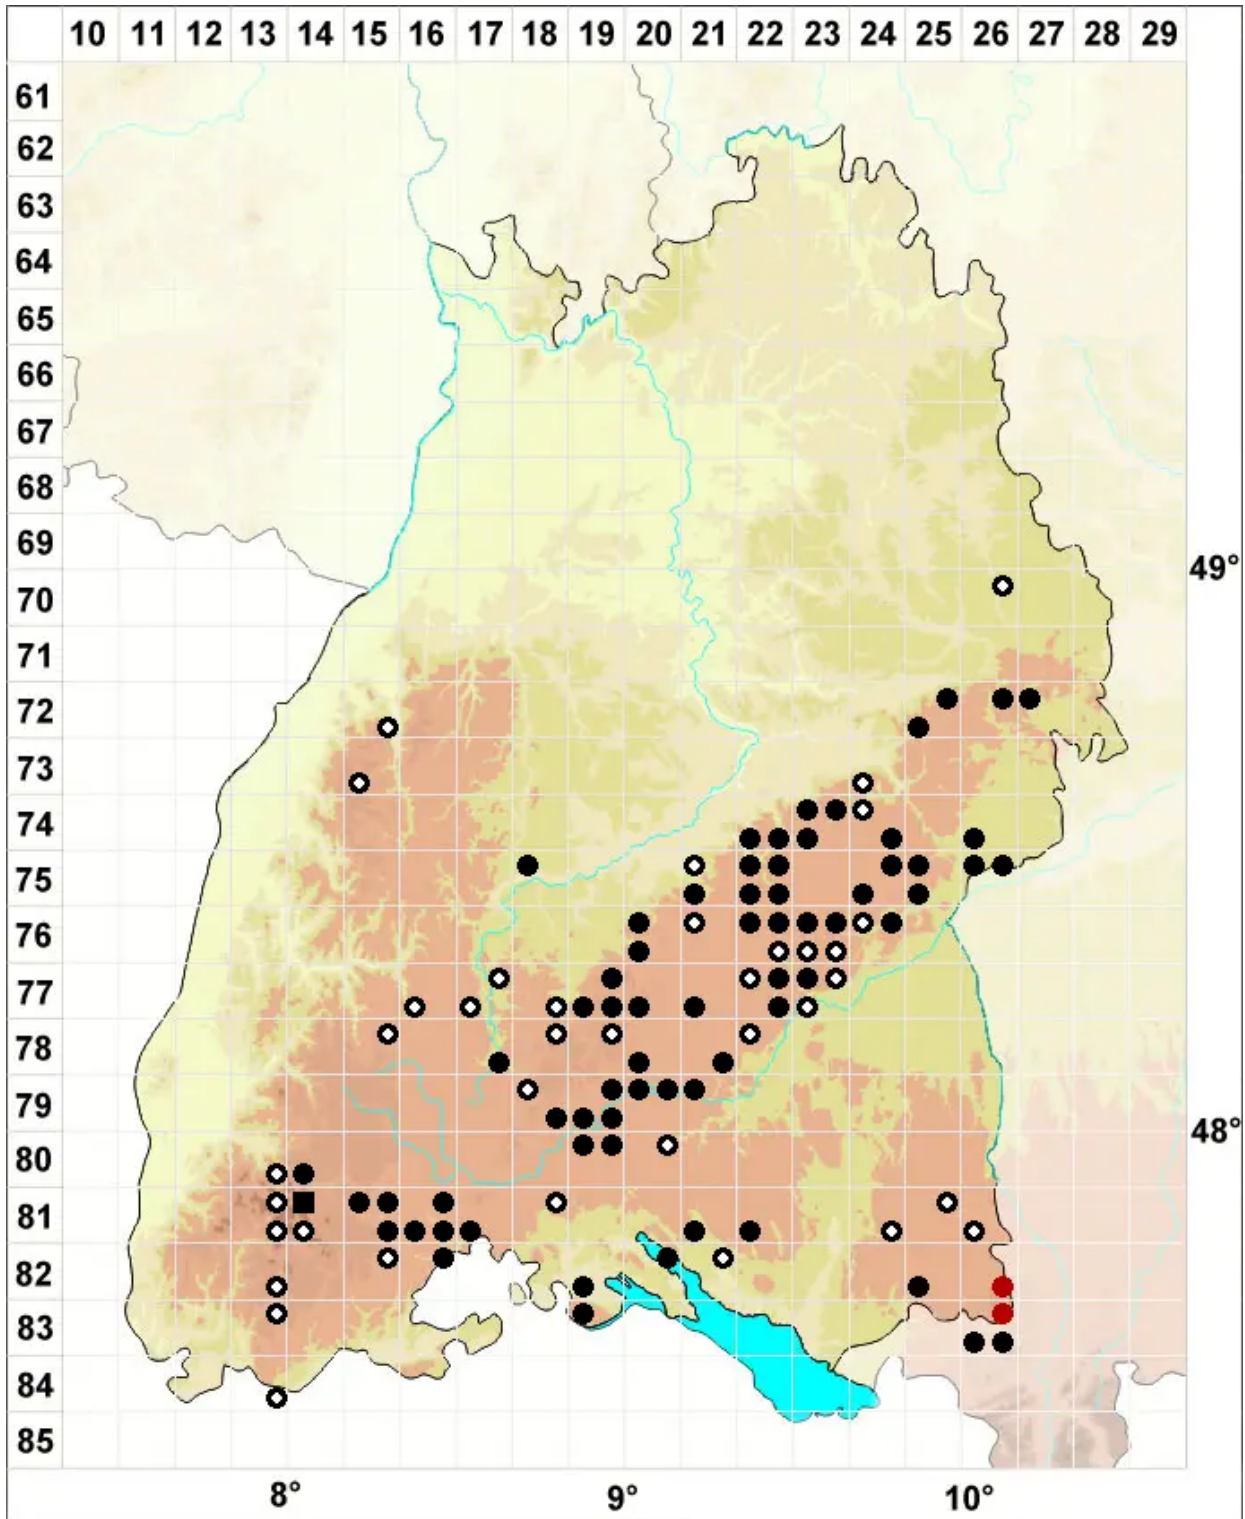

Plagiopus oederianus (Sw.) H.A.Crum & L.E.Anderson

Oeders Krummfußmoos

Legende:

- Symbole:**
- Ausgefülltes Symbol:
Zeitraum von 1980 bis heute (Aktuelle Angabe)
 - Leeres Symbol:
Zeitraum vor 1980 (Altangabe)
 - Quadrat: Herbarbeleg