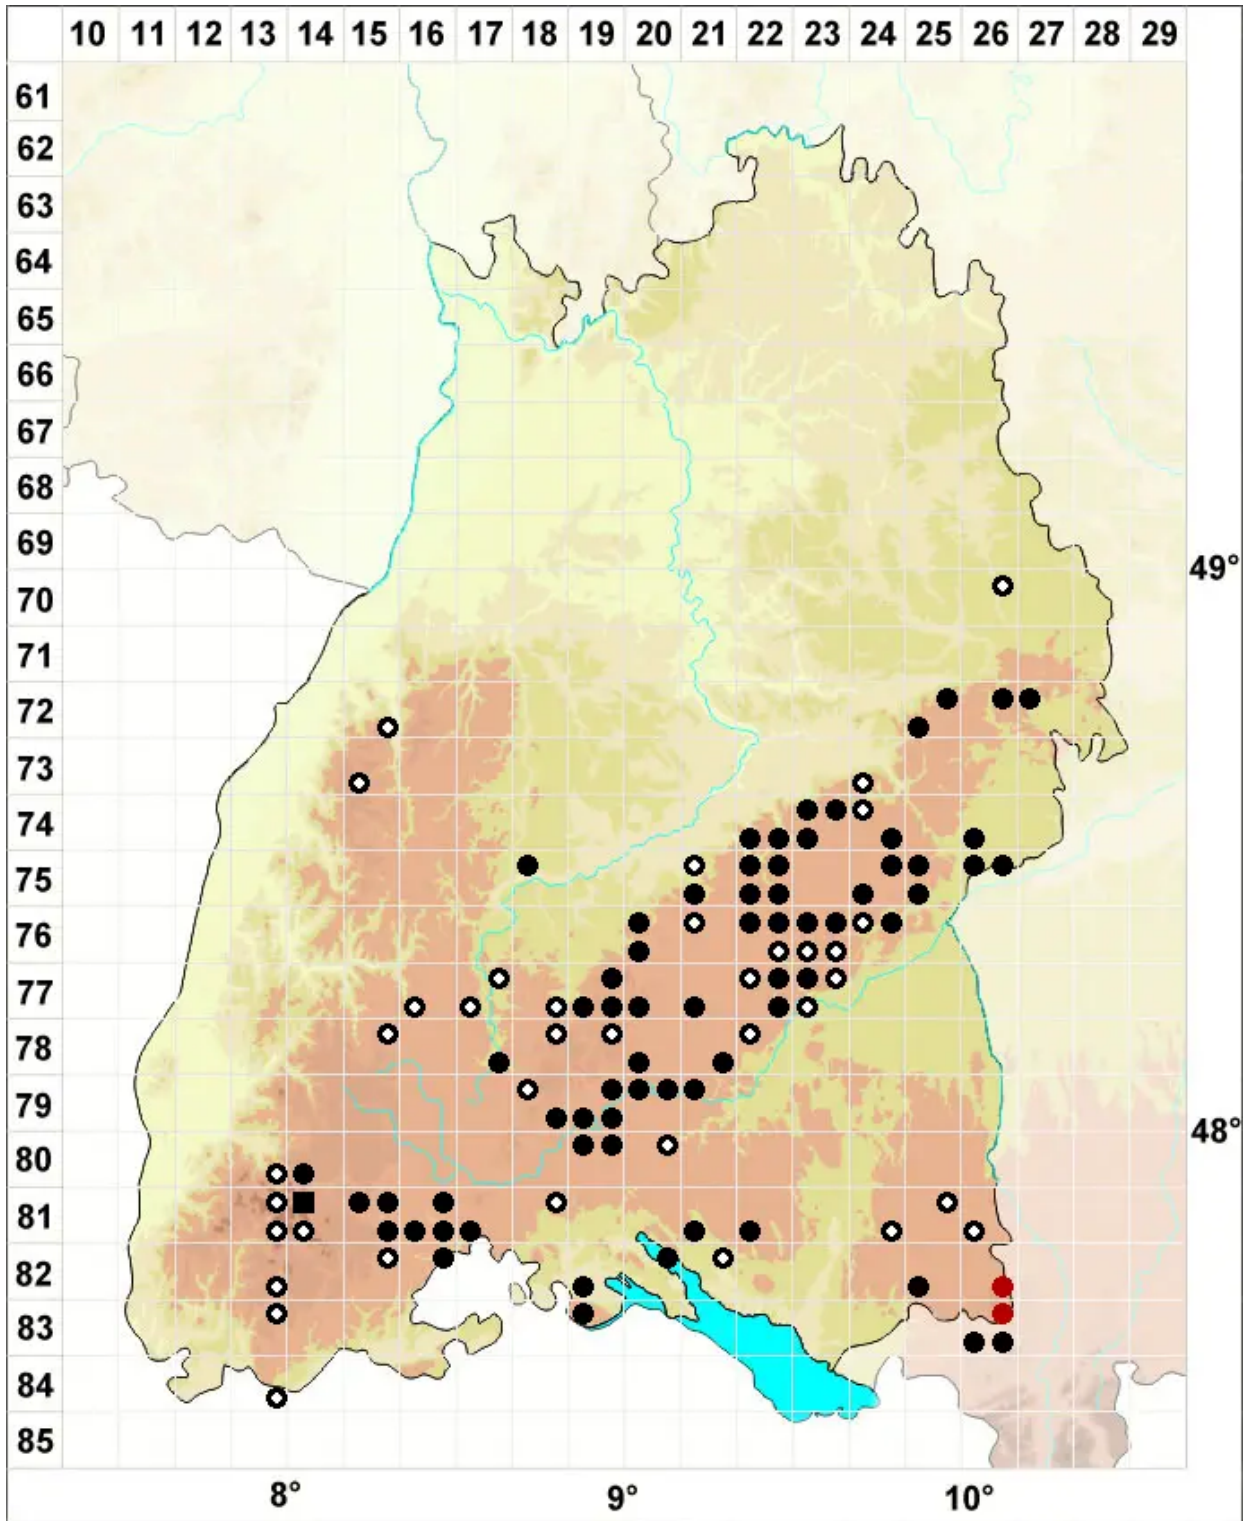

# Plagiopus oederianus (Sw.) H.A.Crum & L.E.Anderson

Oeders Krummfußmoos

Legende:

- Symbole:**
- Ausgefülltes Symbol:  
Zeitraum von 1980 bis heute (Aktuelle Angabe)
  - Leeres Symbol:  
Zeitraum vor 1980 (Altangabe)
  - Quadrat: Herbarbeleg