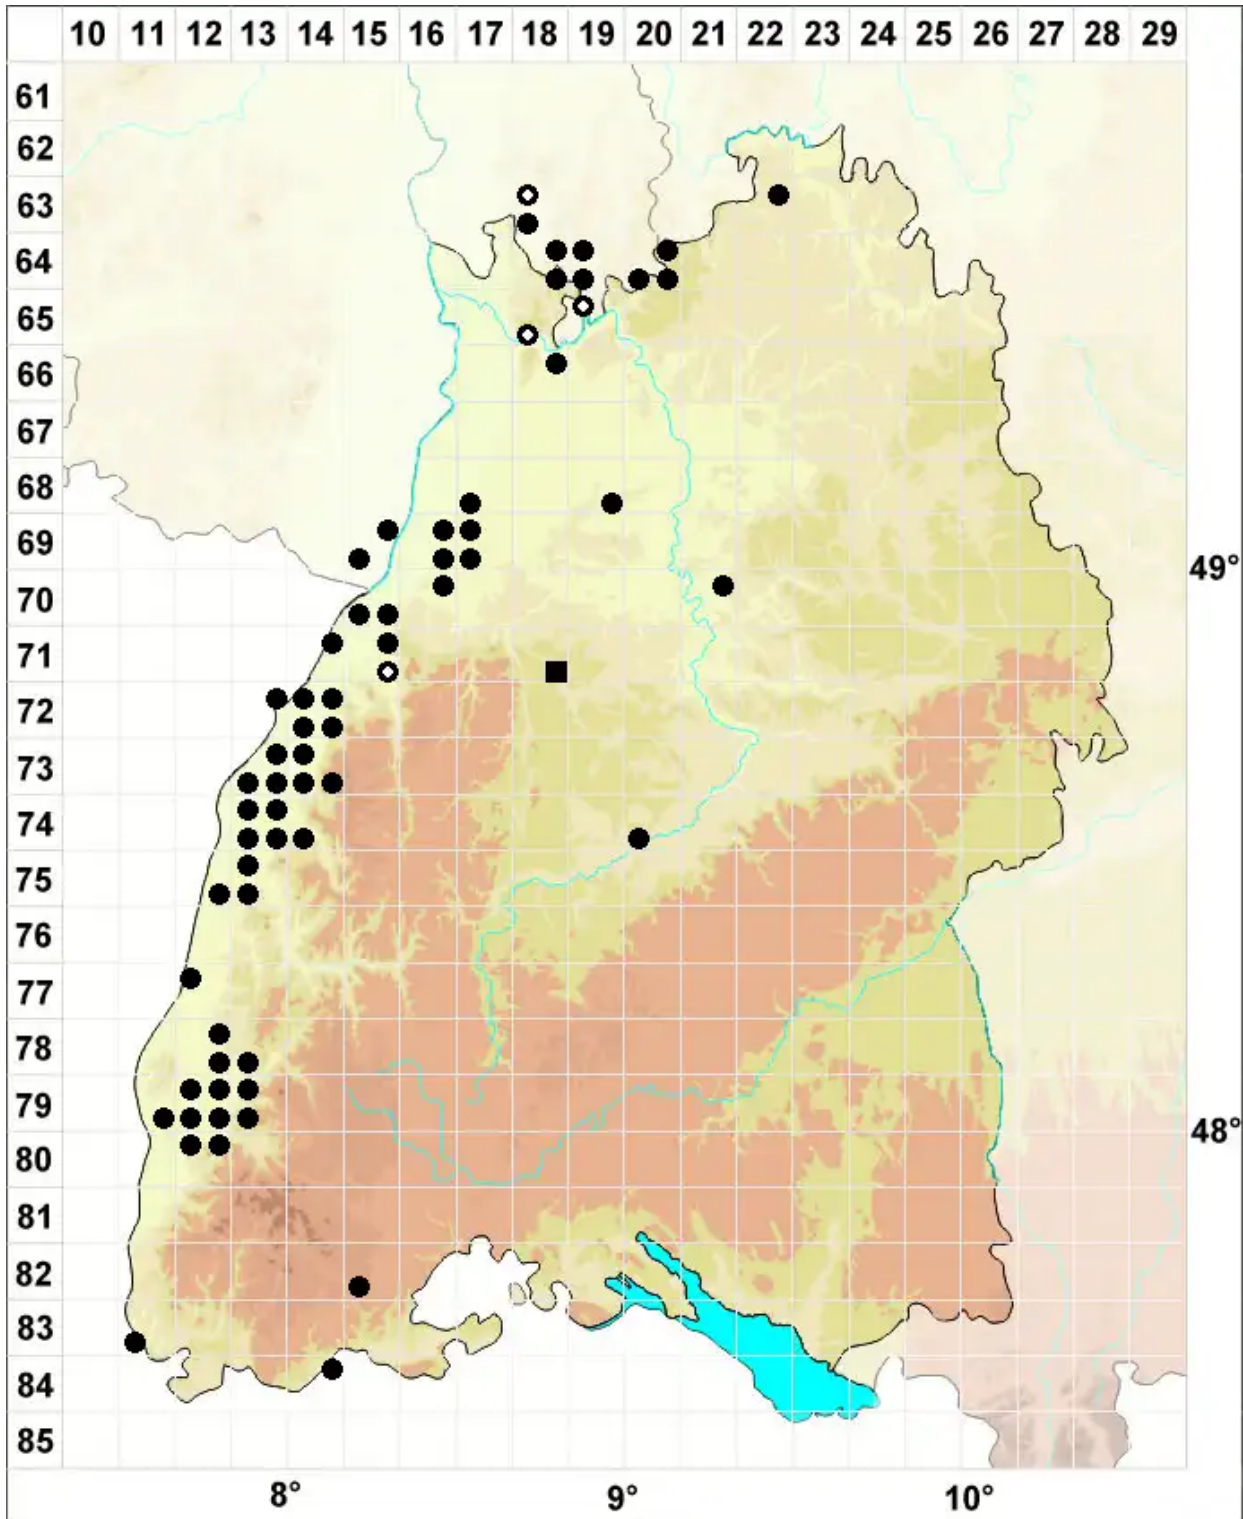

Plagiothecium latebricola Schimp.

Struppiges Plattmoos, Kleines Plattmoos

Legende:

Symbole:
Ausgefülltes Symbol:
Zeitraum von 1980 bis heute (Aktuelle Angabe)
Leeres Symbol:
Zeitraum vor 1980 (Altangabe)
Quadrat: Herbarbeleg