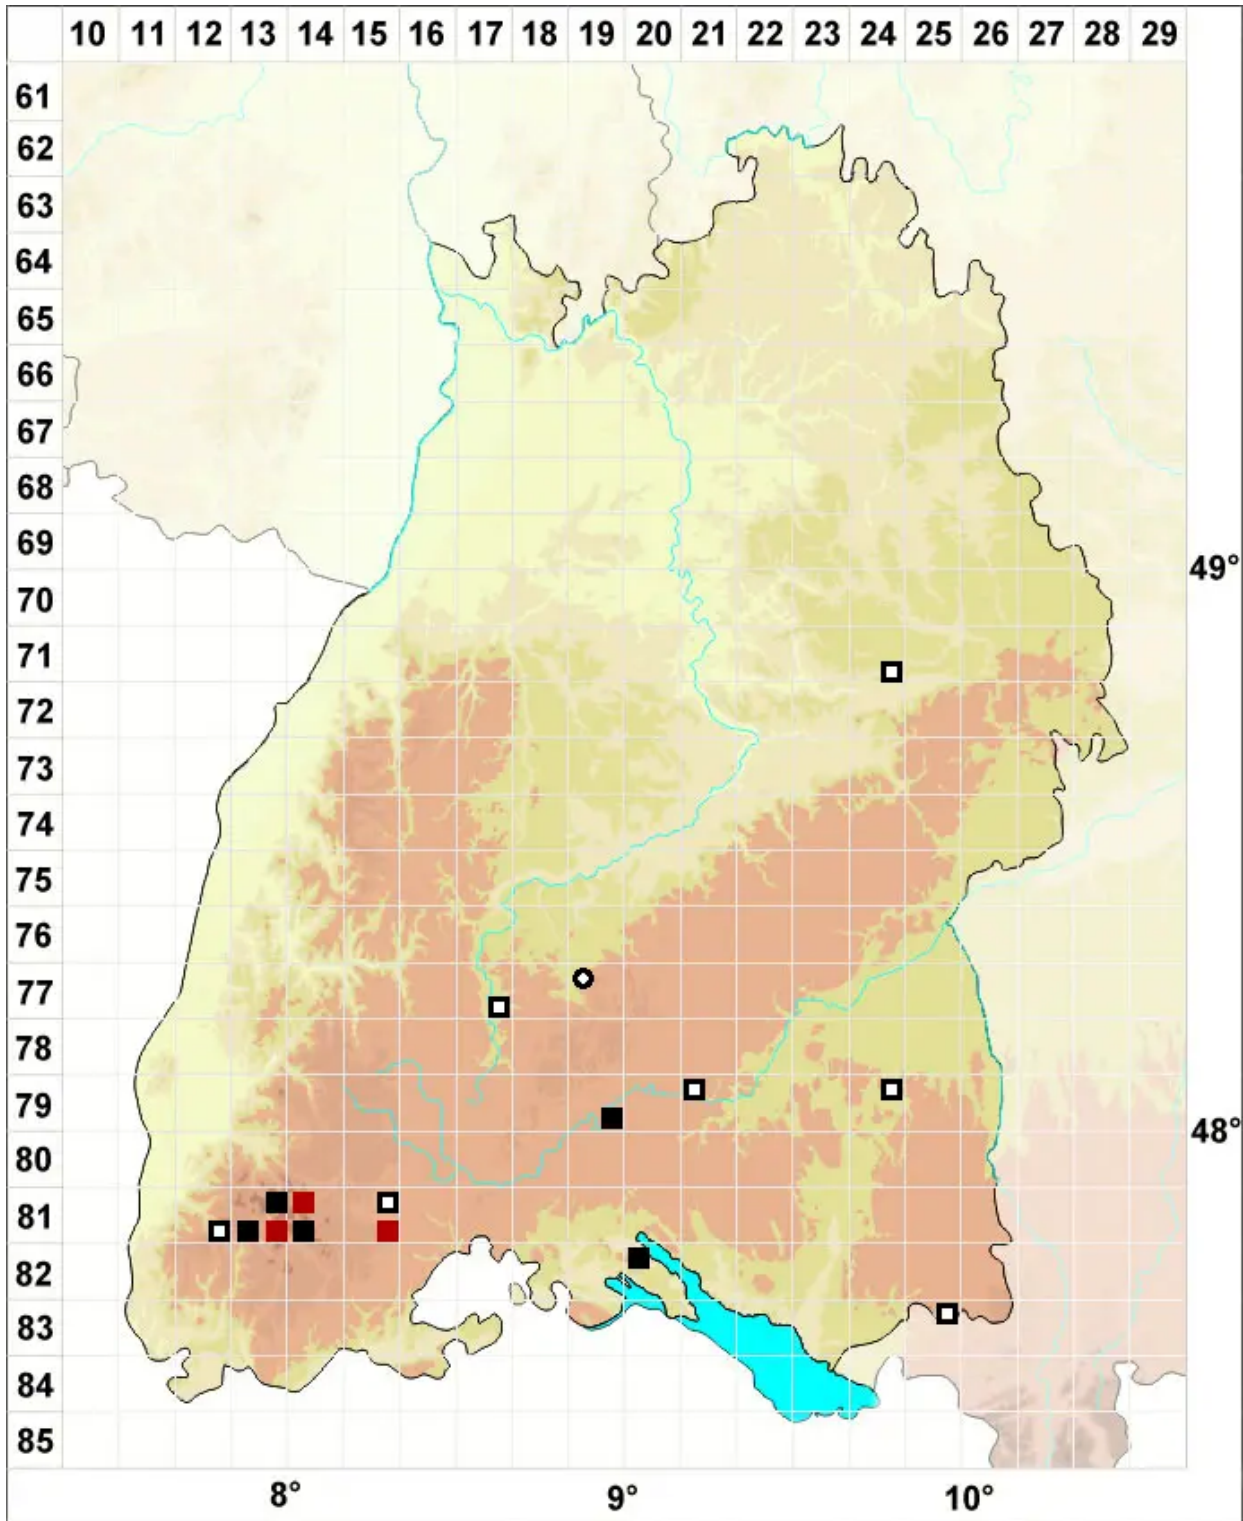

Isopterygiopsis pulchella (Hedw.) Z.Iwats.

Hübsches Gleichflügelmoos, Hübsches Neugleichflügelmoos

Legende:

Symbole:

Ausgefülltes Symbol:
Zeitraum von 1980 bis heute (Aktuelle Angabe)

Leeres Symbol:
Zeitraum vor 1980 (Altangabe)

Quadrat: Herbarbeleg