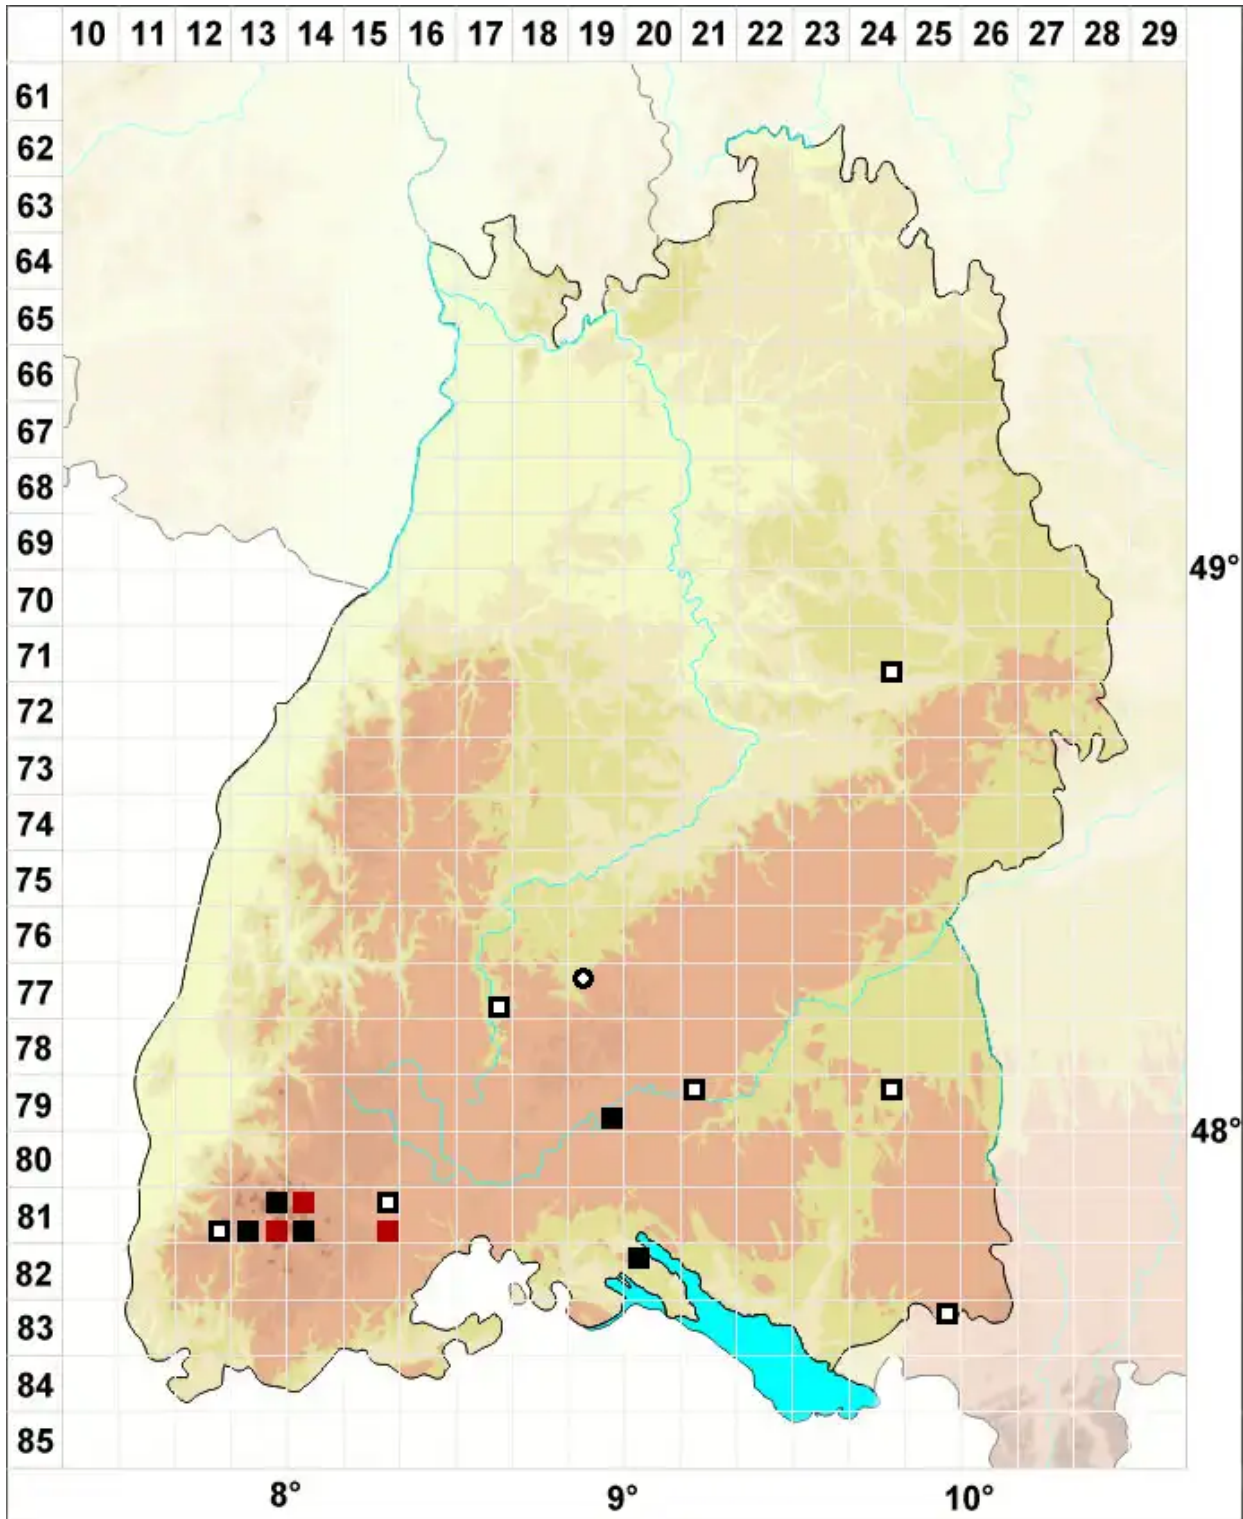

Isopterygiopsis pulchella (Hedw.) Z.Iwats.

Hübsches Gleichflügelmoos, Hübsches Neugleichflügelmoos

Legende:

- Symbole:**
Ausgefülltes Symbol:
Zeitraum von 1980 bis heute (Aktuelle Angabe)
Leeres Symbol:
Zeitraum vor 1980 (Altangabe)
Quadrat: Herbarbeleg