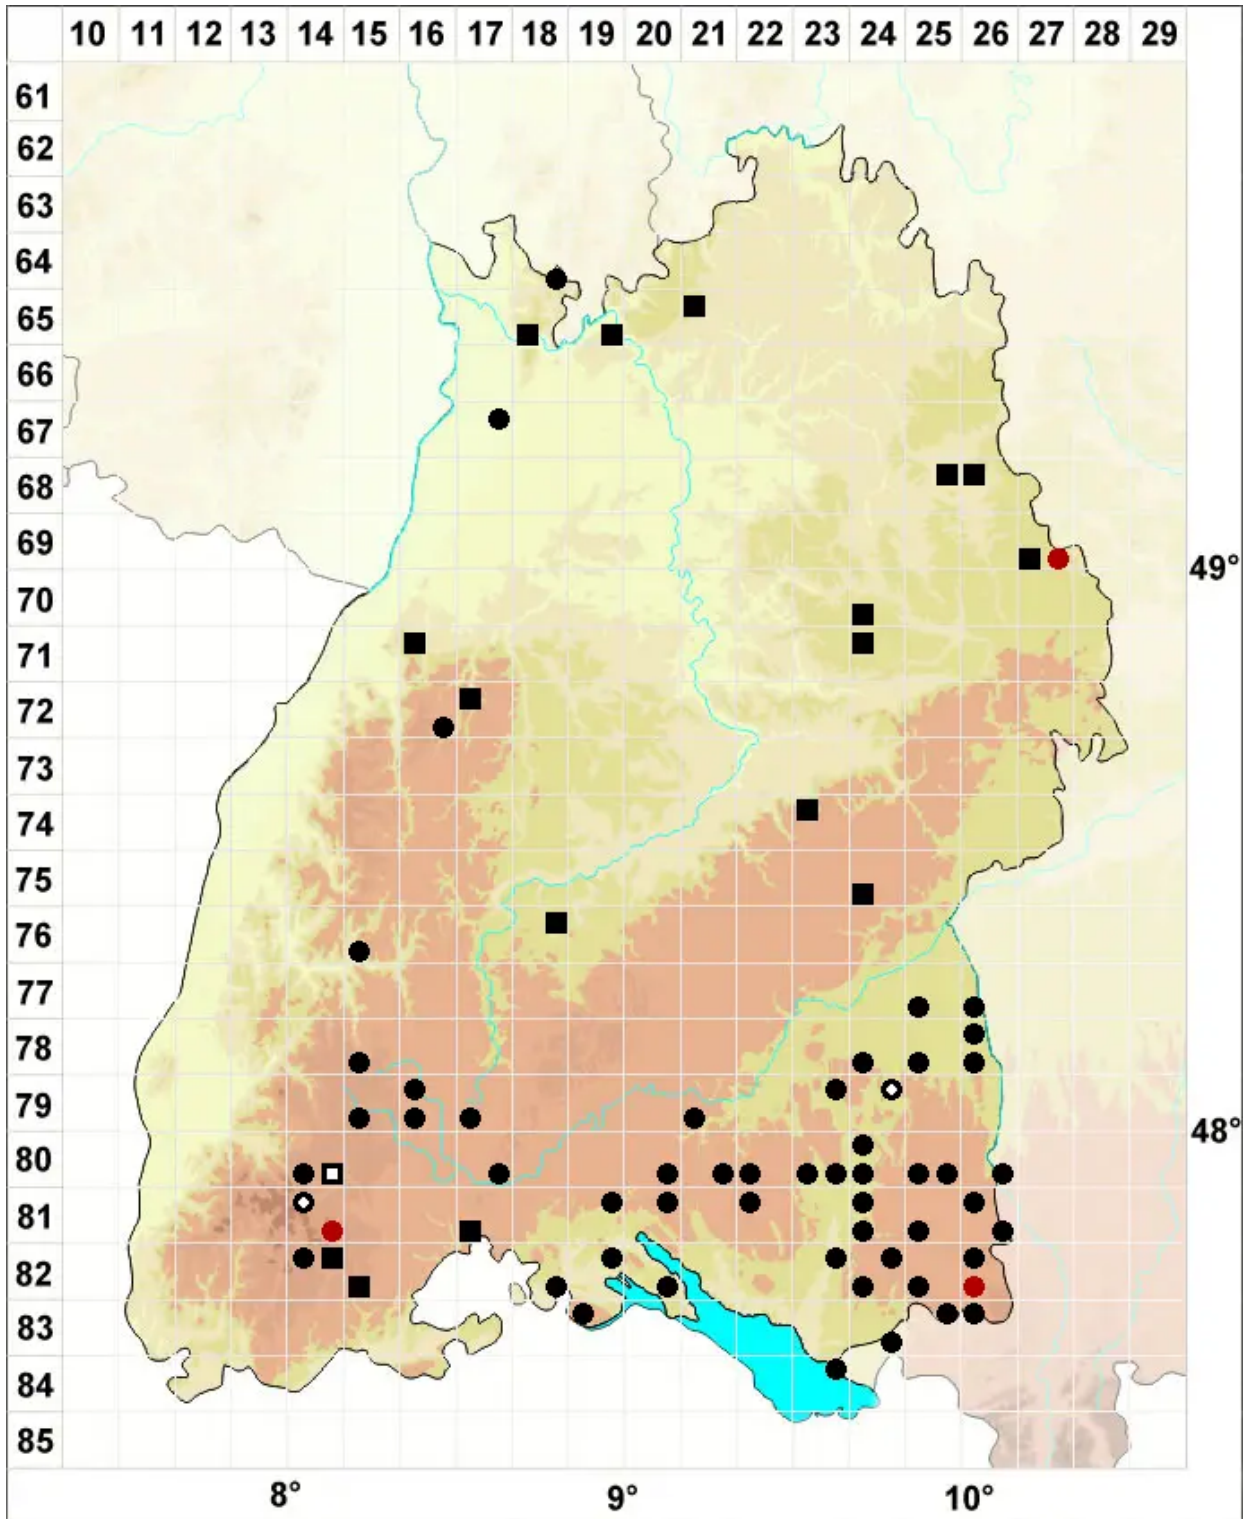

# Plagiothecium denticulatum var. undulatum R.Ruthe ex Geh.

Gewelltes Gezähntes Plattmoos, Sumpf-Plattmoos

Legende:

- Symbole:**
- Ausgefülltes Symbol:  
Zeitraum von 1980 bis heute (Aktuelle Angabe)
  - Leeres Symbol:  
Zeitraum vor 1980 (Altangabe)
  - Quadrat: Herbarbeleg