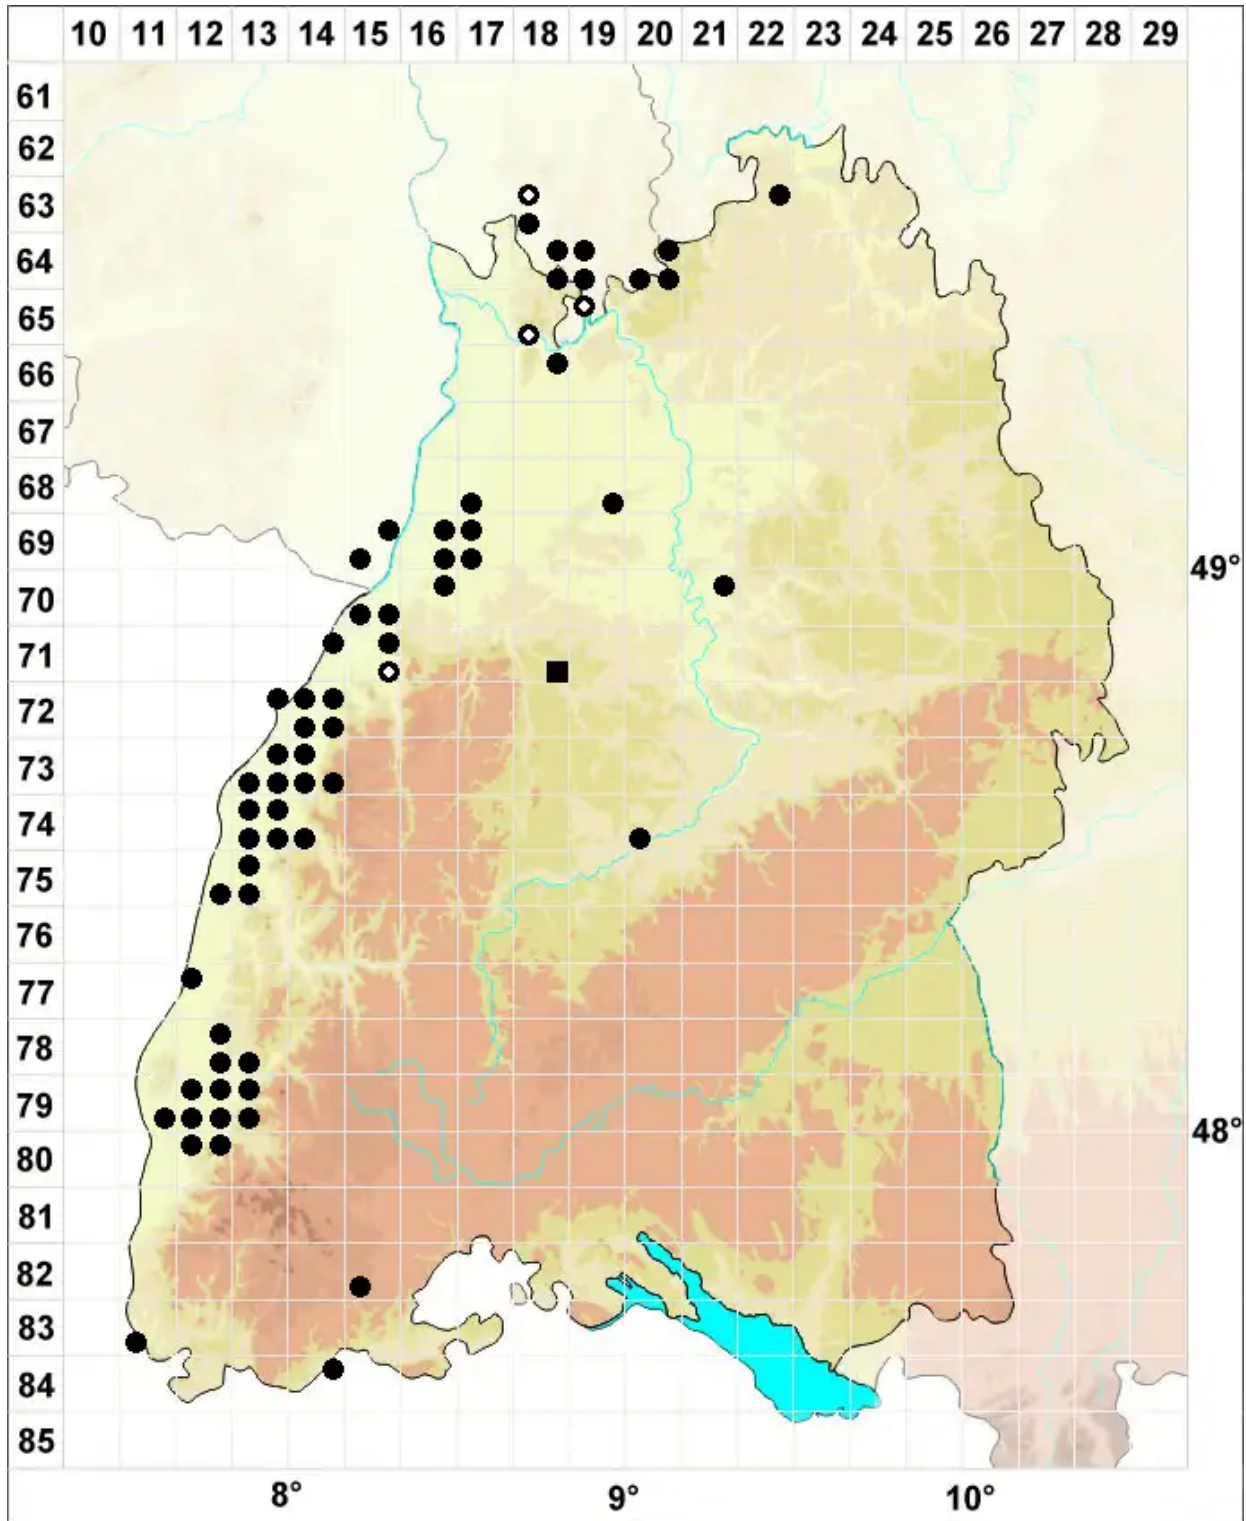

Plagiothecium latebricola Schimp.

Struppiges Plattmoos, Kleines Plattmoos

Legende:

Symbole:
Ausgefülltes Symbol:
Zeitraum von 1980 bis heute (Aktuelle Angabe)
Leeres Symbol:
Zeitraum vor 1980 (Altangabe)
Quadrat: Herbarbeleg