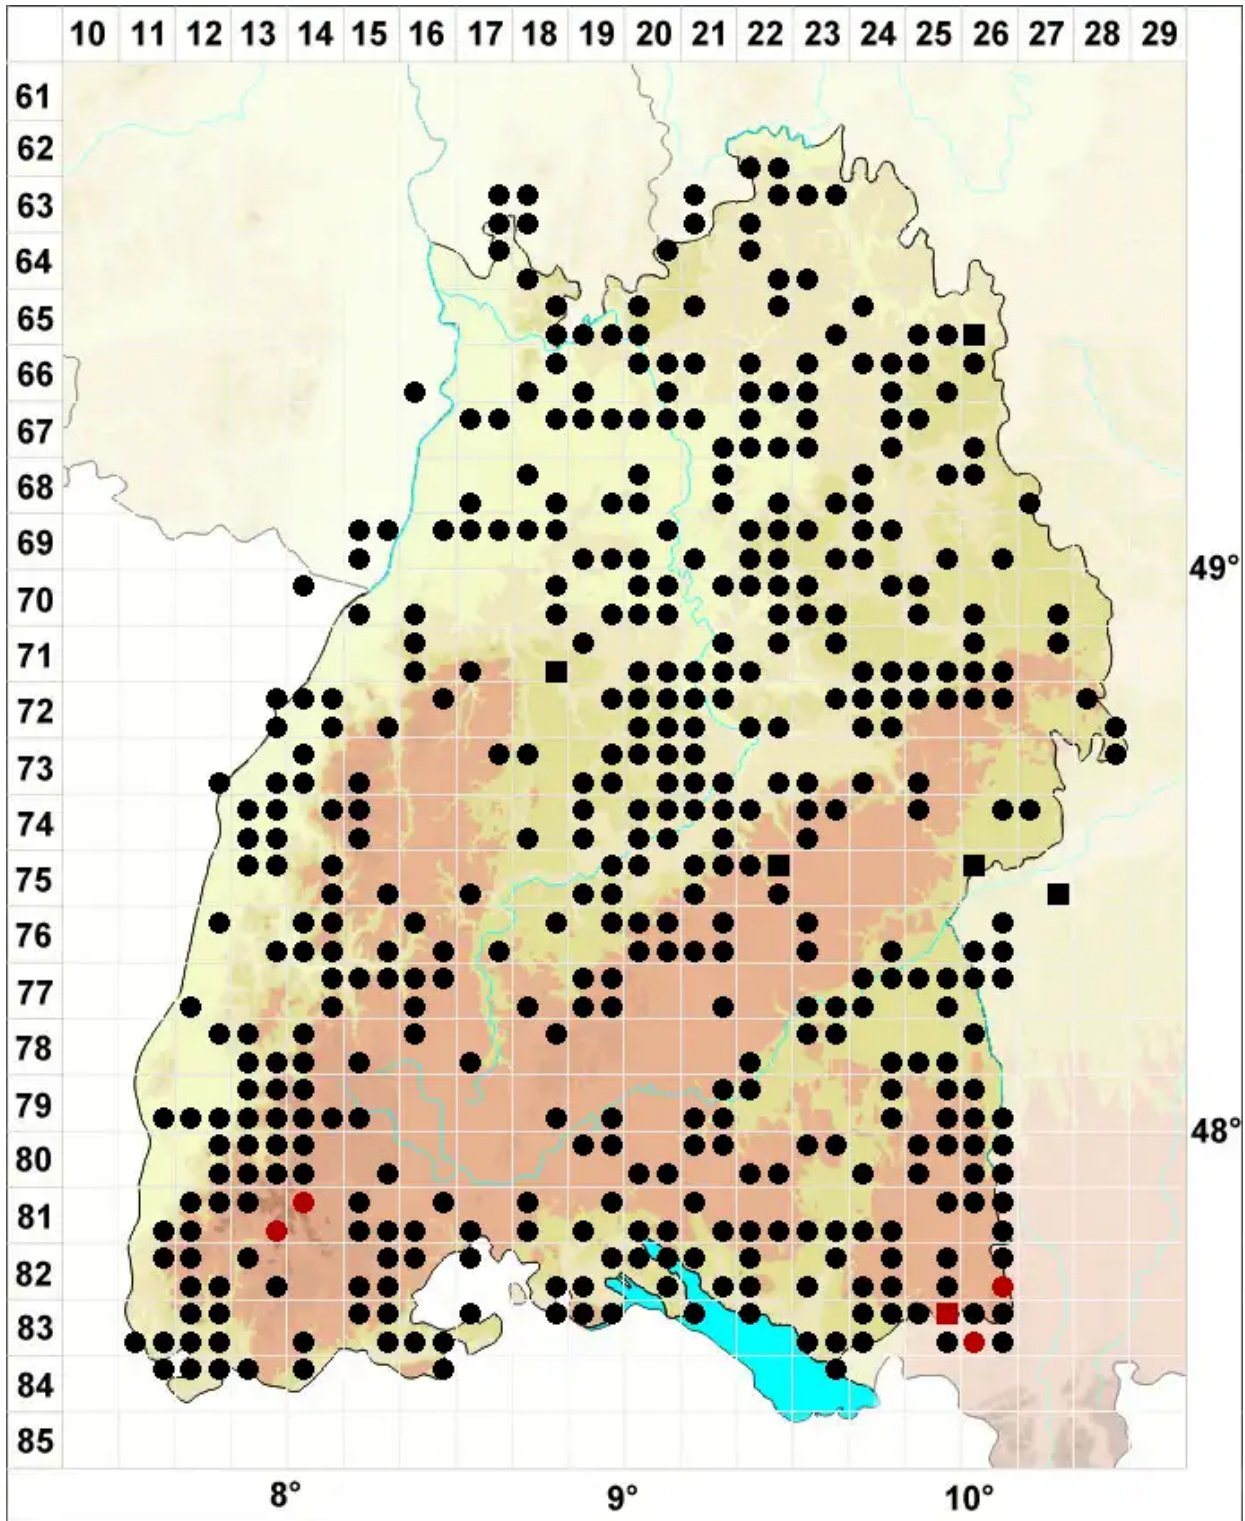

Plagiothecium nemorale (Mitt.) A.Jaeger

Hain-Plattmoos

Legende:

Symbole:

Ausgefülltes Symbol:
Zeitraum von 1980 bis heute (Aktuelle Angabe)

Leeres Symbol:
Zeitraum vor 1980 (Altangabe)

Quadrat: Herbarbeleg