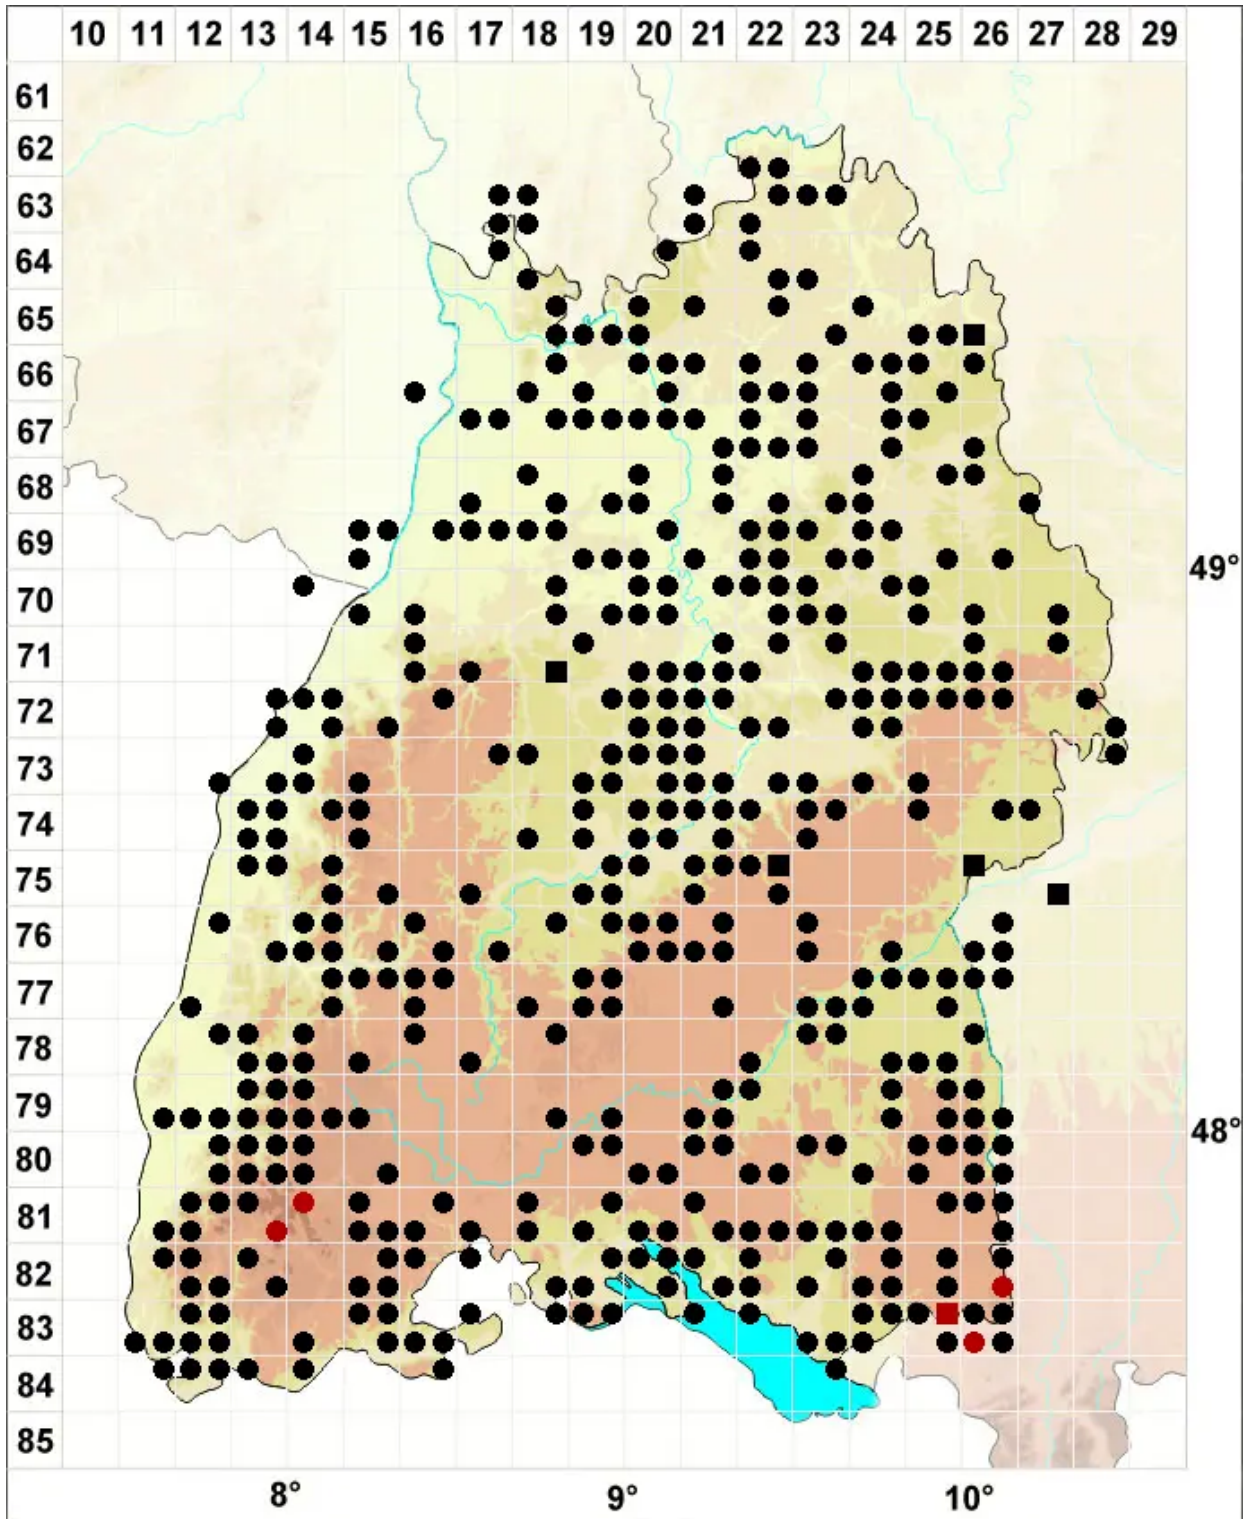

Plagiothecium nemorale (Mitt.) A.Jaeger

Hain-Plattmoos

Legende:

Symbole:

Ausgefülltes Symbol:
Zeitraum von 1980 bis heute (Aktuelle Angabe)

Leeres Symbol:
Zeitraum vor 1980 (Altangabe)

Quadrat: Herbarbeleg