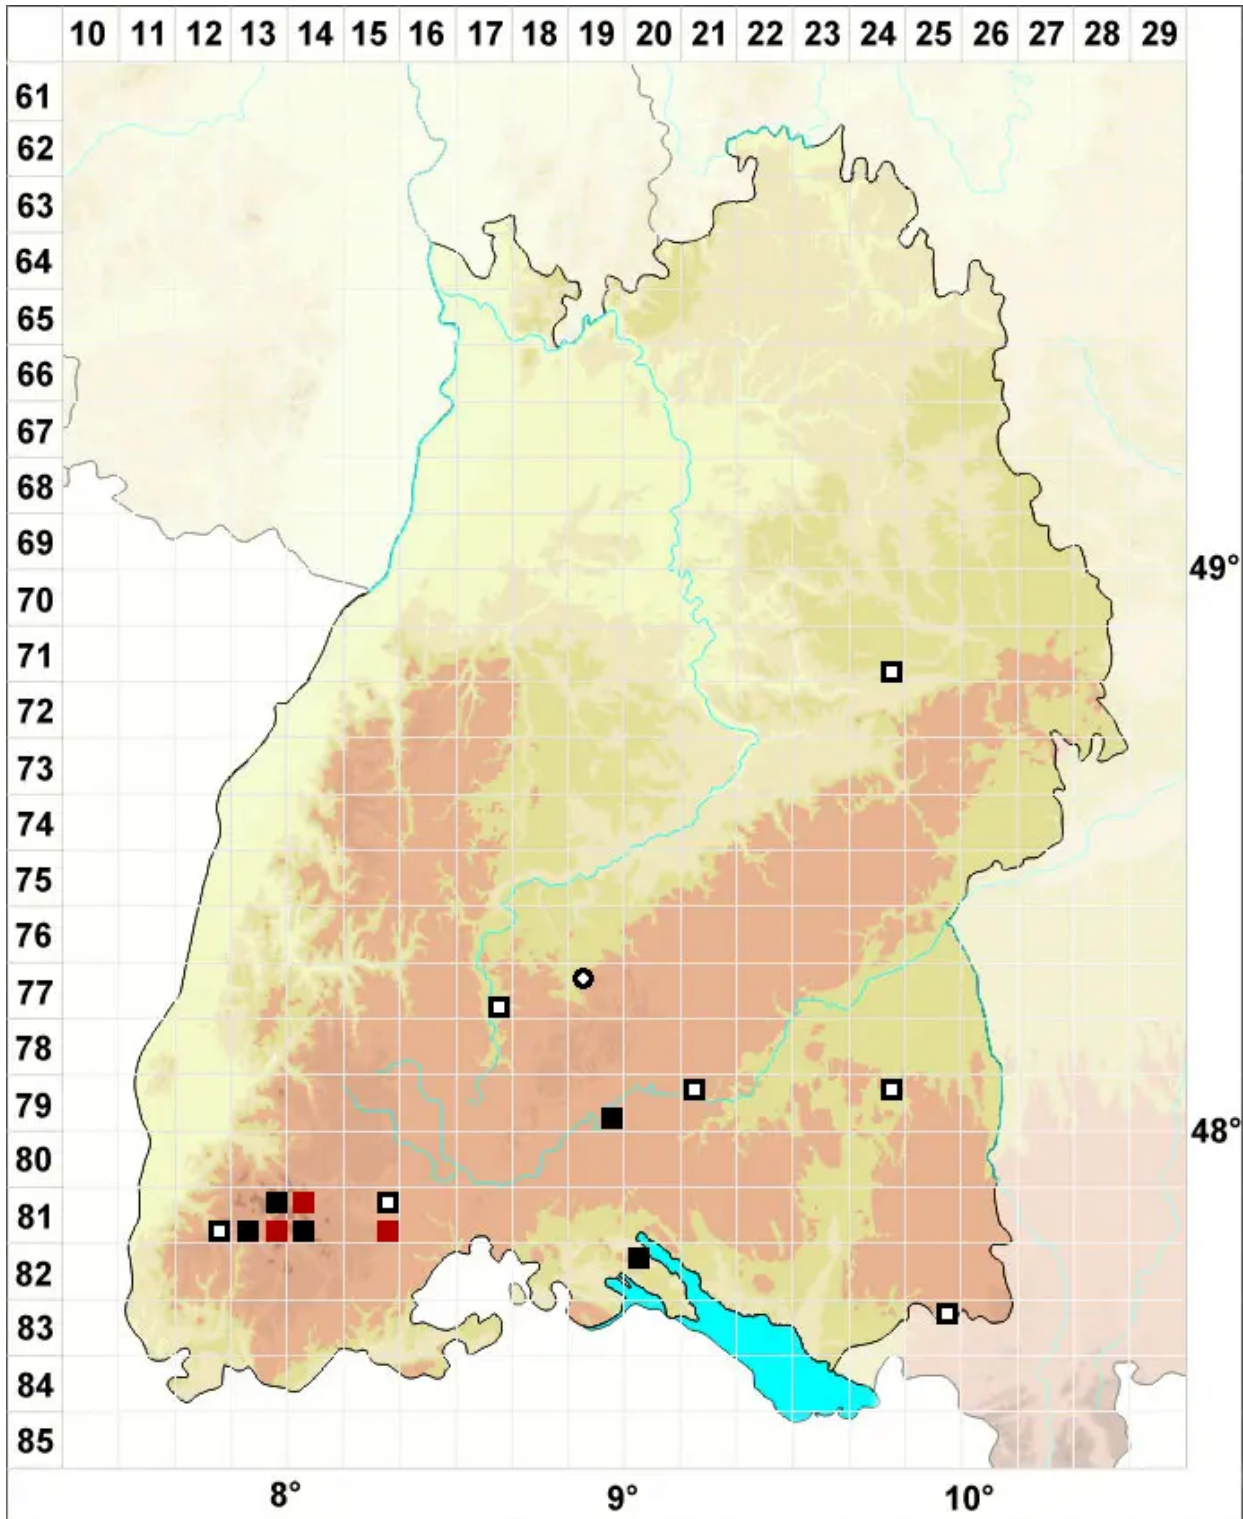

# Isopterygiopsis pulchella (Hedw.) Z.Iwats.

Hübsches Gleichflügelmoos, Hübsches Neugleichflügelmoos

Legende:

**Symbole:**

Ausgefülltes Symbol:  
Zeitraum von 1980 bis heute (Aktuelle Angabe)

Leeres Symbol:  
Zeitraum vor 1980 (Altangabe)

Quadrat: Herbarbeleg