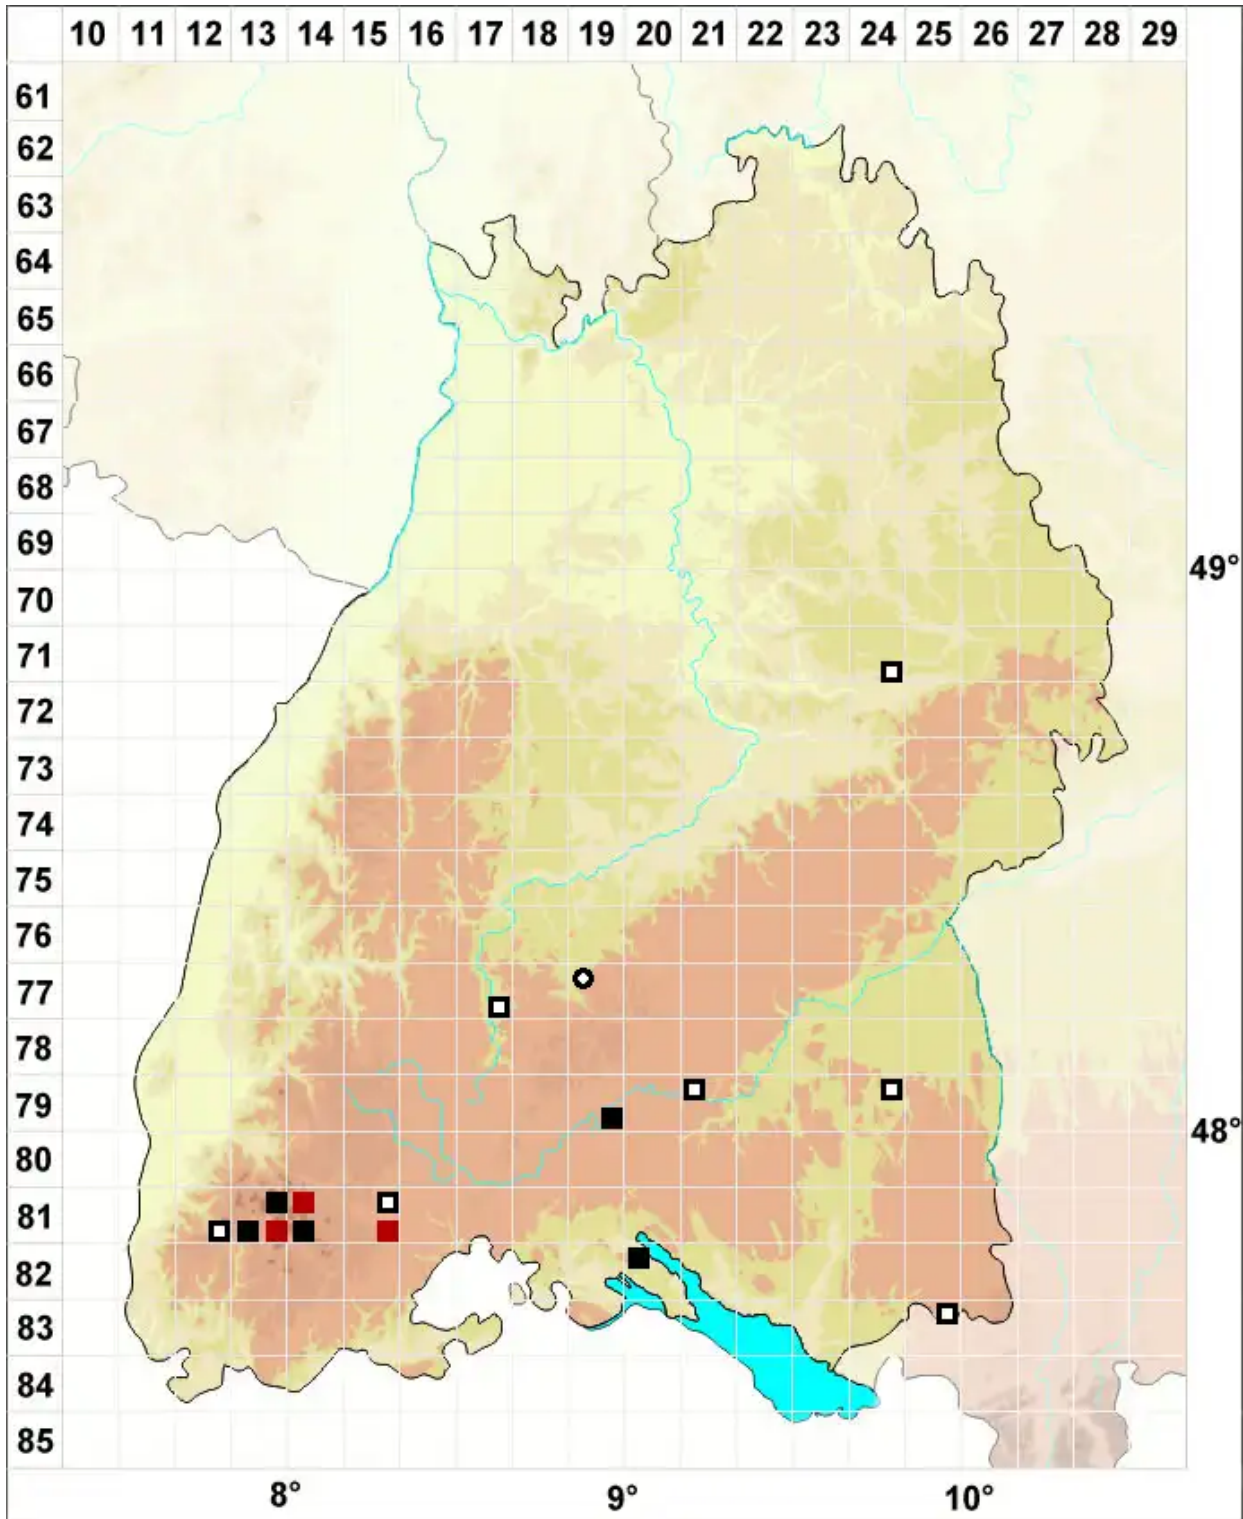

# *Isopterygiopsis pulchella* (Hedw.) Z.Iwats.

Hübsches Gleichflügelmoos, Hübsches Neugleichflügelmoos

Legende:

**Symbole:**

Ausgefülltes Symbol:  
Zeitraum von 1980 bis heute (Aktuelle Angabe)

Leeres Symbol:  
Zeitraum vor 1980 (Altangabe)

Quadrat: Herbarbeleg