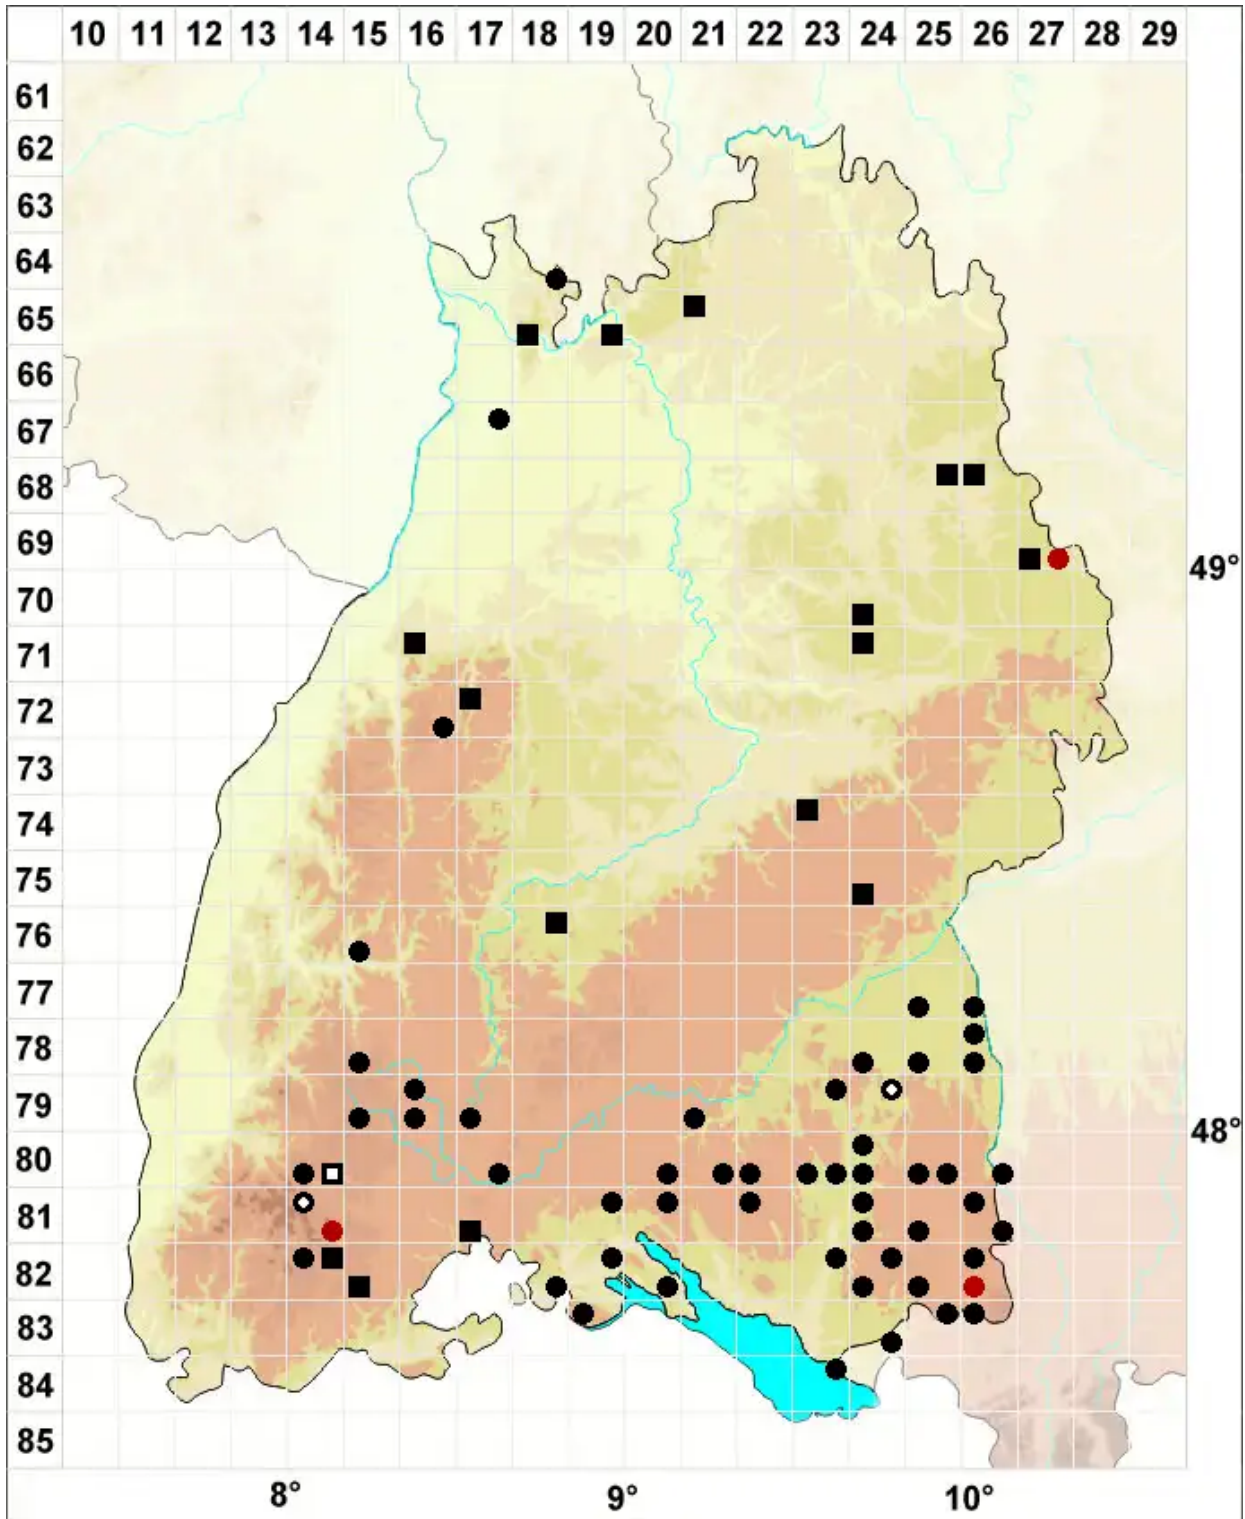

Plagiothecium denticulatum var. undulatum R.Ruthe ex Geh.

Gewelltes Gezähntes Plattmoos, Sumpf-Plattmoos

Legende:

- Symbole:**
- Ausgefülltes Symbol:
Zeitraum von 1980 bis heute (Aktuelle Angabe)
 - Leeres Symbol:
Zeitraum vor 1980 (Altangabe)
 - Quadrat: Herbarbeleg