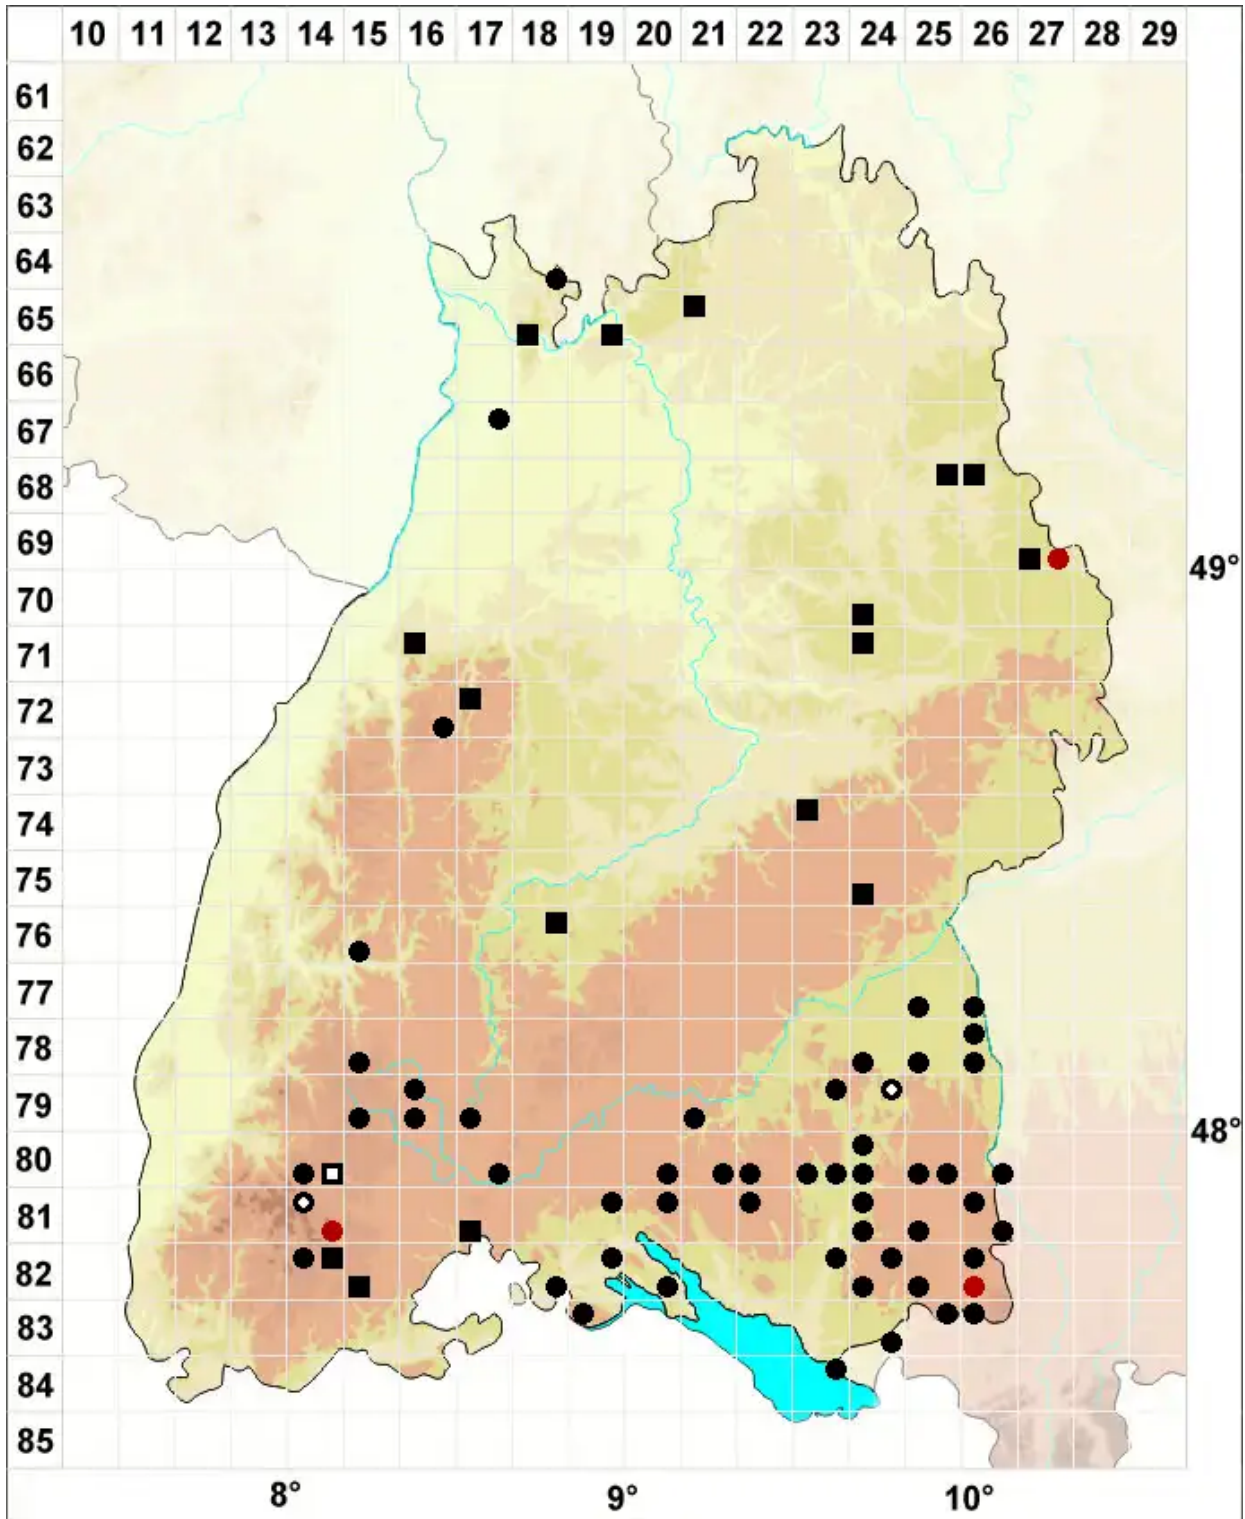

Plagiothecium denticulatum var. undulatum R.Ruthe ex Geh.

Gewelltes Gezähntes Plattmoos, Sumpf-Plattmoos

Legende:

Symbole:

Ausgefülltes Symbol:
Zeitraum von 1980 bis heute (Aktuelle Angabe)

Leeres Symbol:
Zeitraum vor 1980 (Altangabe)

Quadrat: Herbarbeleg