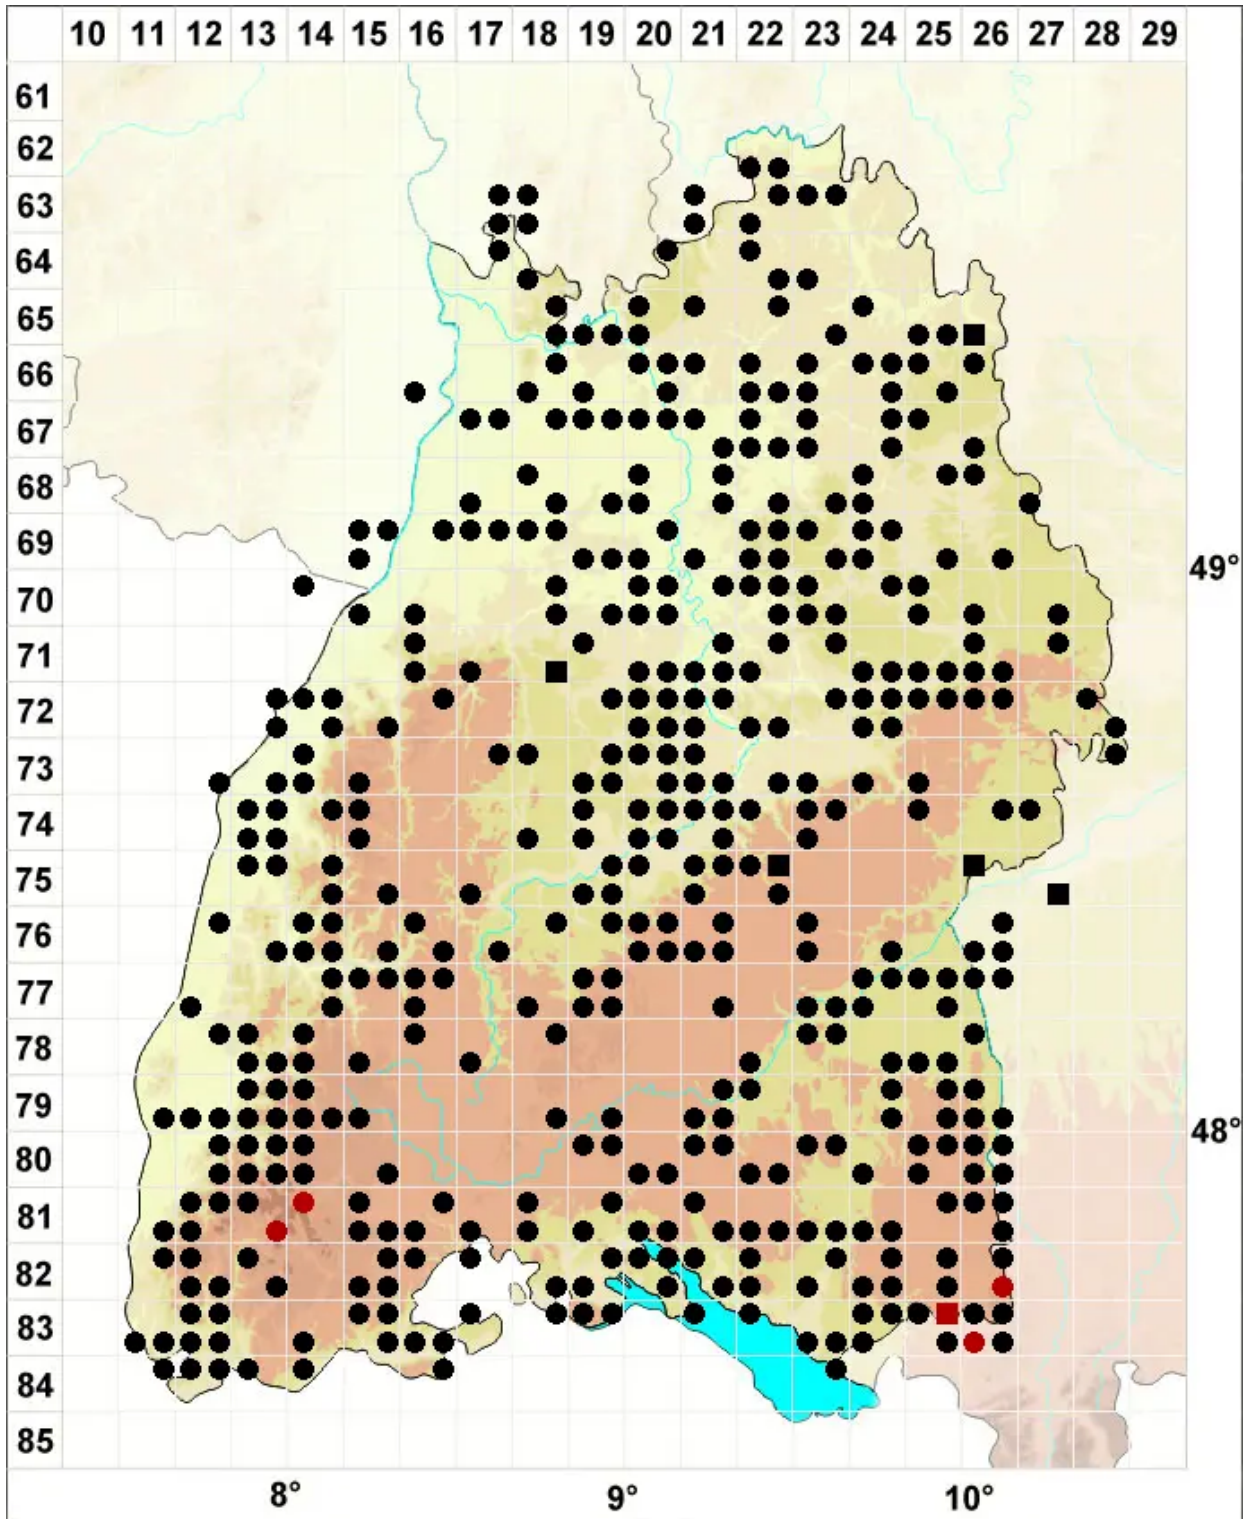

Plagiothecium nemorale (Mitt.) A.Jaeger

Hain-Plattmoos

Legende:

- Symbole:**
- Ausgefülltes Symbol:
Zeitraum von 1980 bis heute (Aktuelle Angabe)
 - Leeres Symbol:
Zeitraum vor 1980 (Altangabe)
 - Quadrat: Herbarbeleg