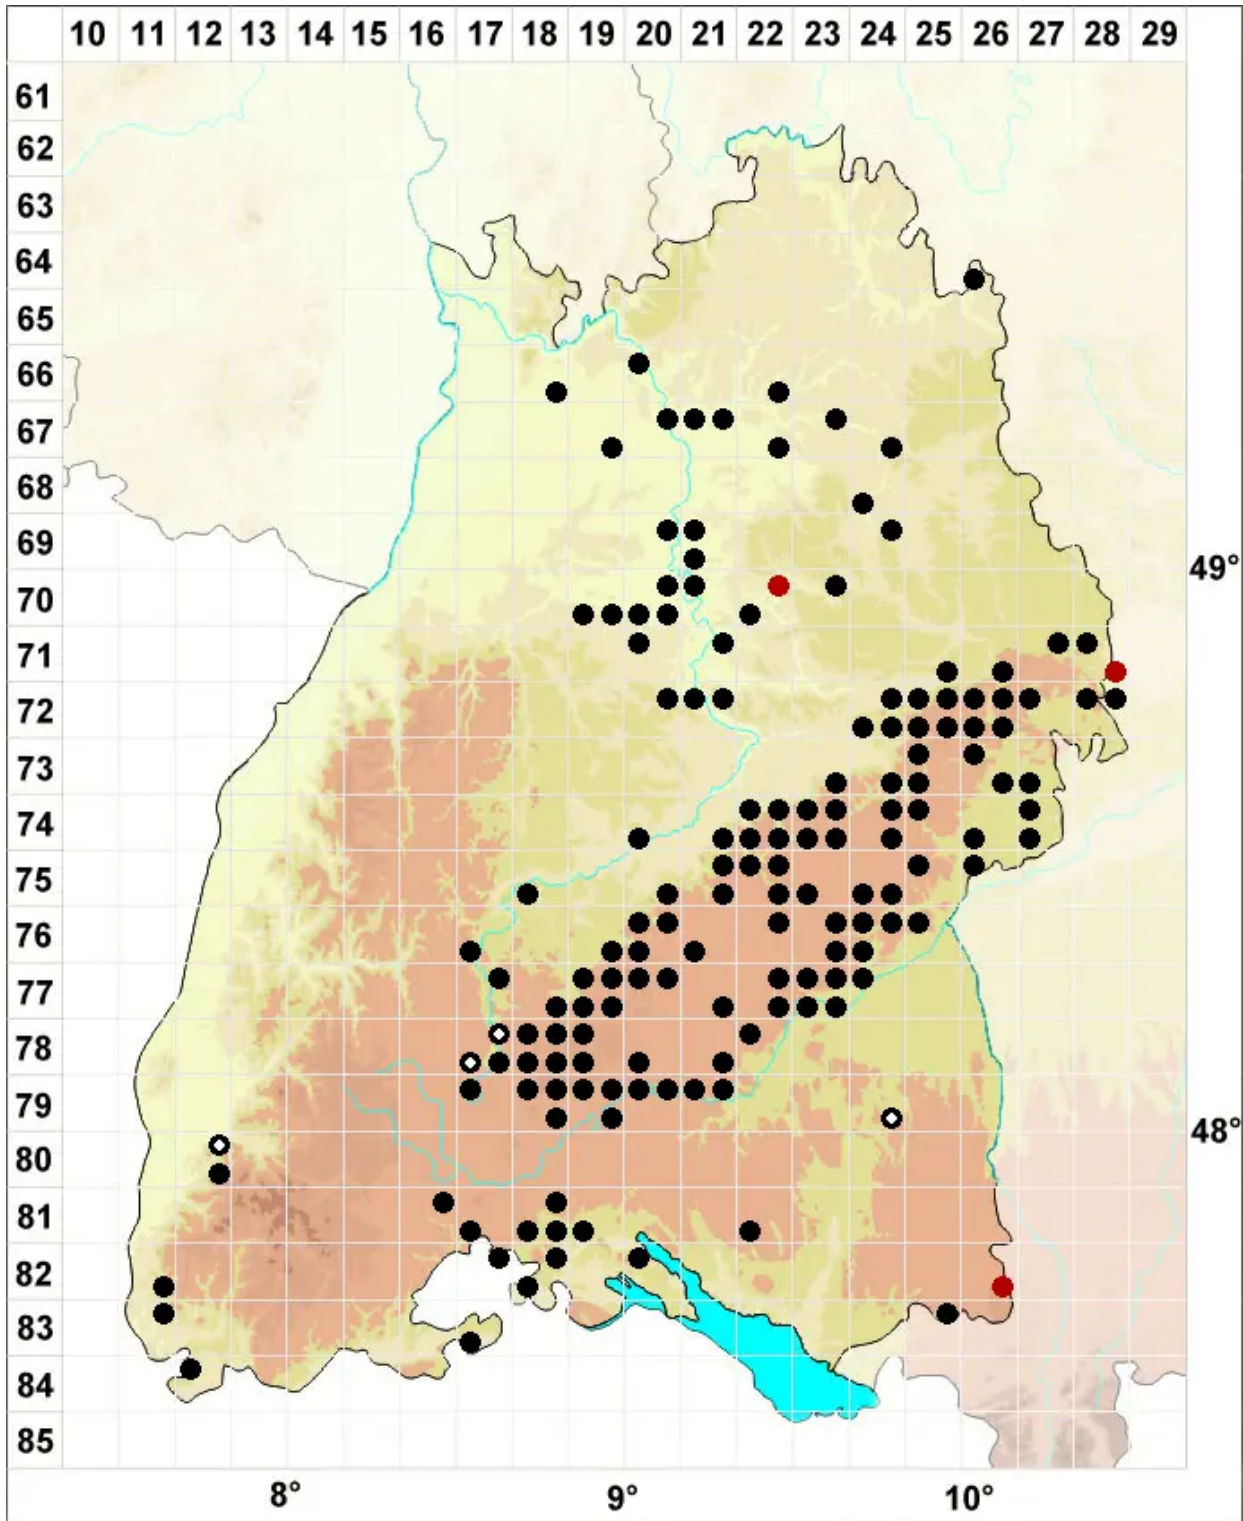

Plasteurhynchium striatulum (Spruce) M.Fleisch.

Echtes Kalkschönschnabelmoos

Legende:

- Symbole:**
Ausgefülltes Symbol:
Zeitraum von 1980 bis heute (Aktuelle Angabe)
Leeres Symbol:
Zeitraum vor 1980 (Altangabe)
Quadrat: Herbarbeleg