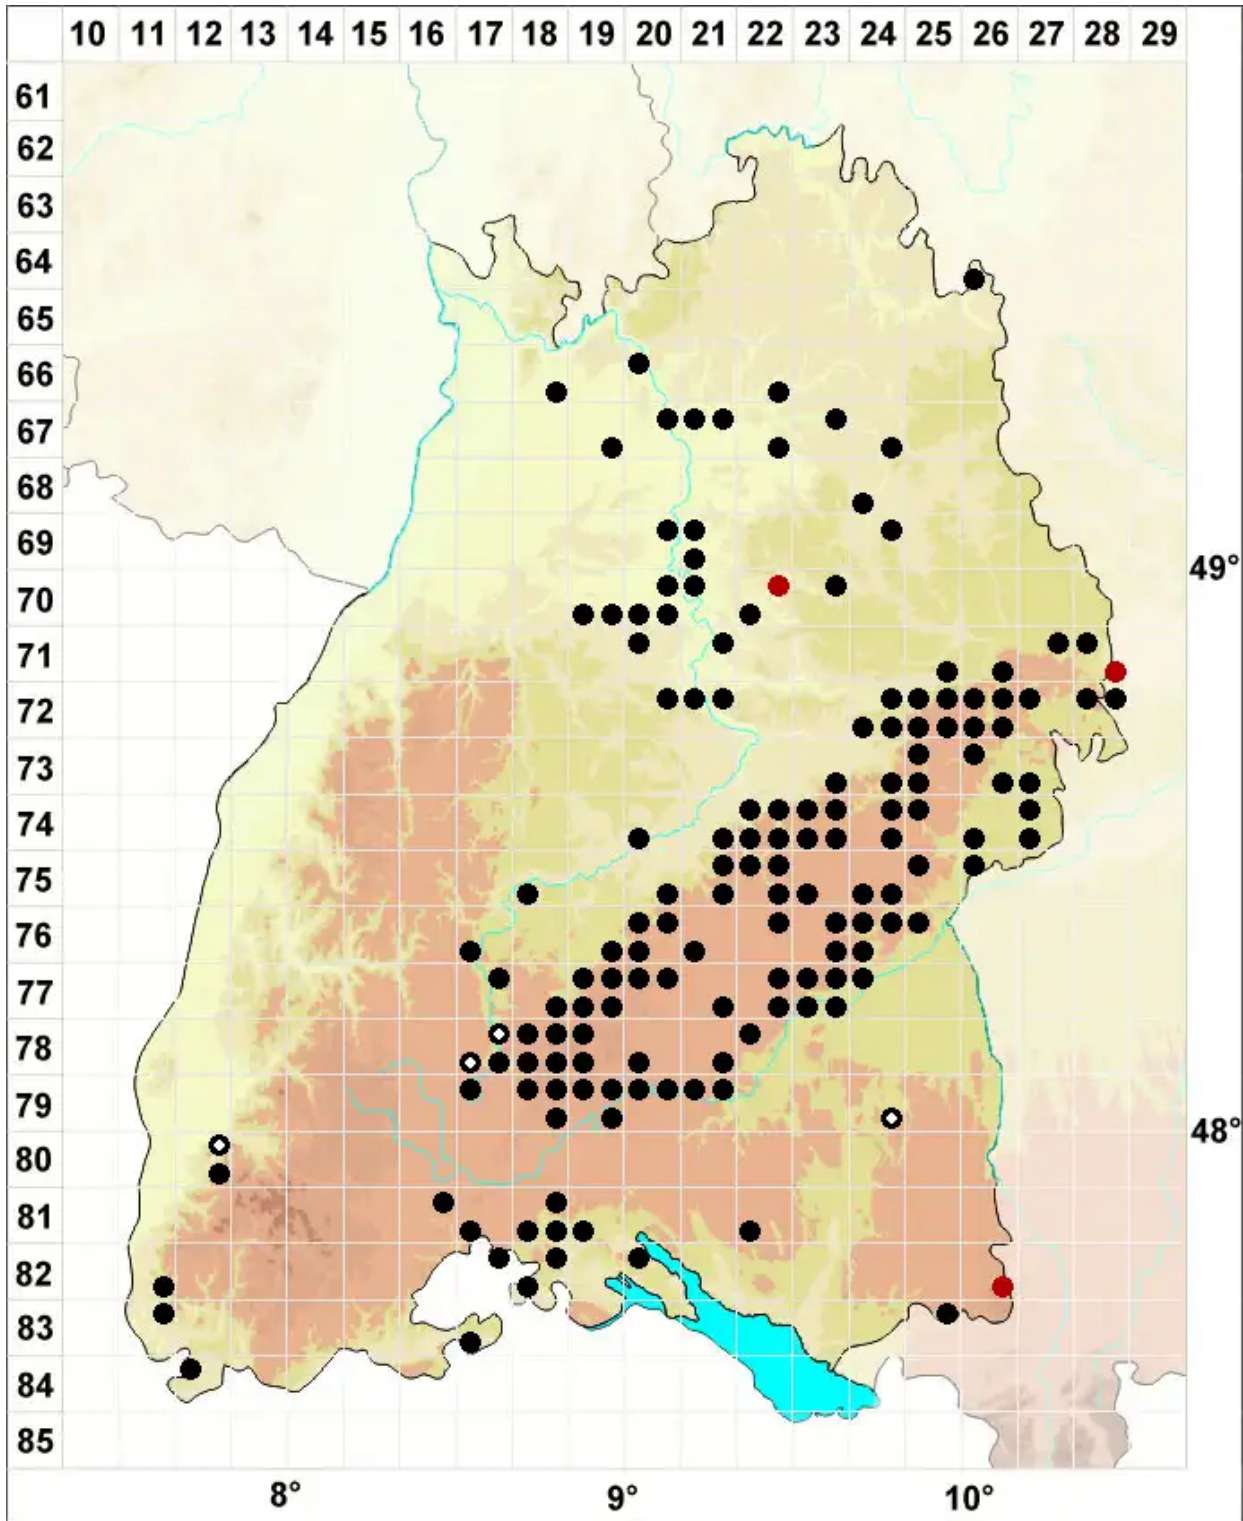

Plasteurhynchium striatulum (Spruce) M.Fleisch.

Echtes Kalkschönschnabelmoos

Legende:

- Symbole:**
Ausgefülltes Symbol:
Zeitraum von 1980 bis heute (Aktuelle Angabe)
Leeres Symbol:
Zeitraum vor 1980 (Altangabe)
Quadrat: Herbarbeleg