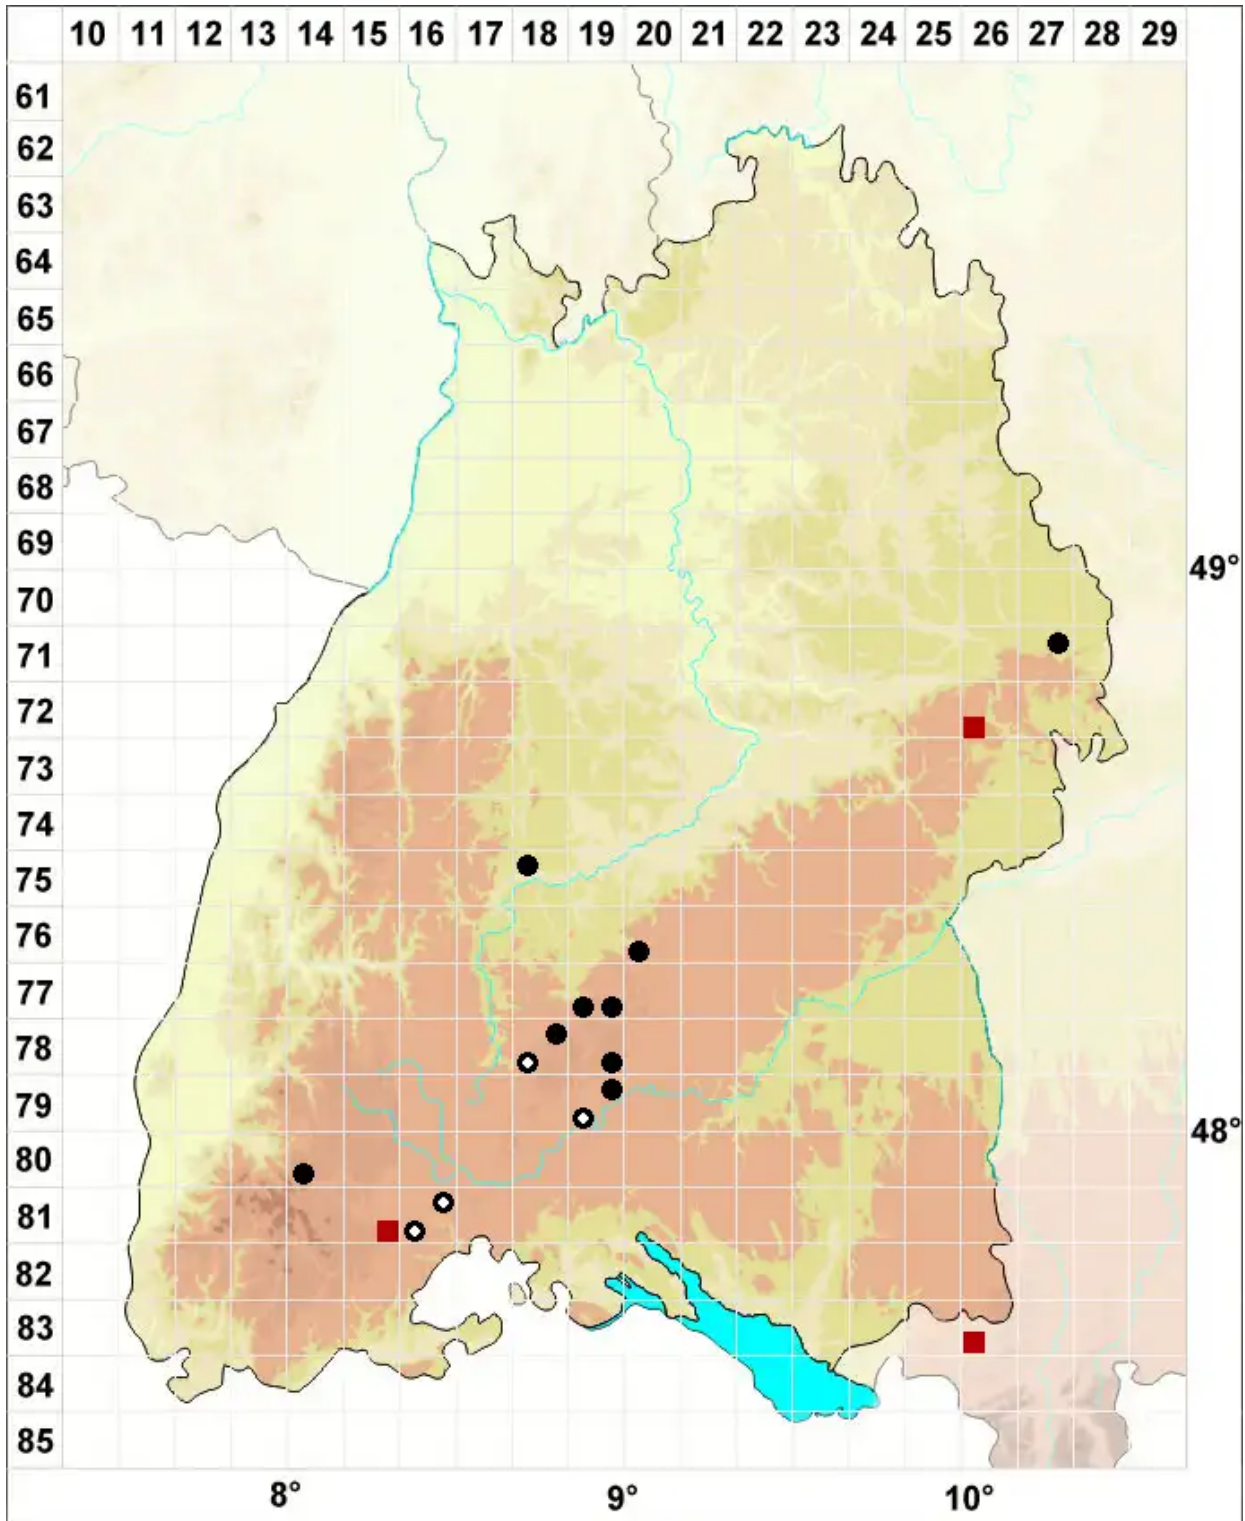

Platydictya jungermannioides (Brid.) H.A.Crum

Jungermanns Breitnetzmoos

Legende:

- Symbole:**
- Ausgefülltes Symbol:
Zeitraum von 1980 bis heute (Aktuelle Angabe)
 - Leeres Symbol:
Zeitraum vor 1980 (Altangabe)
 - Quadrat: Herbarbeleg