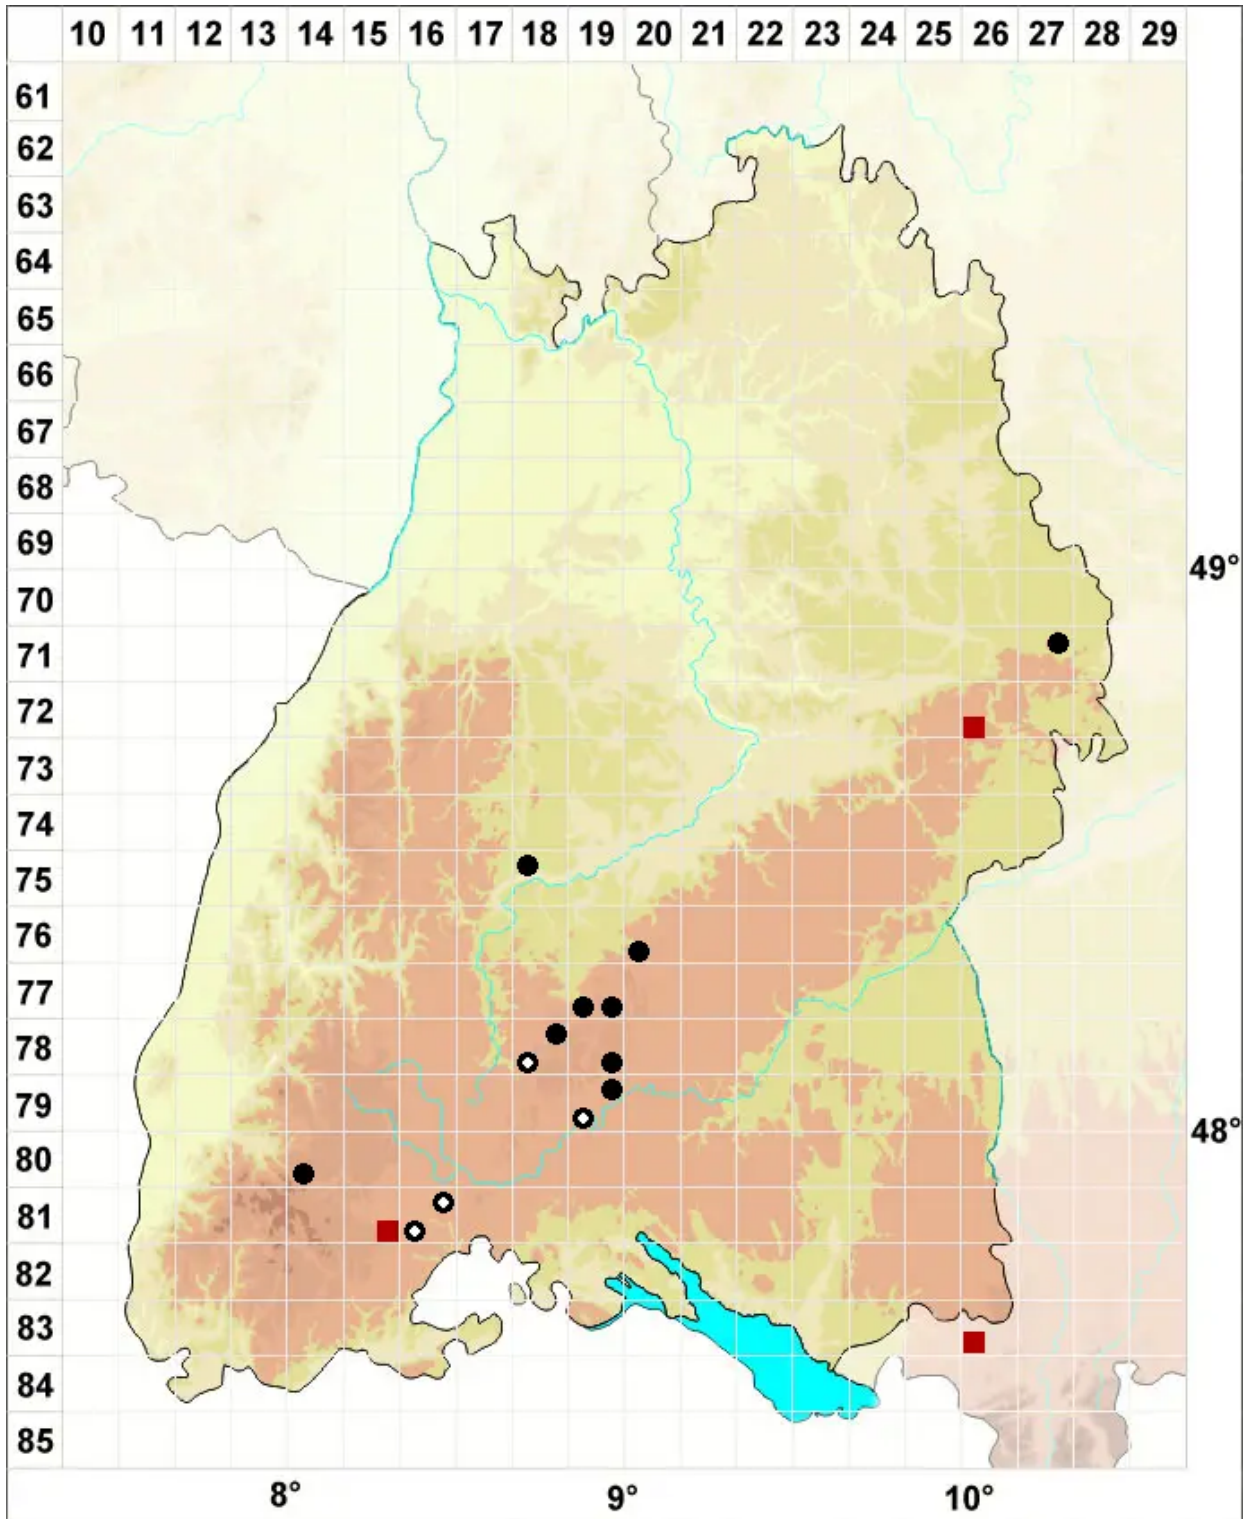

Platydictya jungermannioides (Brid.) H.A.Crum

Jungermanns Breitnetzmoos

Legende:

Symbole:

Ausgefülltes Symbol:
Zeitraum von 1980 bis heute (Aktuelle Angabe)

Leeres Symbol:
Zeitraum vor 1980 (Altangabe)

Quadrat: Herbarbeleg