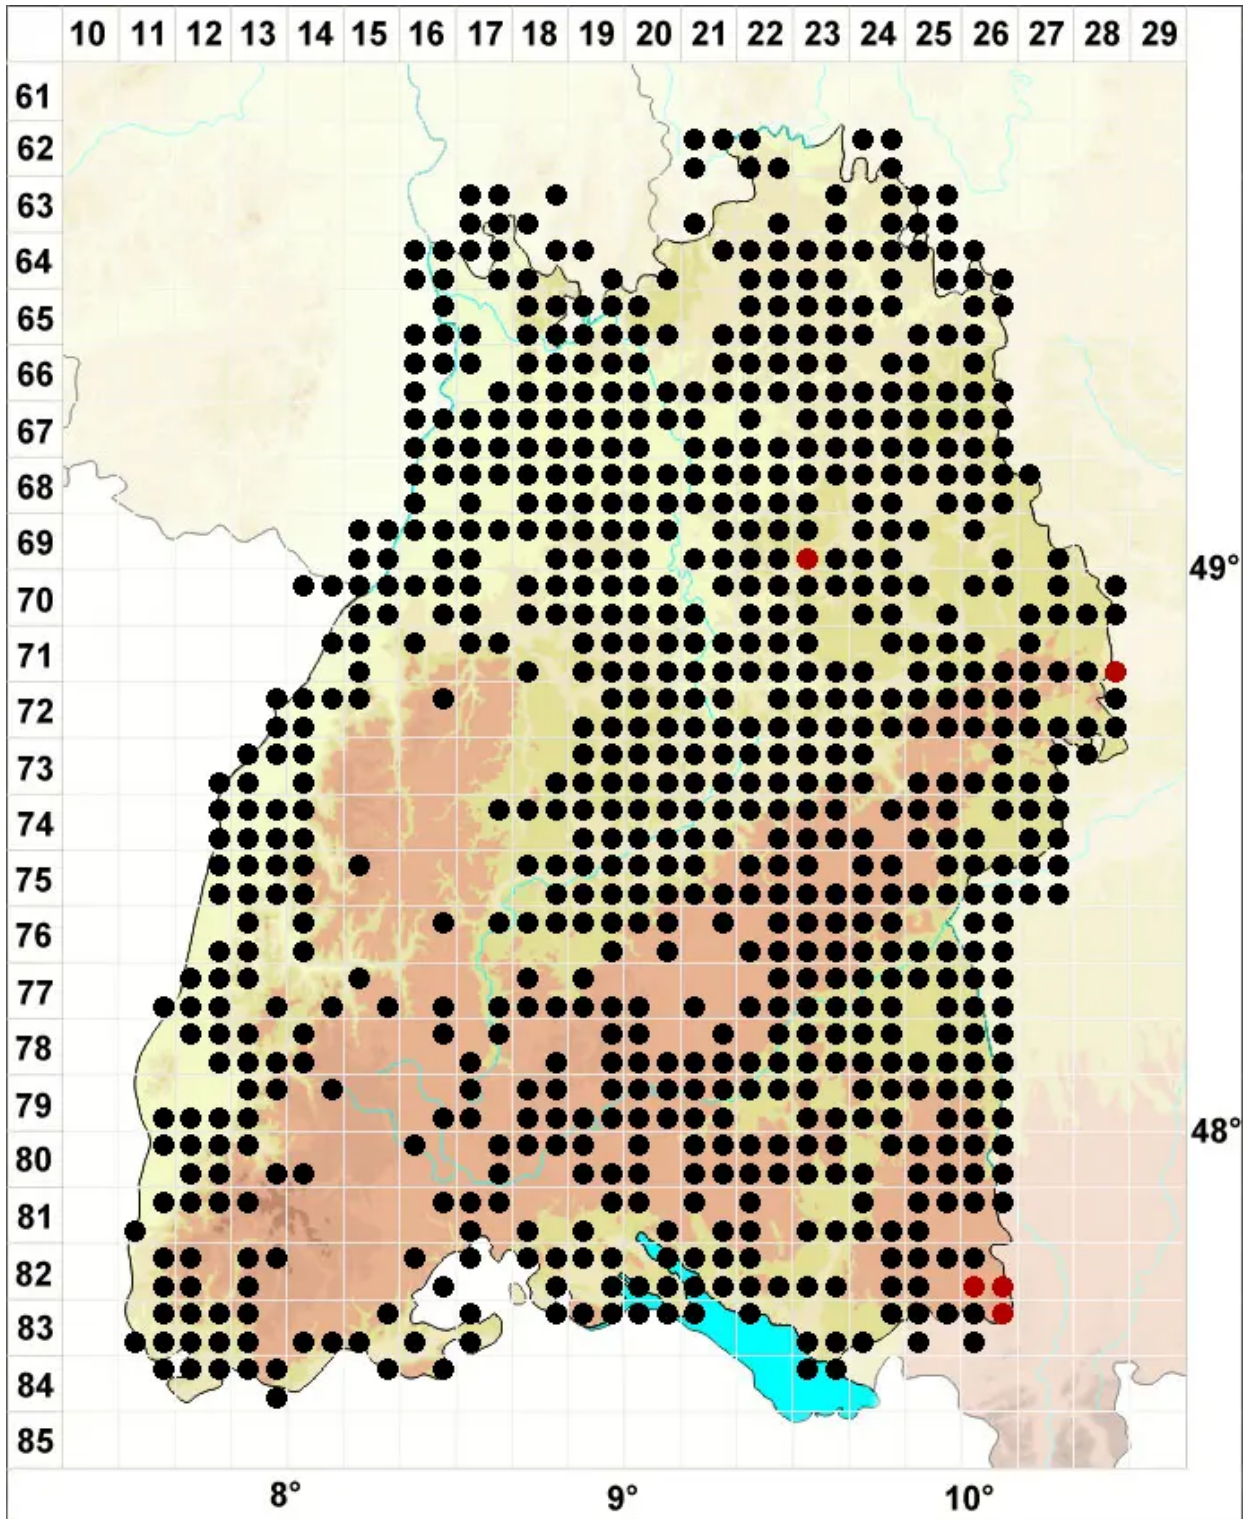

Platygyrium repens (Brid.) Schimp.

Kriechendes Breitringmoos

Legende:

Symbole:

Ausgefülltes Symbol:
Zeitraum von 1980 bis heute (Aktuelle Angabe)

Leeres Symbol:
Zeitraum vor 1980 (Altangabe)

Quadrat: Herbarbeleg