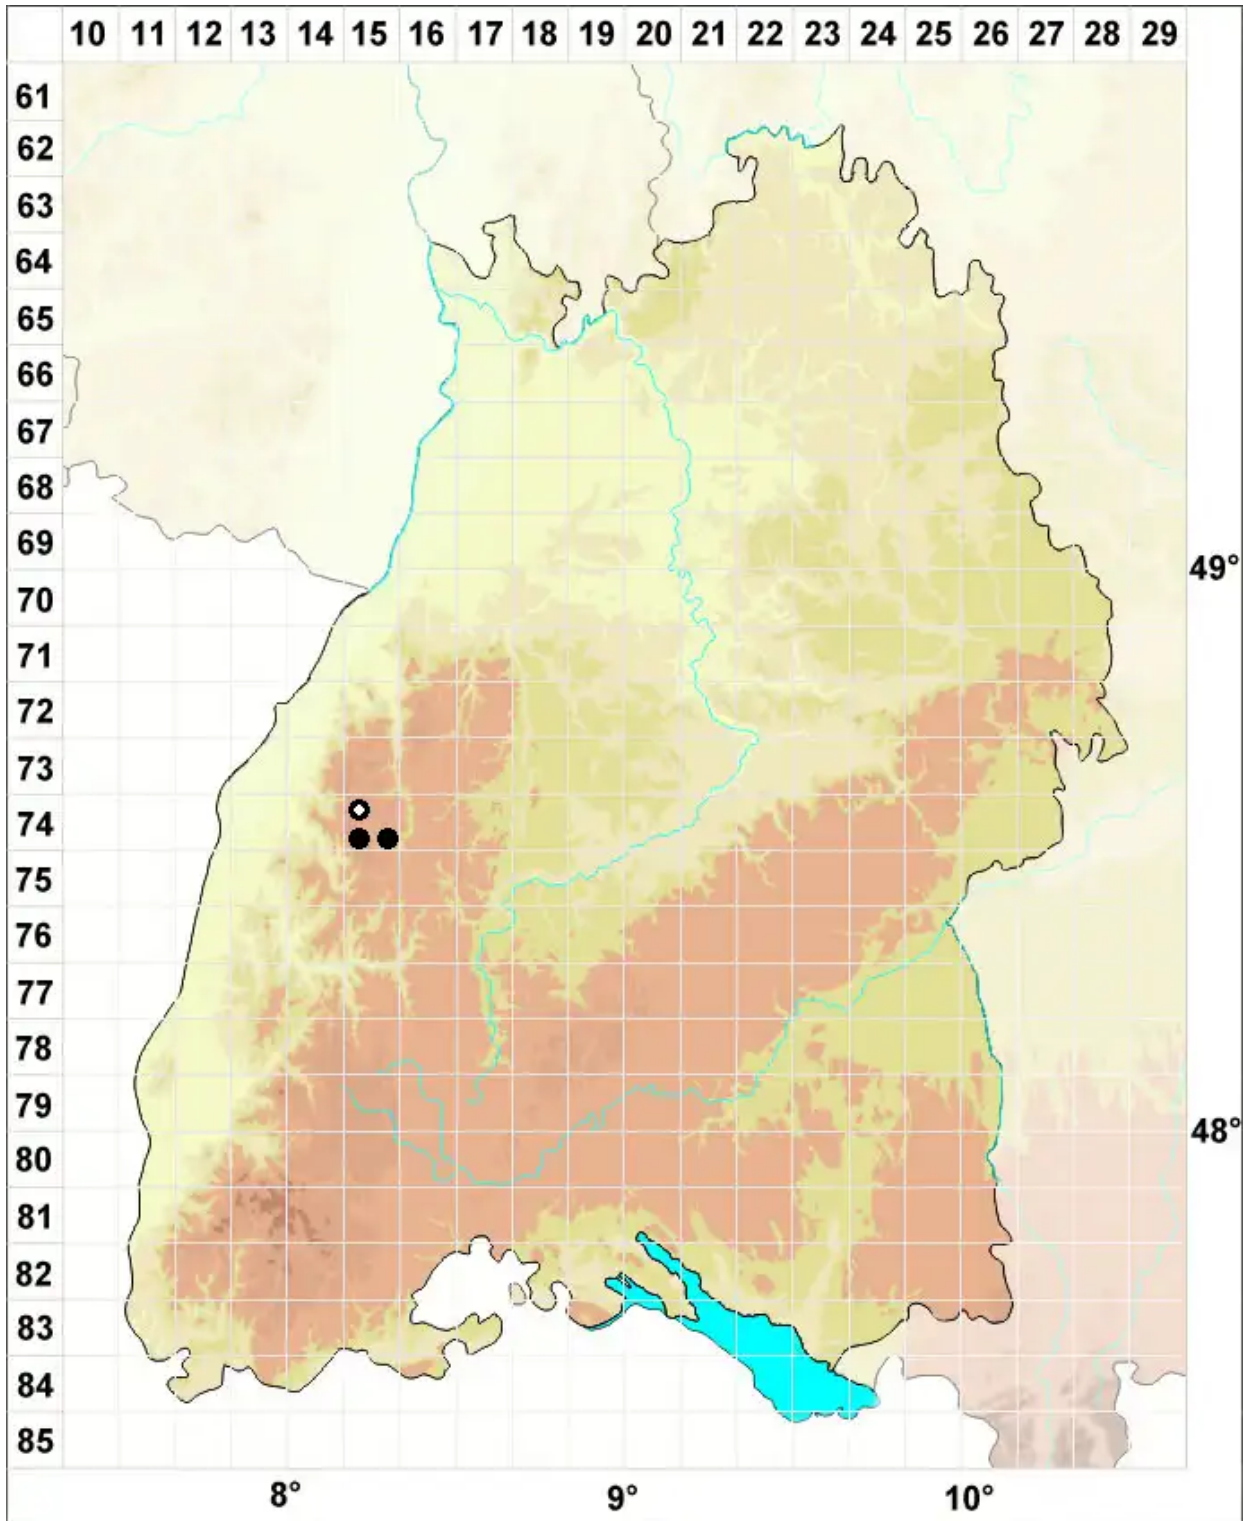

Rhynchostegium alopecuroides (Brid.) A.J.E.Sm.

Fuchsschwanz-Schnabeldeckelmoos

Legende:

Symbole:

Ausgefülltes Symbol:
Zeitraum von 1980 bis heute (Aktuelle Angabe)

Leeres Symbol:
Zeitraum vor 1980 (Altangabe)

Quadrat: Herbarbeleg