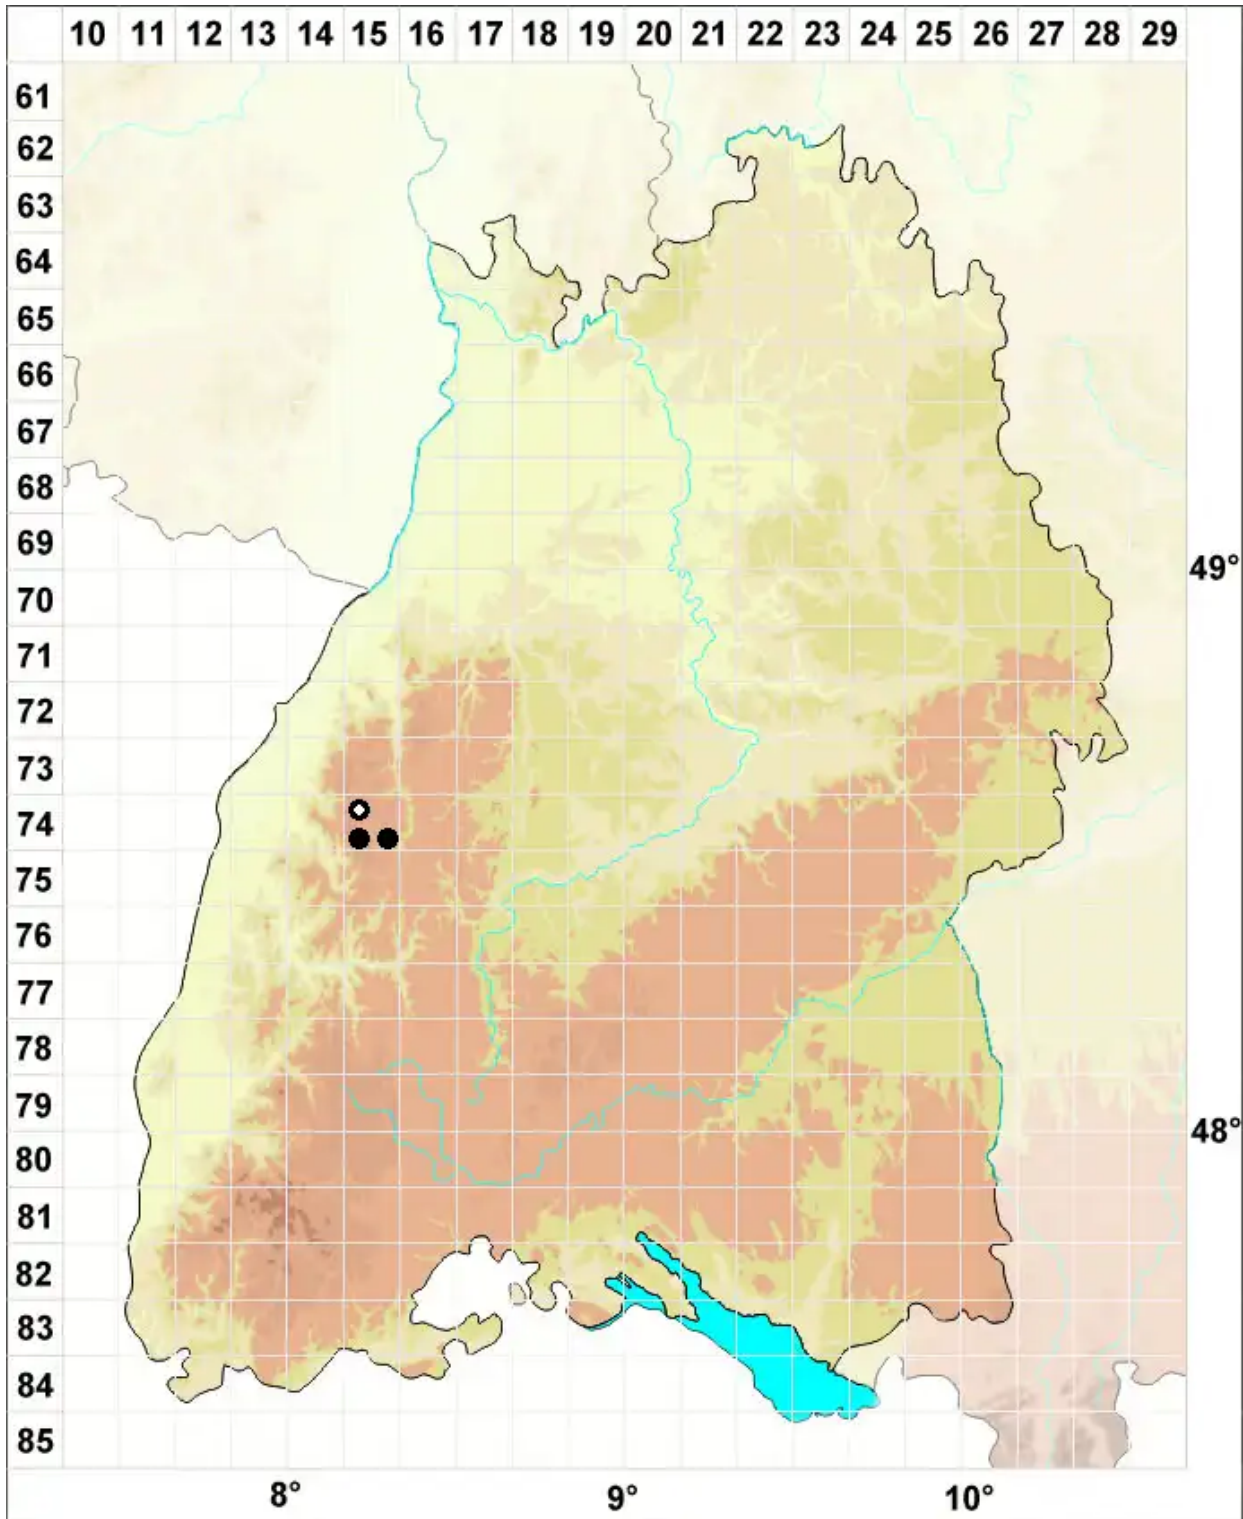

Rhynchostegium alopecuroides (Brid.) A.J.E.Sm.

Fuchsschwanz-Schnabeldeckelmoos

Legende:

- Symbole:**
- Ausgefülltes Symbol:
Zeitraum von 1980 bis heute (Aktuelle Angabe)
 - Leeres Symbol:
Zeitraum vor 1980 (Altangabe)
 - Quadrat: Herbarbeleg