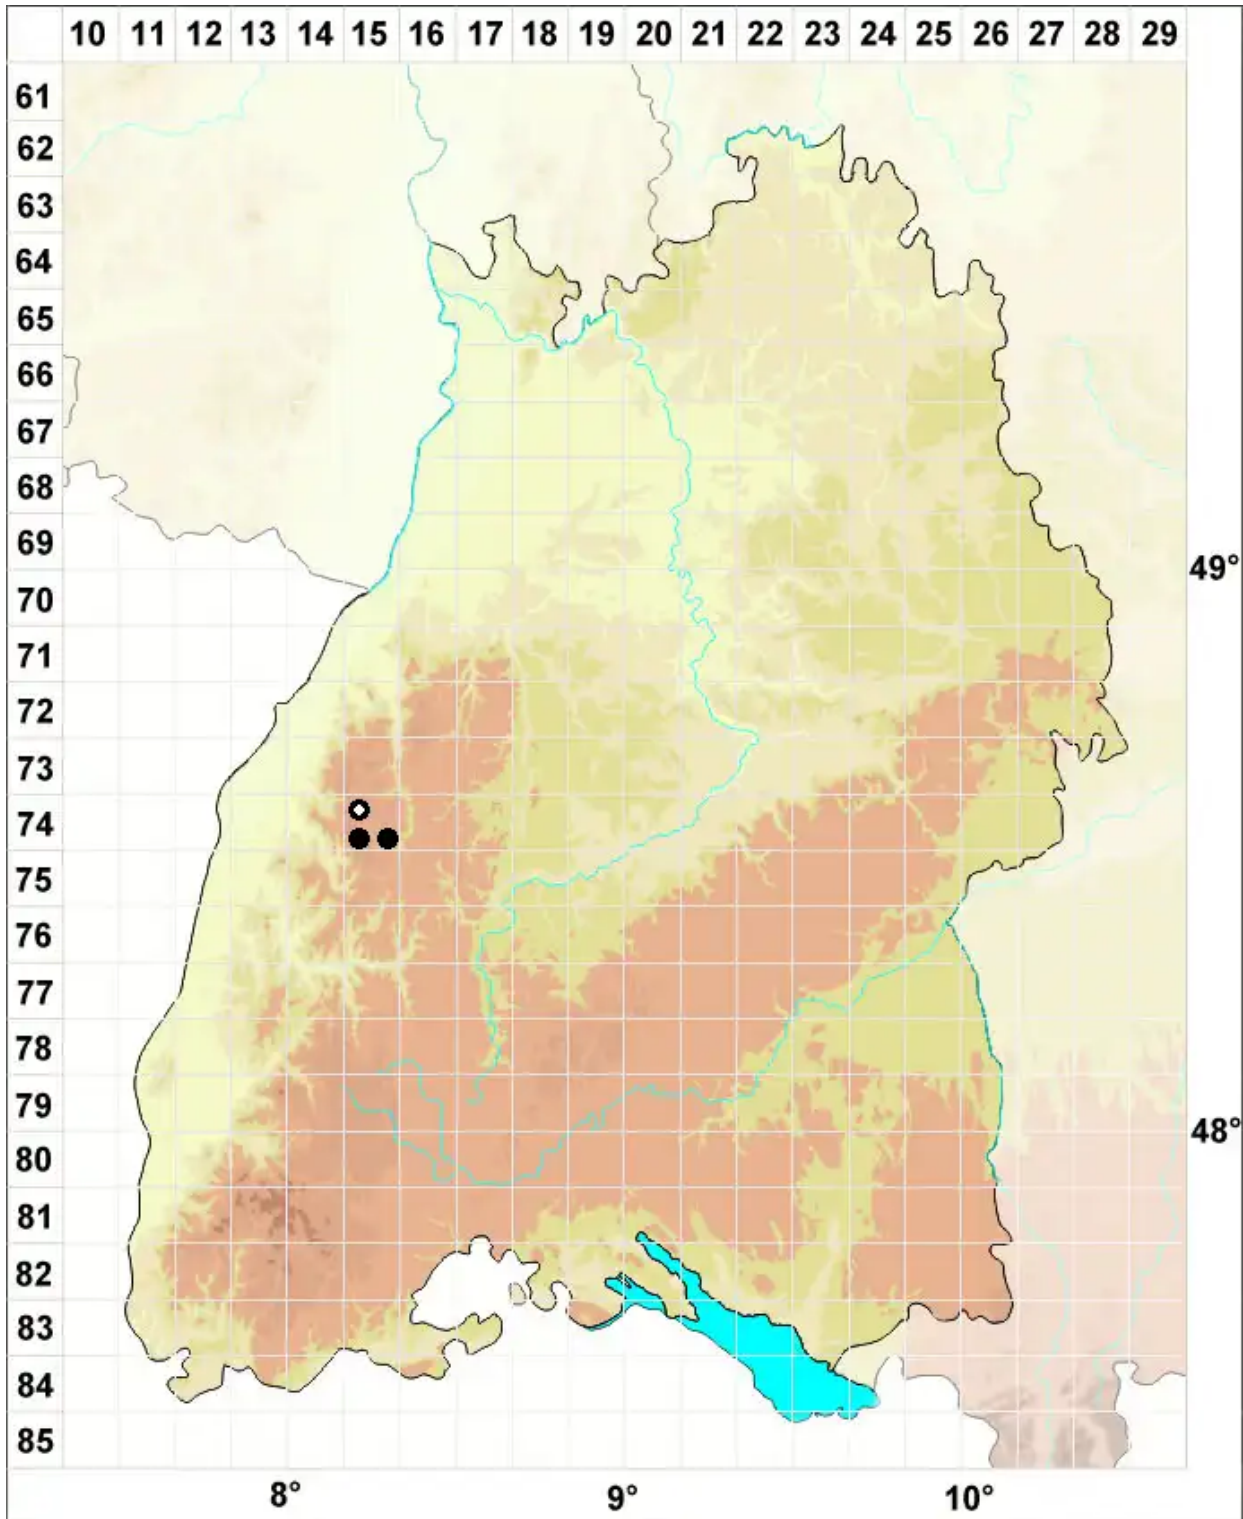

Rhynchostegium alopecuroides (Brid.) A.J.E.Sm.

Fuchsschwanz-Schnabeldeckelmoos

Legende:

Symbole:

Ausgefülltes Symbol:
Zeitraum von 1980 bis heute (Aktuelle Angabe)

Leeres Symbol:
Zeitraum vor 1980 (Altangabe)

Quadrat: Herbarbeleg