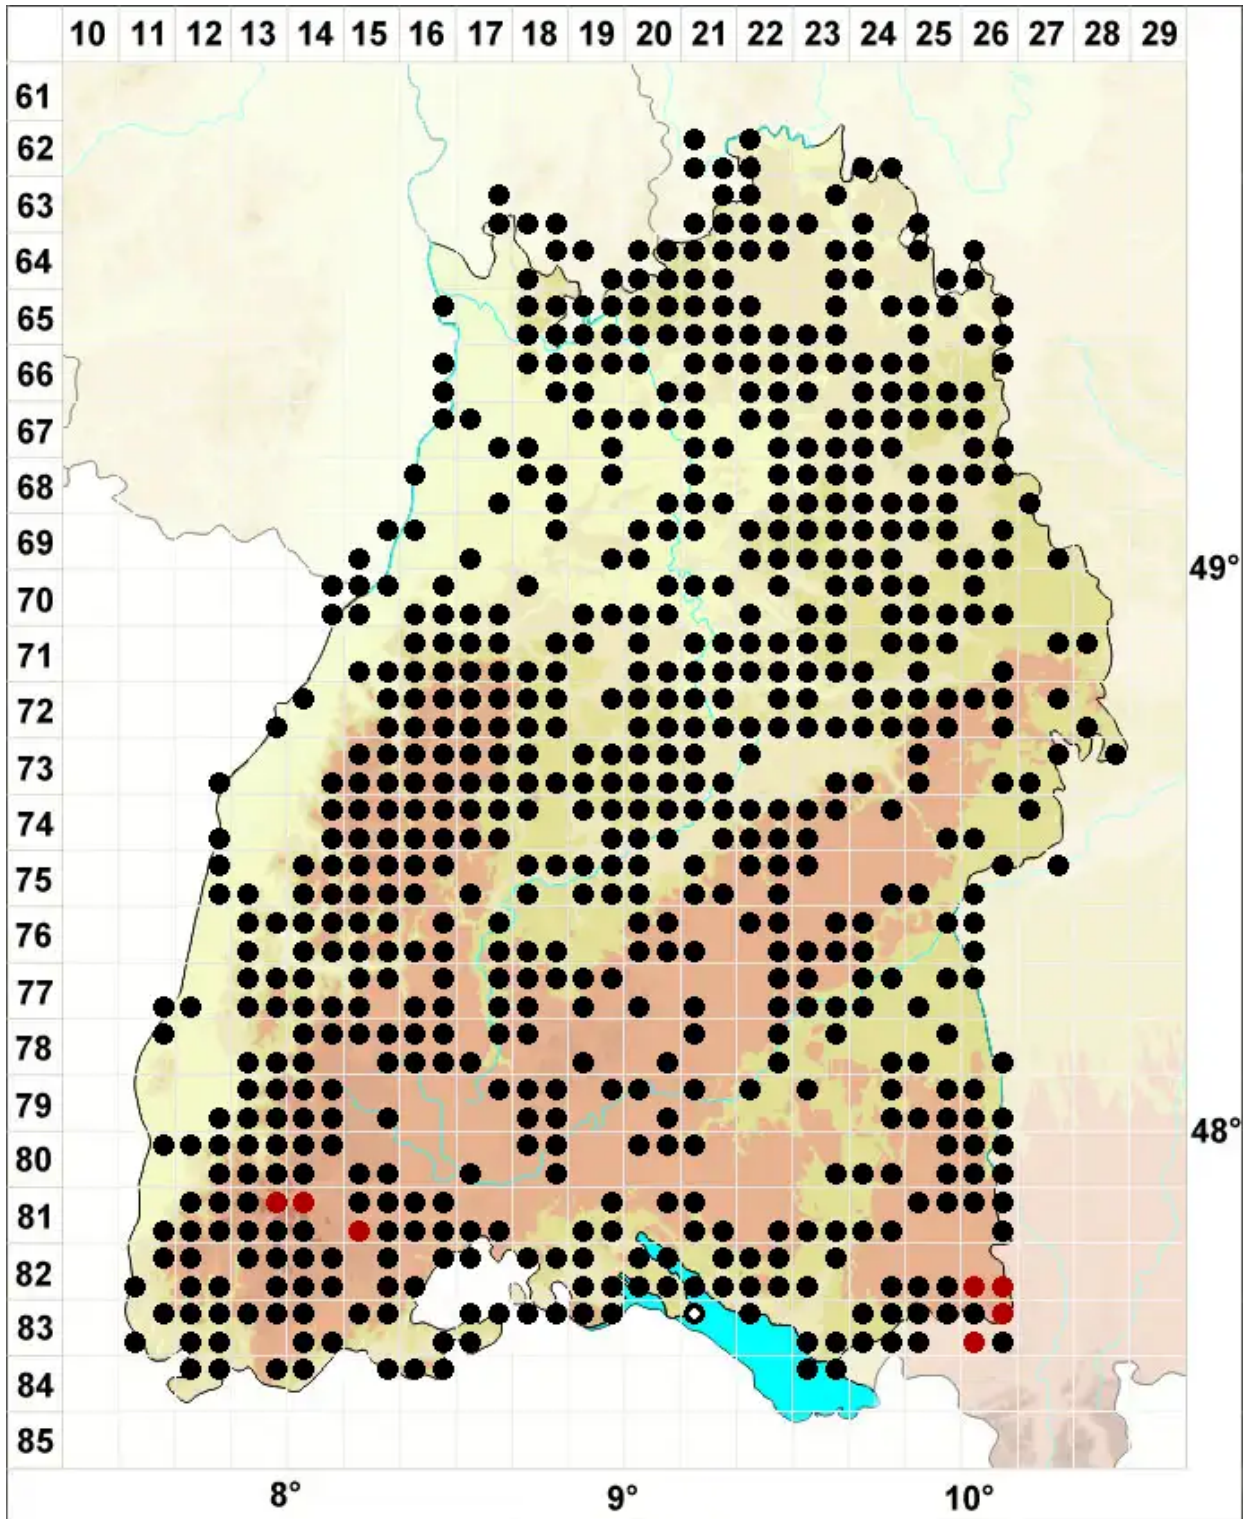

Rhynchostegium riparioides (Hedw.) Cardot

Ufer-Schnabeldeckelmoos

Legende:

- Symbole:**
- Ausgefülltes Symbol:
Zeitraum von 1980 bis heute (Aktuelle Angabe)
 - Leeres Symbol:
Zeitraum vor 1980 (Altangabe)
 - Quadrat: Herbarbeleg