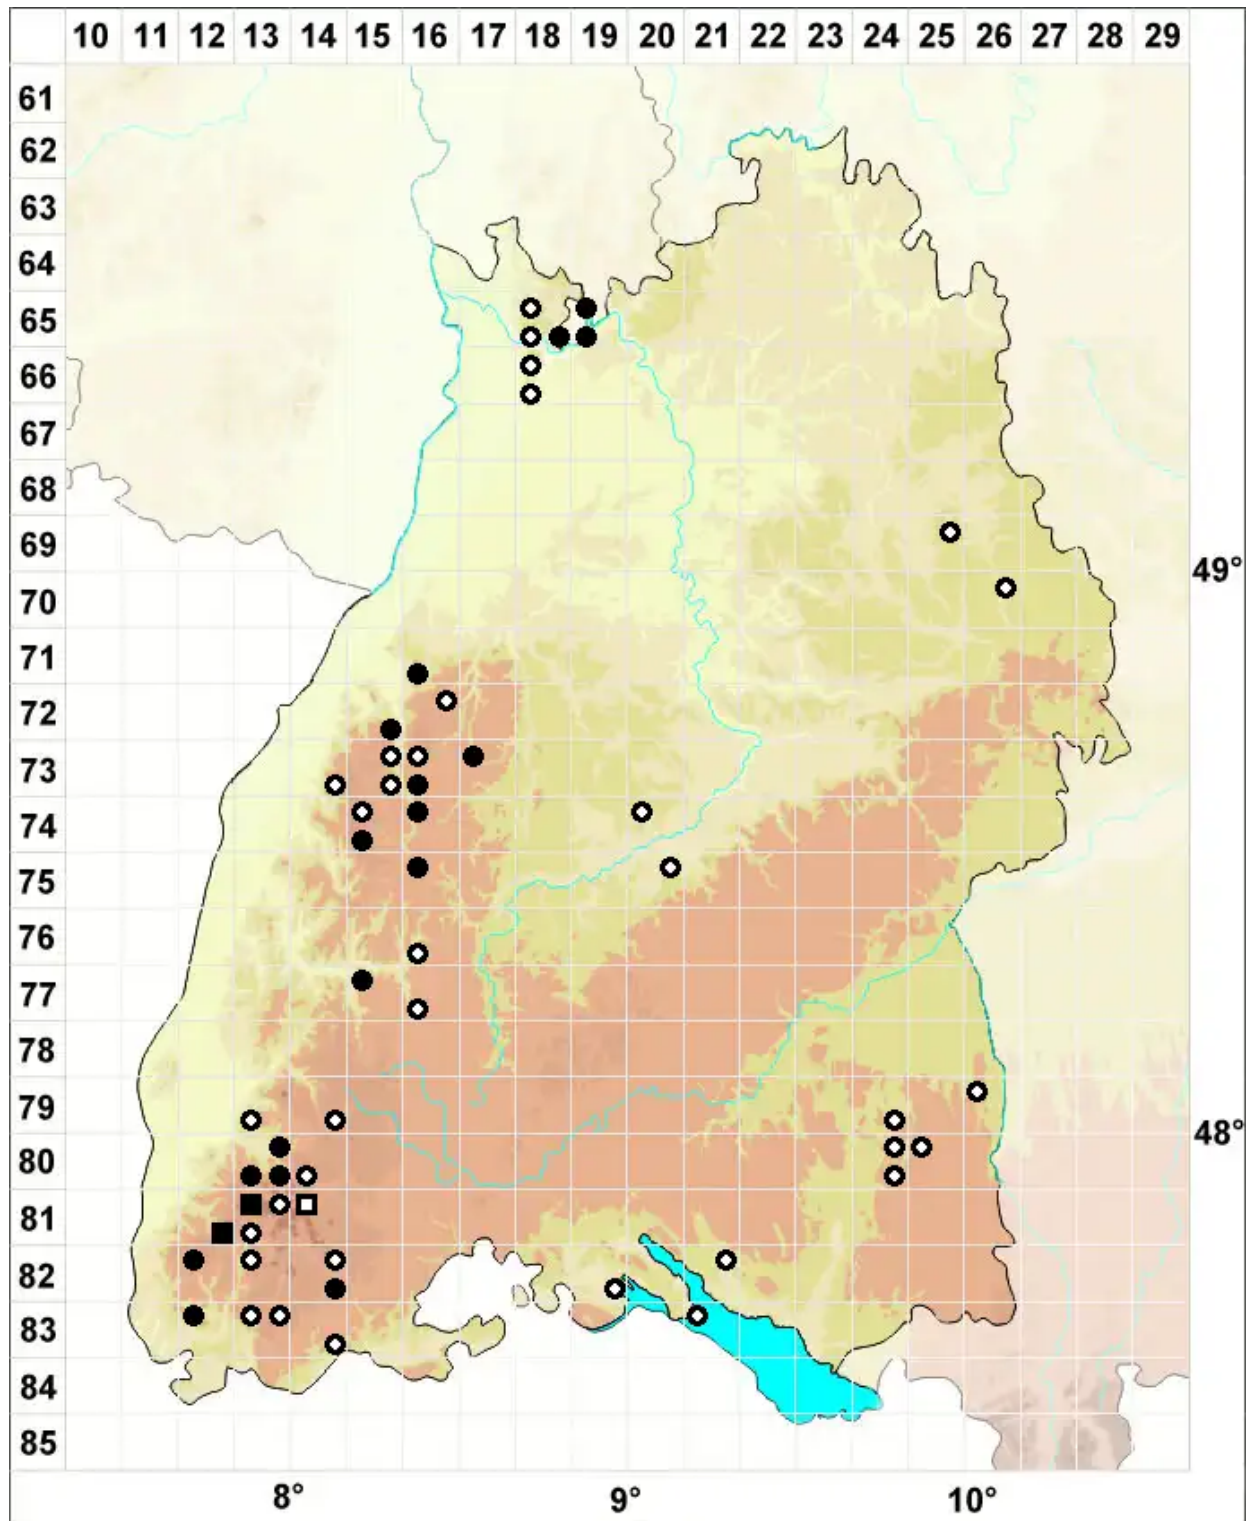

Solenostoma hyalinum (Lyell) Mitt.

Bleiches Blattkelchlebermoos, Helles Alt-Jungermannmoos

Legende:

- Symbole:**
- Ausgefülltes Symbol:
Zeitraum von 1980 bis heute (Aktuelle Angabe)
 - Leeres Symbol:
Zeitraum vor 1980 (Altangabe)
 - Quadrat: Herbarbeleg