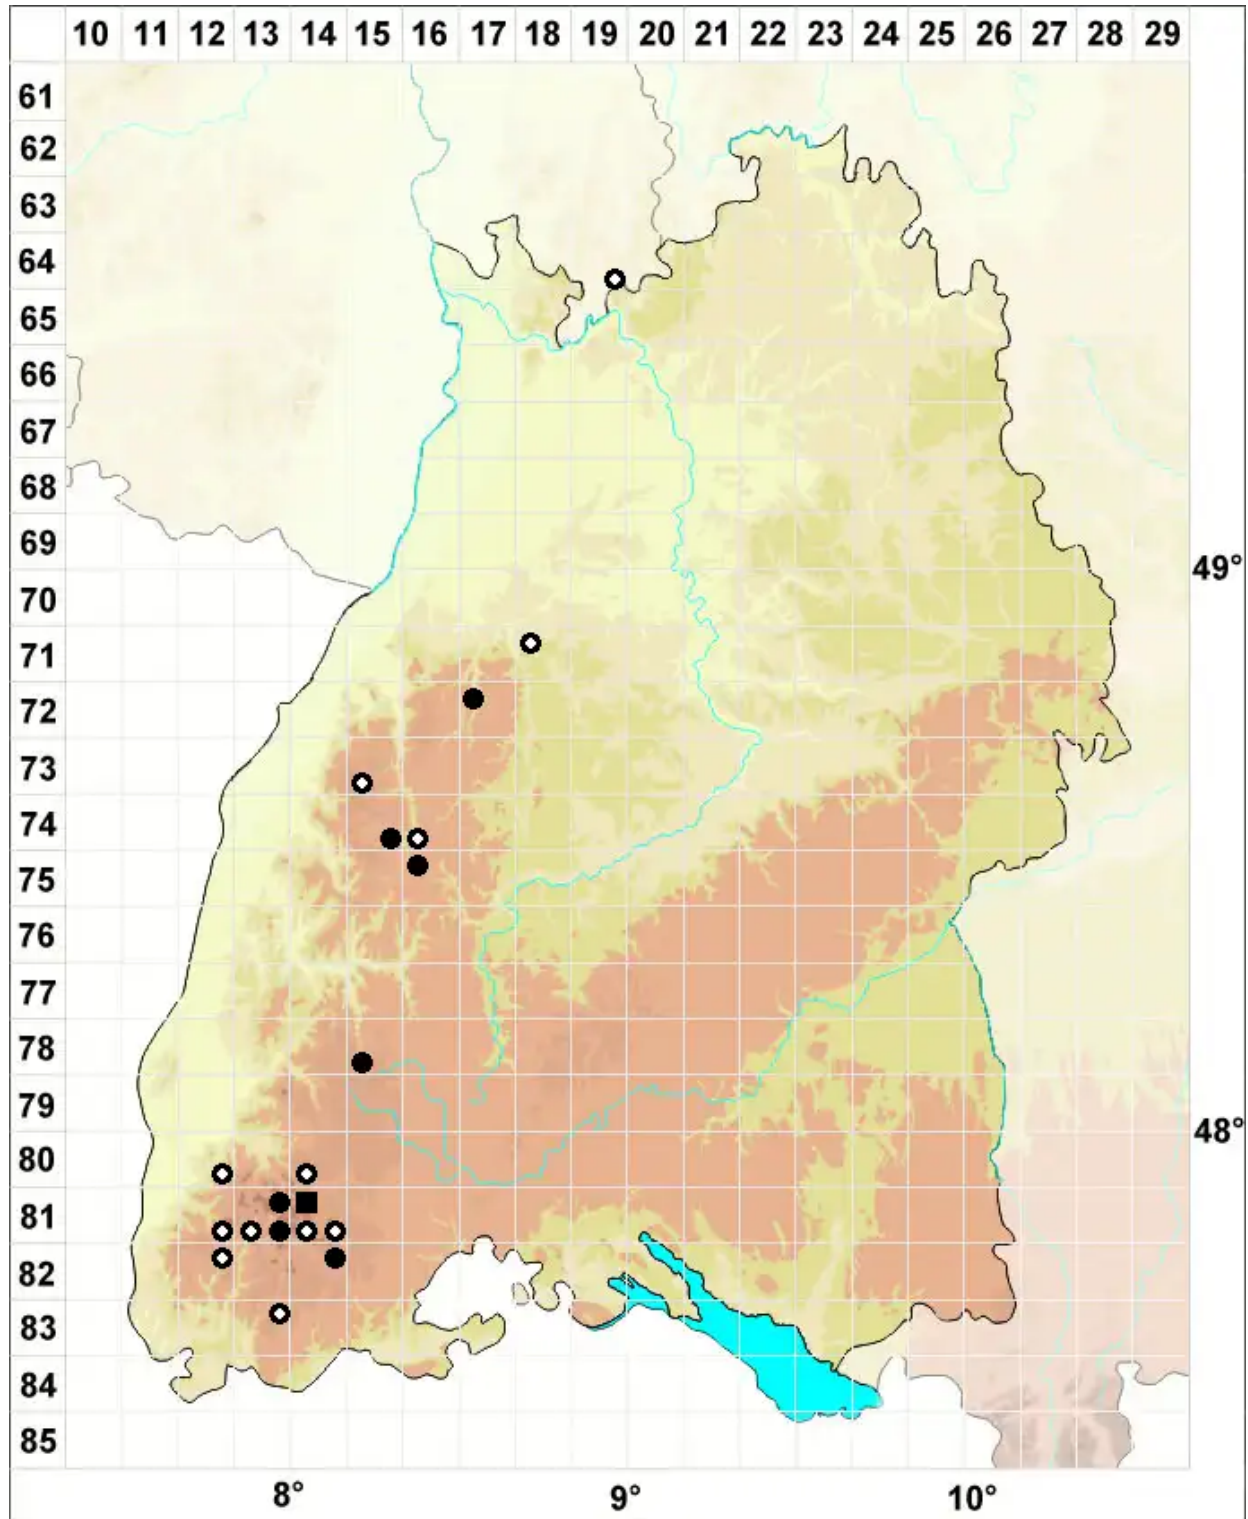

Solenostoma obovatum (Nees) C.Massal.

Bach-Blattkelchlebermoos, Eiförmiges Alt-Jungermannmoos

Legende:

Symbole:

Ausgefülltes Symbol:
Zeitraum von 1980 bis heute (Aktuelle Angabe)

Leeres Symbol:
Zeitraum vor 1980 (Altangabe)

Quadrat: Herbarbeleg