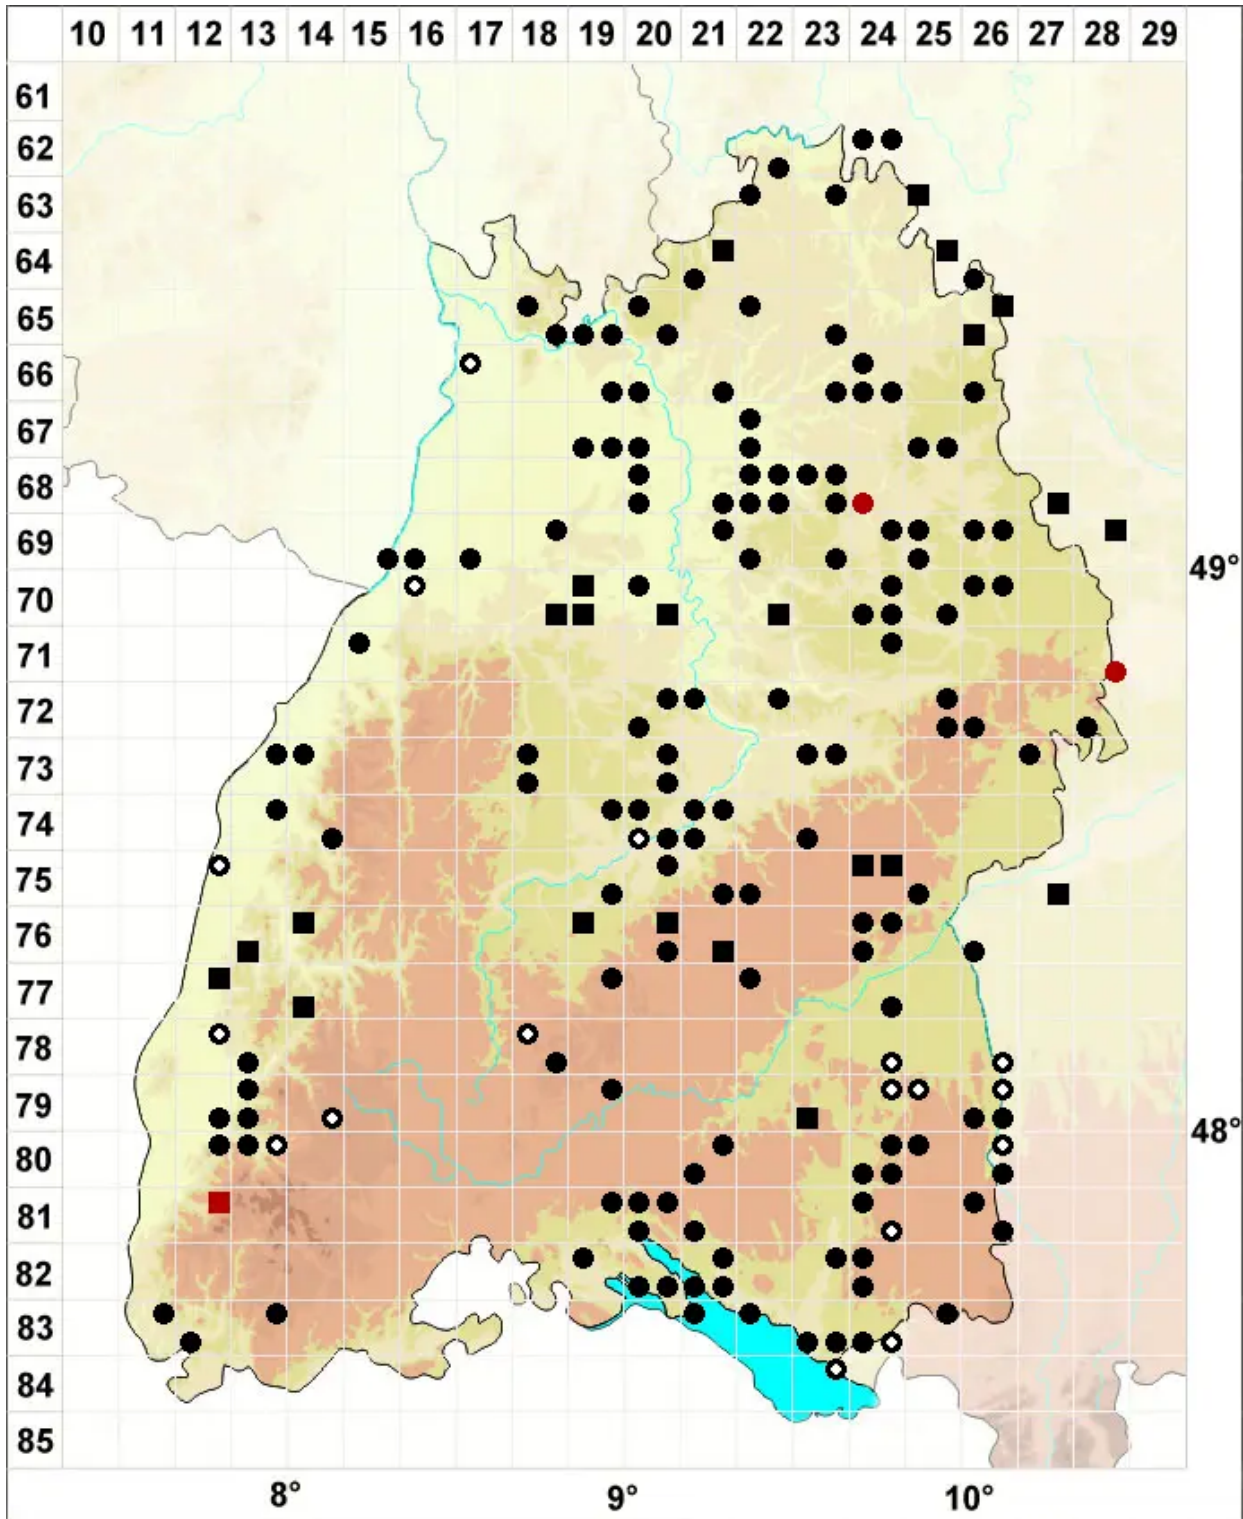

Pleuridium subulatum (Hedw.) Rabenh.

Wechselblättriges Seitenköpfchenmoos

Legende:

Symbole:

Ausgefülltes Symbol:
Zeitraum von 1980 bis heute (Aktuelle Angabe)

Leeres Symbol:
Zeitraum vor 1980 (Altangabe)

Quadrat: Herbarbeleg