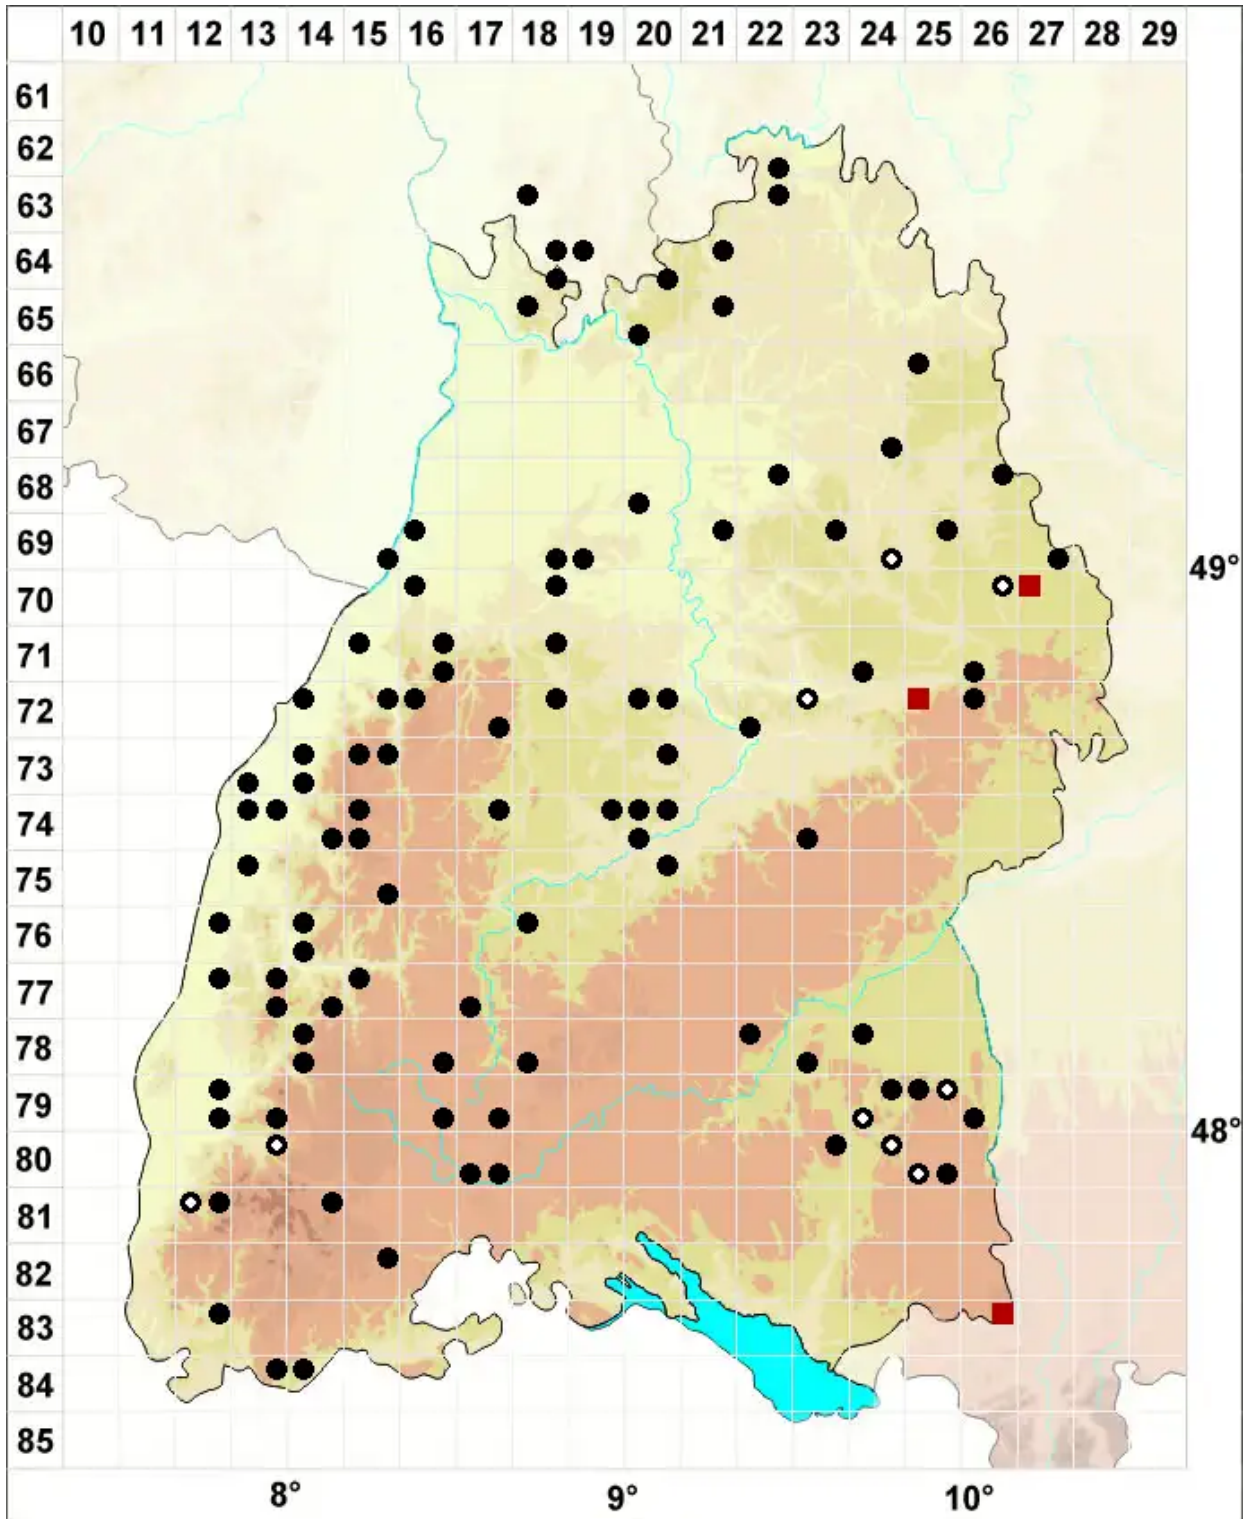

Pseudephemerum nitidum (Hedw.) Loeske

Glänzendes Scheintagmoos

Legende:

- Symbole:**
- Ausgefülltes Symbol:
Zeitraum von 1980 bis heute (Aktuelle Angabe)
 - Leeres Symbol:
Zeitraum vor 1980 (Altangabe)
 - Quadrat: Herbarbeleg