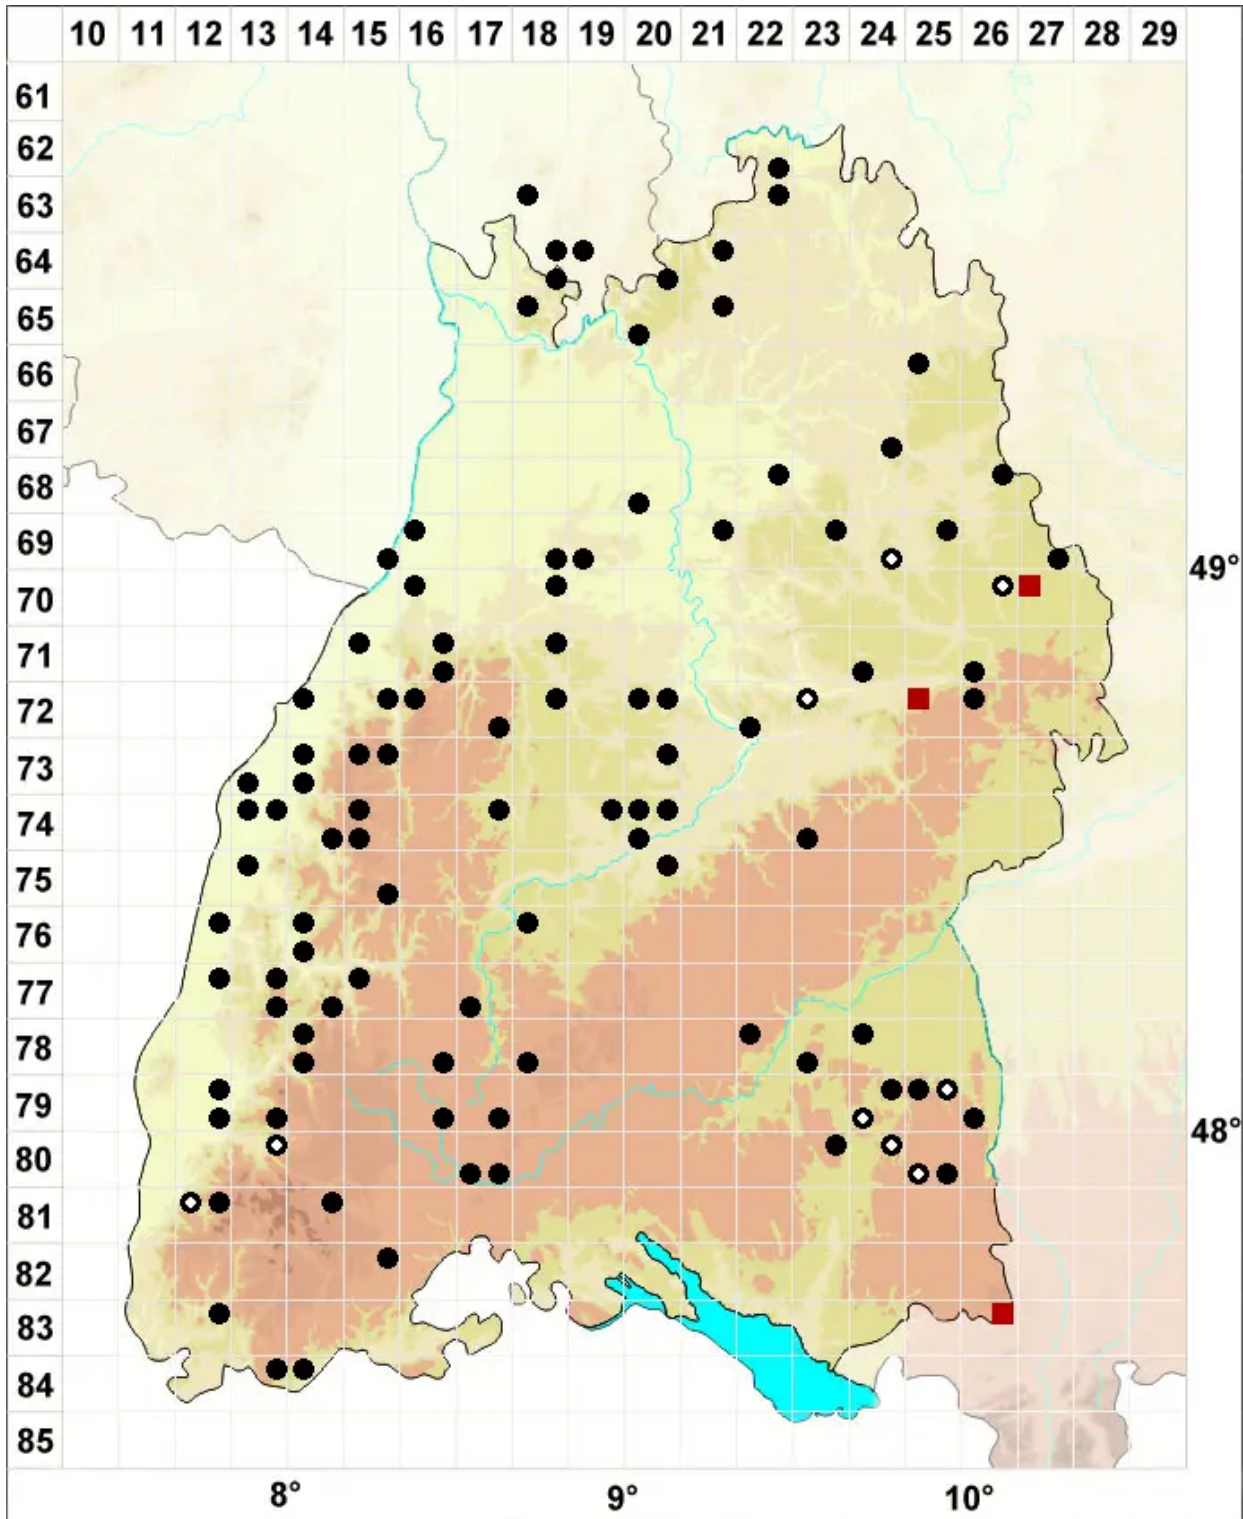

Pseudephemerum nitidum (Hedw.) Loeske

Glänzendes Scheintagmoos

Legende:

- Symbole:**
- Ausgefülltes Symbol:
Zeitraum von 1980 bis heute (Aktuelle Angabe)
 - Leeres Symbol:
Zeitraum vor 1980 (Altangabe)
 - Quadrat: Herbarbeleg