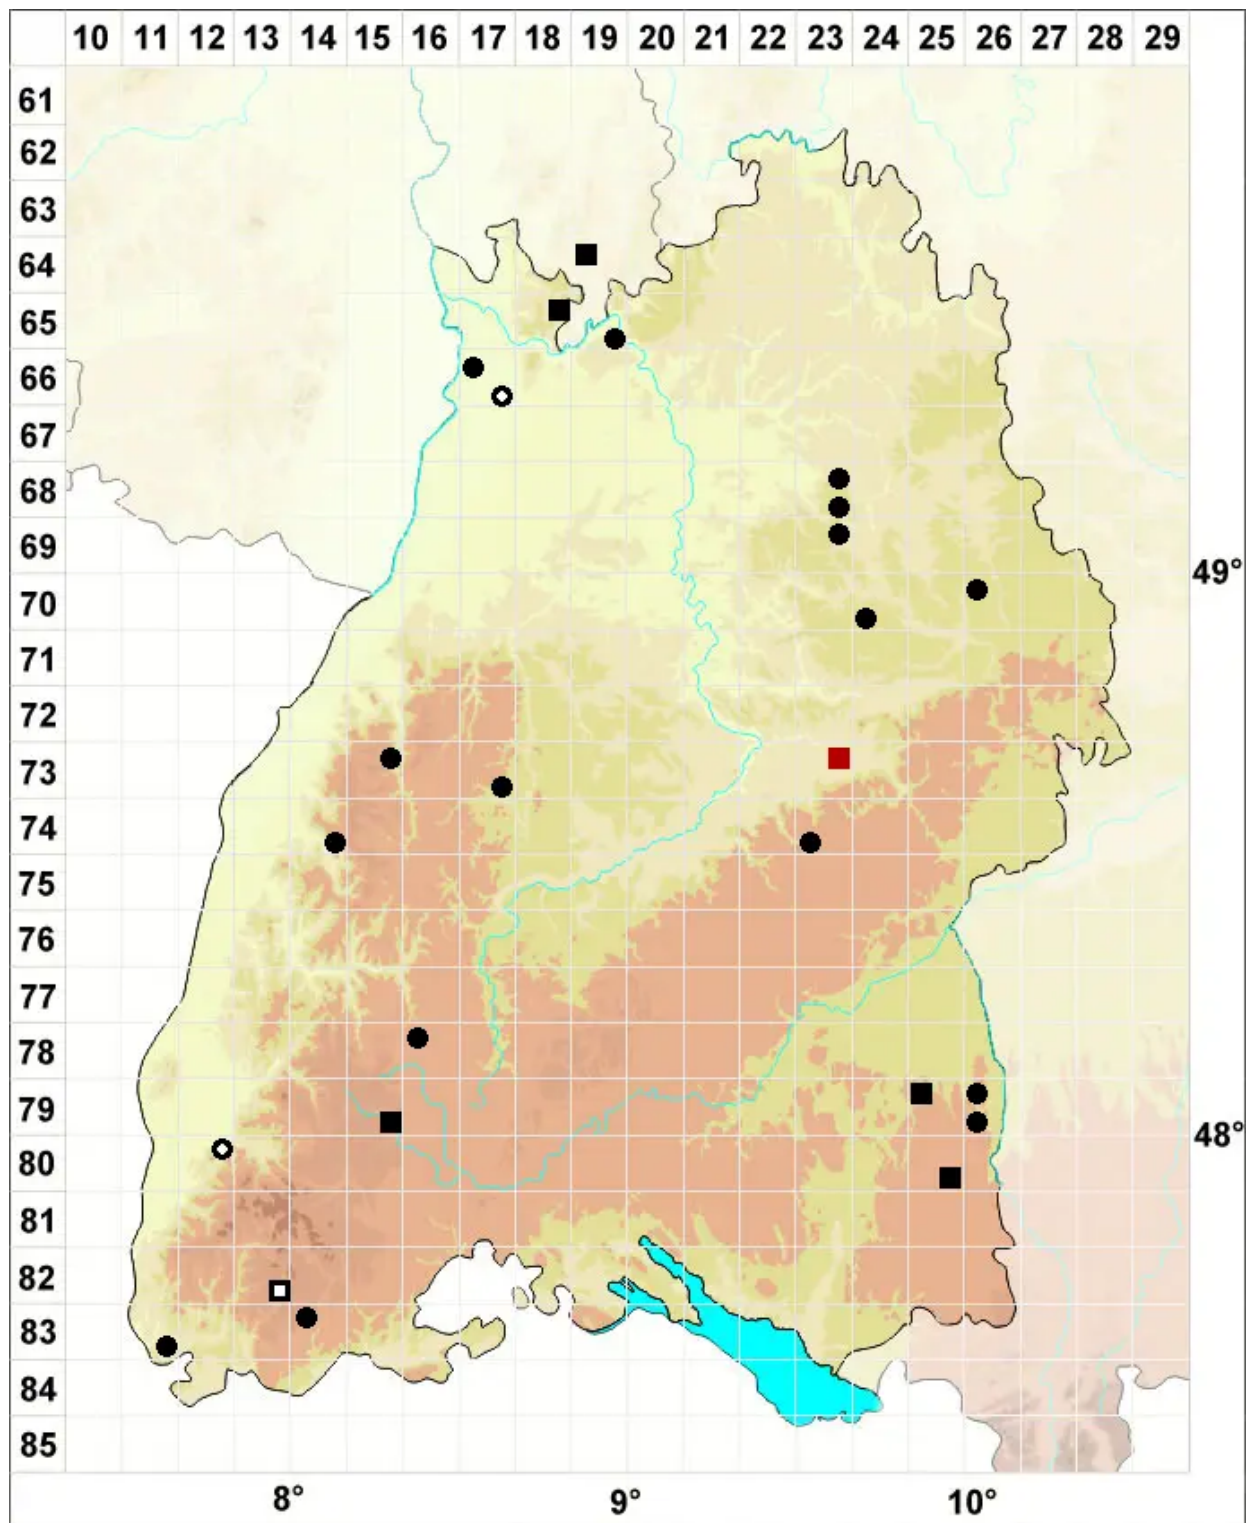

Cleistocarpidium palustre (Bruch & Schimp.) Ochyra & Bedna

Deckellooses Sumpfseitenköpchenmoos

Legende:

Symbole:

Ausgefülltes Symbol:
Zeitraum von 1980 bis heute (Aktuelle Angabe)

Leeres Symbol:
Zeitraum vor 1980 (Altangabe)

Quadrat: Herbarbeleg