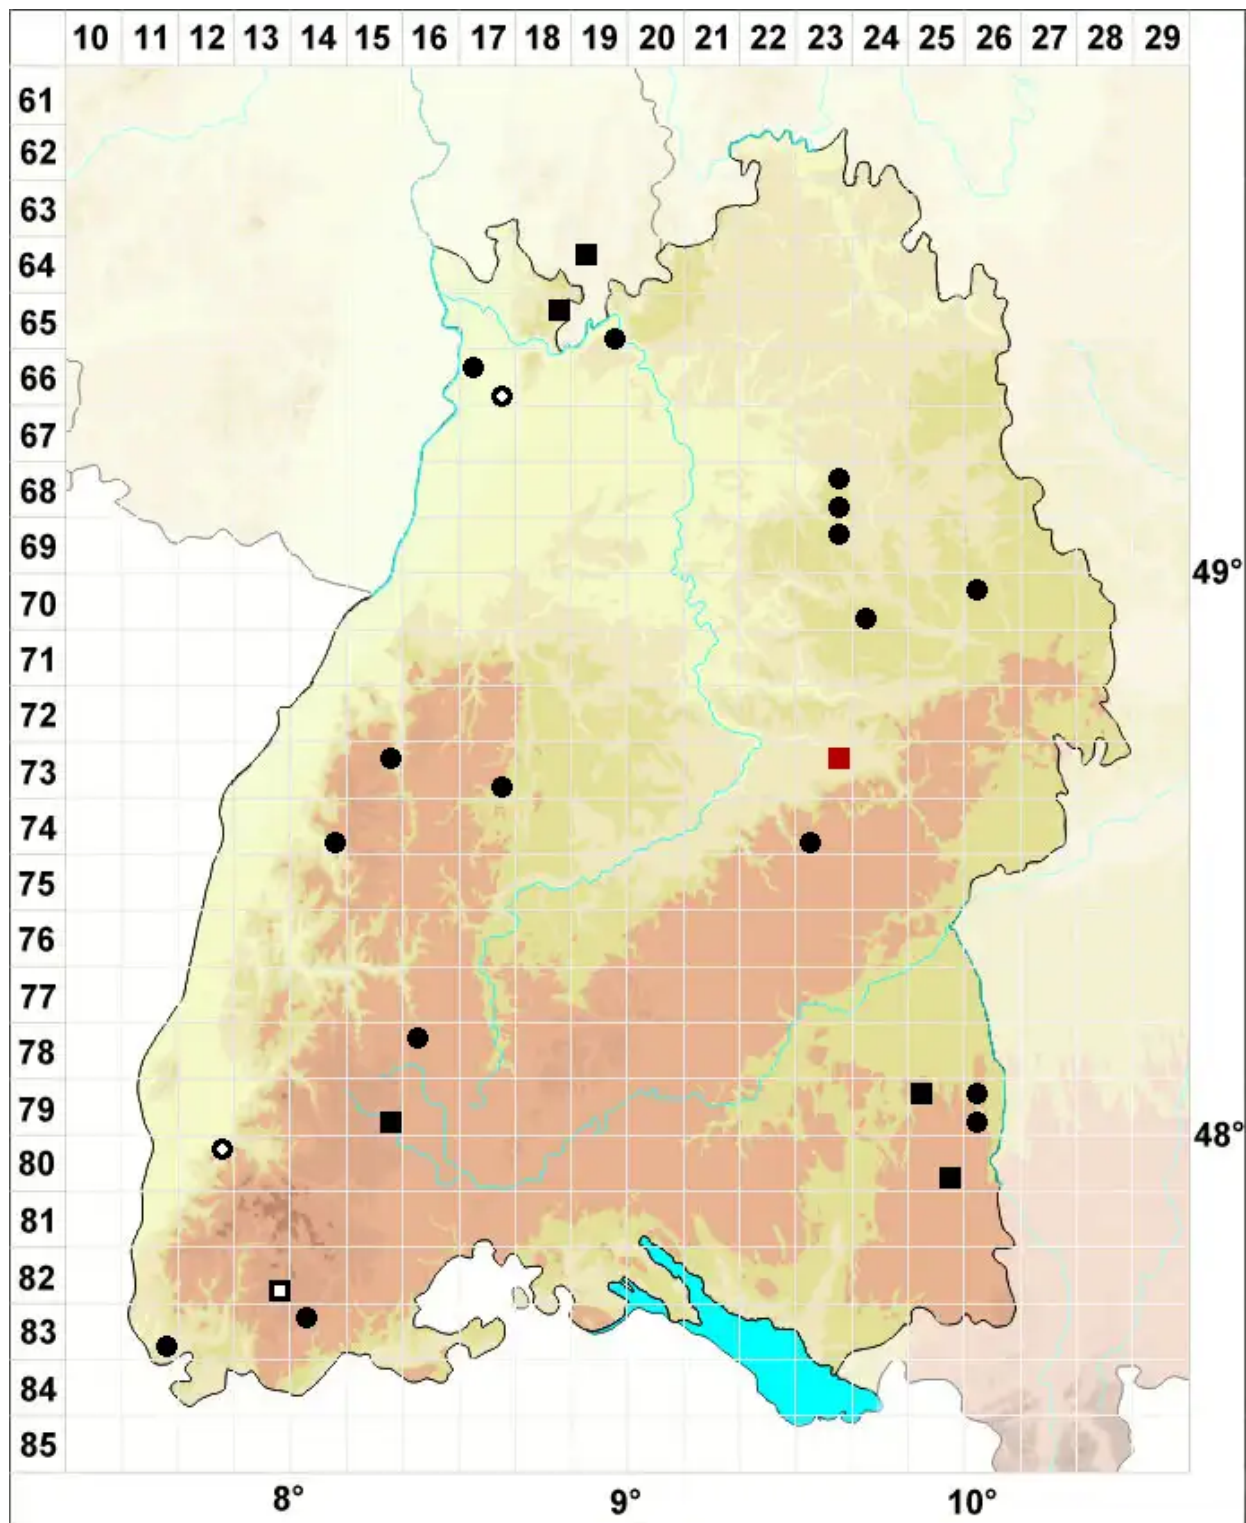

Cleistocarpidium palustre (Bruch & Schimp.) Ochyra & Bedna

Deckellooses Sumpfseitenköpchenmoos

Legende:

Symbole:

Ausgefülltes Symbol:
Zeitraum von 1980 bis heute (Aktuelle Angabe)

Leeres Symbol:
Zeitraum vor 1980 (Altangabe)

Quadrat: Herbarbeleg