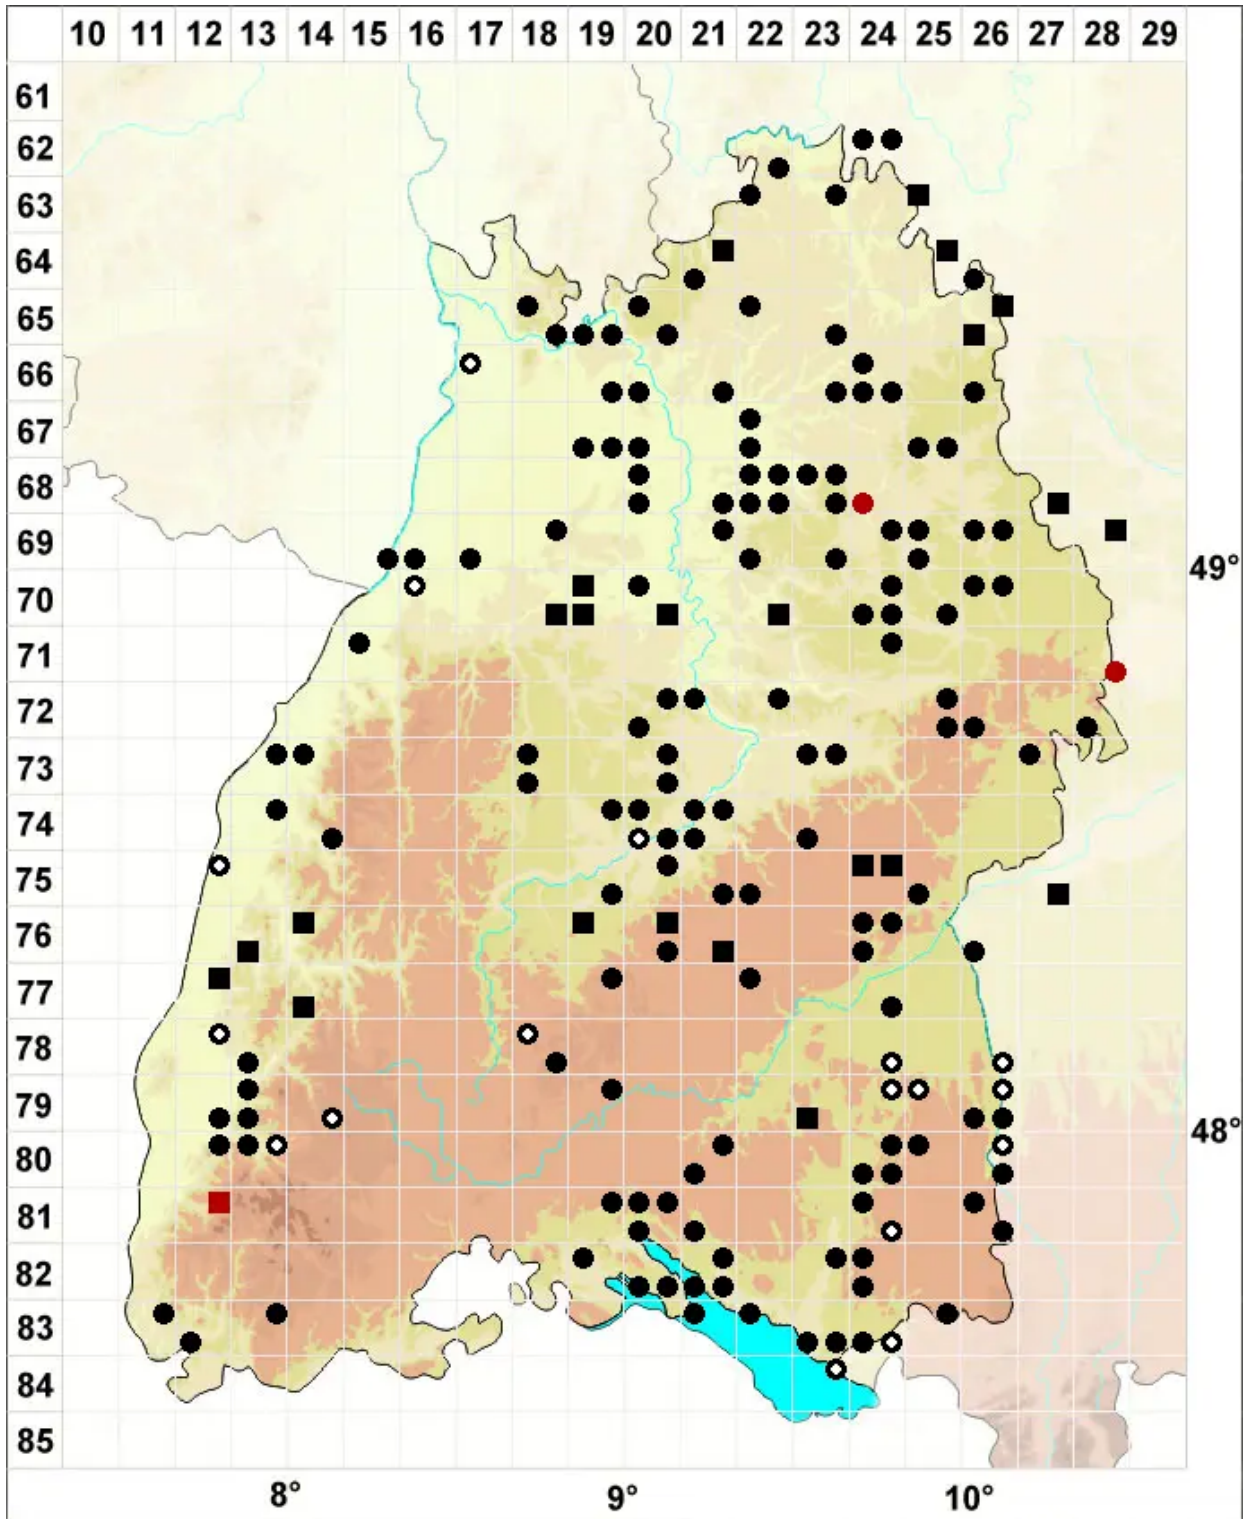

# Pleuridium subulatum (Hedw.) Rabenh.

Wechselblättriges Seitenköpfchenmoos

Legende:

**Symbole:**

Ausgefülltes Symbol:  
Zeitraum von 1980 bis heute (Aktuelle Angabe)

Leeres Symbol:  
Zeitraum vor 1980 (Altangabe)

Quadrat: Herbarbeleg