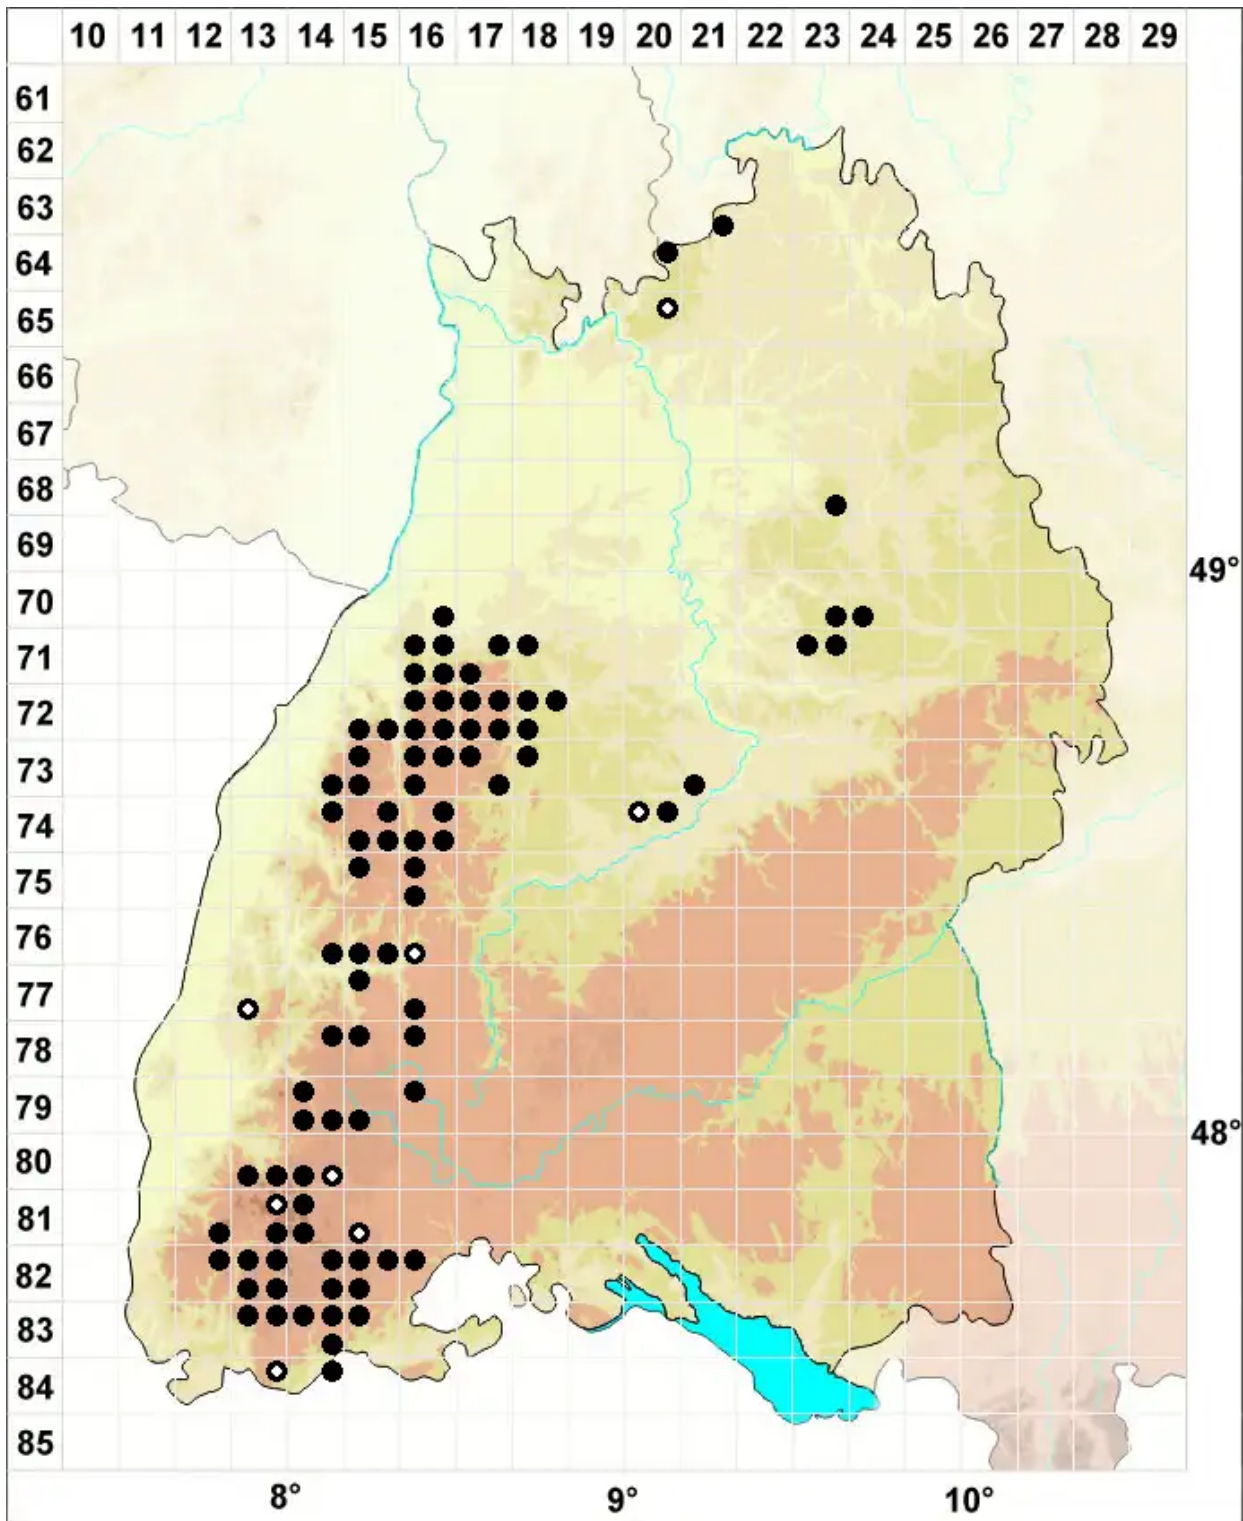

Bazzania flaccida (Dumort.) Grolle

Entblößtes Peitschenmoos

Legende:

Symbole:

Ausgefülltes Symbol:
Zeitraum von 1980 bis heute (Aktuelle Angabe)

Leeres Symbol:
Zeitraum vor 1980 (Altangabe)

Quadrat: Herbarbeleg