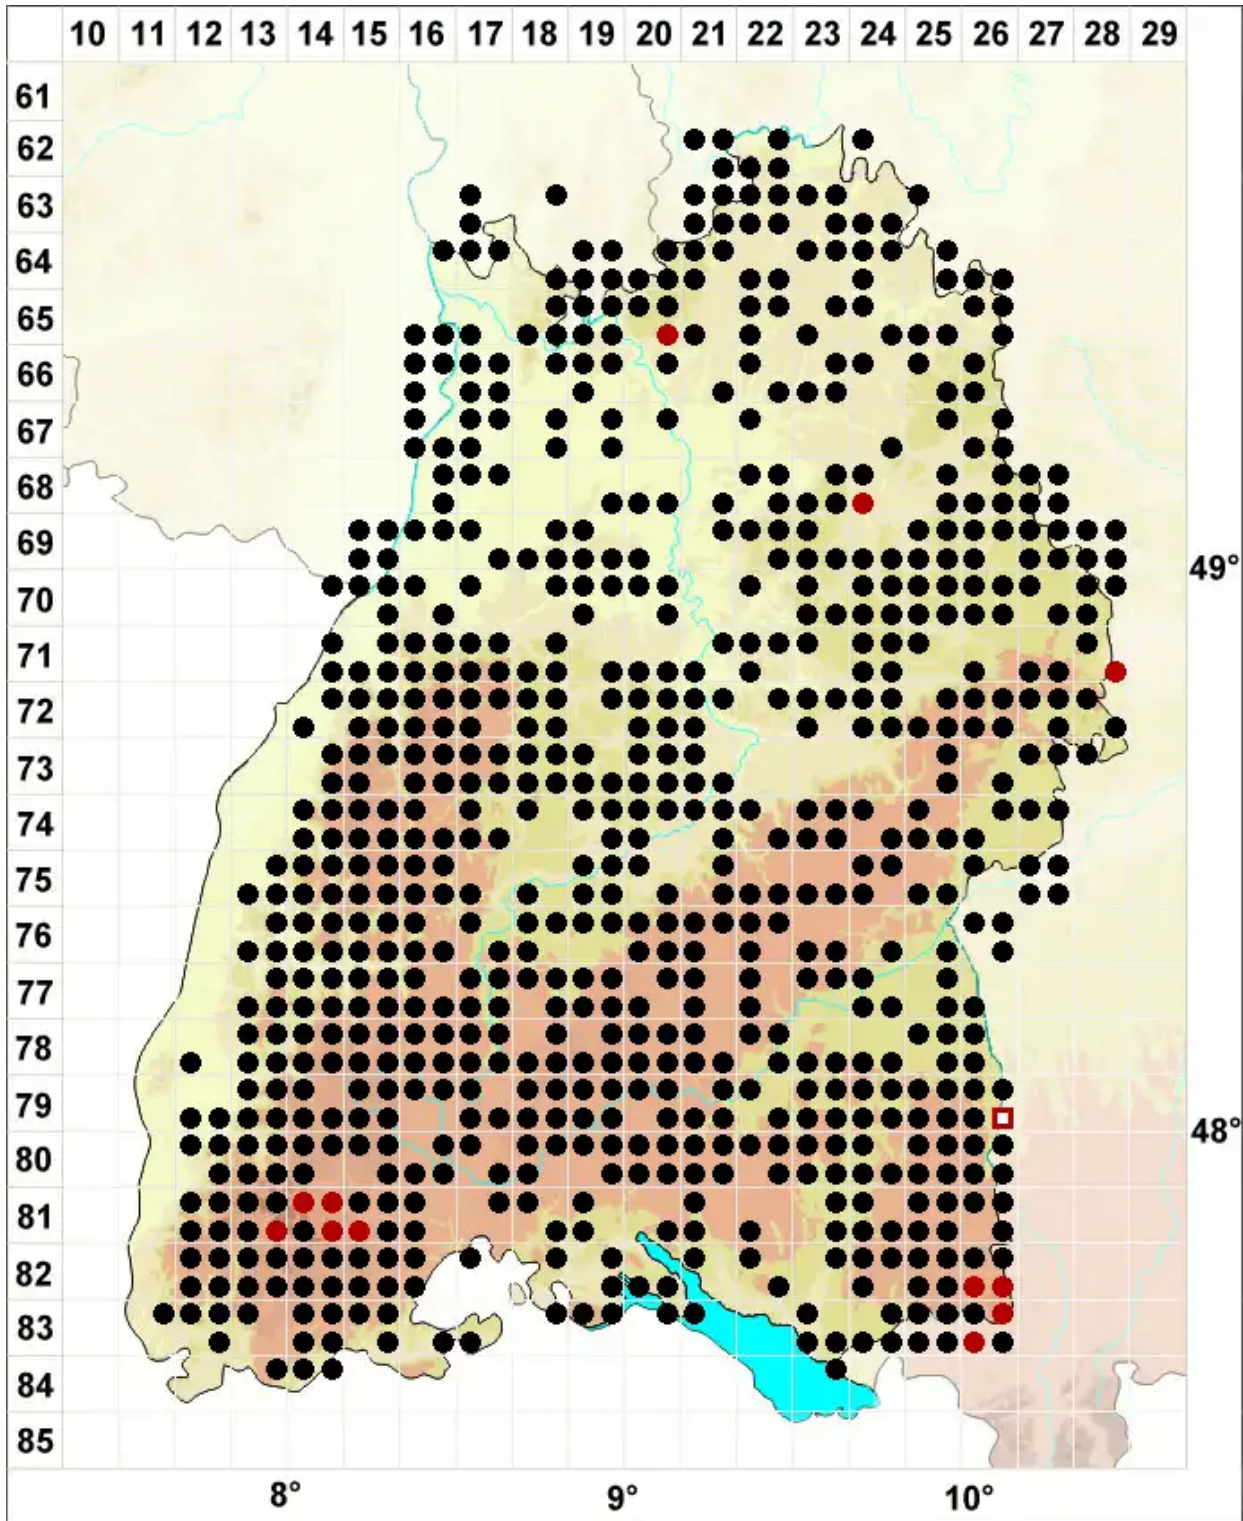

# Pleurozium schreberi (Willd. ex Brid.) Mitt.

Schreibers Rotstängelmoos

Legende:

**Symbole:**

Ausgefülltes Symbol:  
Zeitraum von 1980 bis heute (Aktuelle Angabe)

Leeres Symbol:  
Zeitraum vor 1980 (Altangabe)

Quadrat: Herbarbeleg