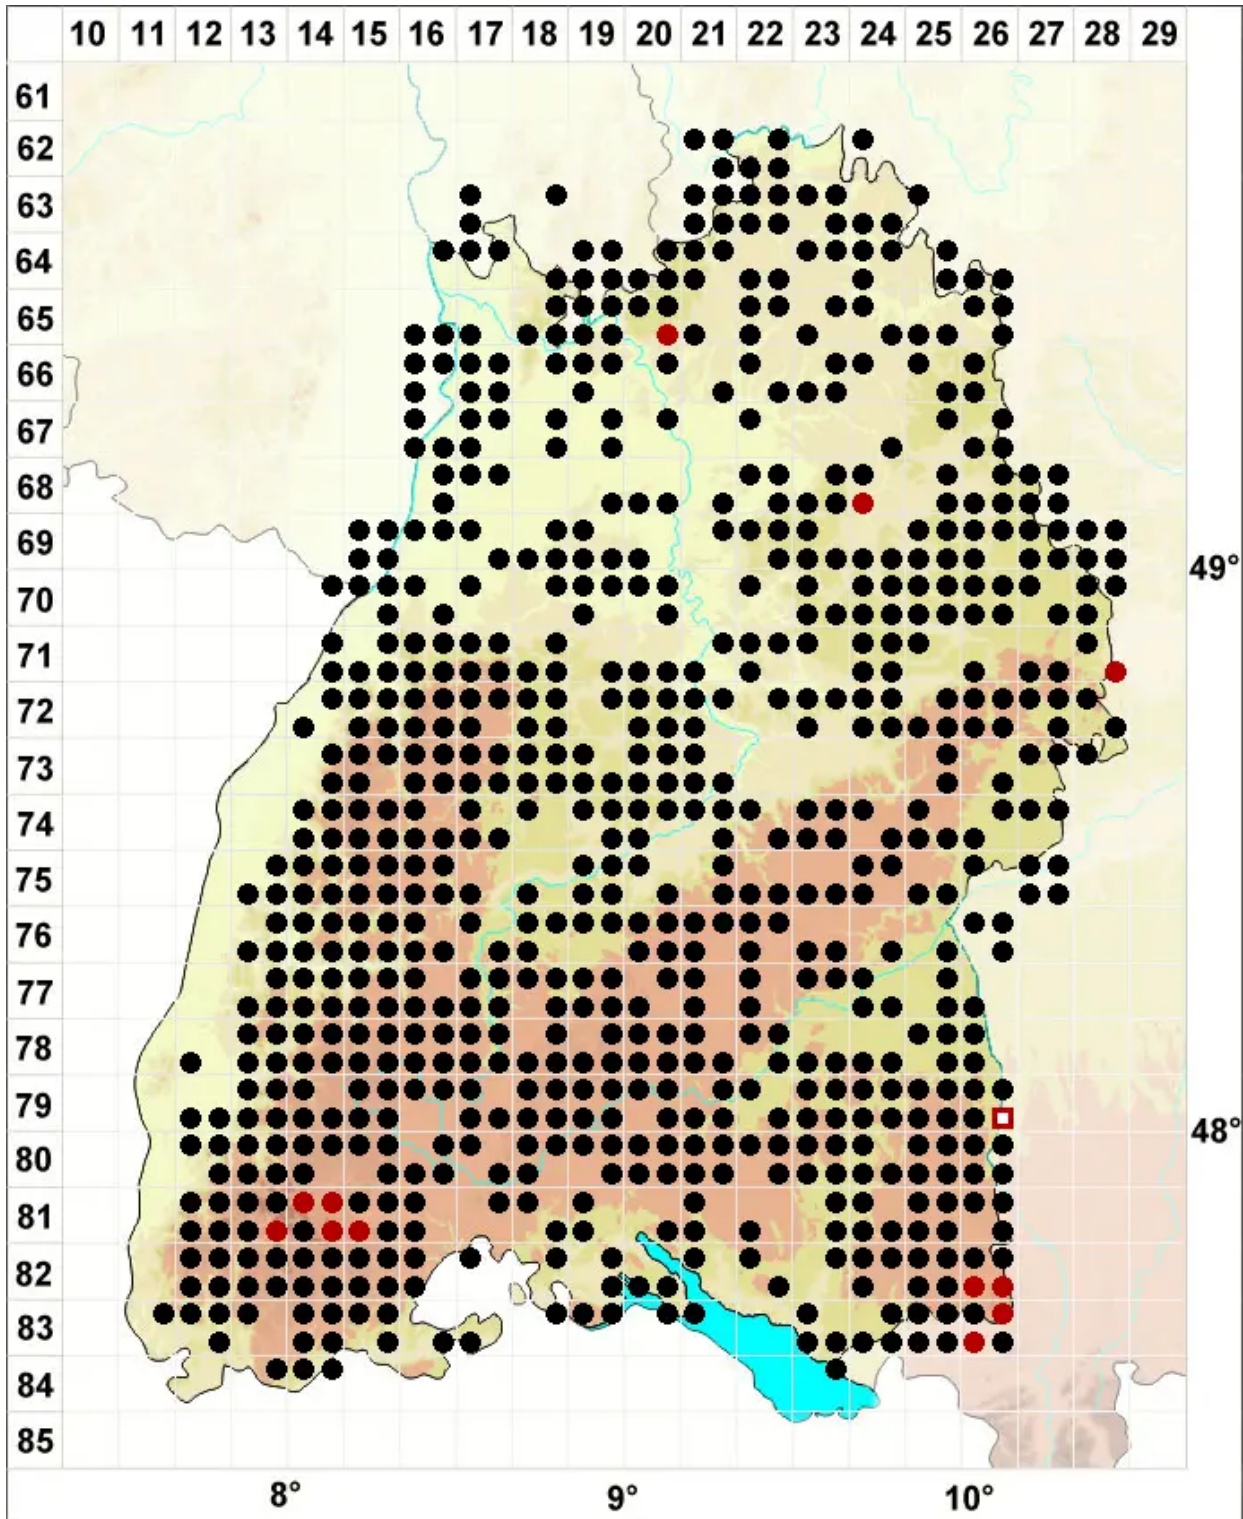

# Pleurozium schreberi (Willd. ex Brid.) Mitt.

Schreibers Rotstängelmoos

Legende:

**Symbole:**

Ausgefülltes Symbol:  
Zeitraum von 1980 bis heute (Aktuelle Angabe)

Leeres Symbol:  
Zeitraum vor 1980 (Altangabe)

Quadrat: Herbarbeleg