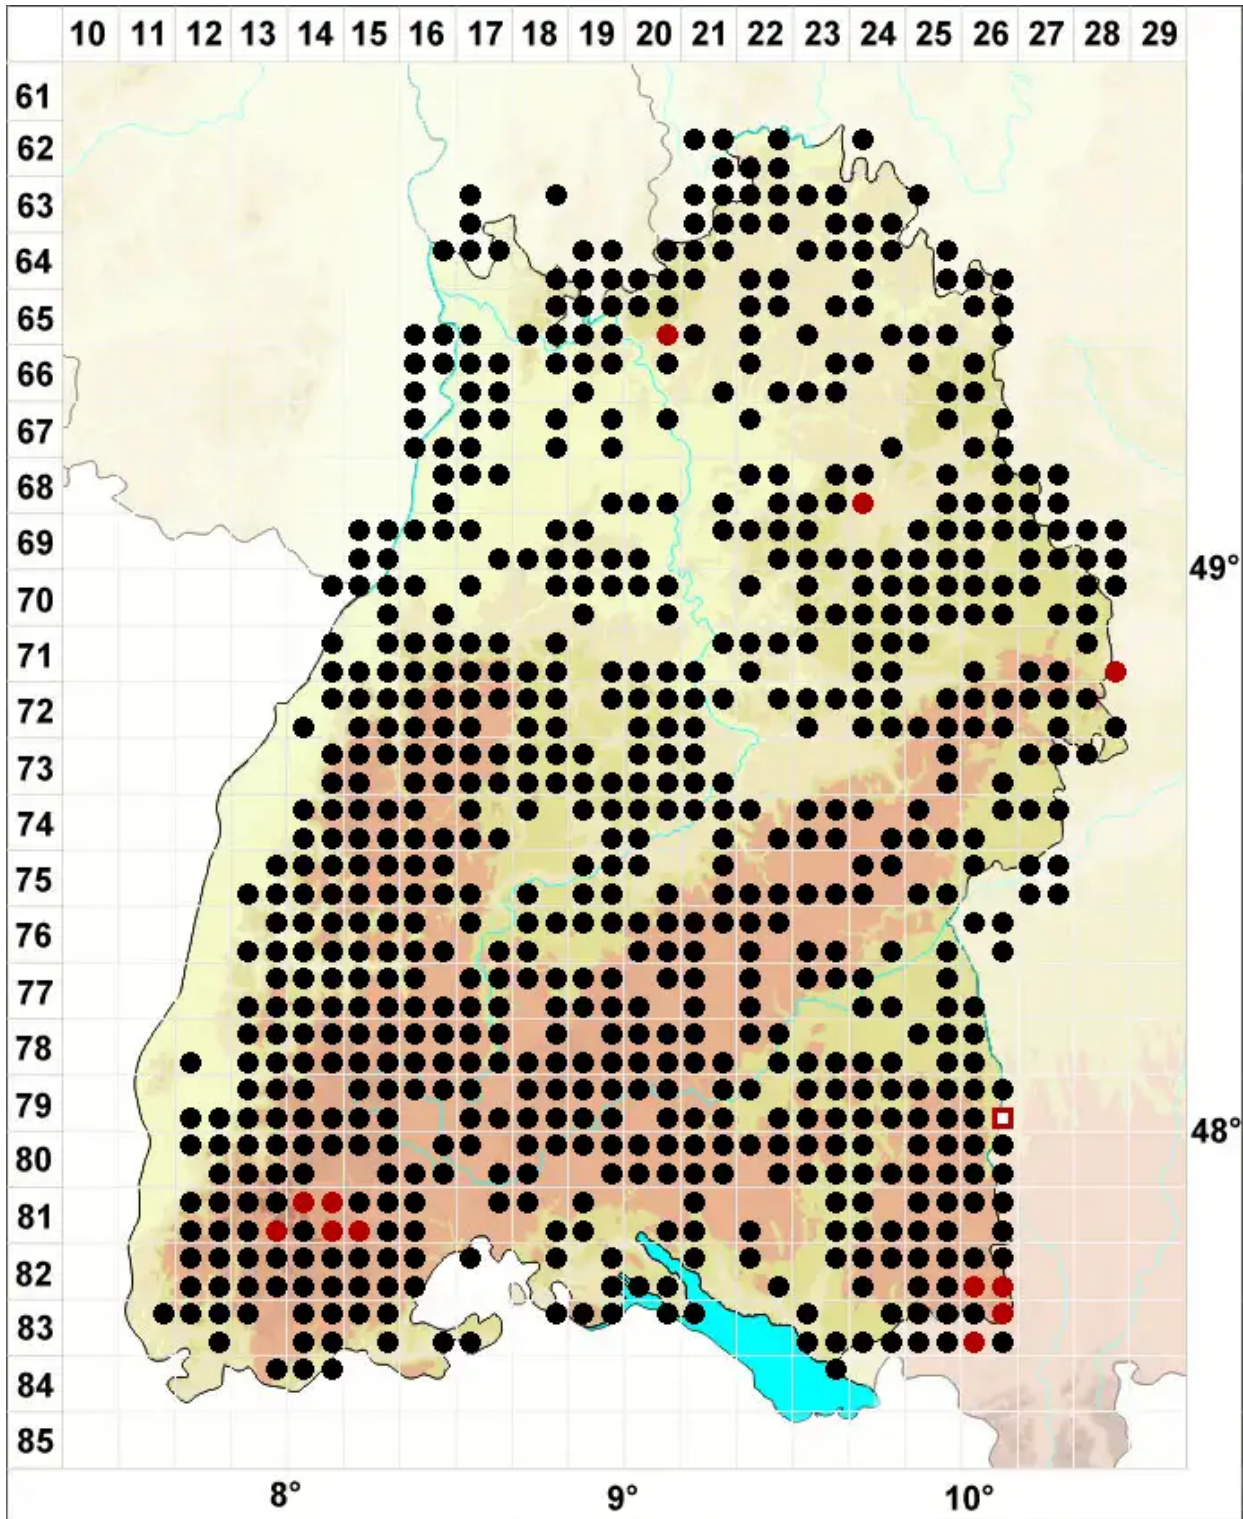

# Pleurozium schreberi (Willd. ex Brid.) Mitt.

Schreibers Rotstängelmoos

Legende:

- Symbole:**
- Ausgefülltes Symbol:  
Zeitraum von 1980 bis heute (Aktuelle Angabe)
  - Leeres Symbol:  
Zeitraum vor 1980 (Altangabe)
  - Quadrat: Herbarbeleg