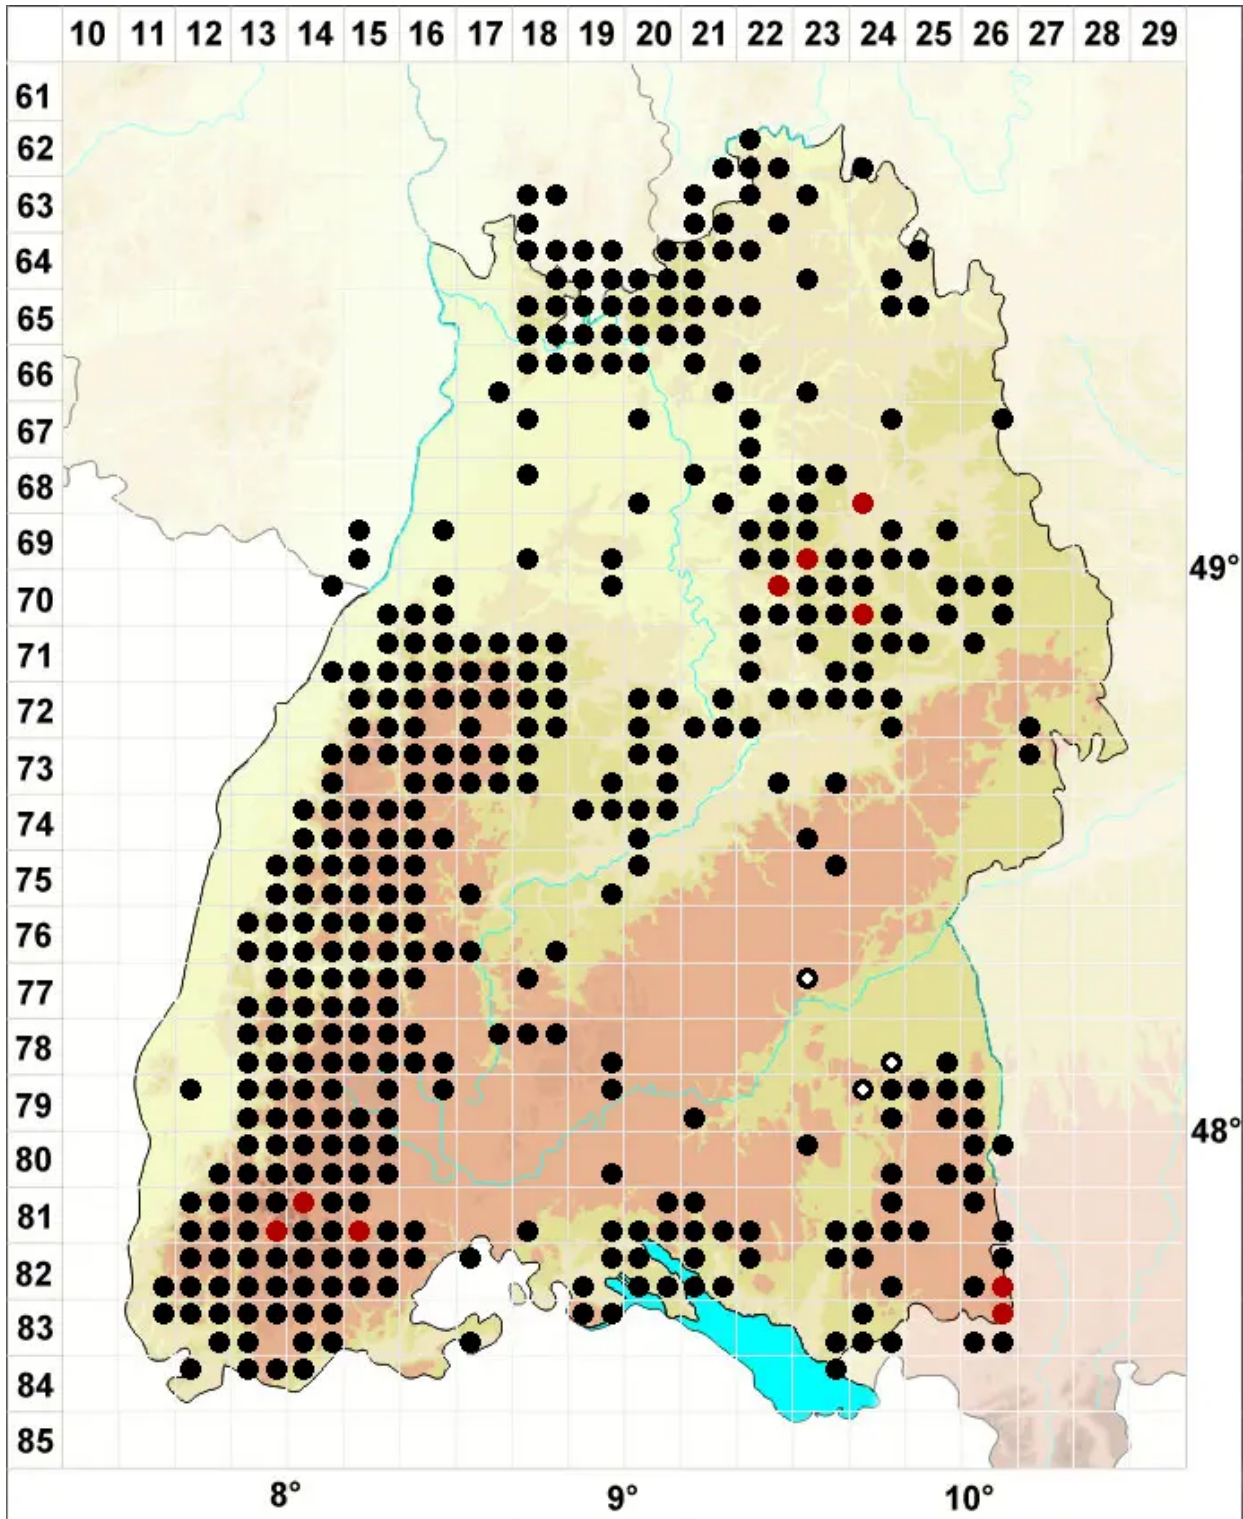

Pogonatum aloides (Hedw.) P.Beauv.

Aloeblättriges Filzmützenmoos

Legende:

Symbole:

Ausgefülltes Symbol:
Zeitraum von 1980 bis heute (Aktuelle Angabe)

Leeres Symbol:
Zeitraum vor 1980 (Altangabe)

Quadrat: Herbarbeleg