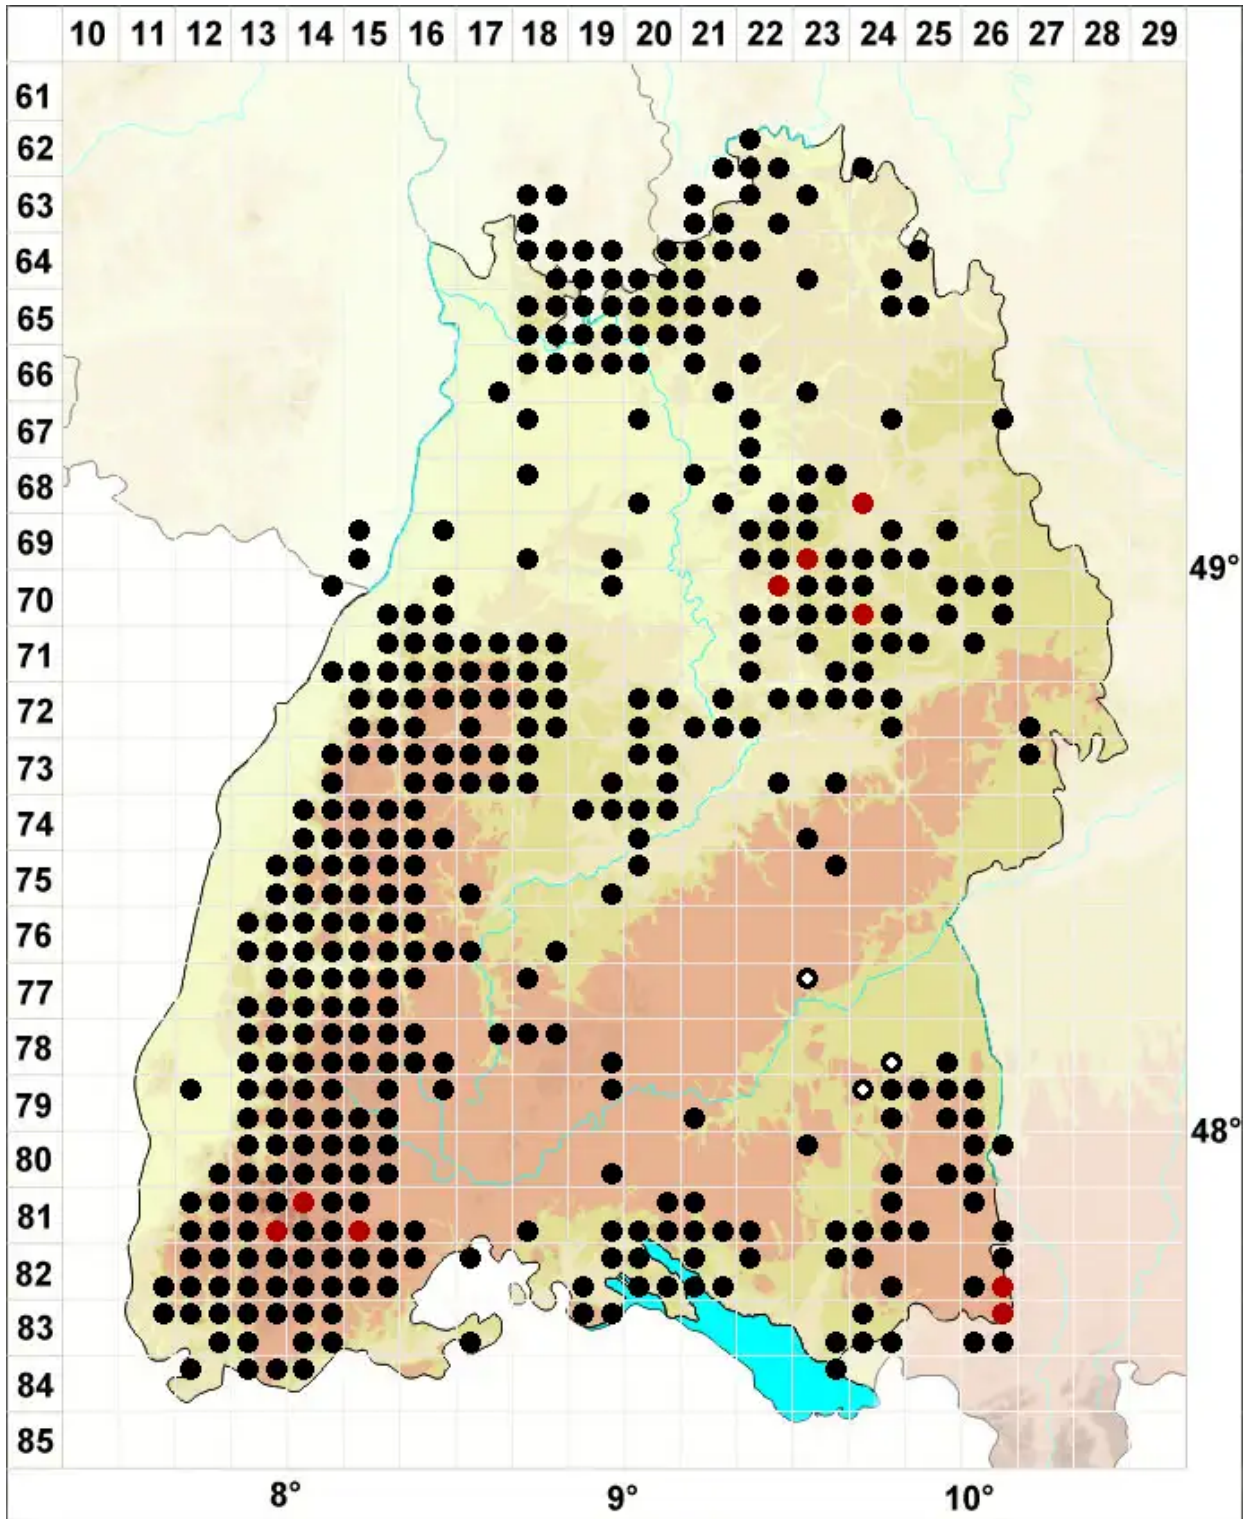

Pogonatum aloides (Hedw.) P.Beauv.

Aloeblättriges Filzmützenmoos

Legende:

- Symbole:**
- Ausgefülltes Symbol:
Zeitraum von 1980 bis heute (Aktuelle Angabe)
 - Leeres Symbol:
Zeitraum vor 1980 (Altangabe)
 - Quadrat: Herbarbeleg