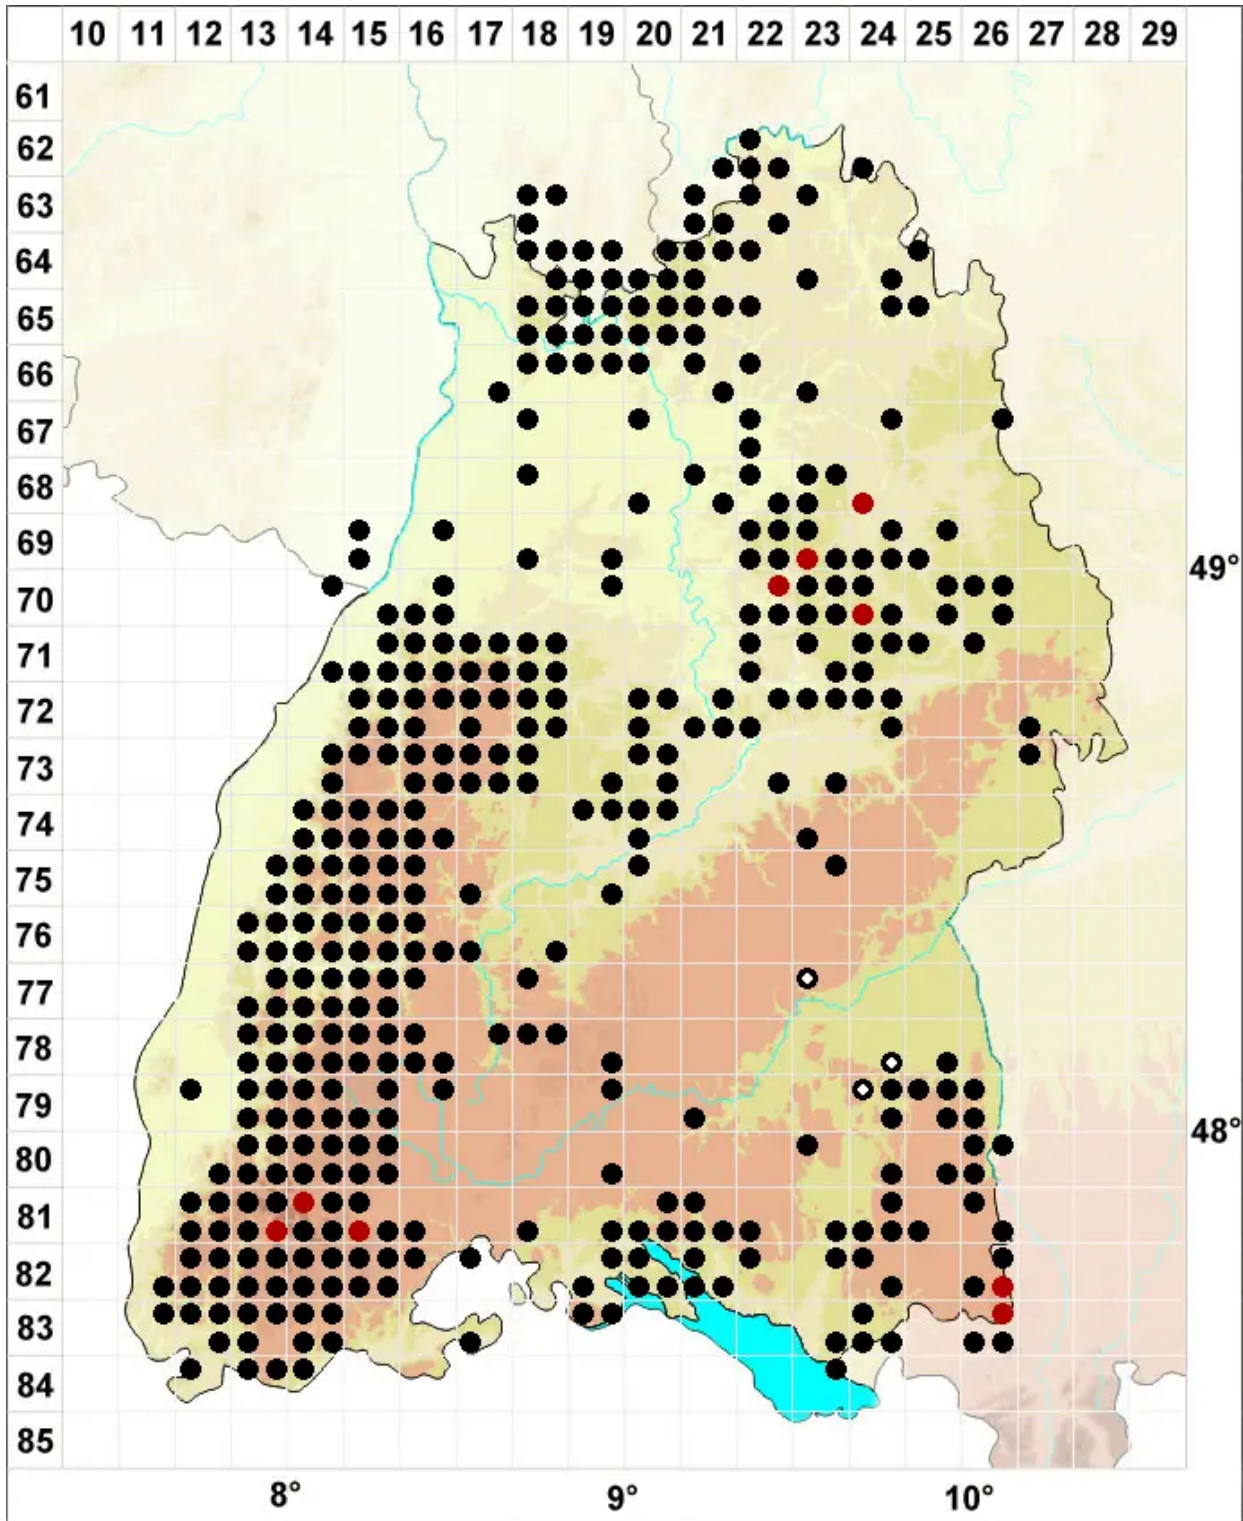

# Pogonatum aloides (Hedw.) P.Beauv.

Aloeblättriges Filzmützenmoos

Legende:

**Symbole:**

Ausgefülltes Symbol:  
Zeitraum von 1980 bis heute (Aktuelle Angabe)

Leeres Symbol:  
Zeitraum vor 1980 (Altangabe)

Quadrat: Herbarbeleg