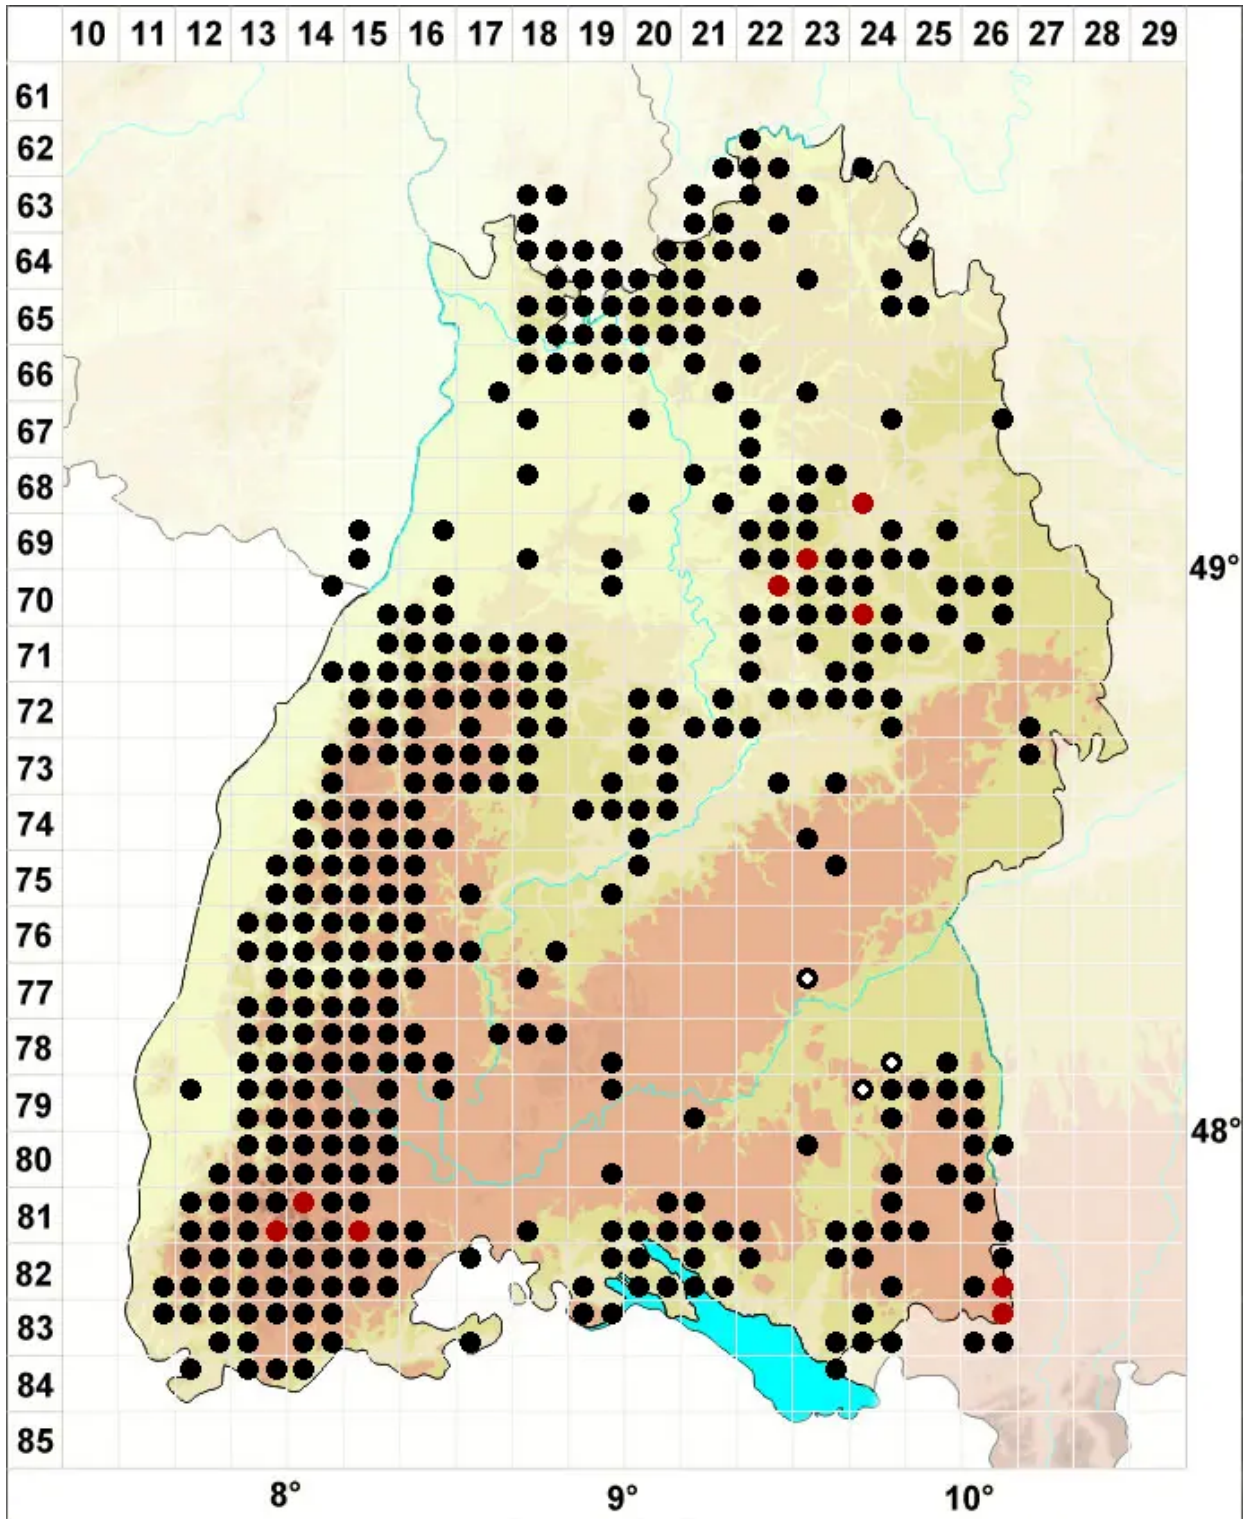

# Pogonatum aloides (Hedw.) P.Beauv.

Aloeblättriges Filzmützenmoos

Legende:

**Symbole:**

Ausgefülltes Symbol:  
Zeitraum von 1980 bis heute (Aktuelle Angabe)

Leeres Symbol:  
Zeitraum vor 1980 (Altangabe)

Quadrat: Herbarbeleg