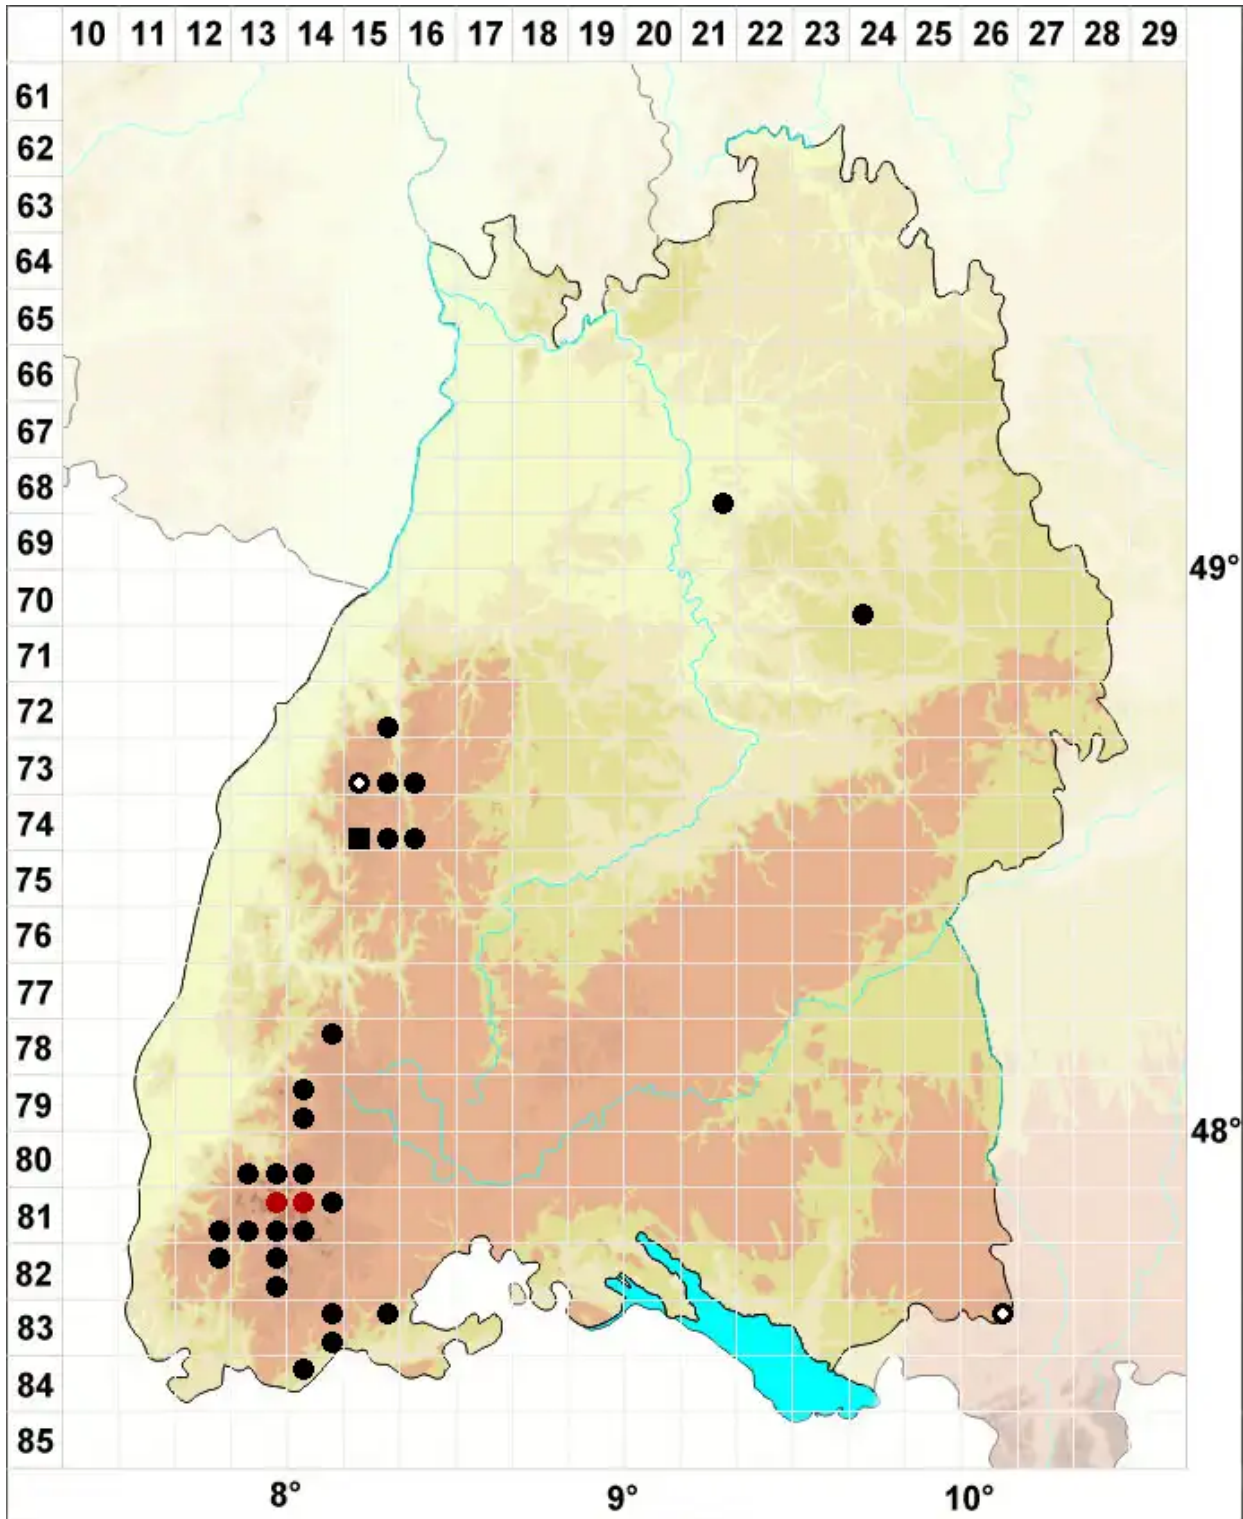

# Polytrichastrum alpinum (Hedw.) G.L.Sm.

Alpen-Haarmützenmoos, Alpen-Neuwidertonmoos

Legende:

- Symbole:**  
Ausgefülltes Symbol:  
Zeitraum von 1980 bis heute (Aktuelle Angabe)  
Leeres Symbol:  
Zeitraum vor 1980 (Altangabe)  
Quadrat: Herbarbeleg