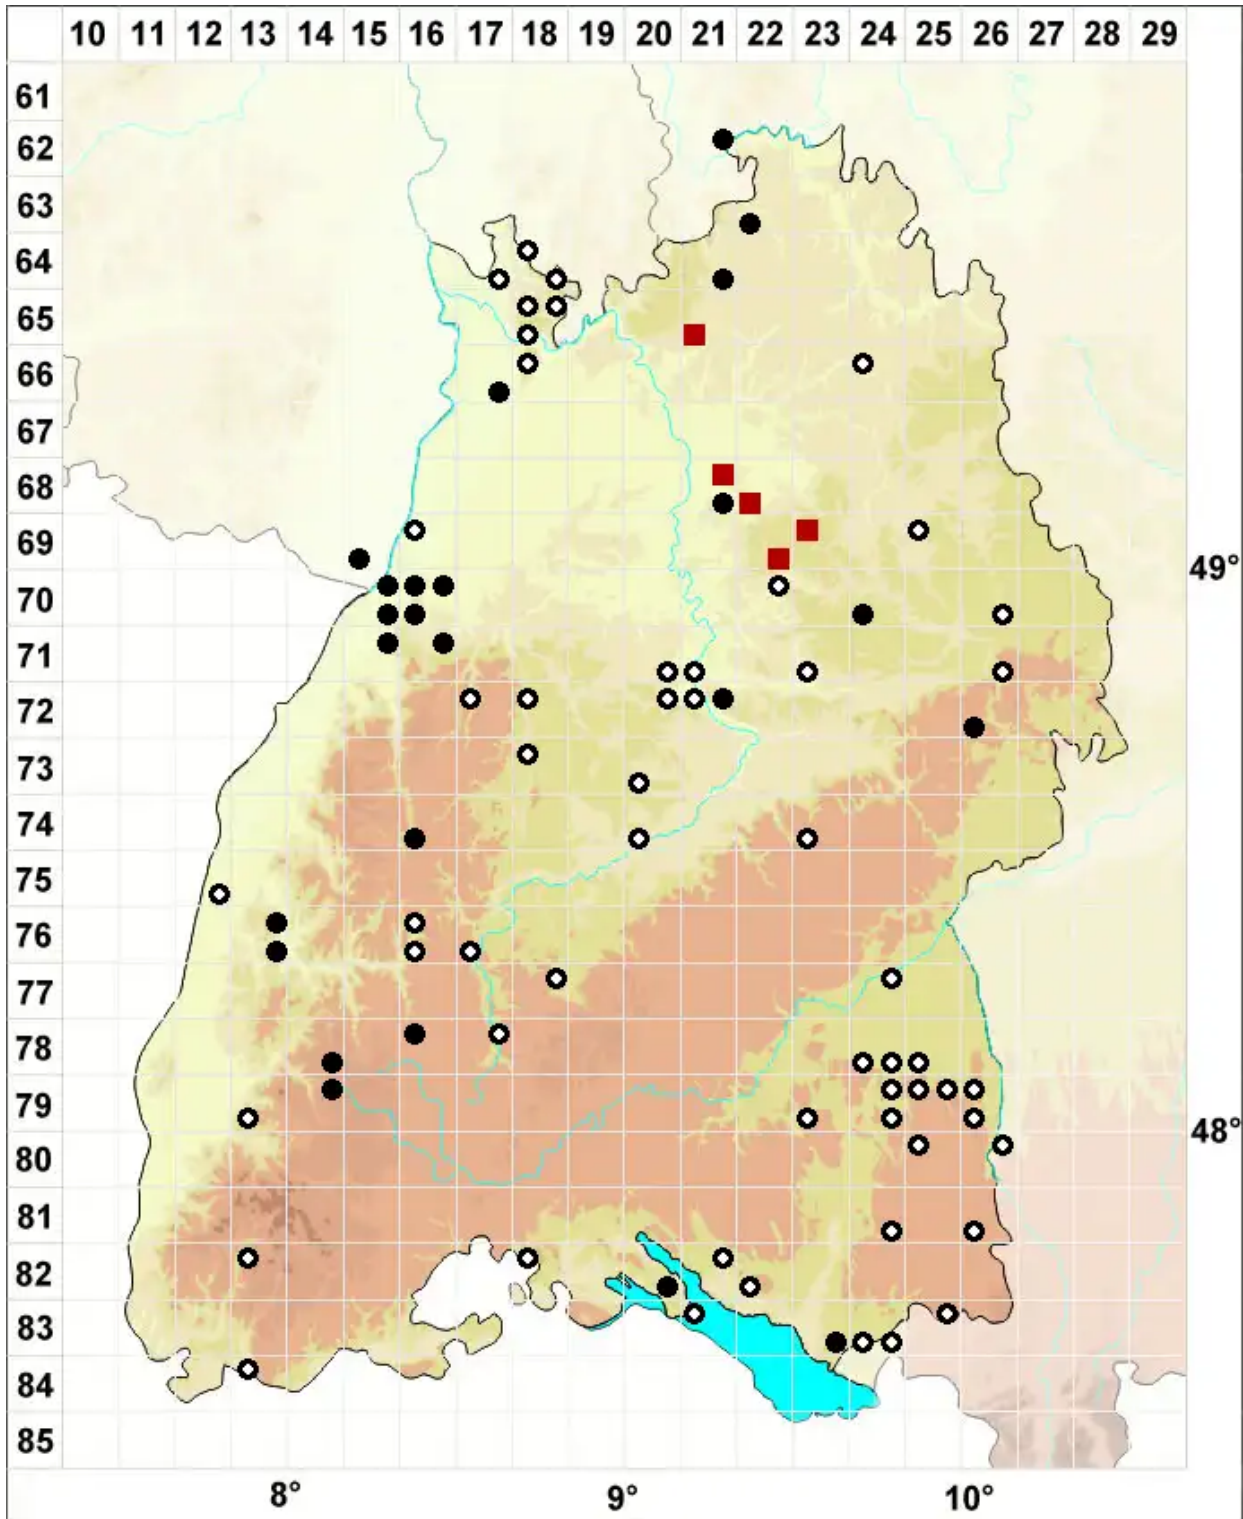

Pogonatum nanum (Hedw.) P.Beauv.

Kleines Filzmützenmoos

Legende:

- Symbole:**
- Ausgefülltes Symbol:
Zeitraum von 1980 bis heute (Aktuelle Angabe)
 - Leeres Symbol:
Zeitraum vor 1980 (Altangabe)
 - Quadrat: Herbarbeleg