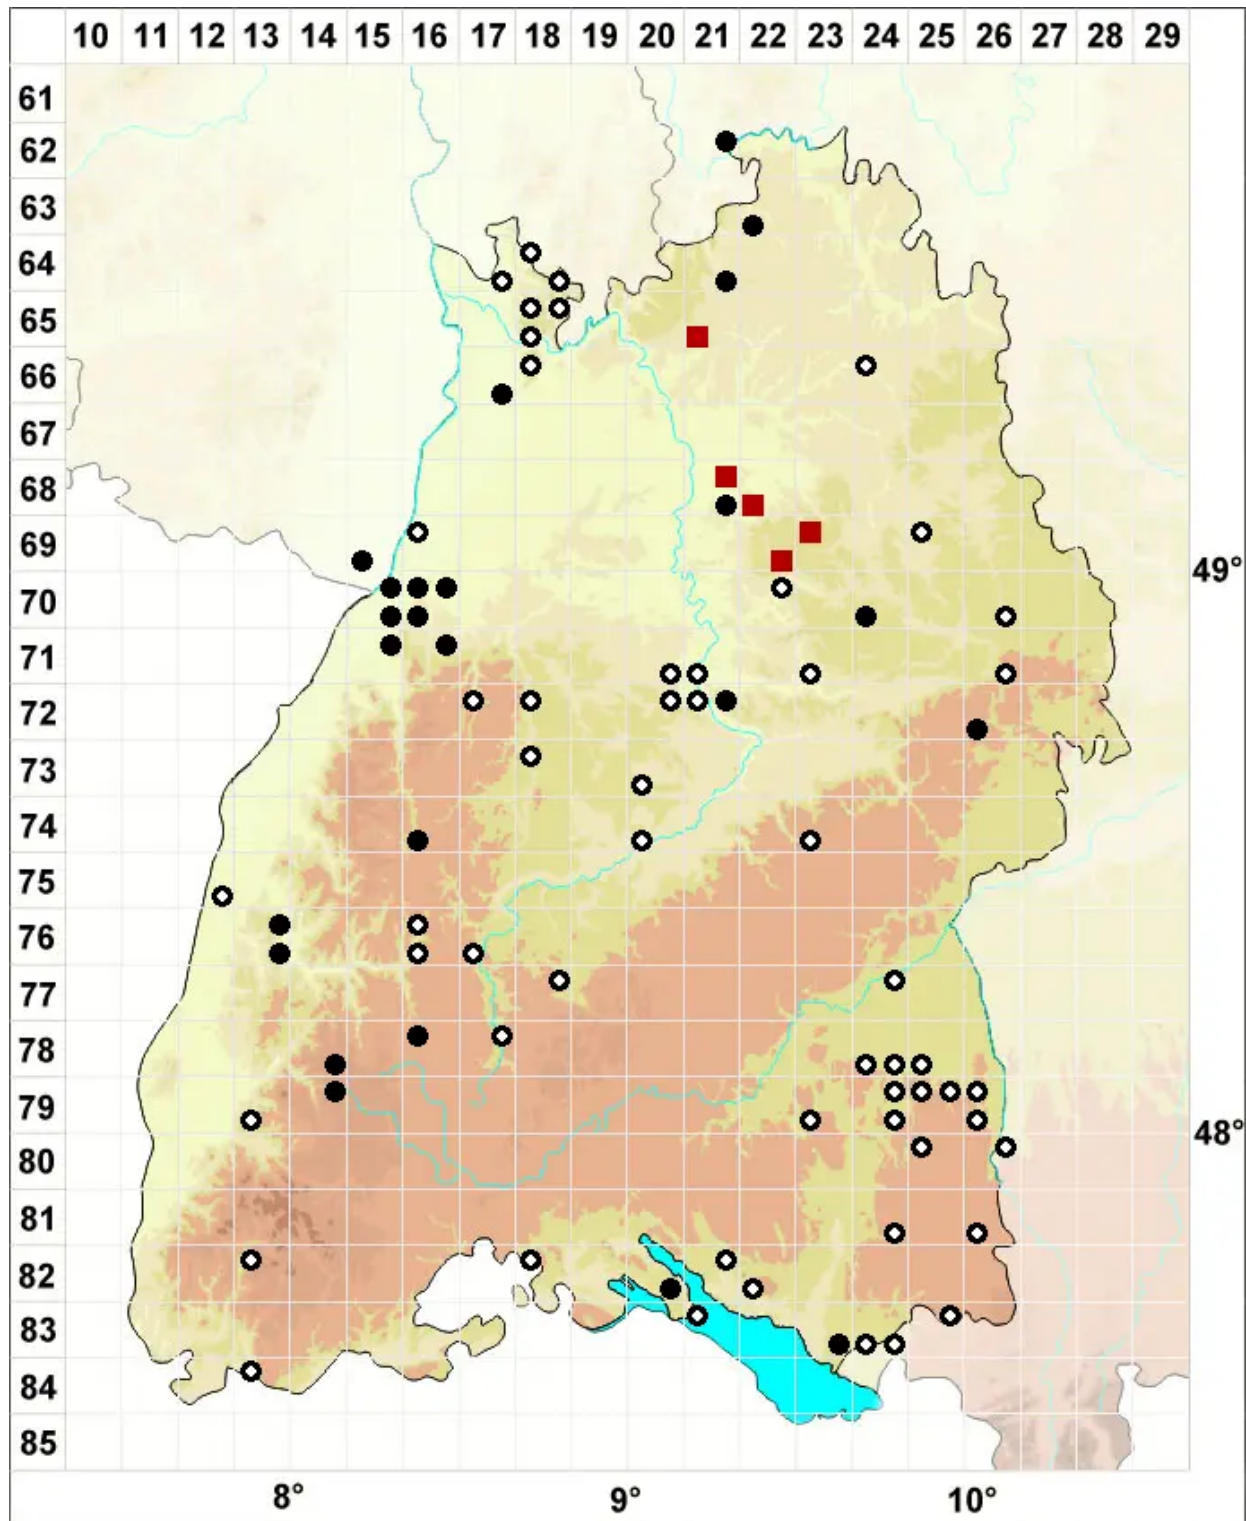

Pogonatum nanum (Hedw.) P.Beauv.

Kleines Filzmützenmoos

Legende:

- Symbole:**
- Ausgefülltes Symbol:
Zeitraum von 1980 bis heute (Aktuelle Angabe)
 - Leeres Symbol:
Zeitraum vor 1980 (Altangabe)
 - Quadrat: Herbarbeleg