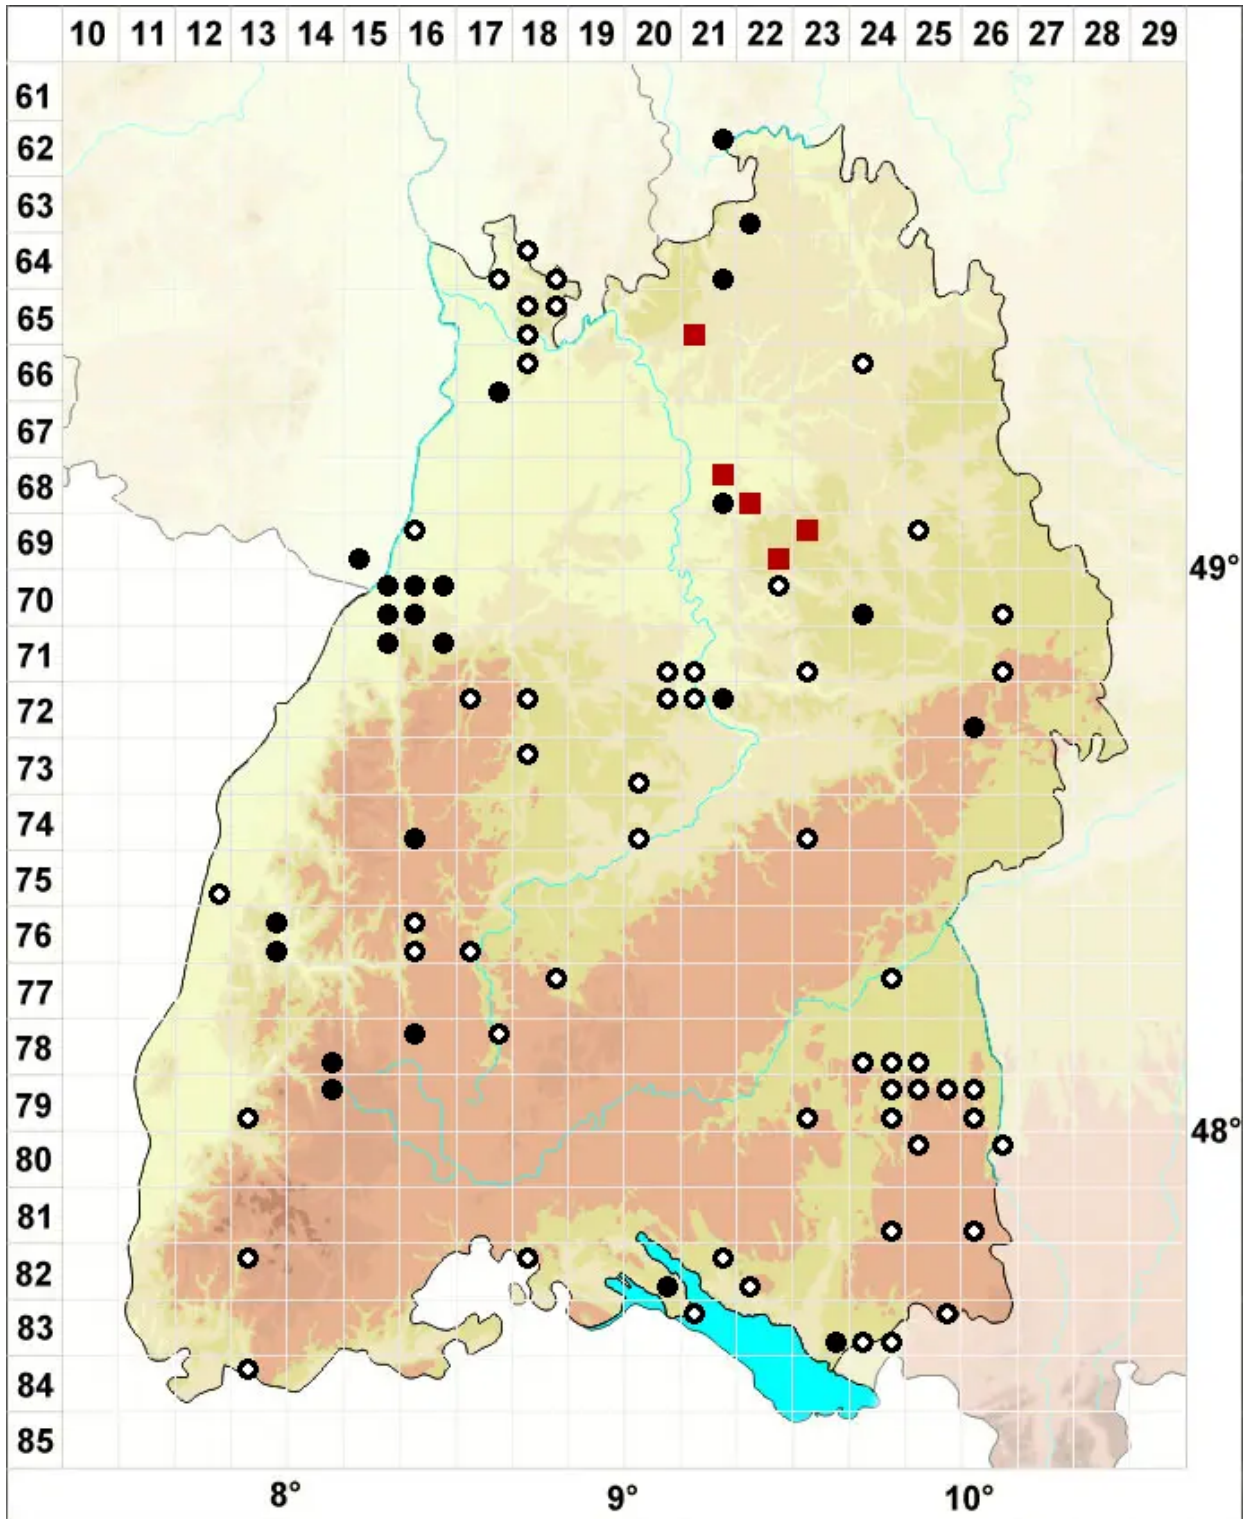

# Pogonatum nanum (Hedw.) P.Beauv.

Kleines Filzmützenmoos

Legende:

- Symbole:**
- Ausgefülltes Symbol:  
Zeitraum von 1980 bis heute (Aktuelle Angabe)
  - Leeres Symbol:  
Zeitraum vor 1980 (Altangabe)
  - Quadrat: Herbarbeleg