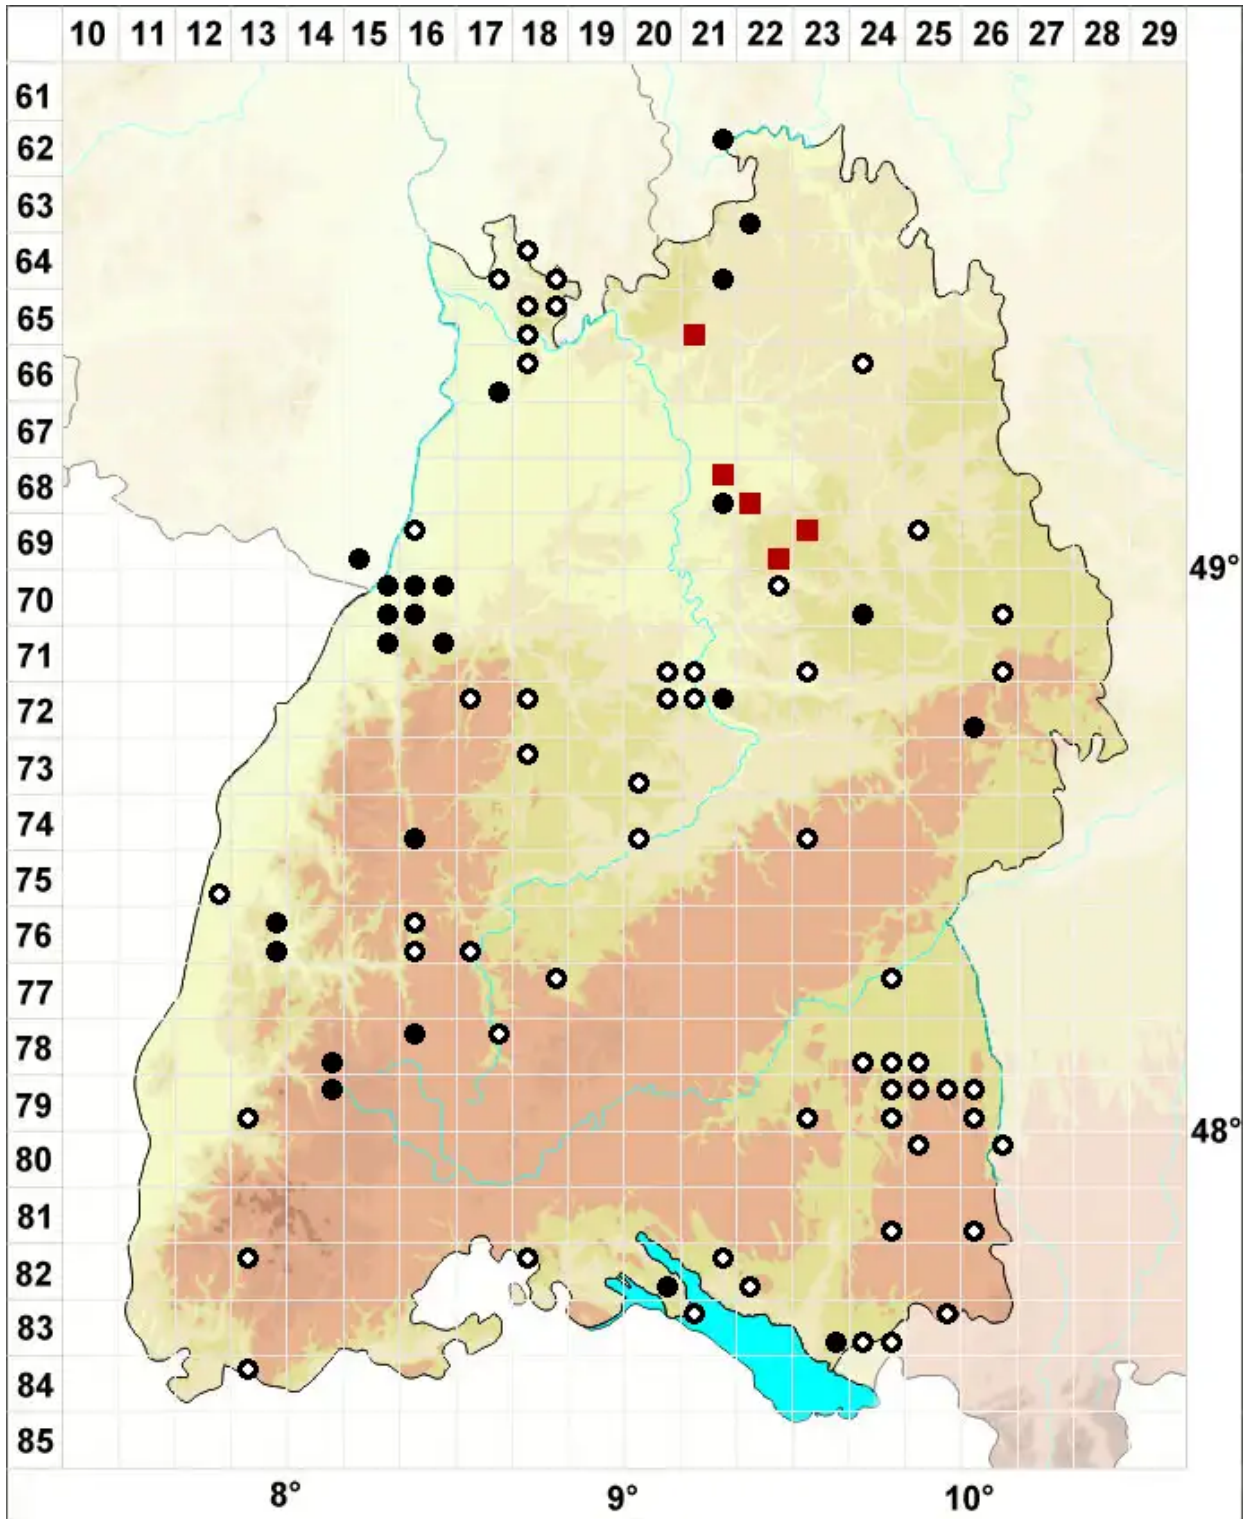

Pogonatum nanum (Hedw.) P.Beauv.

Kleines Filzmützenmoos

Legende:

- Symbole:**
- Ausgefülltes Symbol:
Zeitraum von 1980 bis heute (Aktuelle Angabe)
 - Leeres Symbol:
Zeitraum vor 1980 (Altangabe)
 - Quadrat: Herbarbeleg