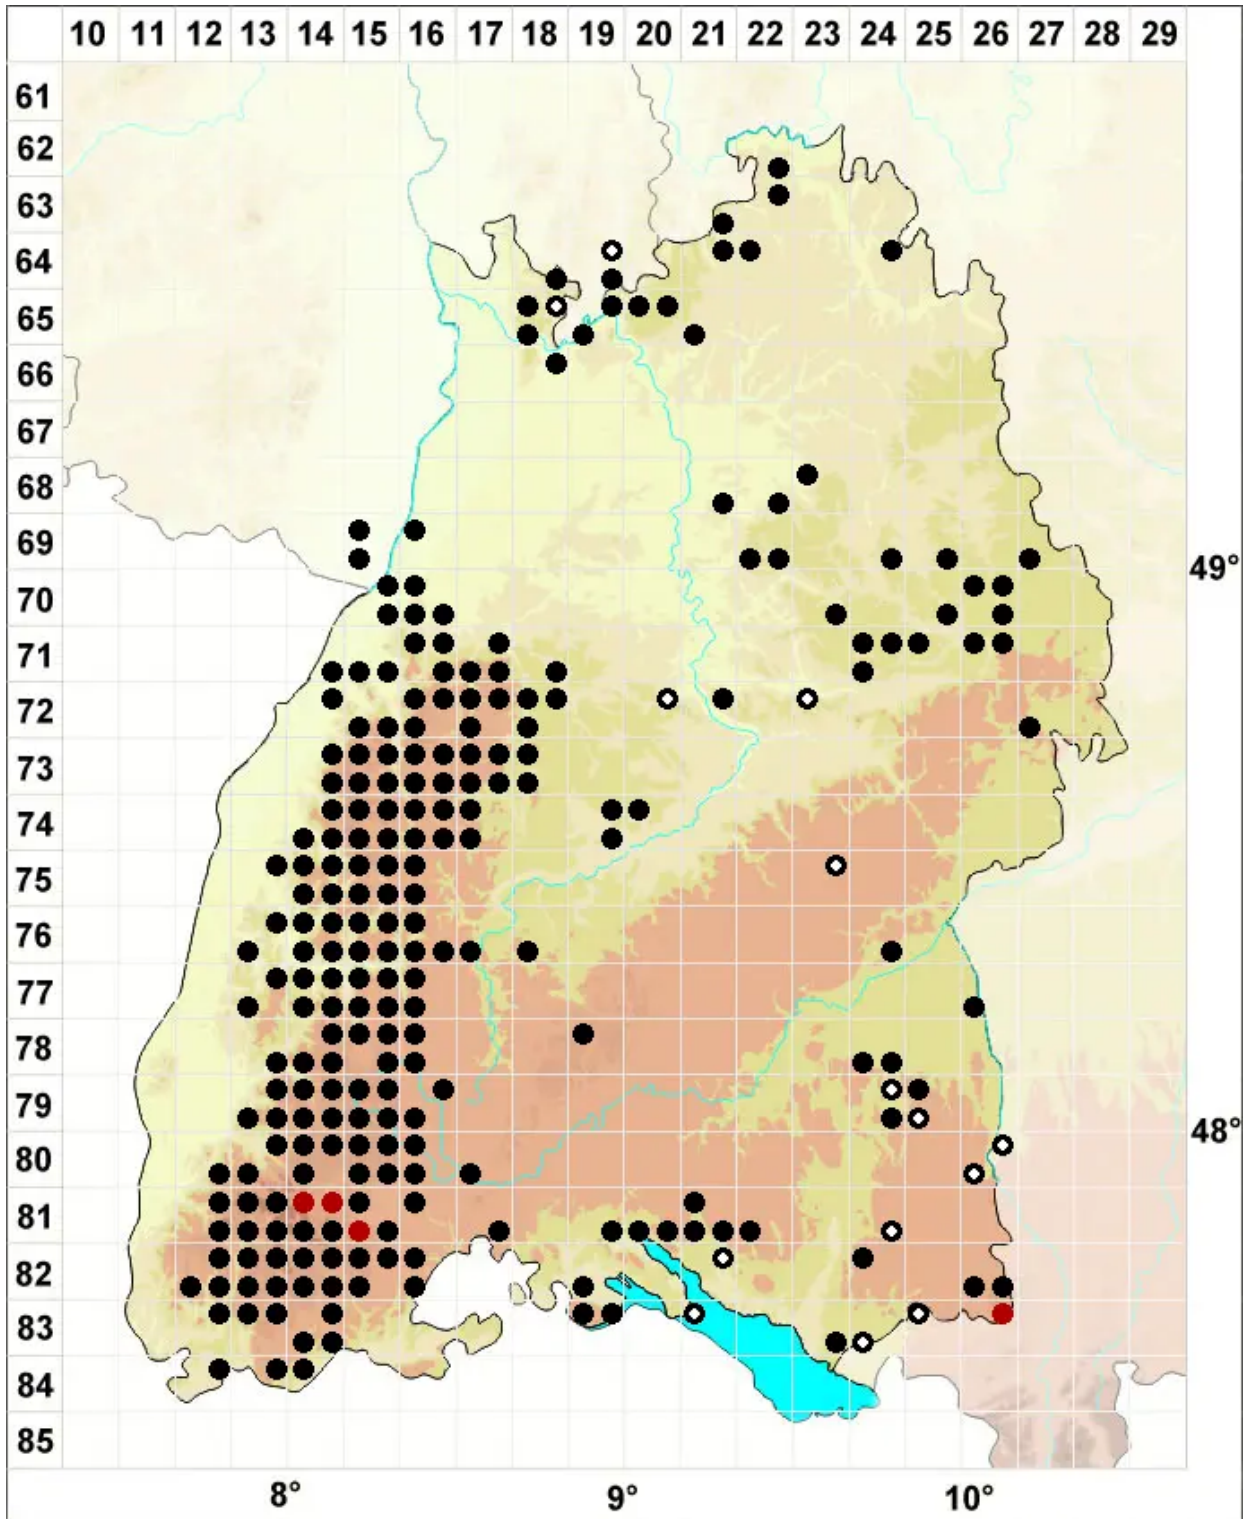

Pogonatum urnigerum (Hedw.) P.Beauv.

Großes Filzmützenmoos

Legende:

Symbole:

Ausgefülltes Symbol:
Zeitraum von 1980 bis heute (Aktuelle Angabe)

Leeres Symbol:
Zeitraum vor 1980 (Altangabe)

Quadrat: Herbarbeleg