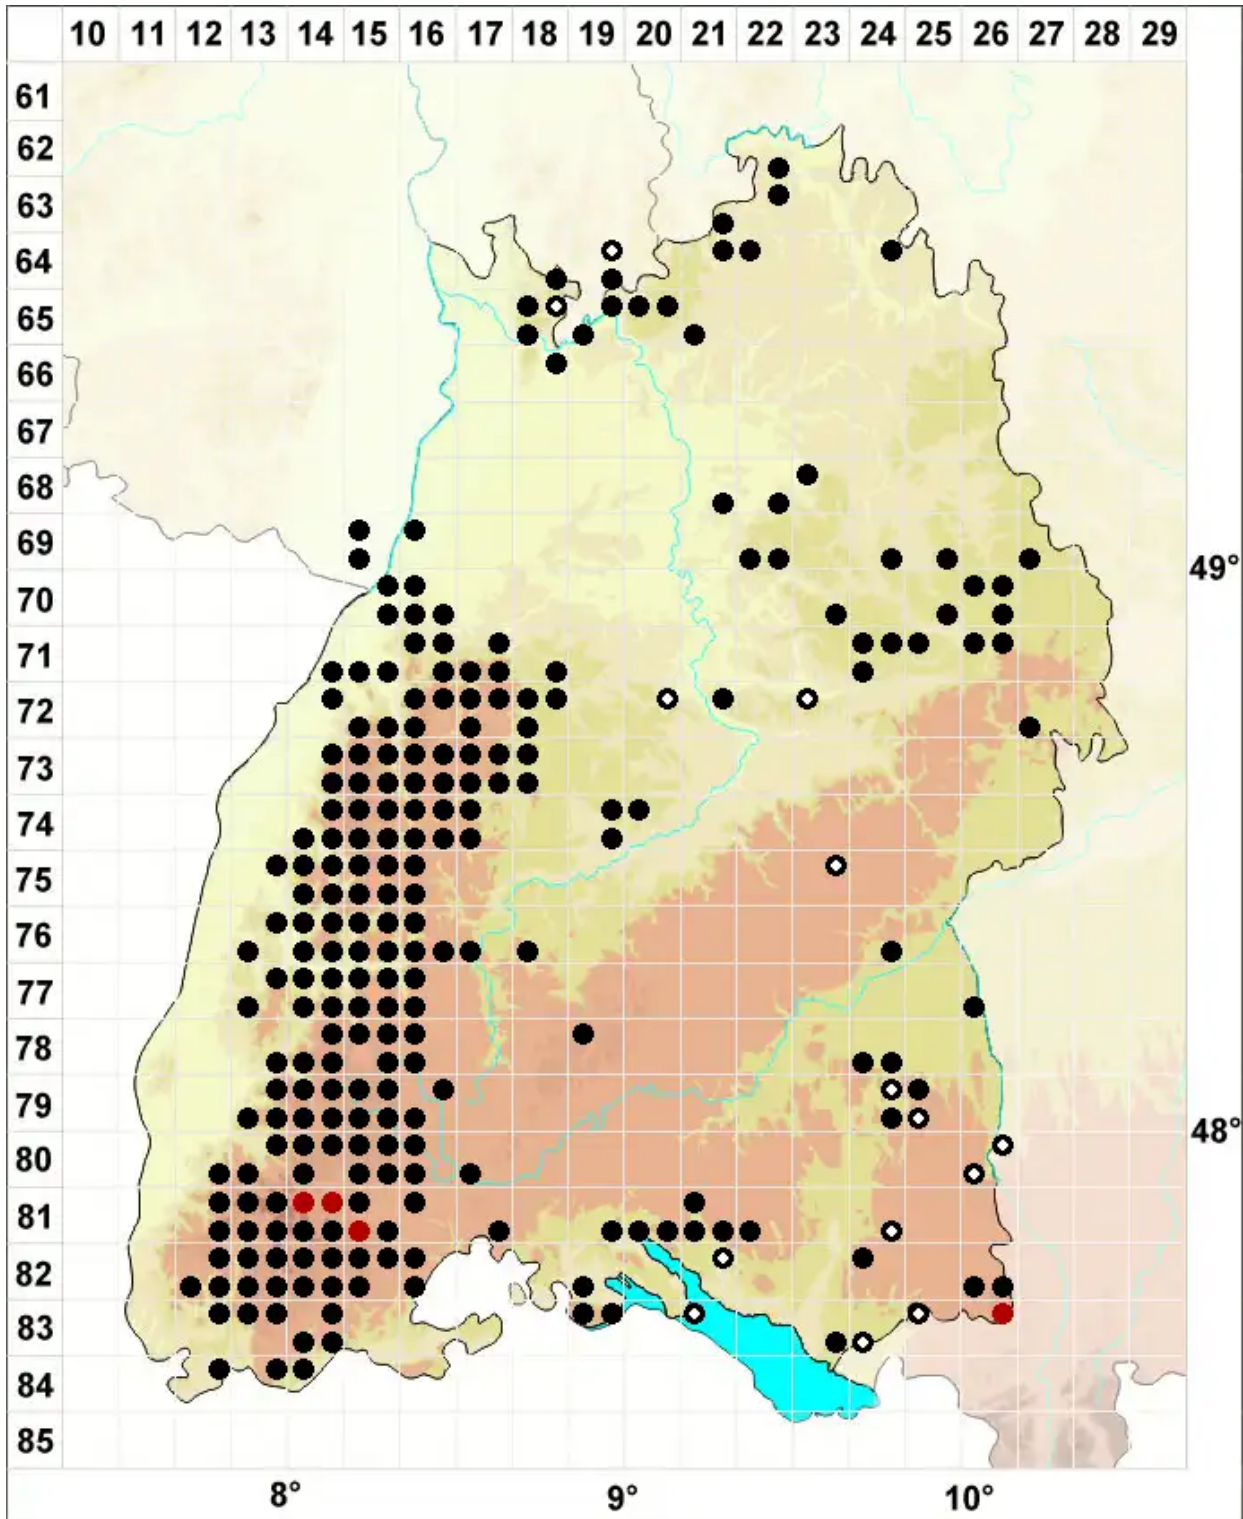

Pogonatum urnigerum (Hedw.) P.Beauv.

Großes Filzmützenmoos

Legende:

- Symbole:**
- Ausgefülltes Symbol:
Zeitraum von 1980 bis heute (Aktuelle Angabe)
 - Leeres Symbol:
Zeitraum vor 1980 (Altangabe)
 - Quadrat: Herbarbeleg