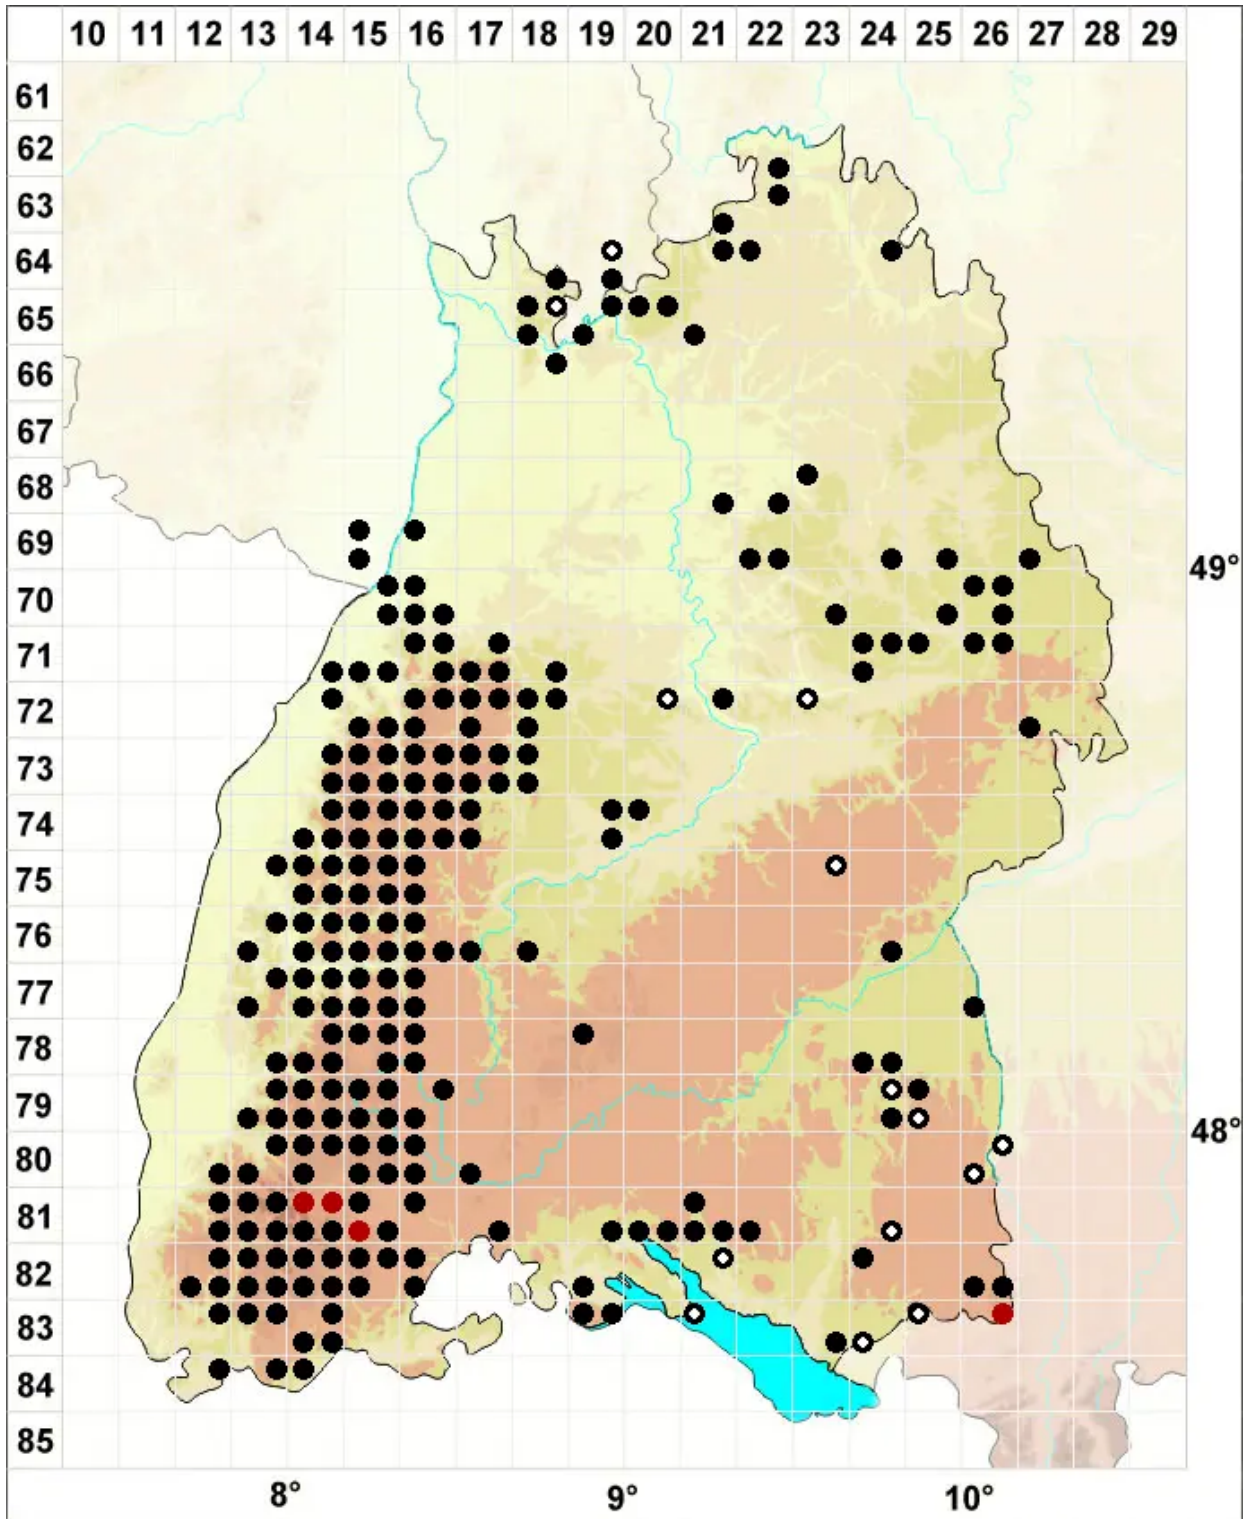

# Pogonatum urnigerum (Hedw.) P.Beauv.

Großes Filzmützenmoos

Legende:

- Symbole:**
- Ausgefülltes Symbol:  
Zeitraum von 1980 bis heute (Aktuelle Angabe)
  - Leeres Symbol:  
Zeitraum vor 1980 (Altangabe)
  - Quadrat: Herbarbeleg