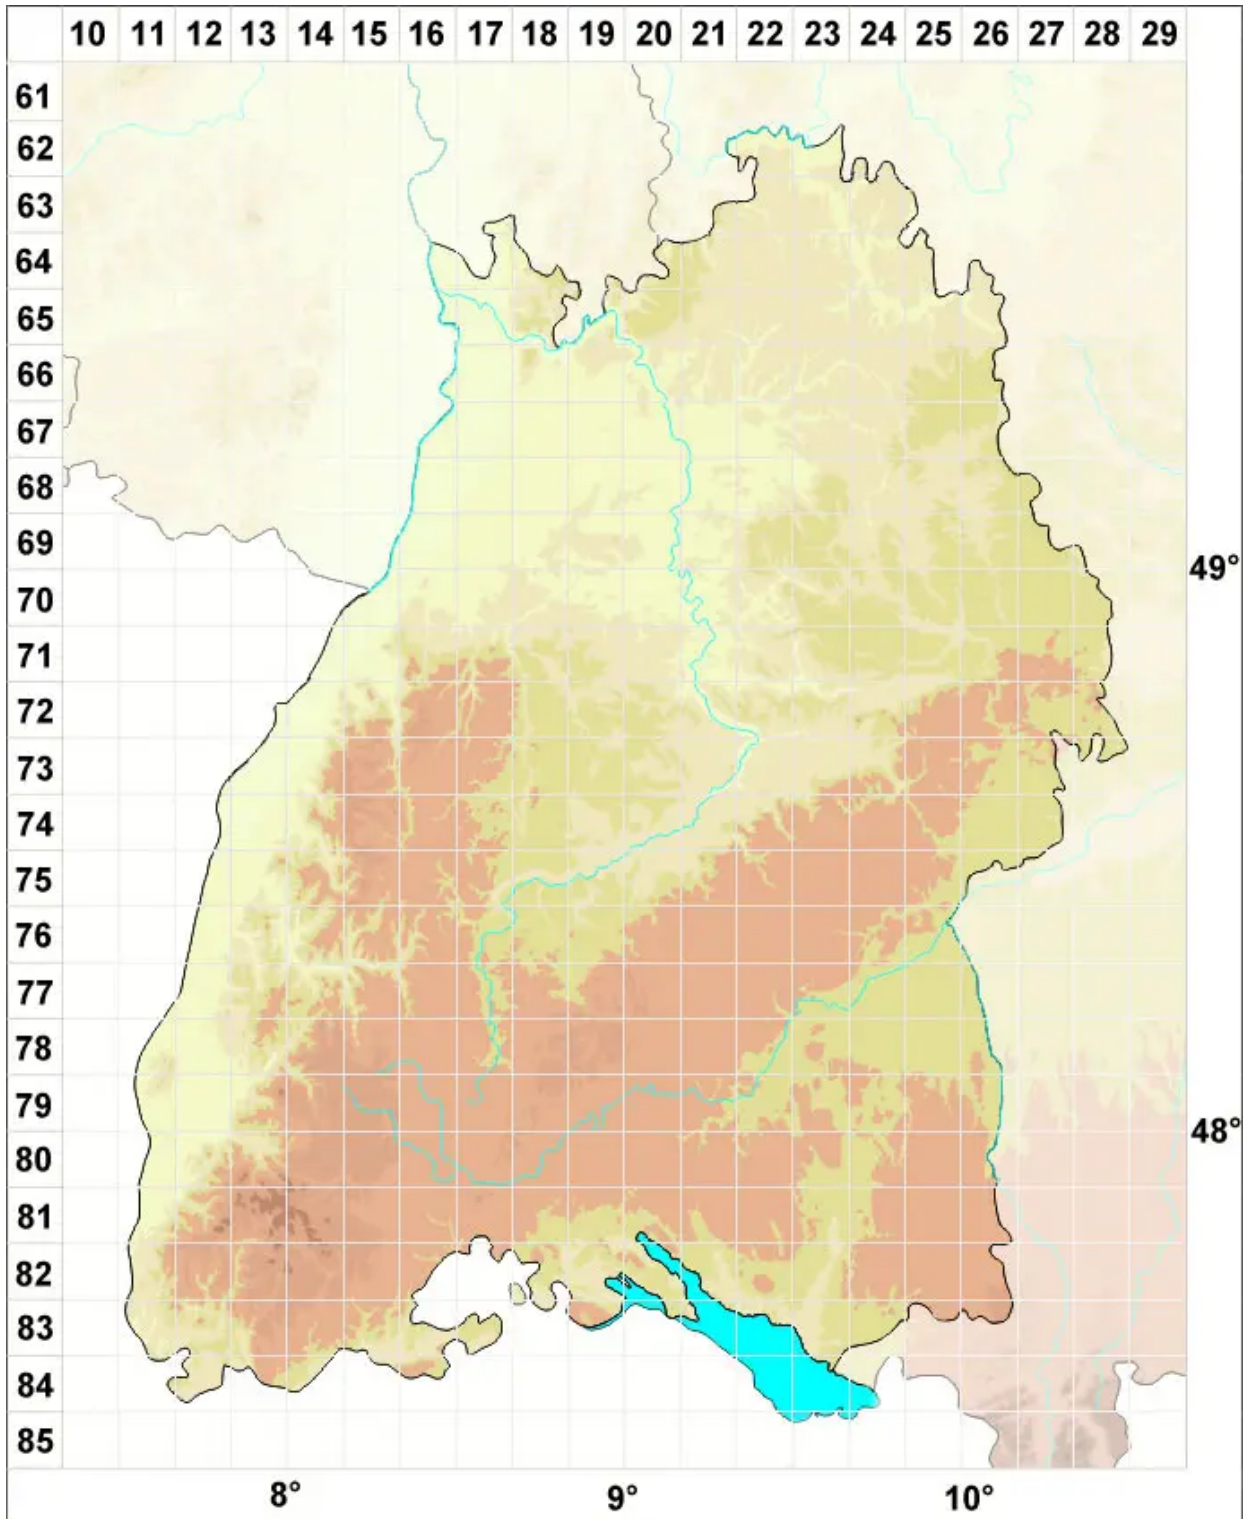

Pohlia wahlenbergii var. calcarea (Warnst.) E.F.Warb.

Kalkliebendes Weißliches Pohlmoos

Legende:

- Symbole:**
- Ausgefülltes Symbol:
Zeitraum von 1980 bis heute (Aktuelle Angabe)
 - Leeres Symbol:
Zeitraum vor 1980 (Altangabe)
 - Quadrat: Herbarbeleg