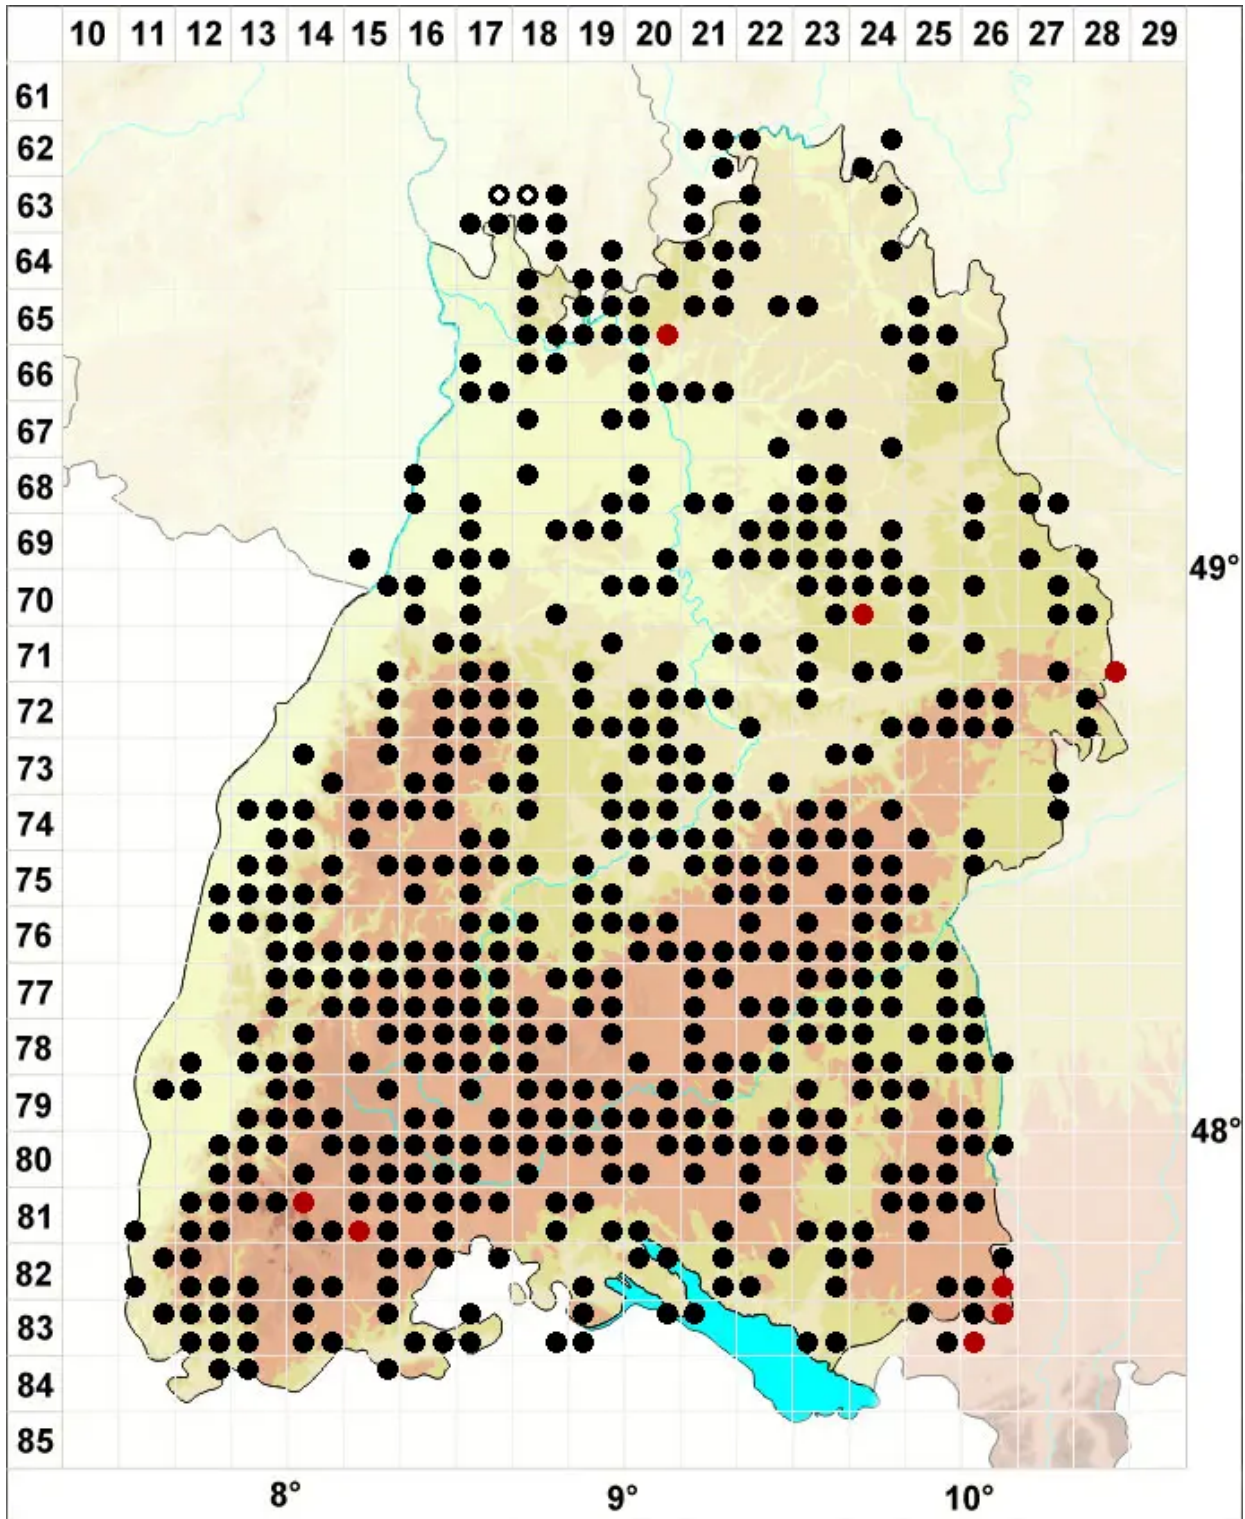

Pohlia wahlenbergii (F.Weber & D.Mohr) A.L.Andrews

Weißliches Pohlmoos, Wahlenbergs Pohlmoos

Legende:

- Symbole:**
- Ausgefülltes Symbol:
Zeitraum von 1980 bis heute (Aktuelle Angabe)
 - Leeres Symbol:
Zeitraum vor 1980 (Altangabe)
 - Quadrat: Herbarbeleg