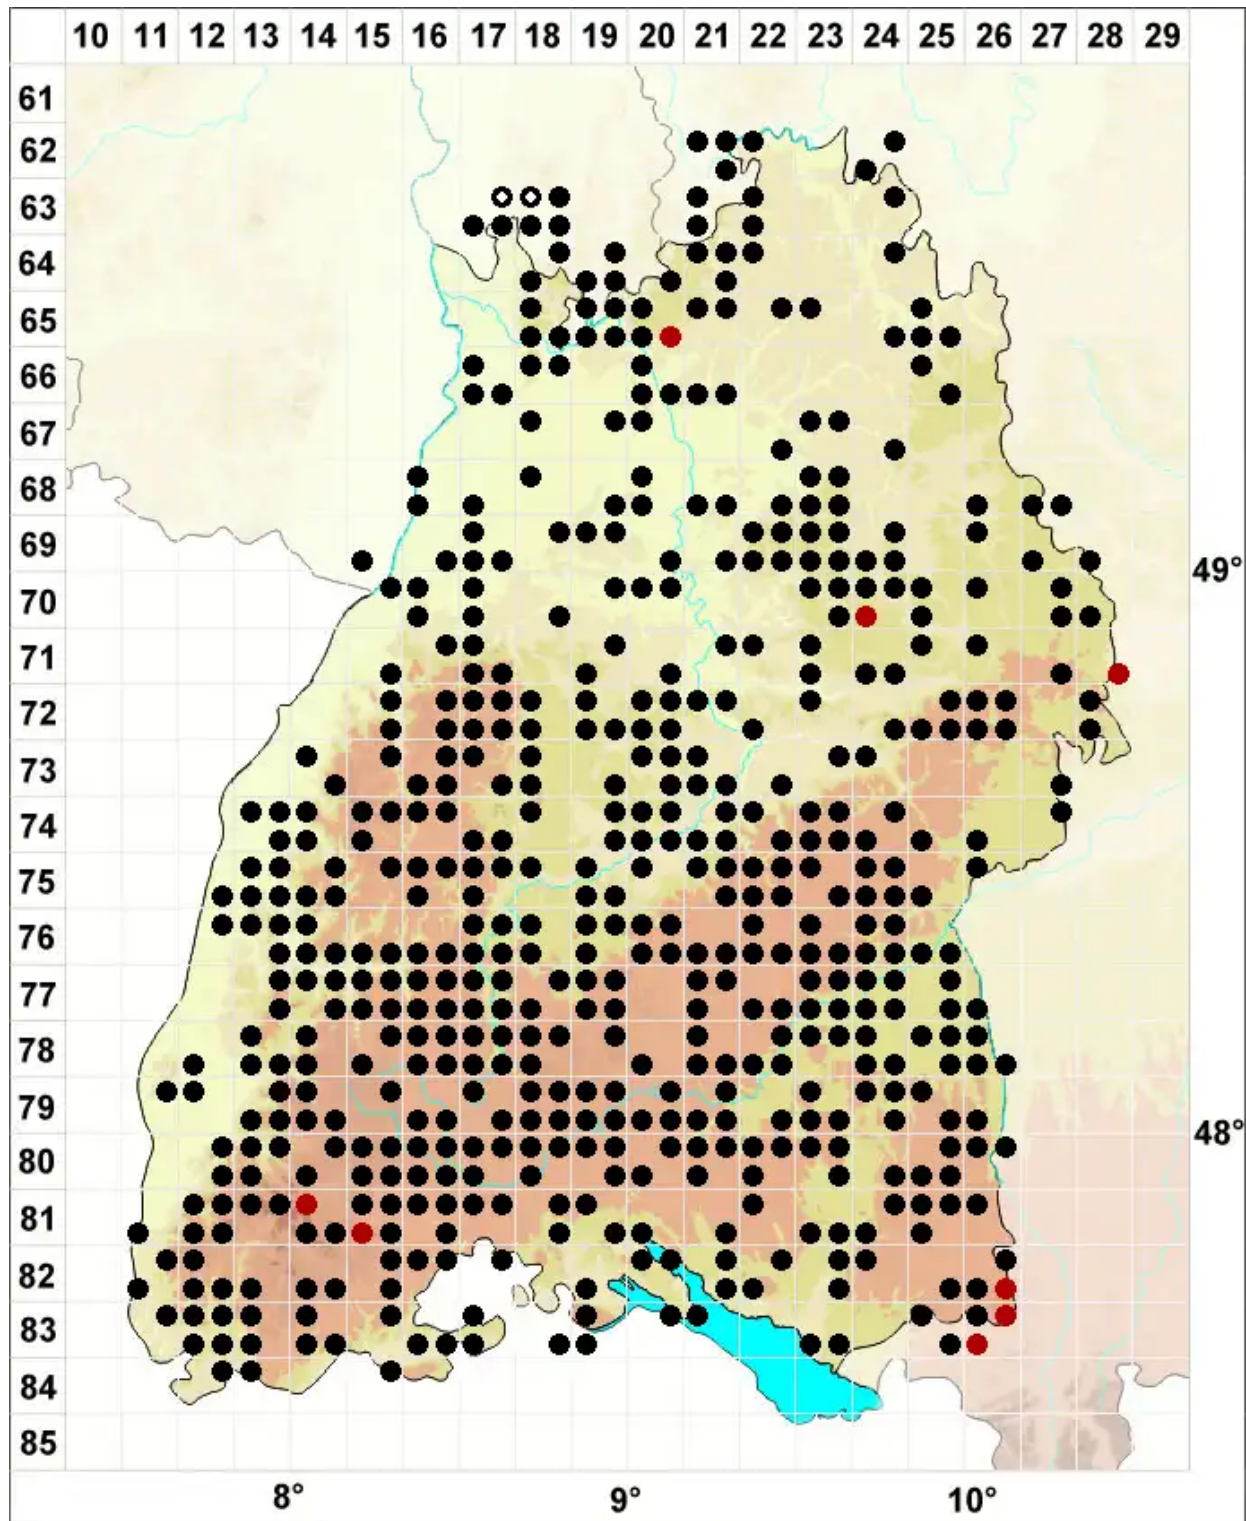

Pohlia wahlenbergii (F.Weber & D.Mohr) A.L.Andrews

Weißliches Pohlmoos, Wahlenbergs Pohlmoos

Legende:

- Symbole:**
- Ausgefülltes Symbol:
Zeitraum von 1980 bis heute (Aktuelle Angabe)
 - Leeres Symbol:
Zeitraum vor 1980 (Altangabe)
 - Quadrat: Herbarbeleg