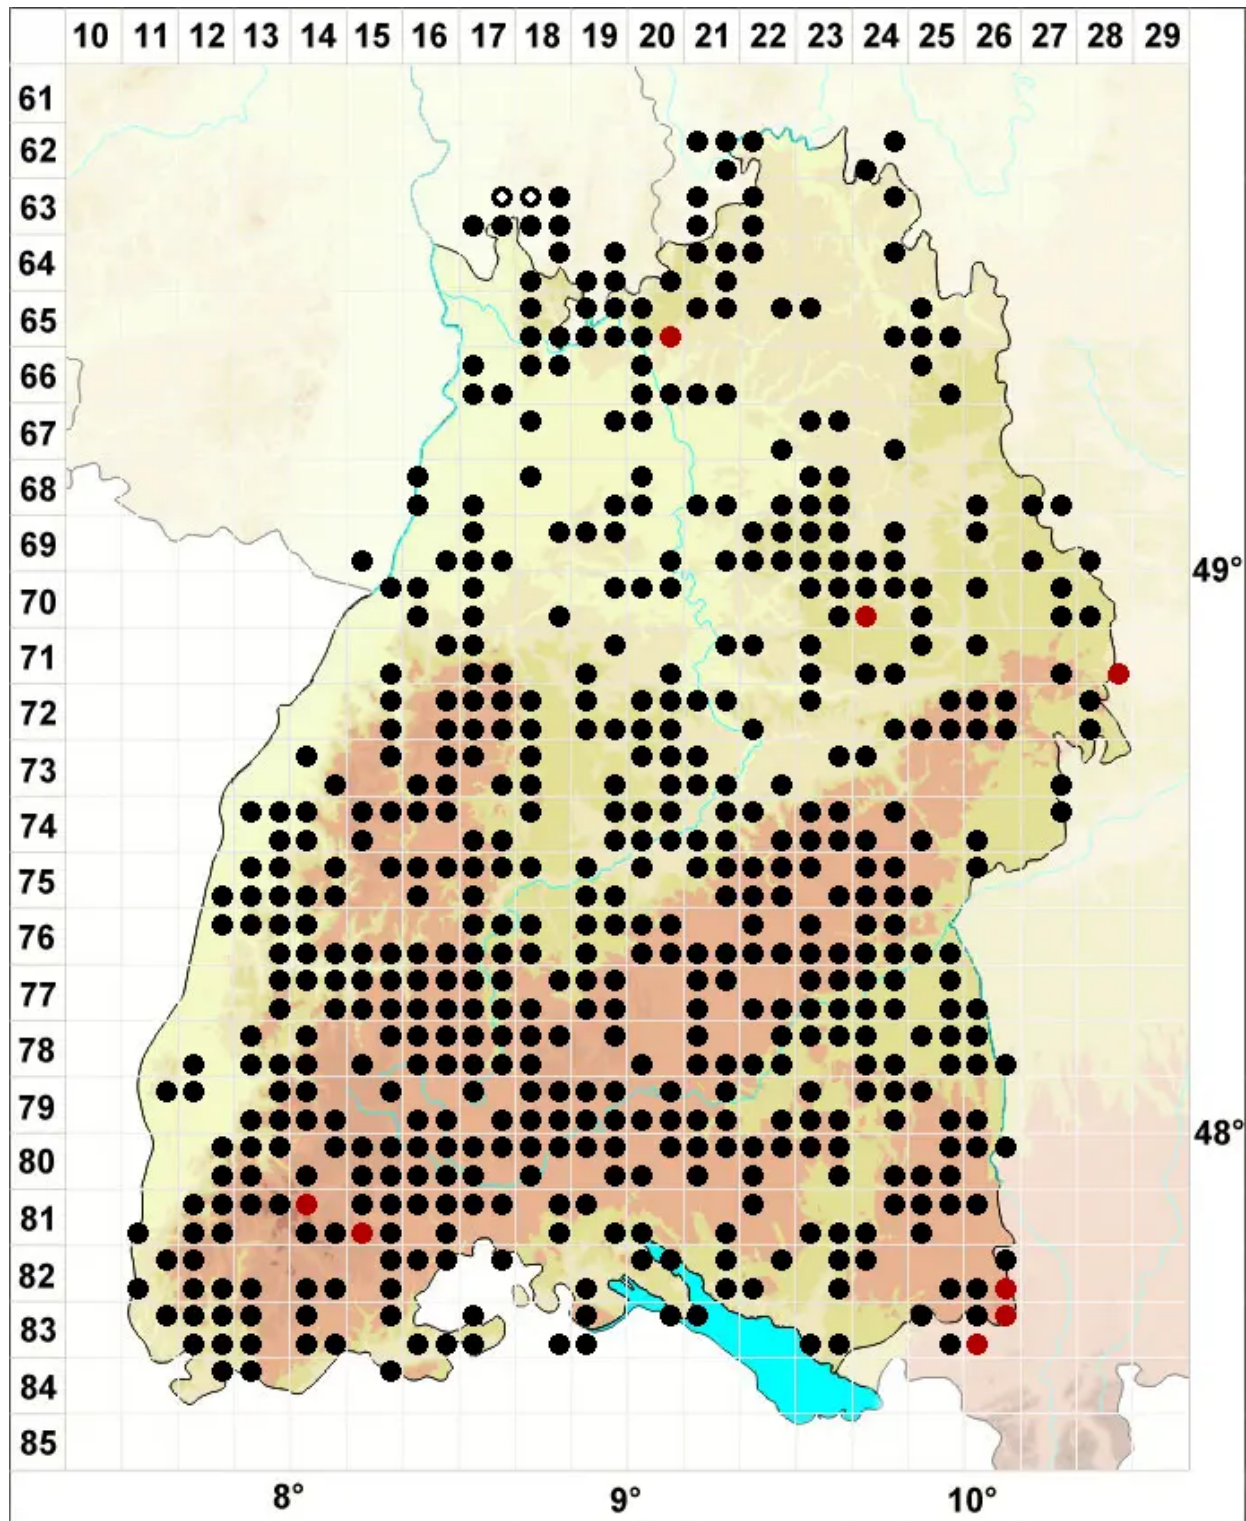

# Pohlia wahlenbergii (F.Weber & D.Mohr) A.L.Andrews

Weißliches Pohlmoos, Wahlenbergs Pohlmoos

Legende:

- Symbole:**
- Ausgefülltes Symbol:  
Zeitraum von 1980 bis heute (Aktuelle Angabe)
  - Leeres Symbol:  
Zeitraum vor 1980 (Altangabe)
  - Quadrat: Herbarbeleg