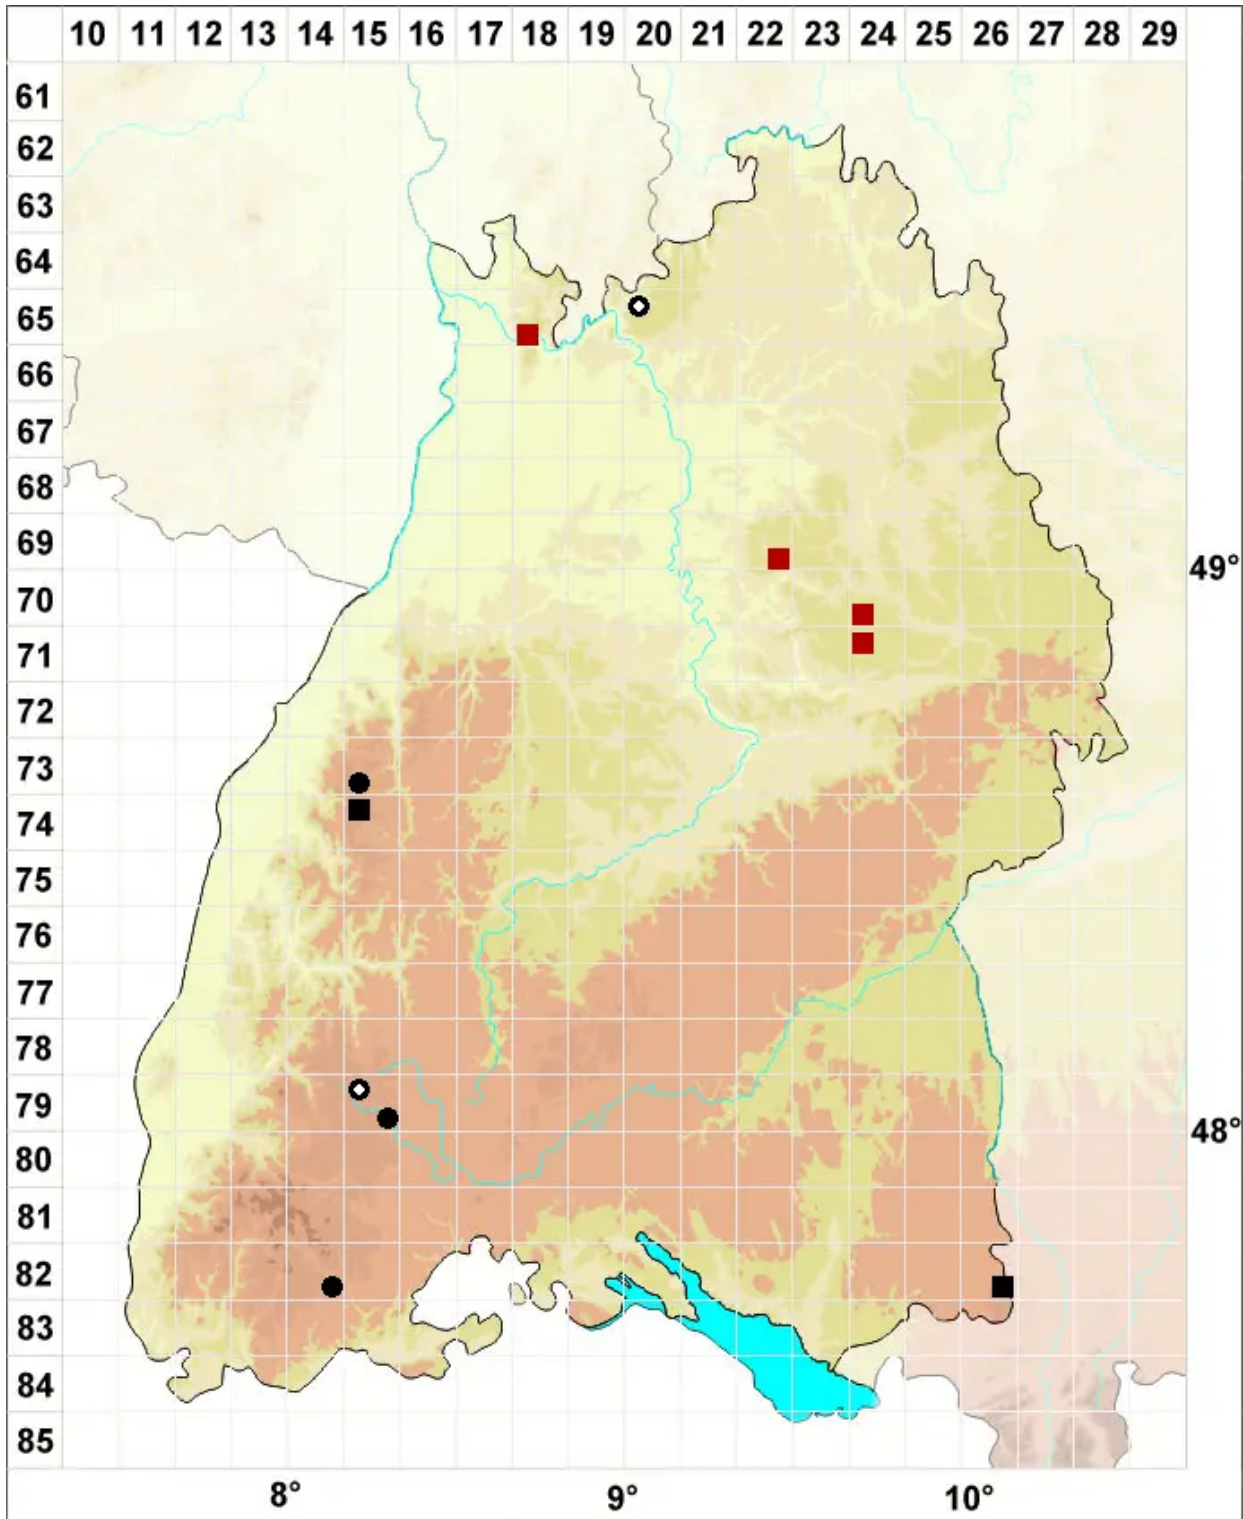

Pohlia andalusica (Höhn.) Broth.

Andalusisches Pohlmoos

Legende:

- Symbole:**
- Ausgefülltes Symbol:
Zeitraum von 1980 bis heute (Aktuelle Angabe)
 - Leeres Symbol:
Zeitraum vor 1980 (Altangabe)
 - Quadrat: Herbarbeleg