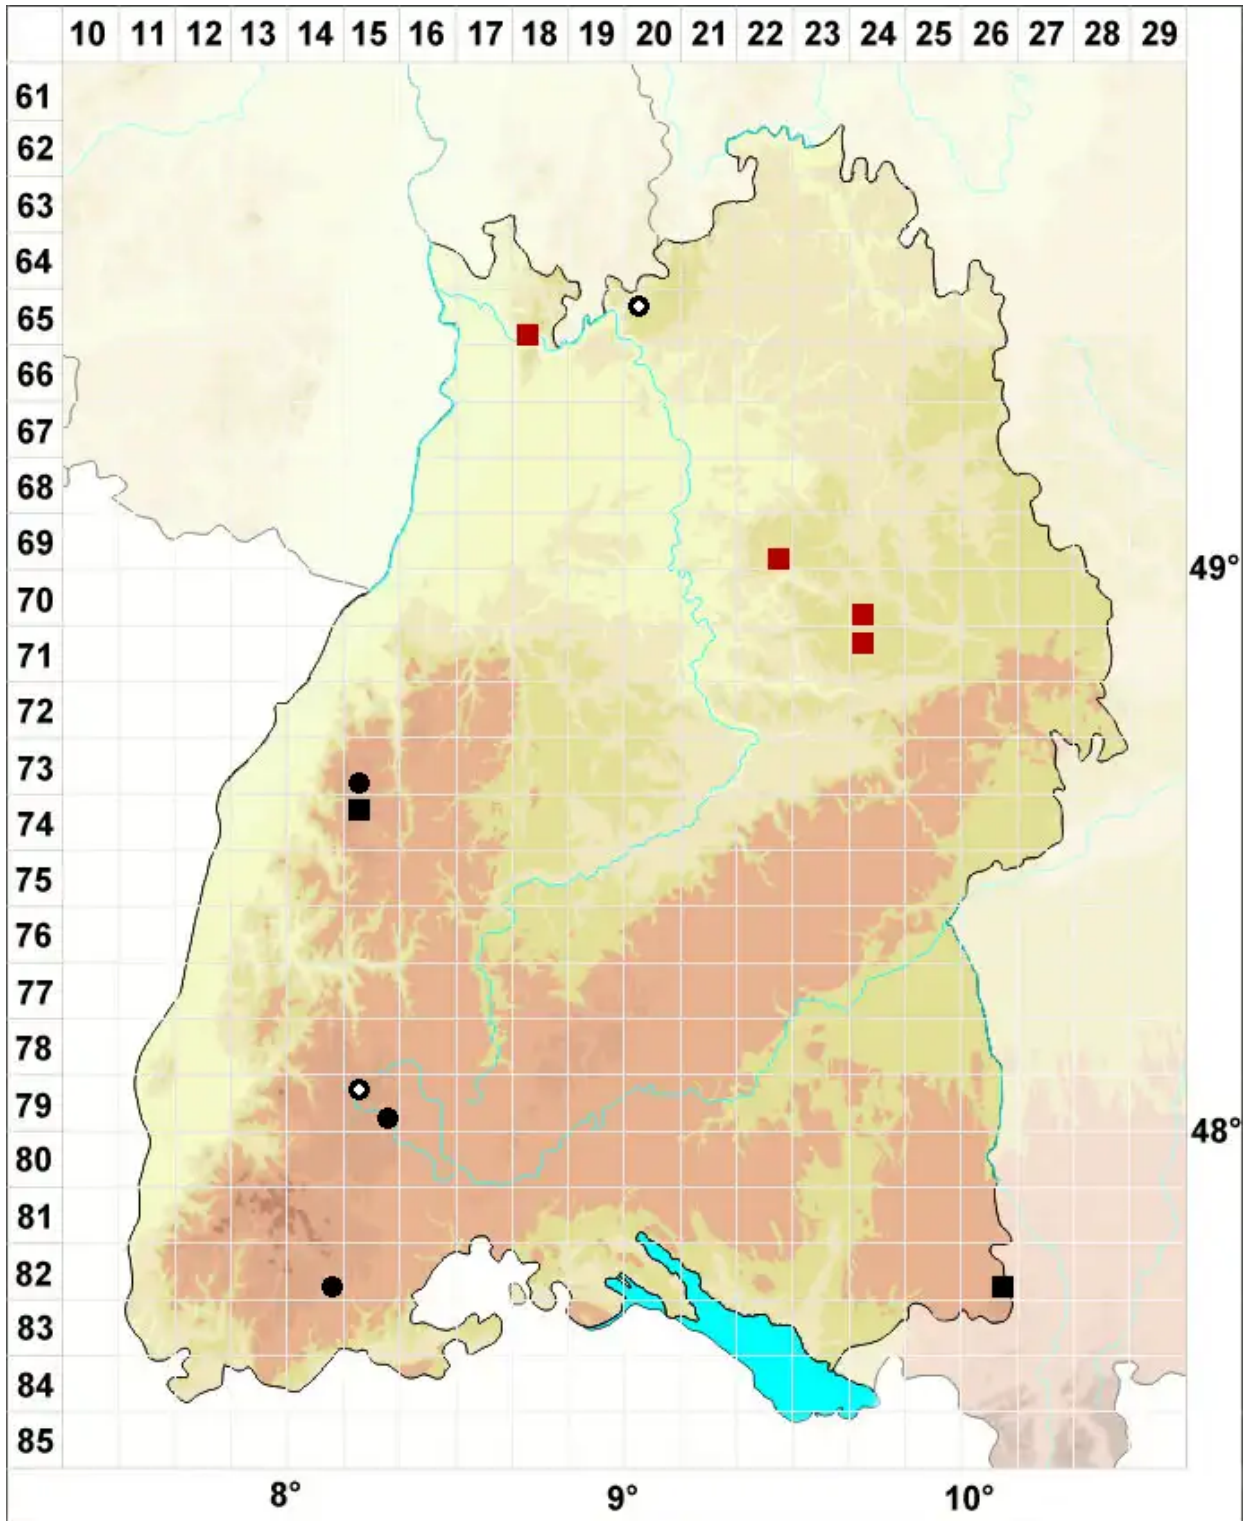

Pohlia andalusica (Höhn.) Broth.

Andalusisches Pohlmoos

Legende:

Symbole:

Ausgefülltes Symbol:
Zeitraum von 1980 bis heute (Aktuelle Angabe)

Leeres Symbol:
Zeitraum vor 1980 (Altangabe)

Quadrat: Herbarbeleg