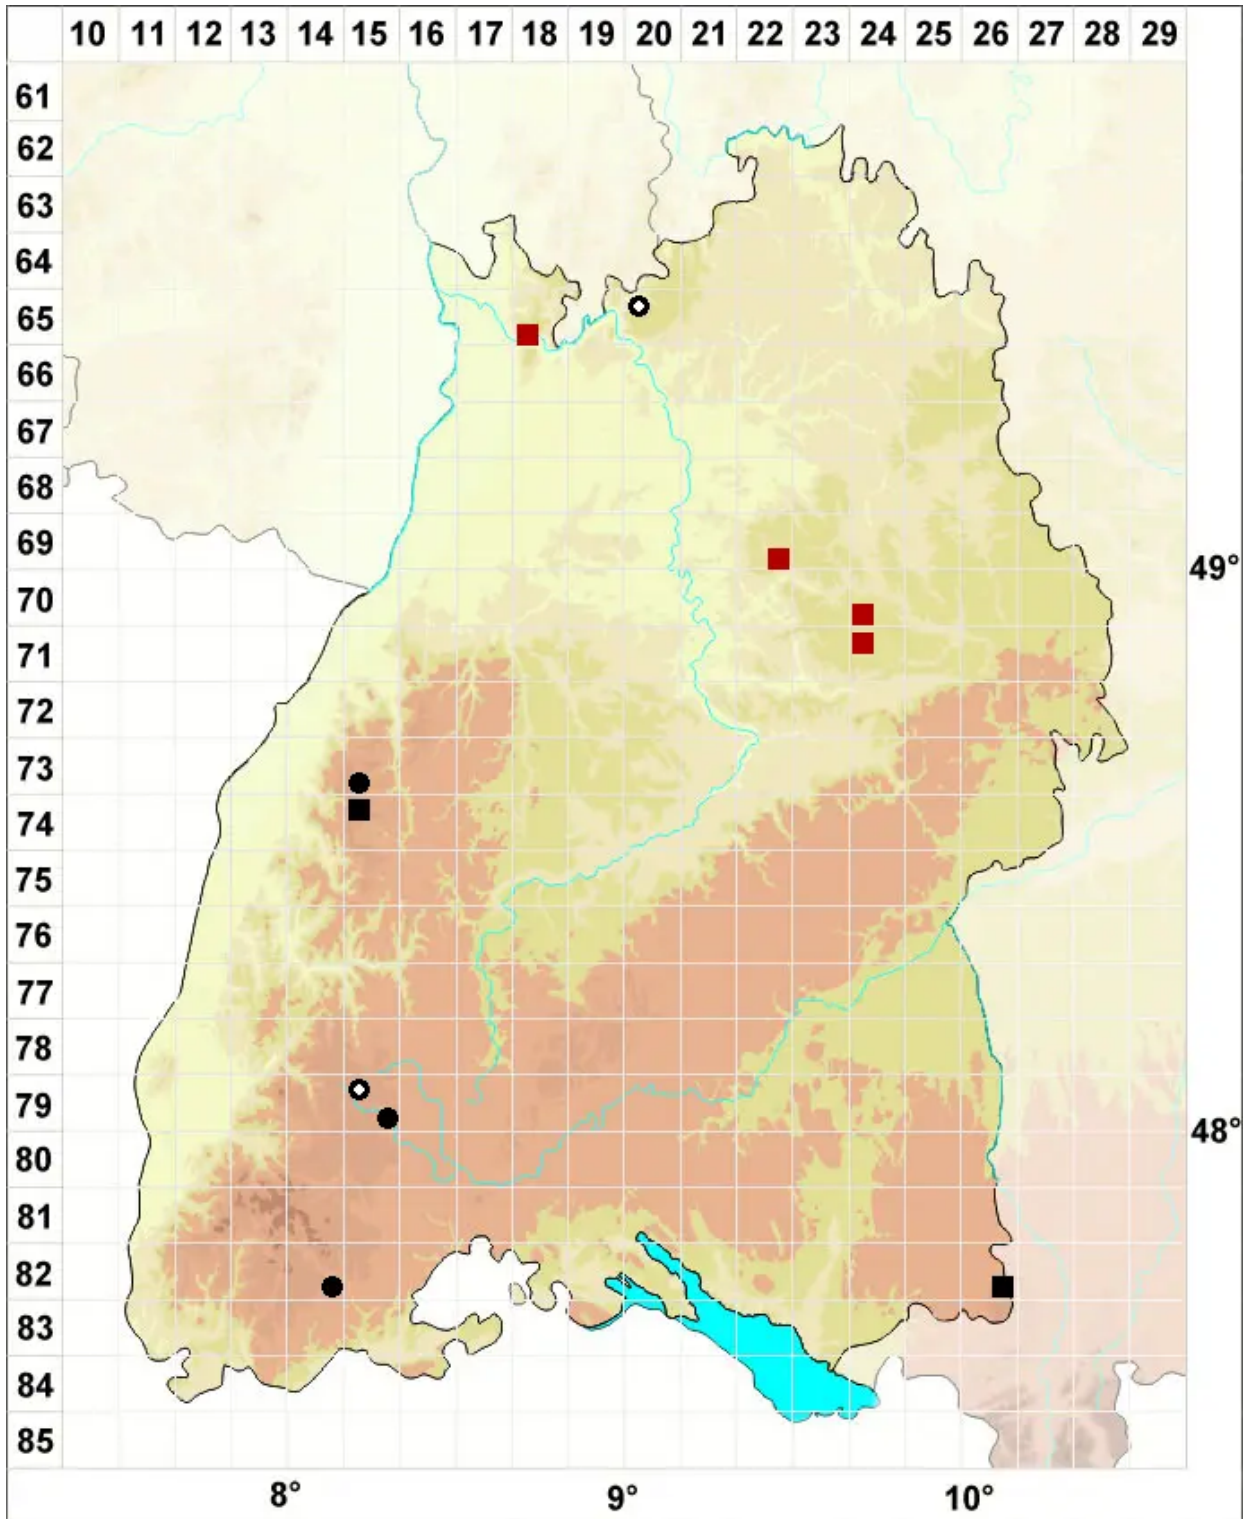

Pohlia andalusica (Höhn.) Broth.

Andalusisches Pohlmoos

Legende:

Symbole:

Ausgefülltes Symbol:
Zeitraum von 1980 bis heute (Aktuelle Angabe)

Leeres Symbol:
Zeitraum vor 1980 (Altangabe)

Quadrat: Herbarbeleg