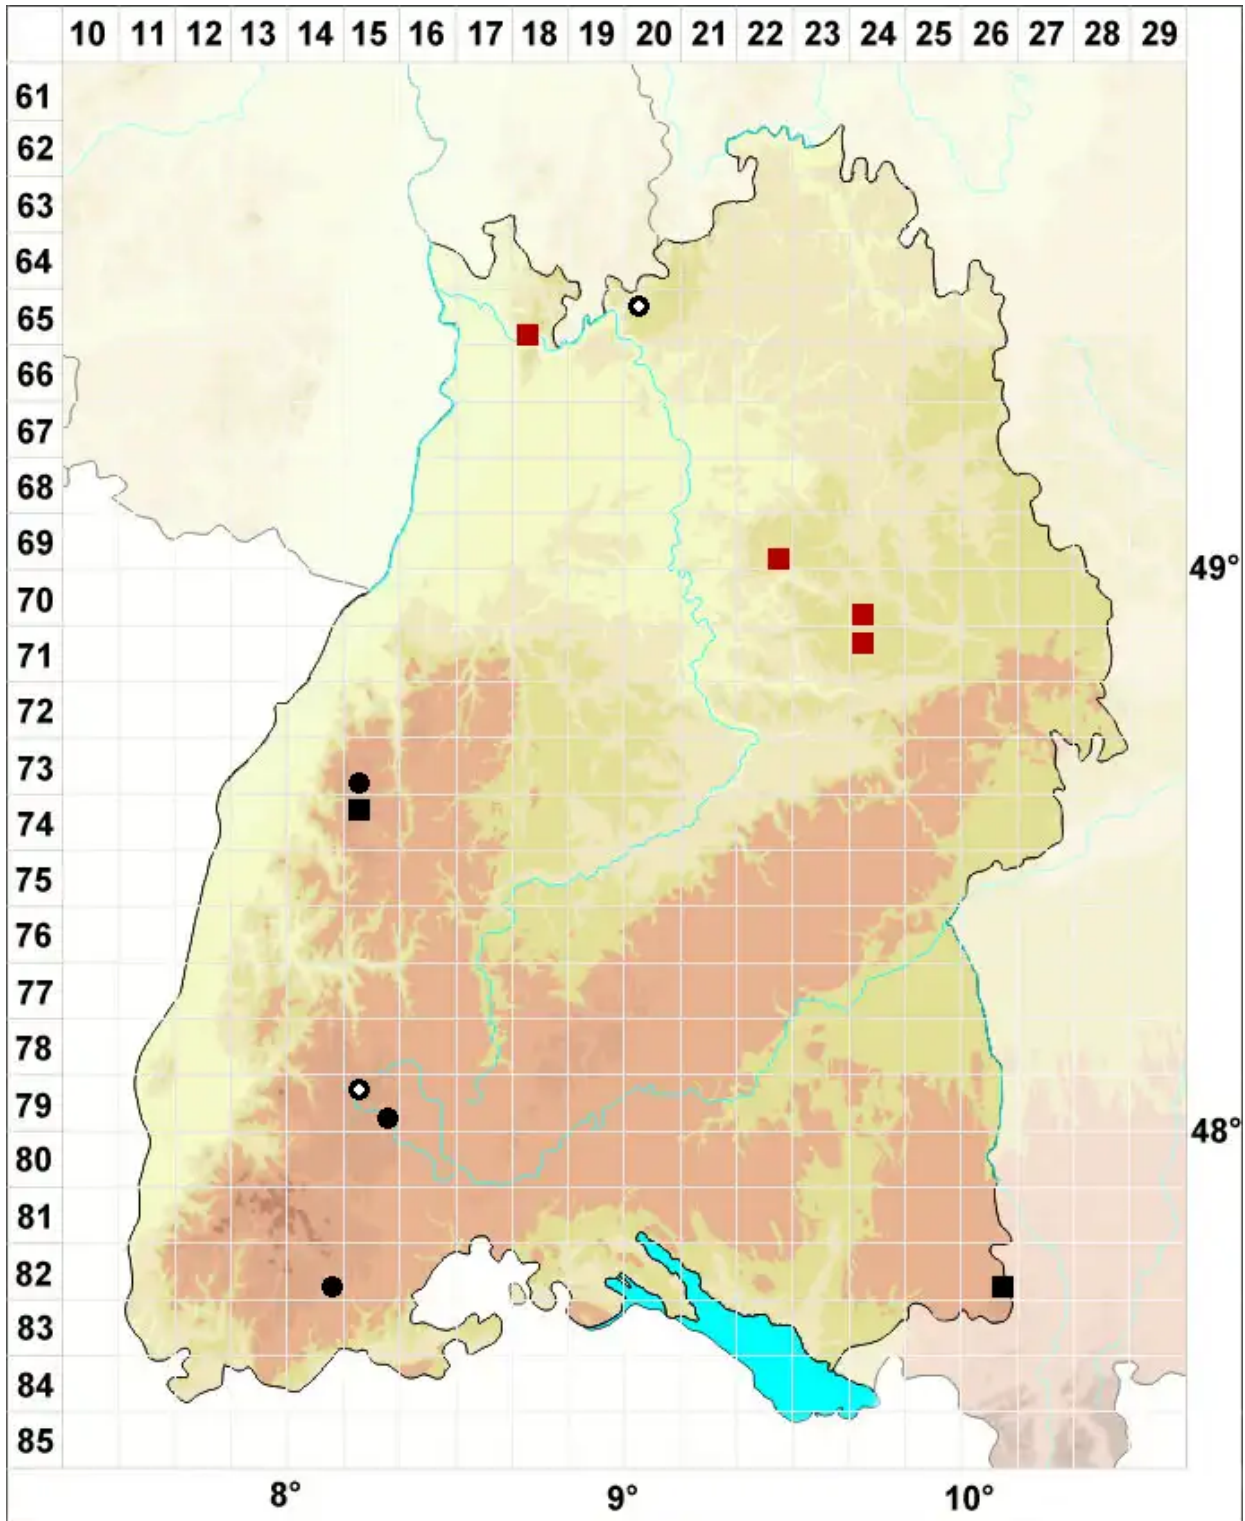

# Pohlia andalusica (Höhn.) Broth.

## Andalusisches Pohlmoos

Legende:

- Symbole:**
- Ausgefülltes Symbol:  
Zeitraum von 1980 bis heute (Aktuelle Angabe)
  - Leeres Symbol:  
Zeitraum vor 1980 (Altangabe)
  - Quadrat: Herbarbeleg