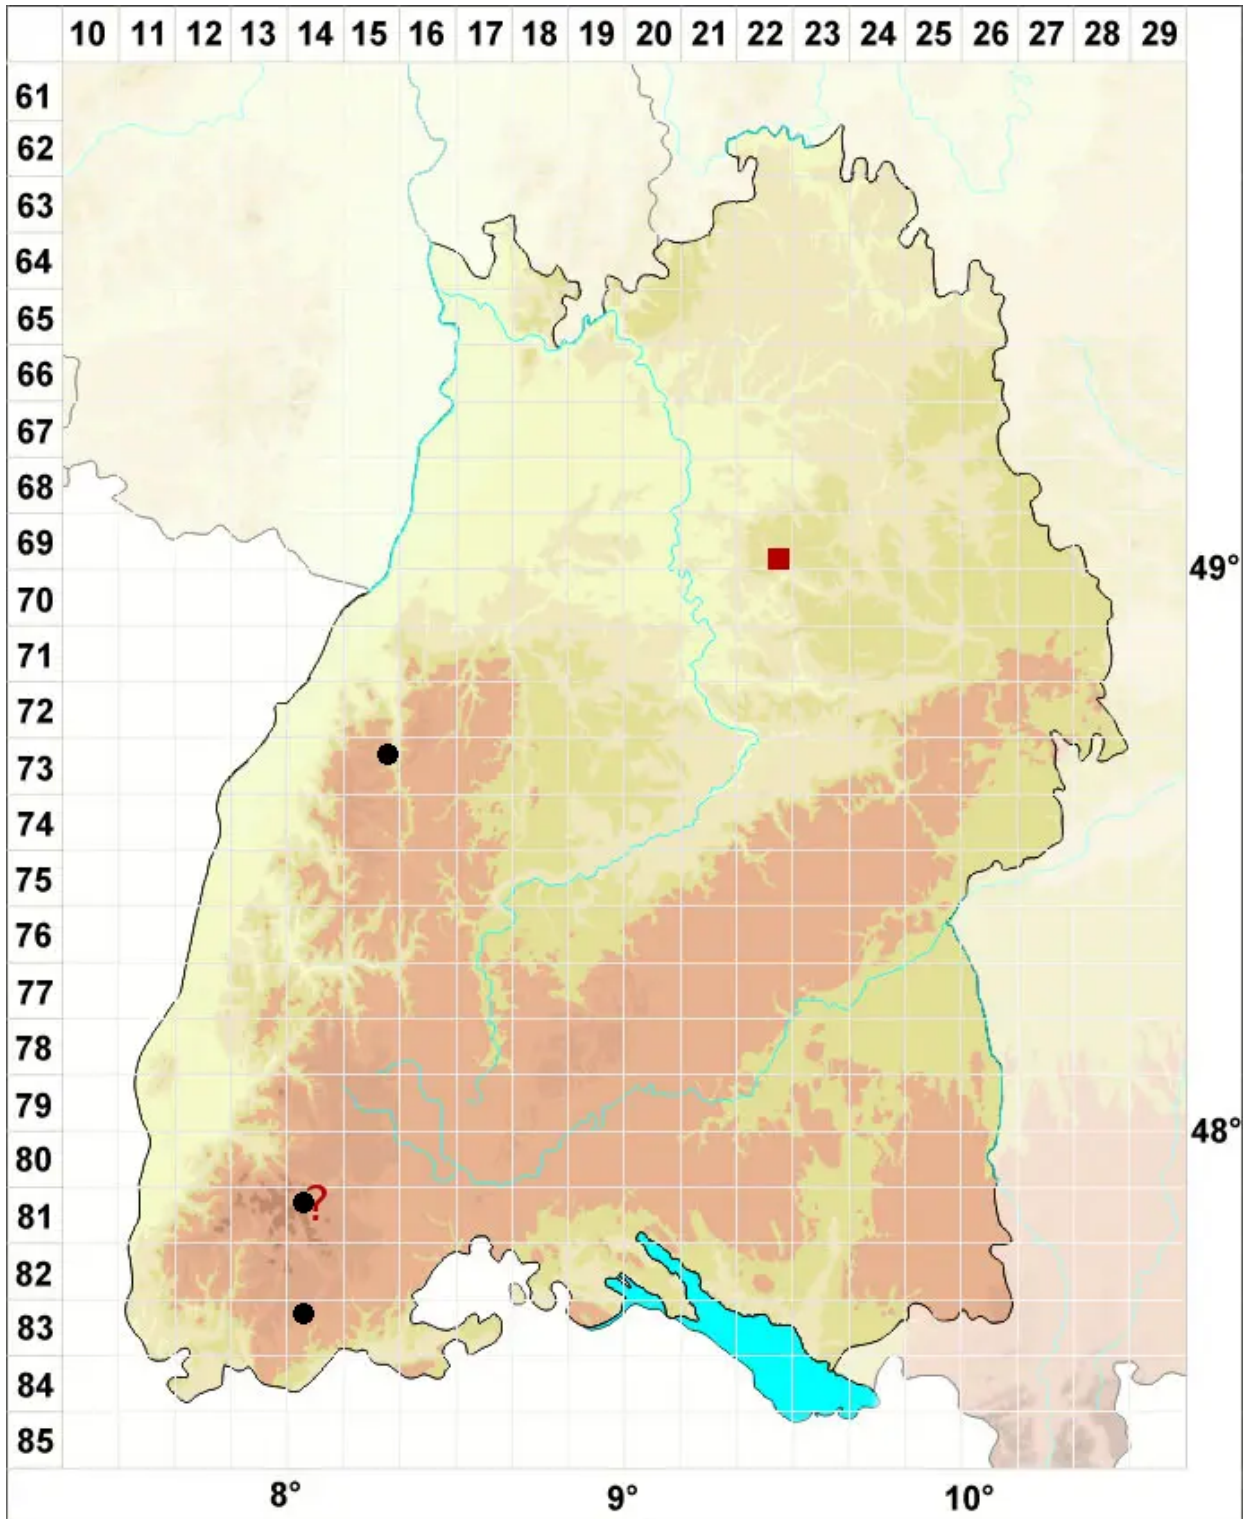

Pohlia bulbifera (Warnst.) Warnst.

Bulbillen-Pohlmoos

Legende:

- Symbole:**
- Ausgefülltes Symbol:
Zeitraum von 1980 bis heute (Aktuelle Angabe)
 - Leeres Symbol:
Zeitraum vor 1980 (Altangabe)
 - Quadrat: Herbarbeleg