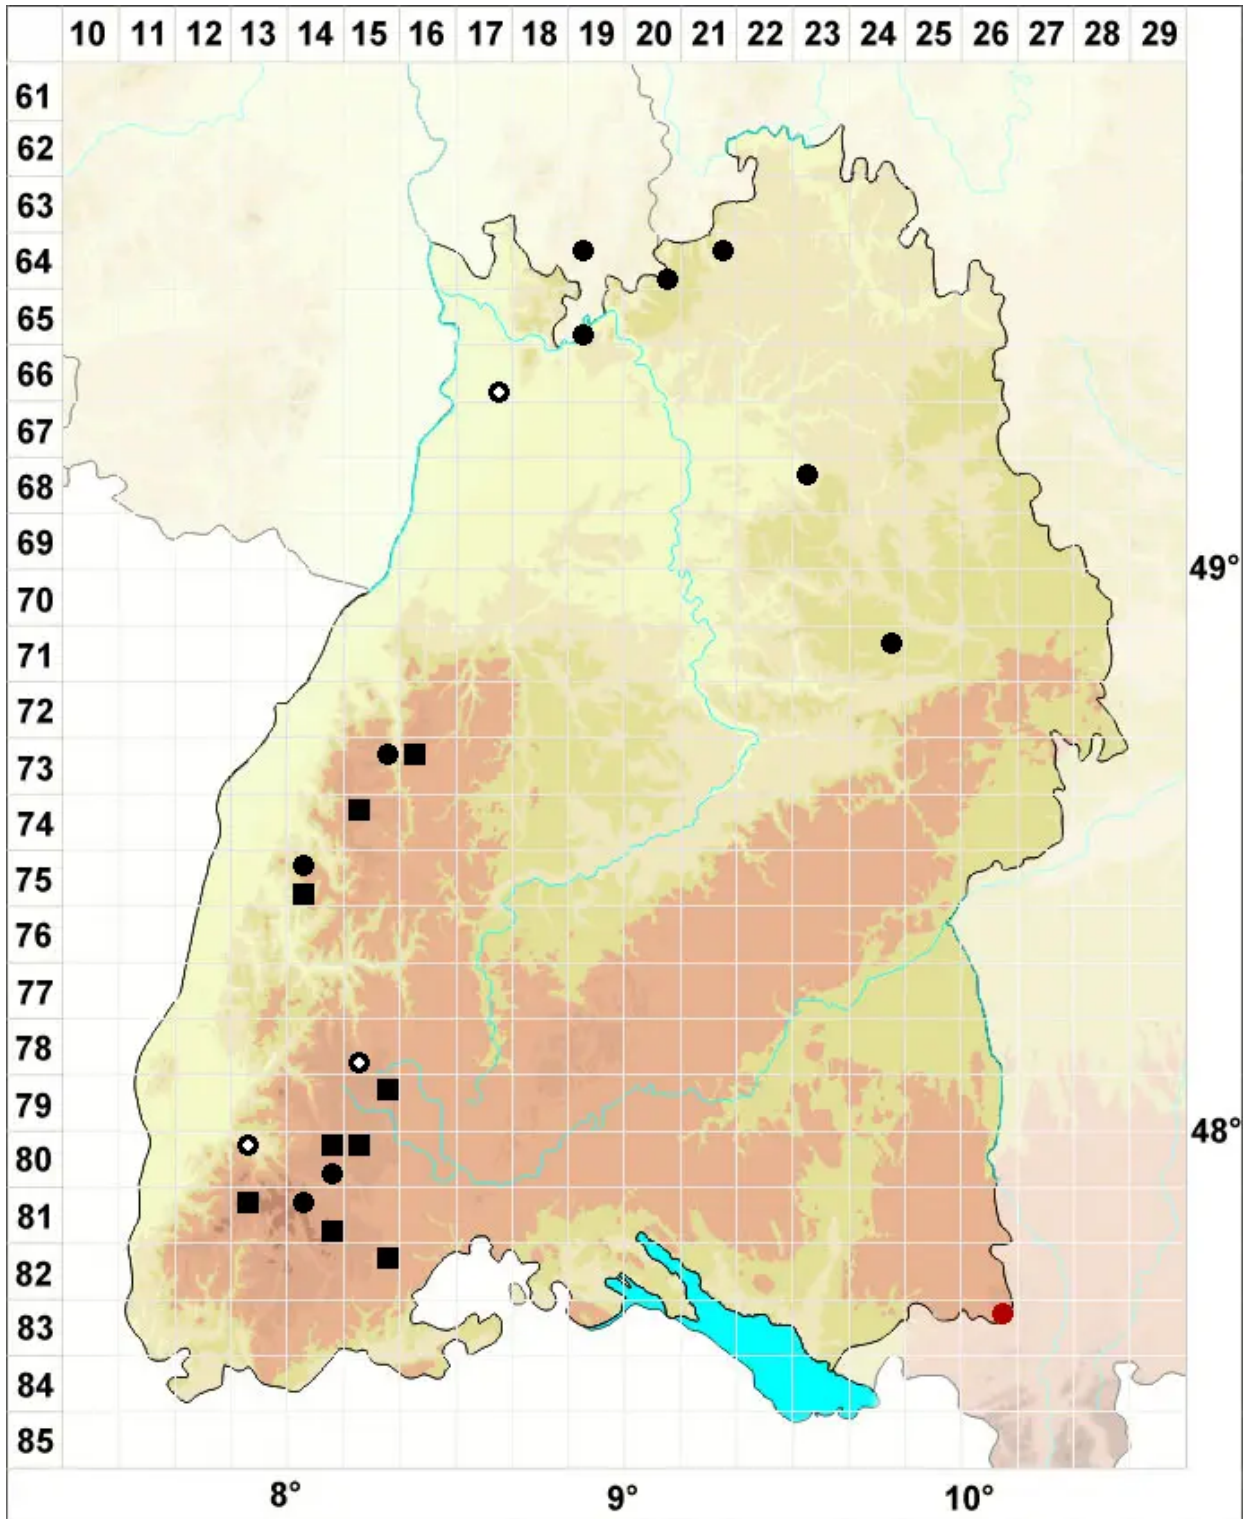

Pohlia camptotrachela (Renauld & Cardot) Broth.

Krummhals-Pohlmoos

Legende:

Symbole:

Ausgefülltes Symbol:
Zeitraum von 1980 bis heute (Aktuelle Angabe)

Leeres Symbol:
Zeitraum vor 1980 (Altangabe)

Quadrat: Herbarbeleg