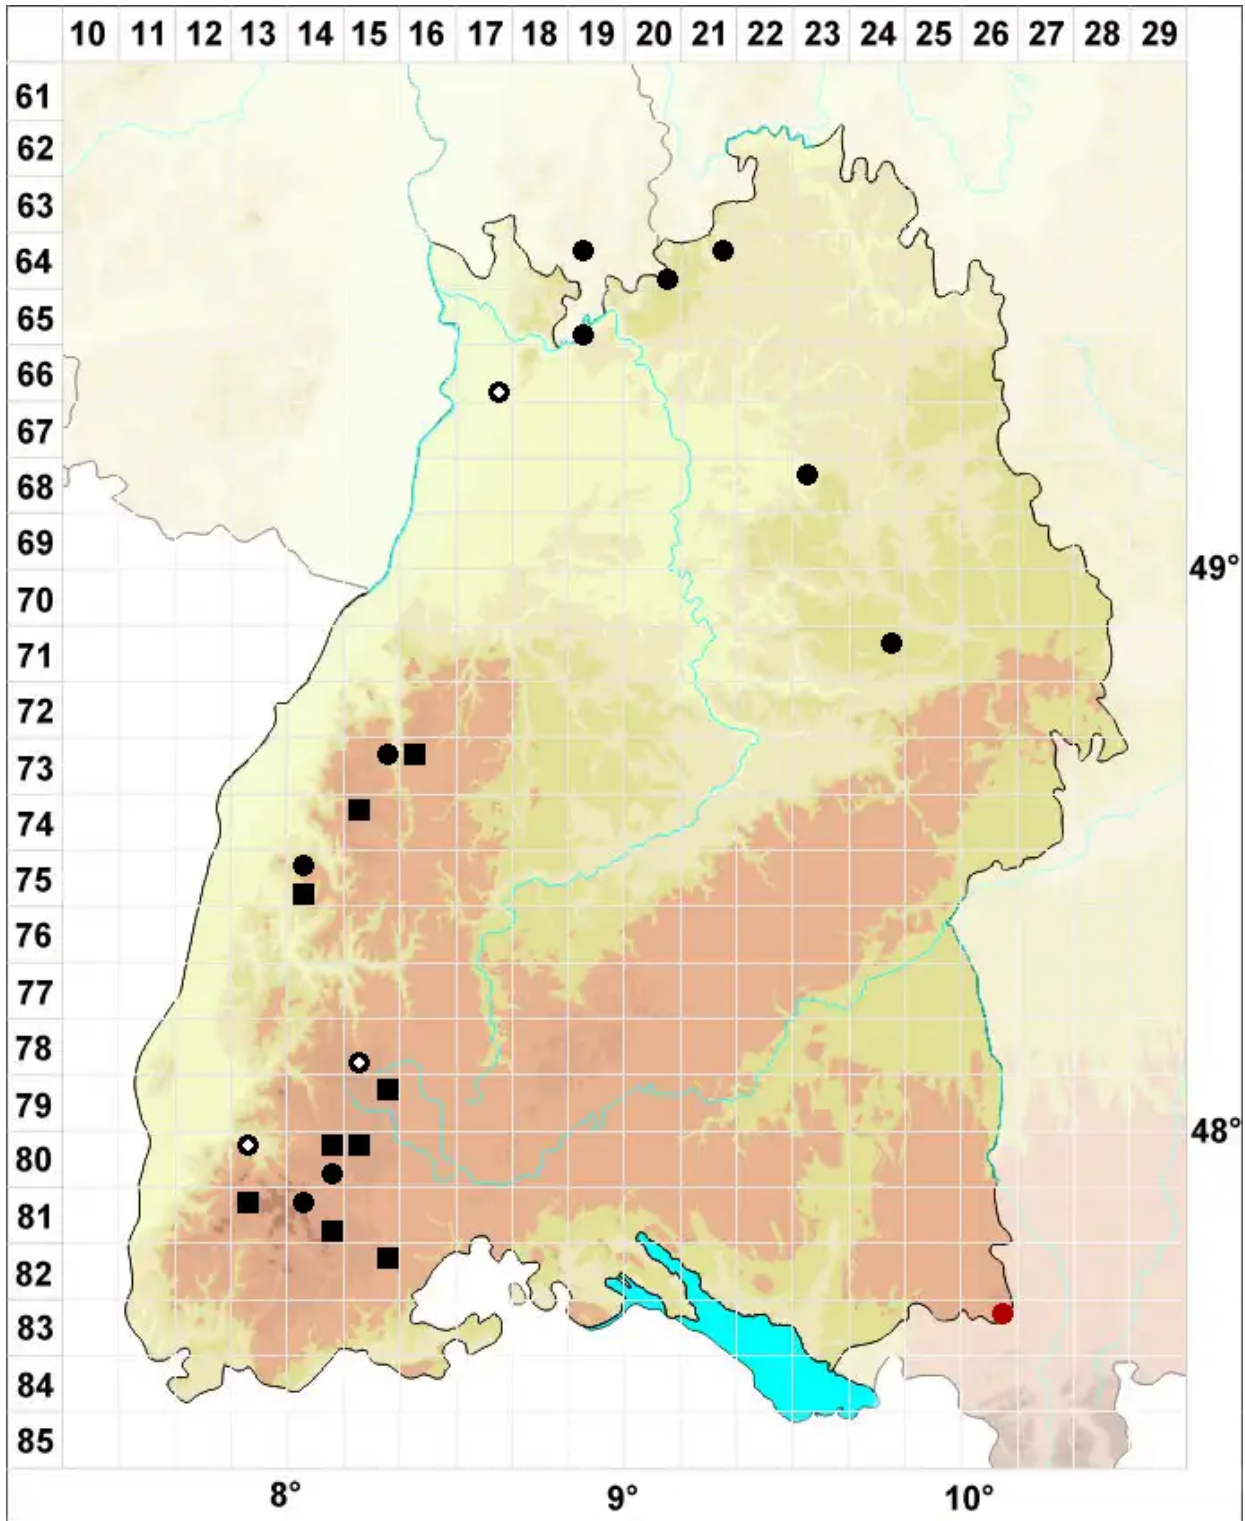

# Pohlia camptotrachela (Renauld & Cardot) Broth.

Krummhals-Pohlmoos

Legende:

- Symbole:**
- Ausgefülltes Symbol:  
Zeitraum von 1980 bis heute (Aktuelle Angabe)
  - Leeres Symbol:  
Zeitraum vor 1980 (Altangabe)
  - Quadrat: Herbarbeleg