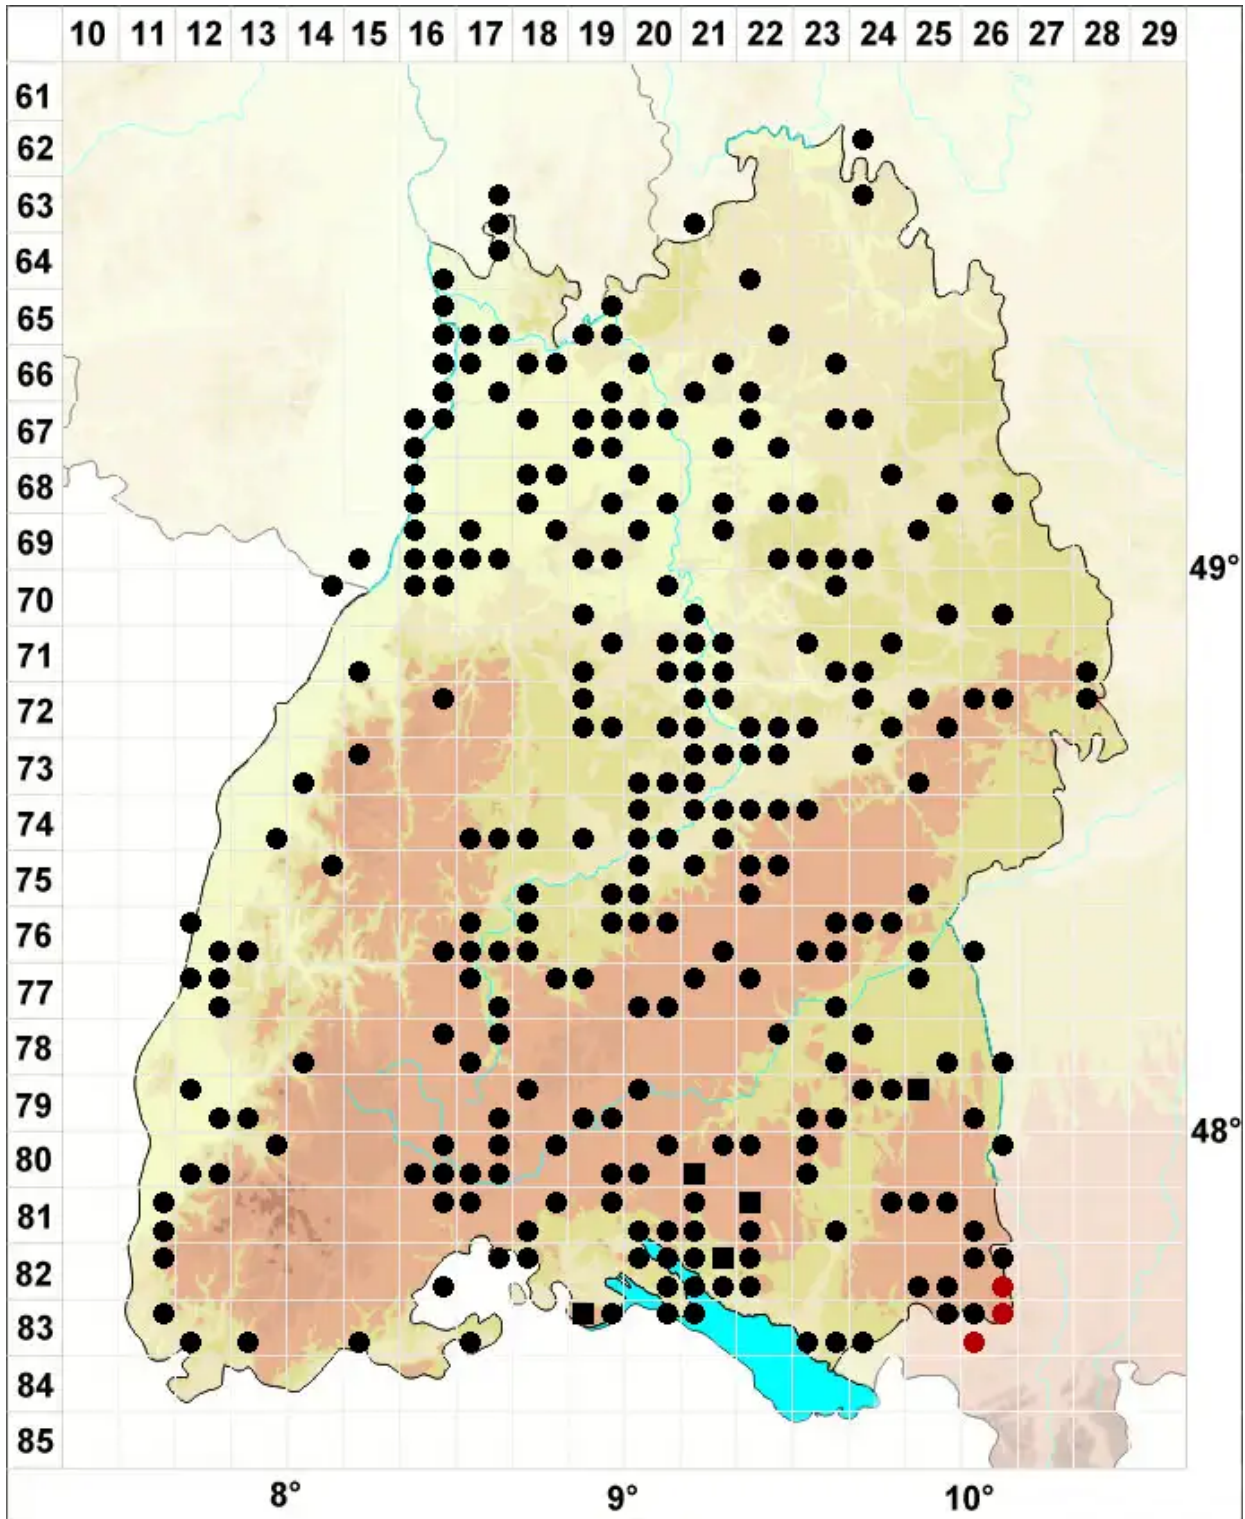

Pohlia melanodon (Brid.) A.J.Shaw

Rötliches Pohlmoos

Legende:

- Symbole:**
- Ausgefülltes Symbol:
Zeitraum von 1980 bis heute (Aktuelle Angabe)
 - Leeres Symbol:
Zeitraum vor 1980 (Altangabe)
 - Quadrat: Herbarbeleg