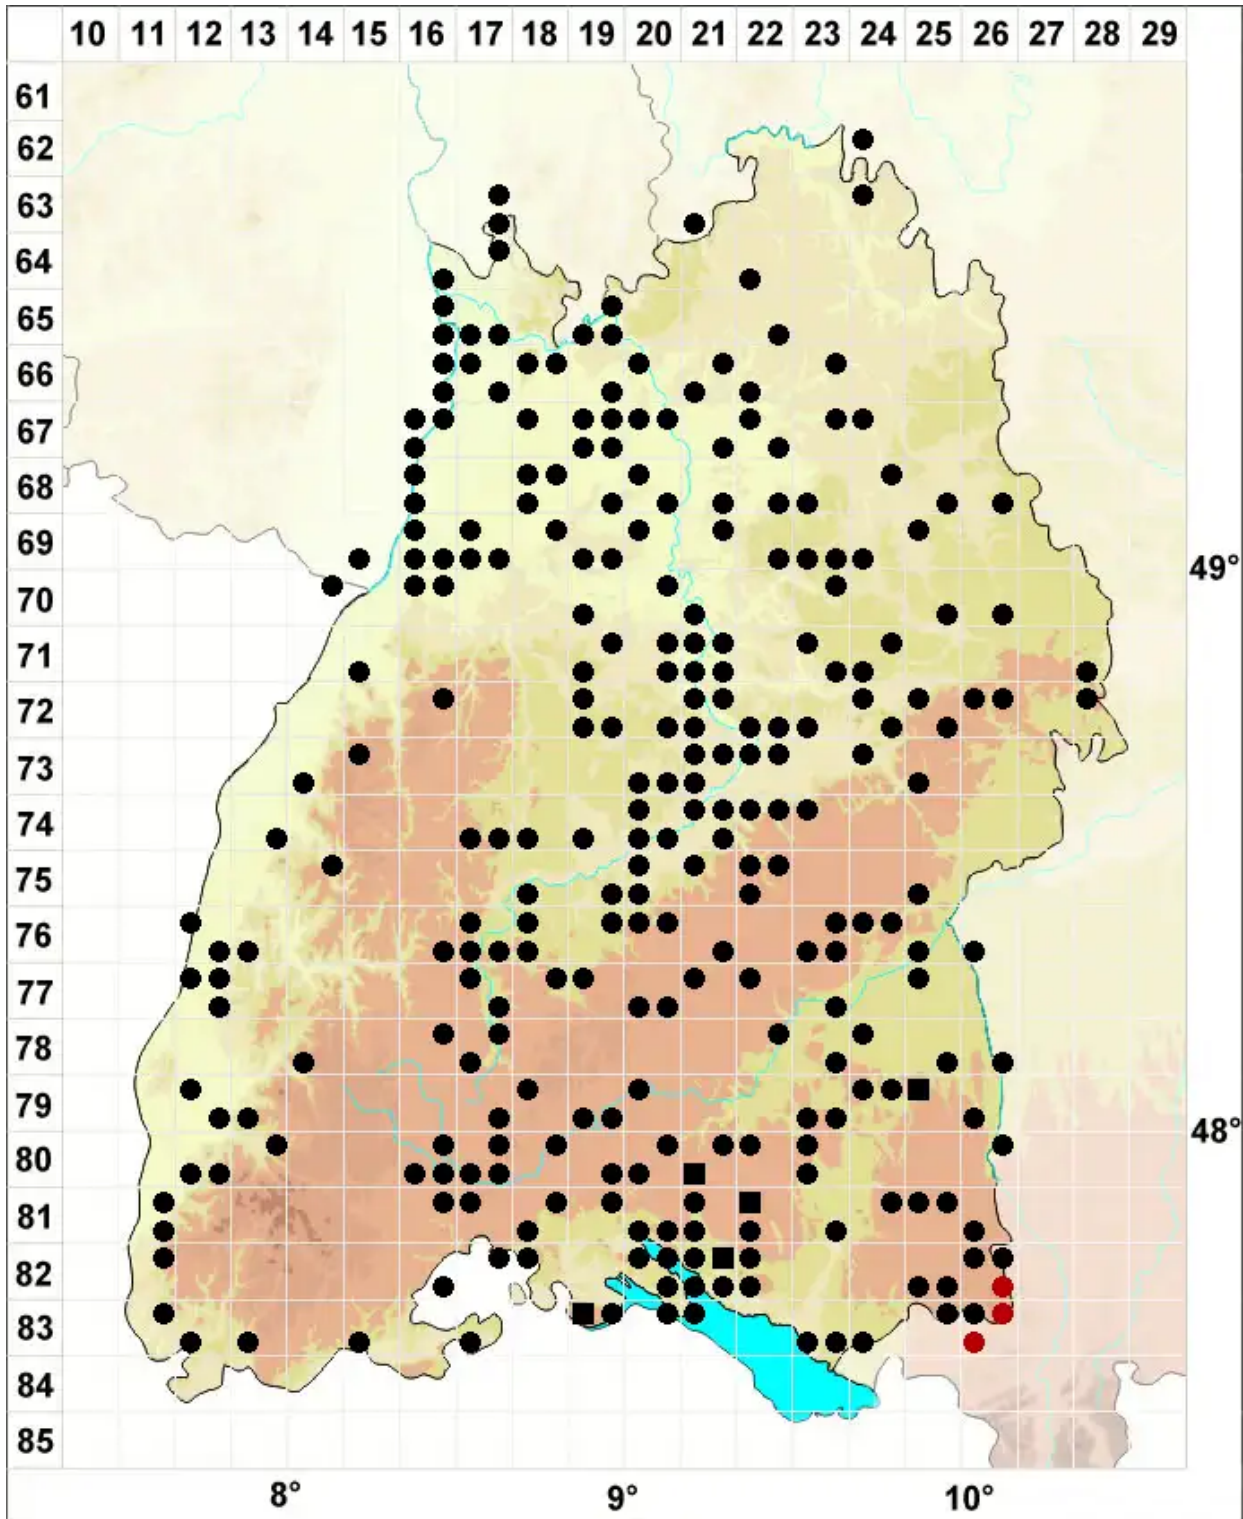

# Pohlia melanodon (Brid.) A.J.Shaw

## Rötliches Pohlmoos

Legende:

**Symbole:**

Ausgefülltes Symbol:  
Zeitraum von 1980 bis heute (Aktuelle Angabe)

Leeres Symbol:  
Zeitraum vor 1980 (Altangabe)

Quadrat: Herbarbeleg