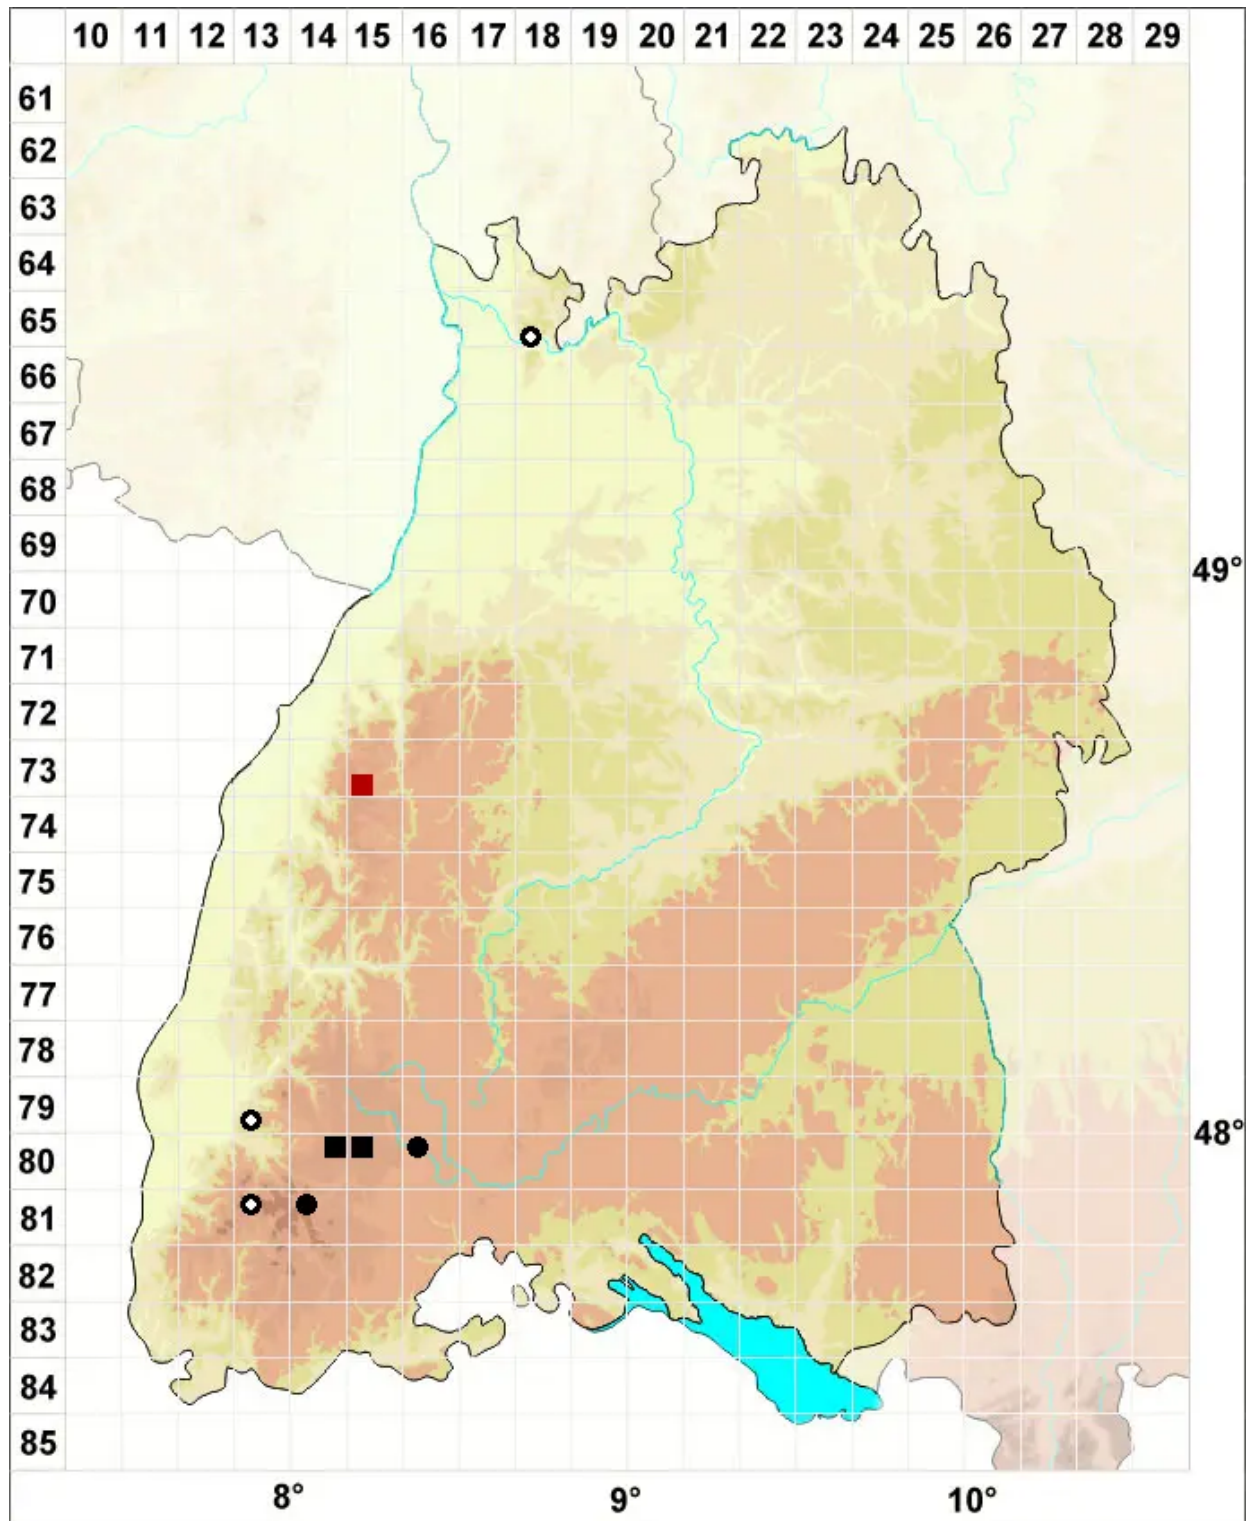

Pohlia drummondii (Müll.Hal.) A.L.Andrews

Veränderliches Pohlmoos

Legende:

Symbole:

Ausgefülltes Symbol:
Zeitraum von 1980 bis heute (Aktuelle Angabe)

Leeres Symbol:
Zeitraum vor 1980 (Altangabe)

Quadrat: Herbarbeleg