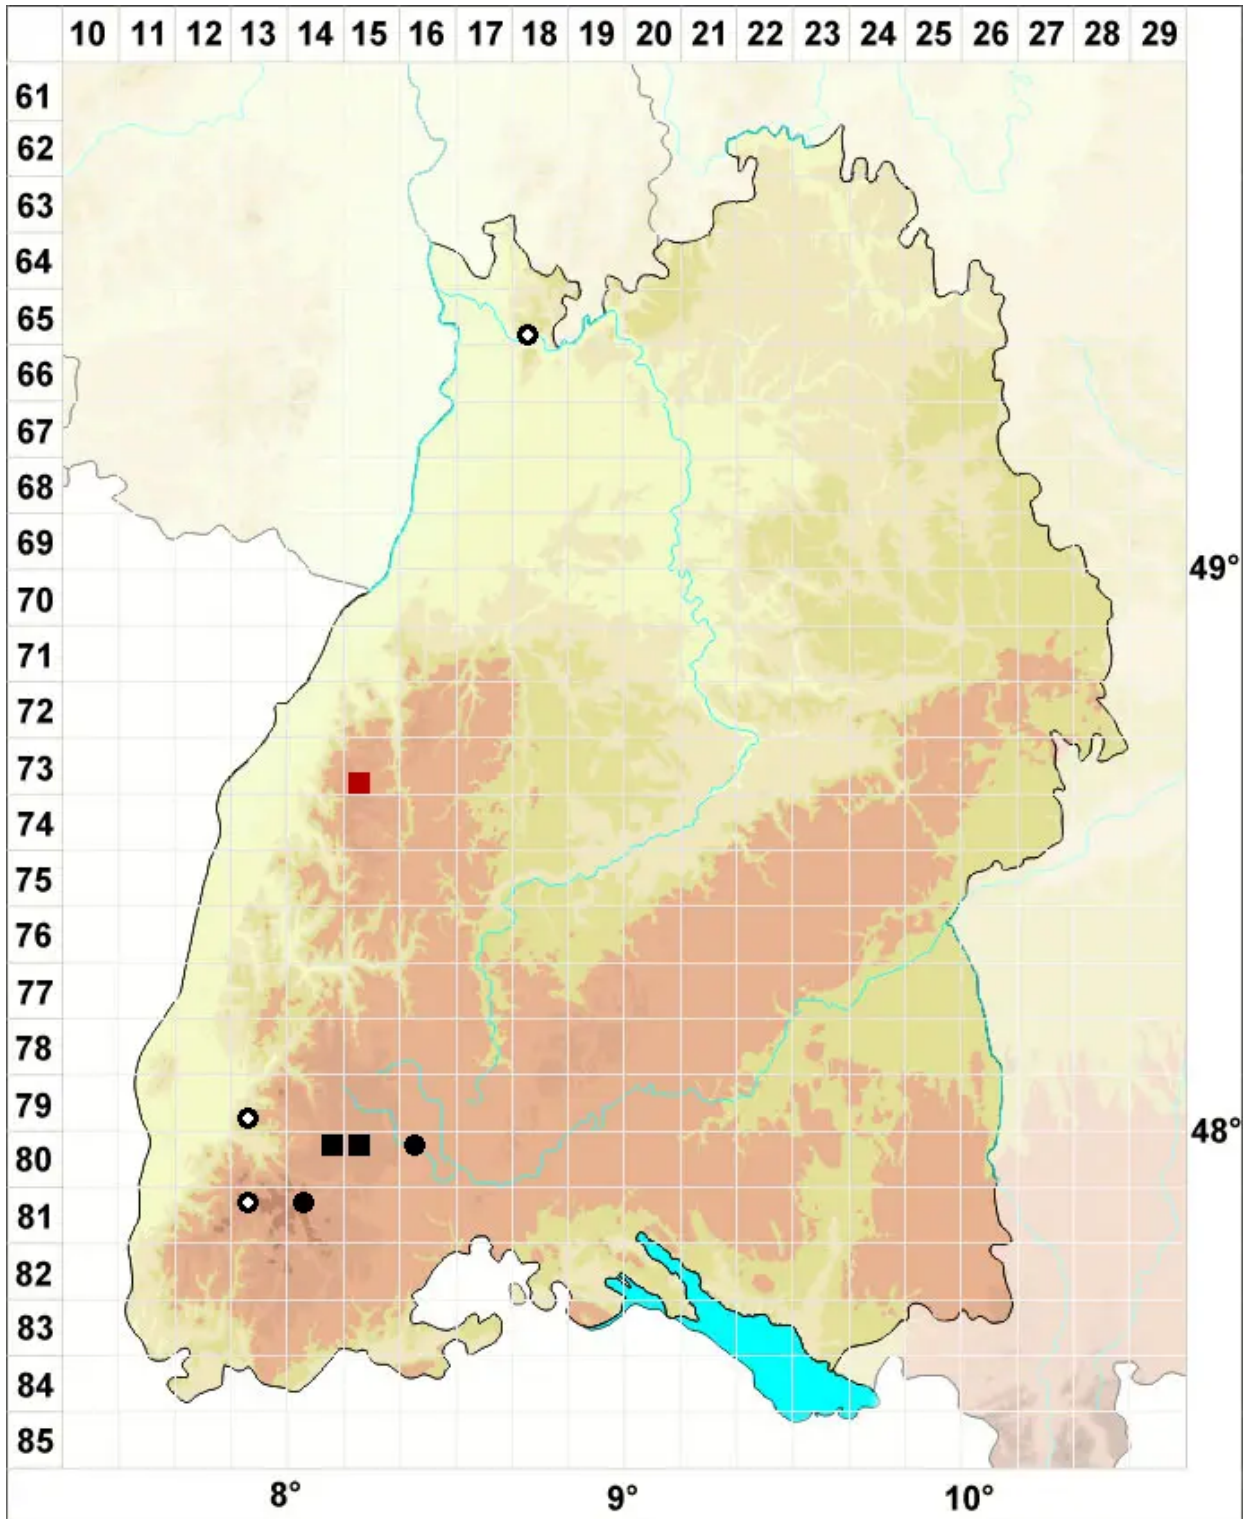

Pohlia drummondii (Müll.Hal.) A.L.Andrews

Veränderliches Pohlmoos

Legende:

- Symbole:**
Ausgefülltes Symbol:
Zeitraum von 1980 bis heute (Aktuelle Angabe)
Leeres Symbol:
Zeitraum vor 1980 (Altangabe)
Quadrat: Herbarbeleg