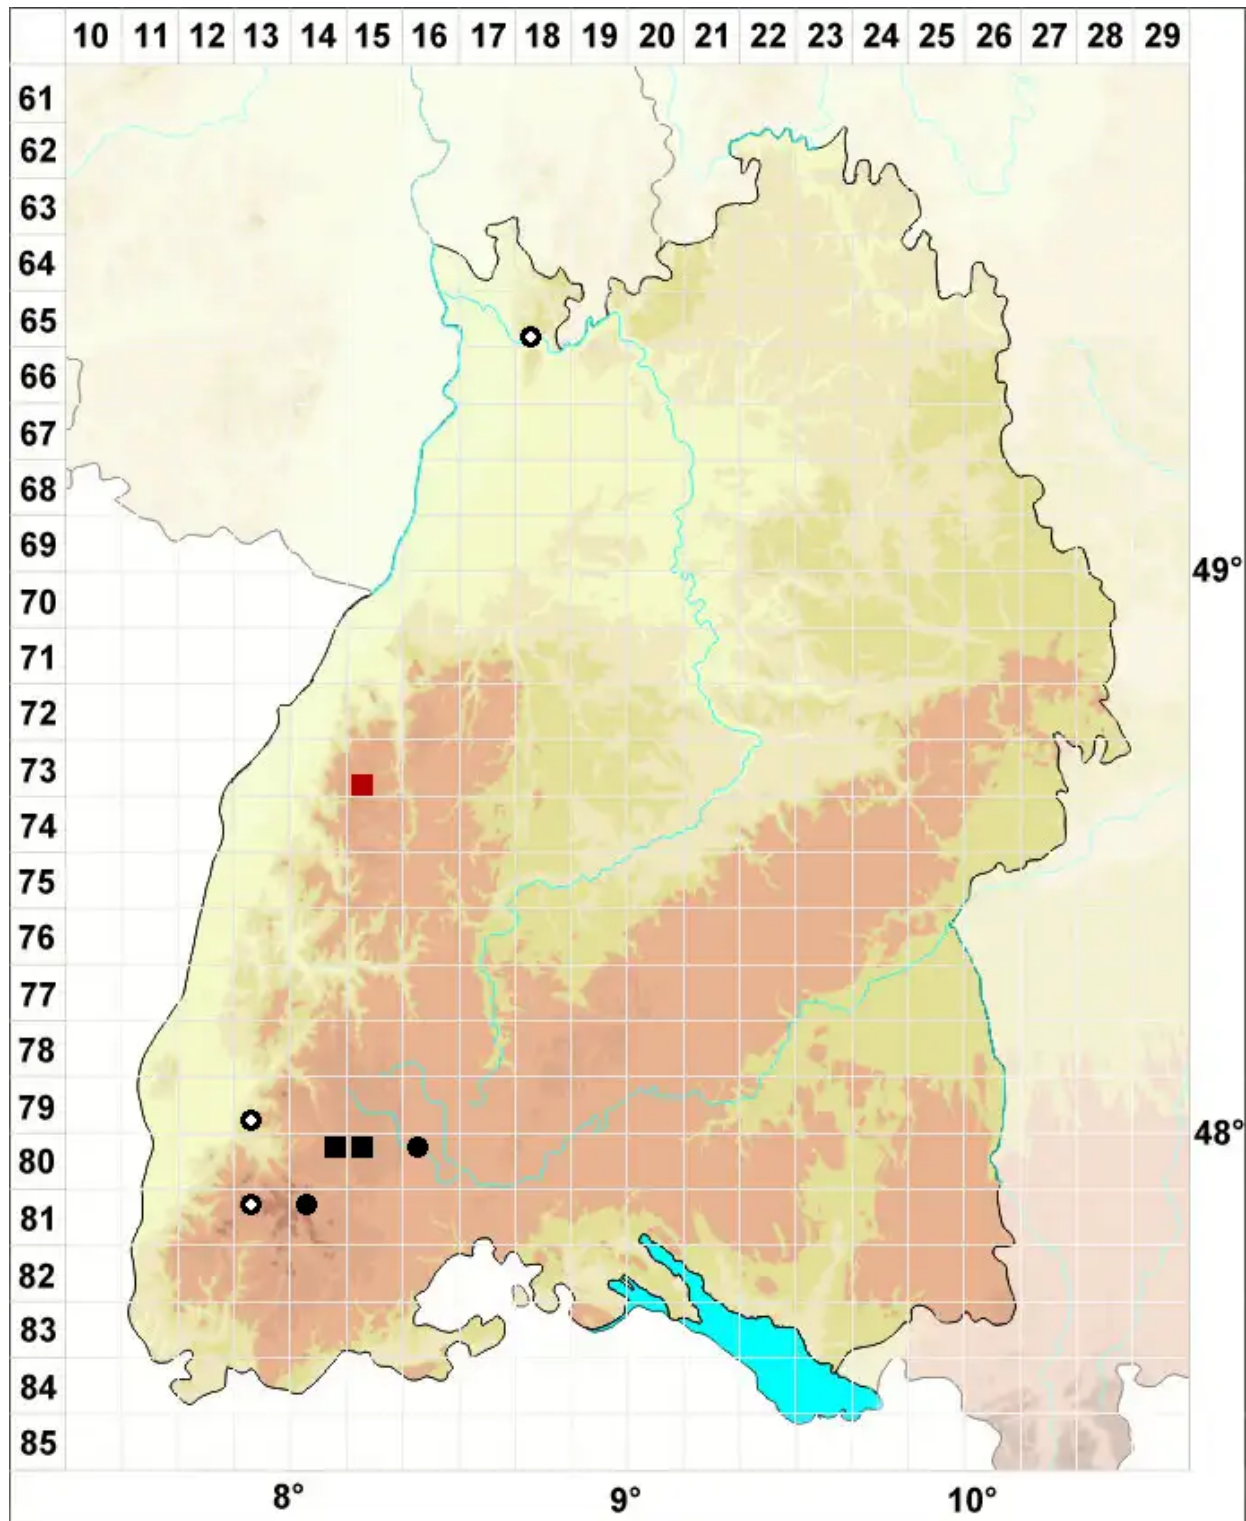

Pohlia drummondii (Müll.Hal.) A.L.Andrews

Veränderliches Pohlmoos

Legende:

Symbole:
Ausgefülltes Symbol:
Zeitraum von 1980 bis heute (Aktuelle Angabe)
Leeres Symbol:
Zeitraum vor 1980 (Altangabe)
Quadrat: Herbarbeleg