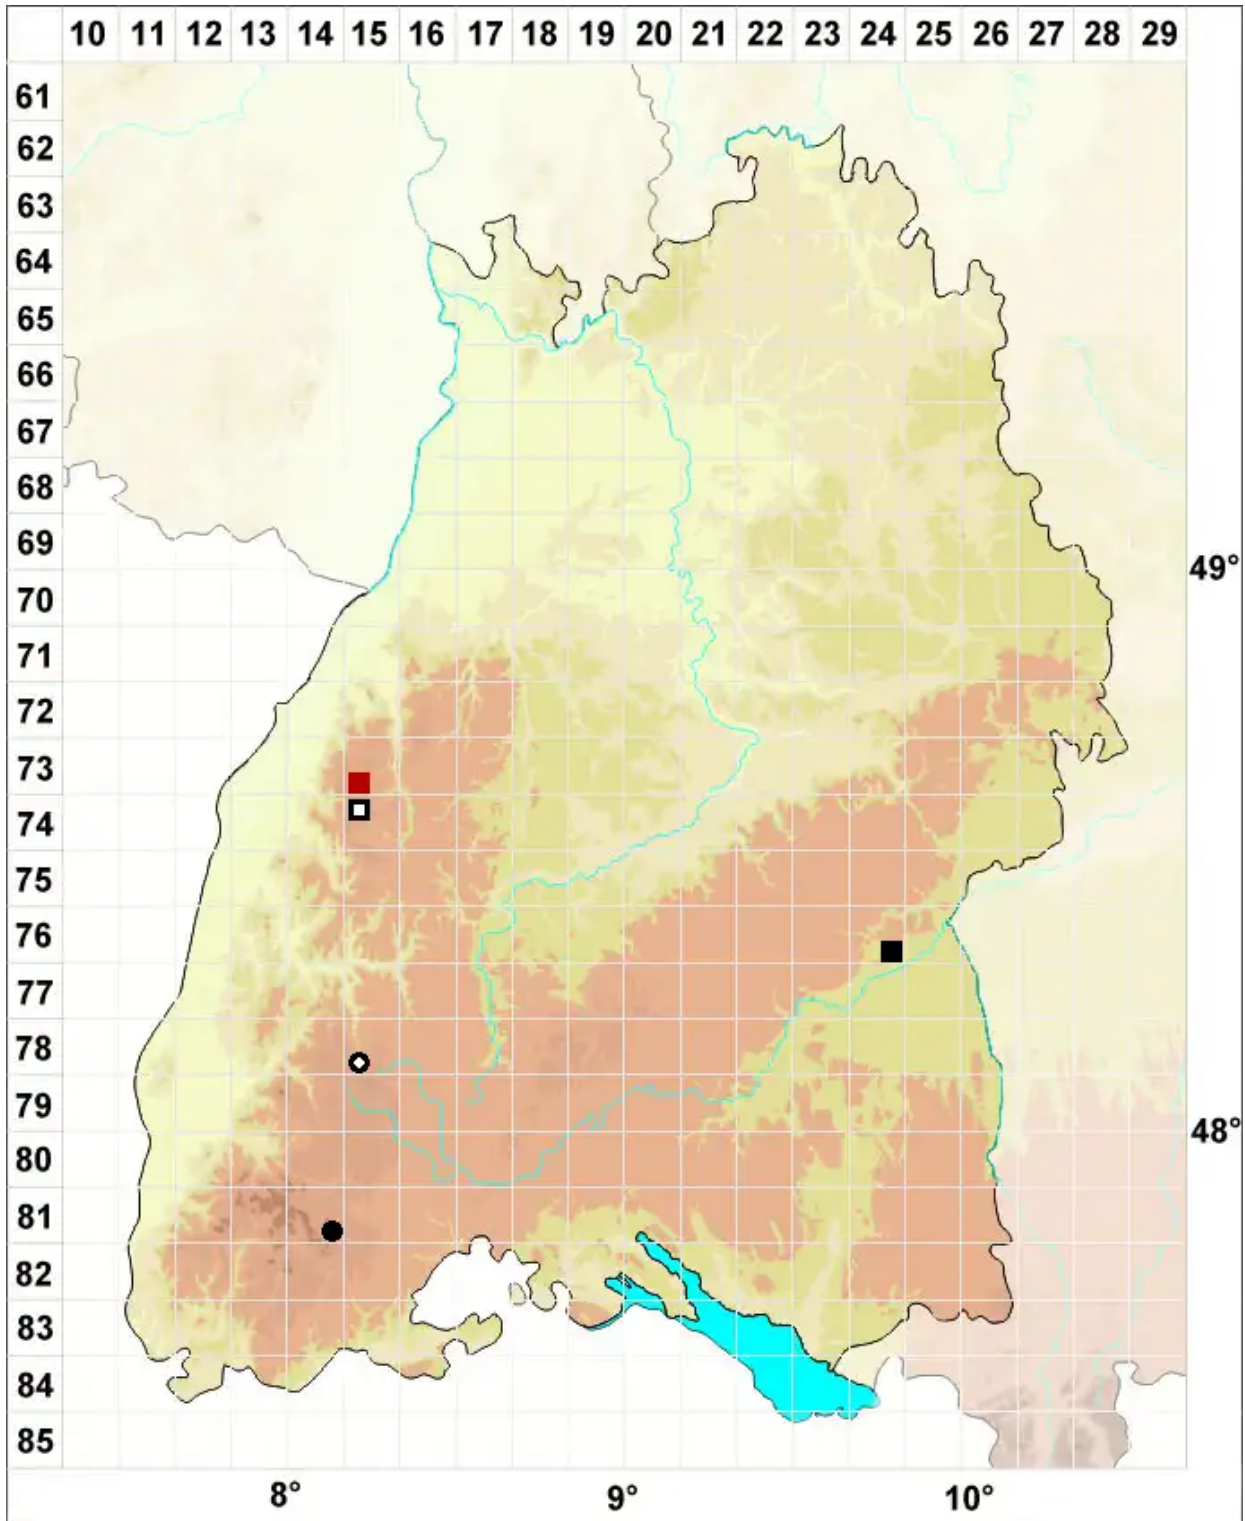

# Pohlia filum (Schimp.) Mårtensson

Faden-Pohlmoos

Legende:

**Symbole:**

Ausgefülltes Symbol:  
Zeitraum von 1980 bis heute (Aktuelle Angabe)

Leeres Symbol:  
Zeitraum vor 1980 (Altangabe)

Quadrat: Herbarbeleg