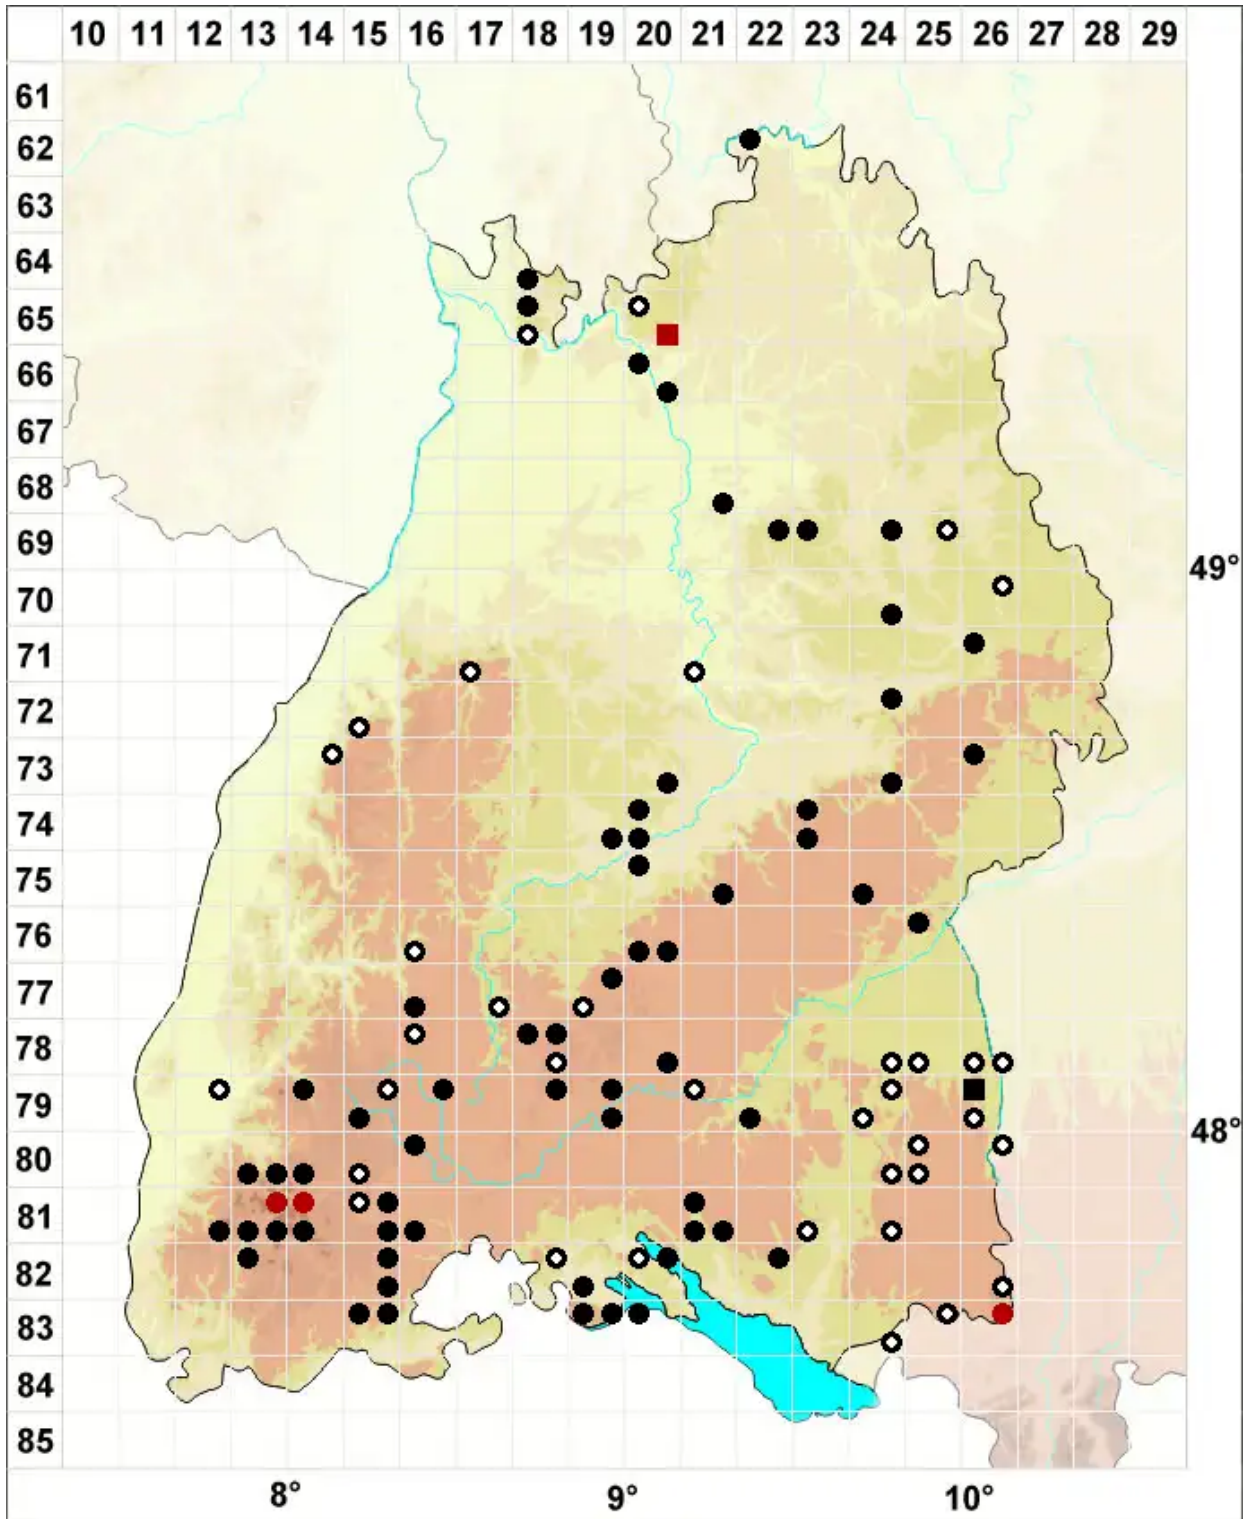

Pohlia cruda (Hedw.) Lindb.

Hellgrünes Pohlmoos

Legende:

Symbole:

Ausgefülltes Symbol:
Zeitraum von 1980 bis heute (Aktuelle Angabe)

Leeres Symbol:
Zeitraum vor 1980 (Altangabe)

Quadrat: Herbarbeleg