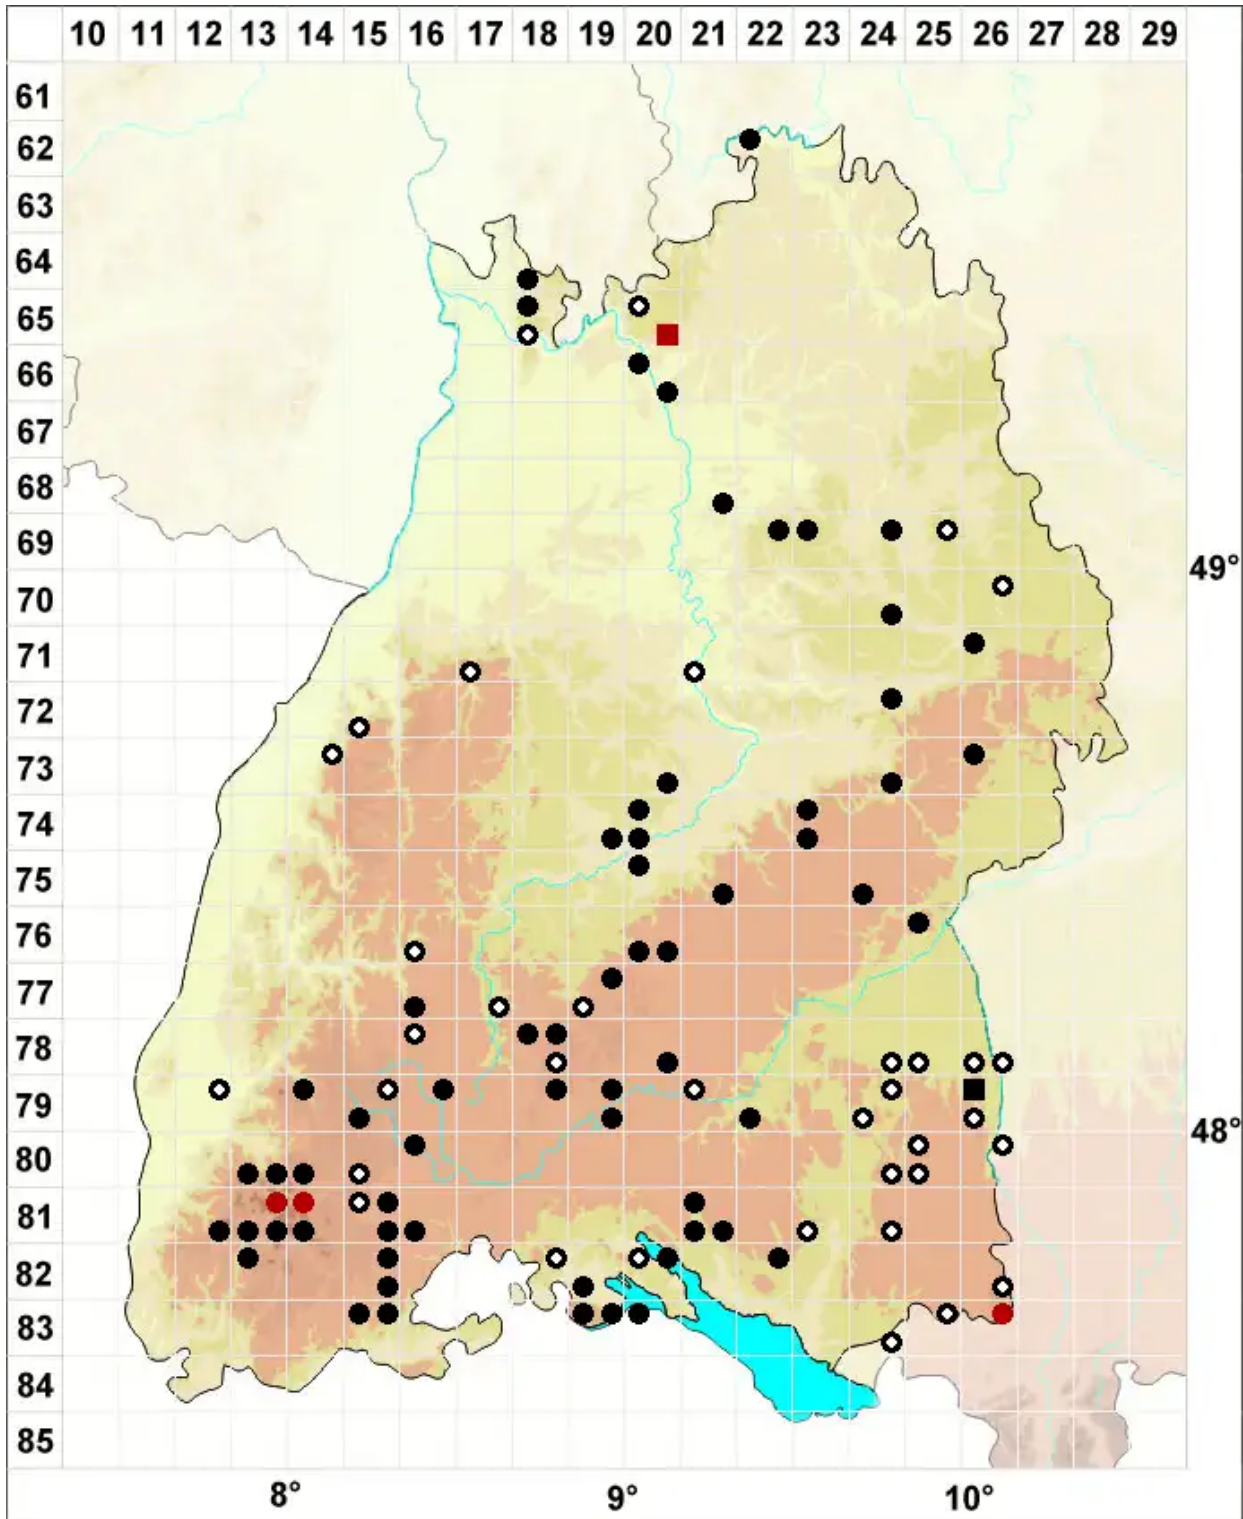

Pohlia cruda (Hedw.) Lindb.

Hellgrünes Pohlmoos

Legende:

Symbole:
Ausgefülltes Symbol:
Zeitraum von 1980 bis heute (Aktuelle Angabe)
Leeres Symbol:
Zeitraum vor 1980 (Altangabe)
Quadrat: Herbarbeleg