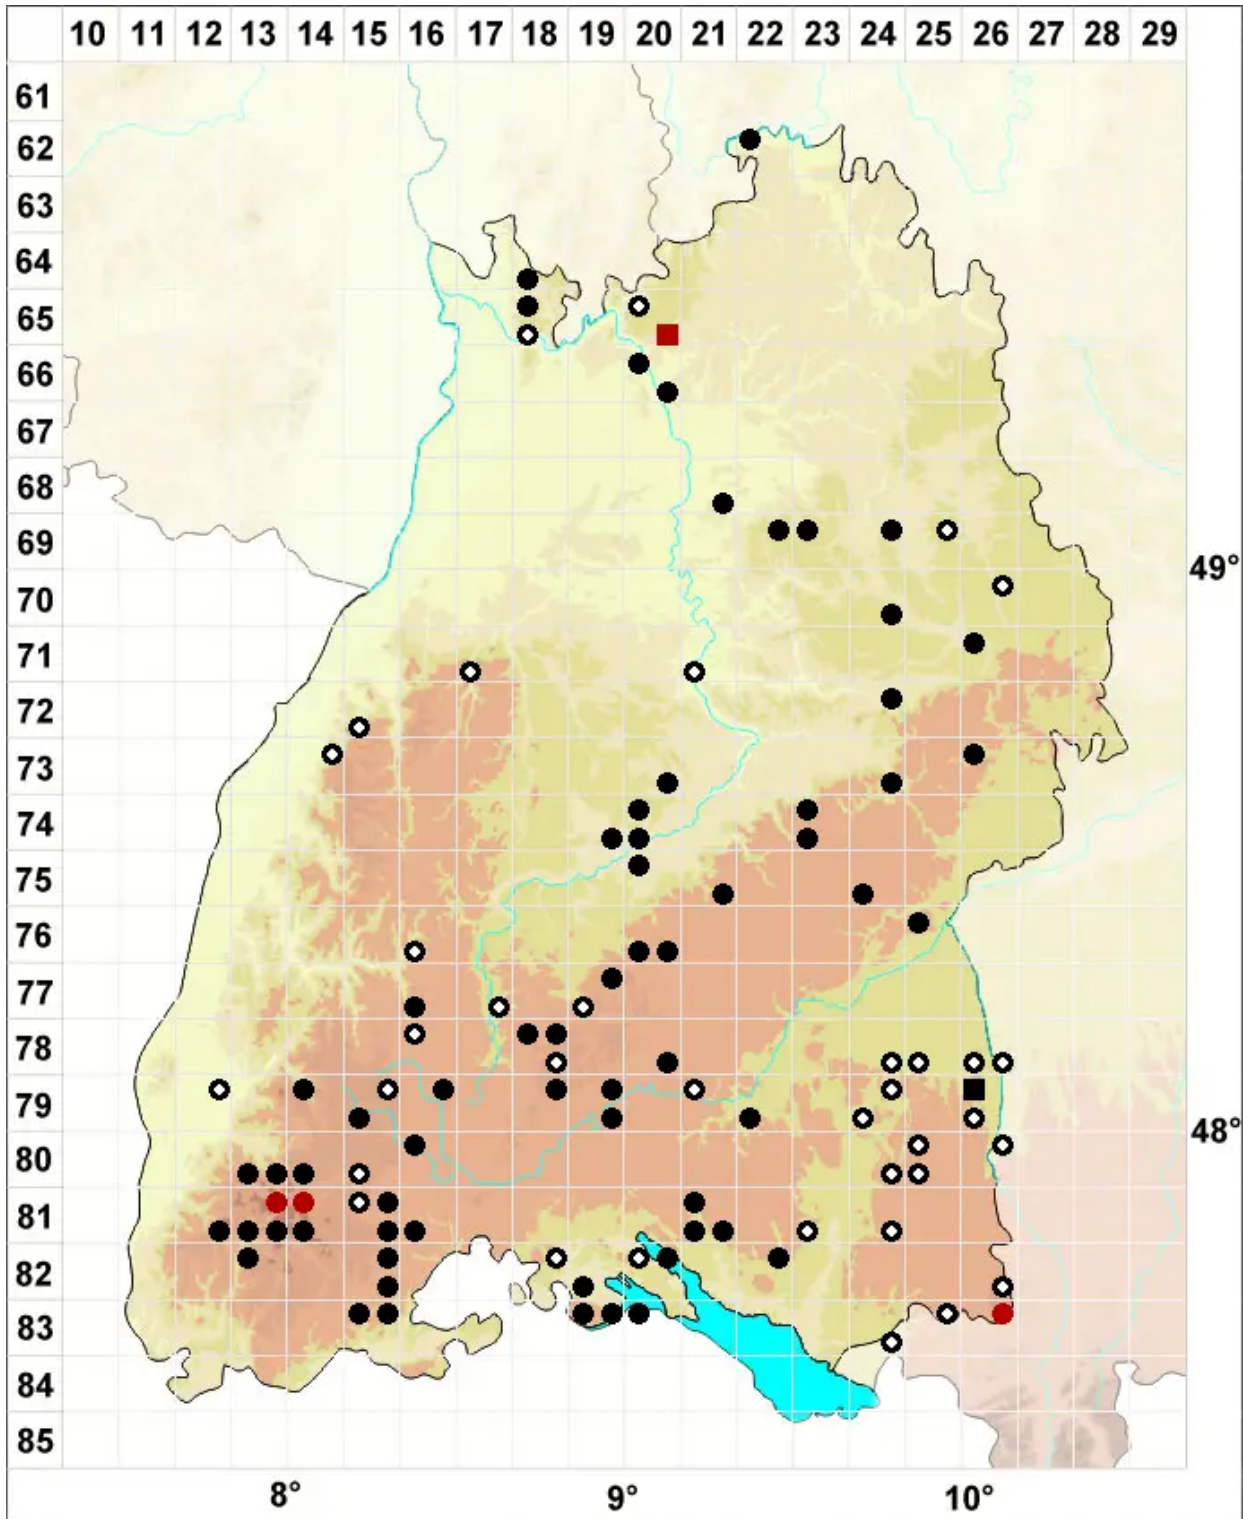

Pohlia cruda (Hedw.) Lindb.

Hellgrünes Pohlmoos

Legende:

- Symbole:**
- Ausgefülltes Symbol:
Zeitraum von 1980 bis heute (Aktuelle Angabe)
 - Leeres Symbol:
Zeitraum vor 1980 (Altangabe)
 - Quadrat: Herbarbeleg