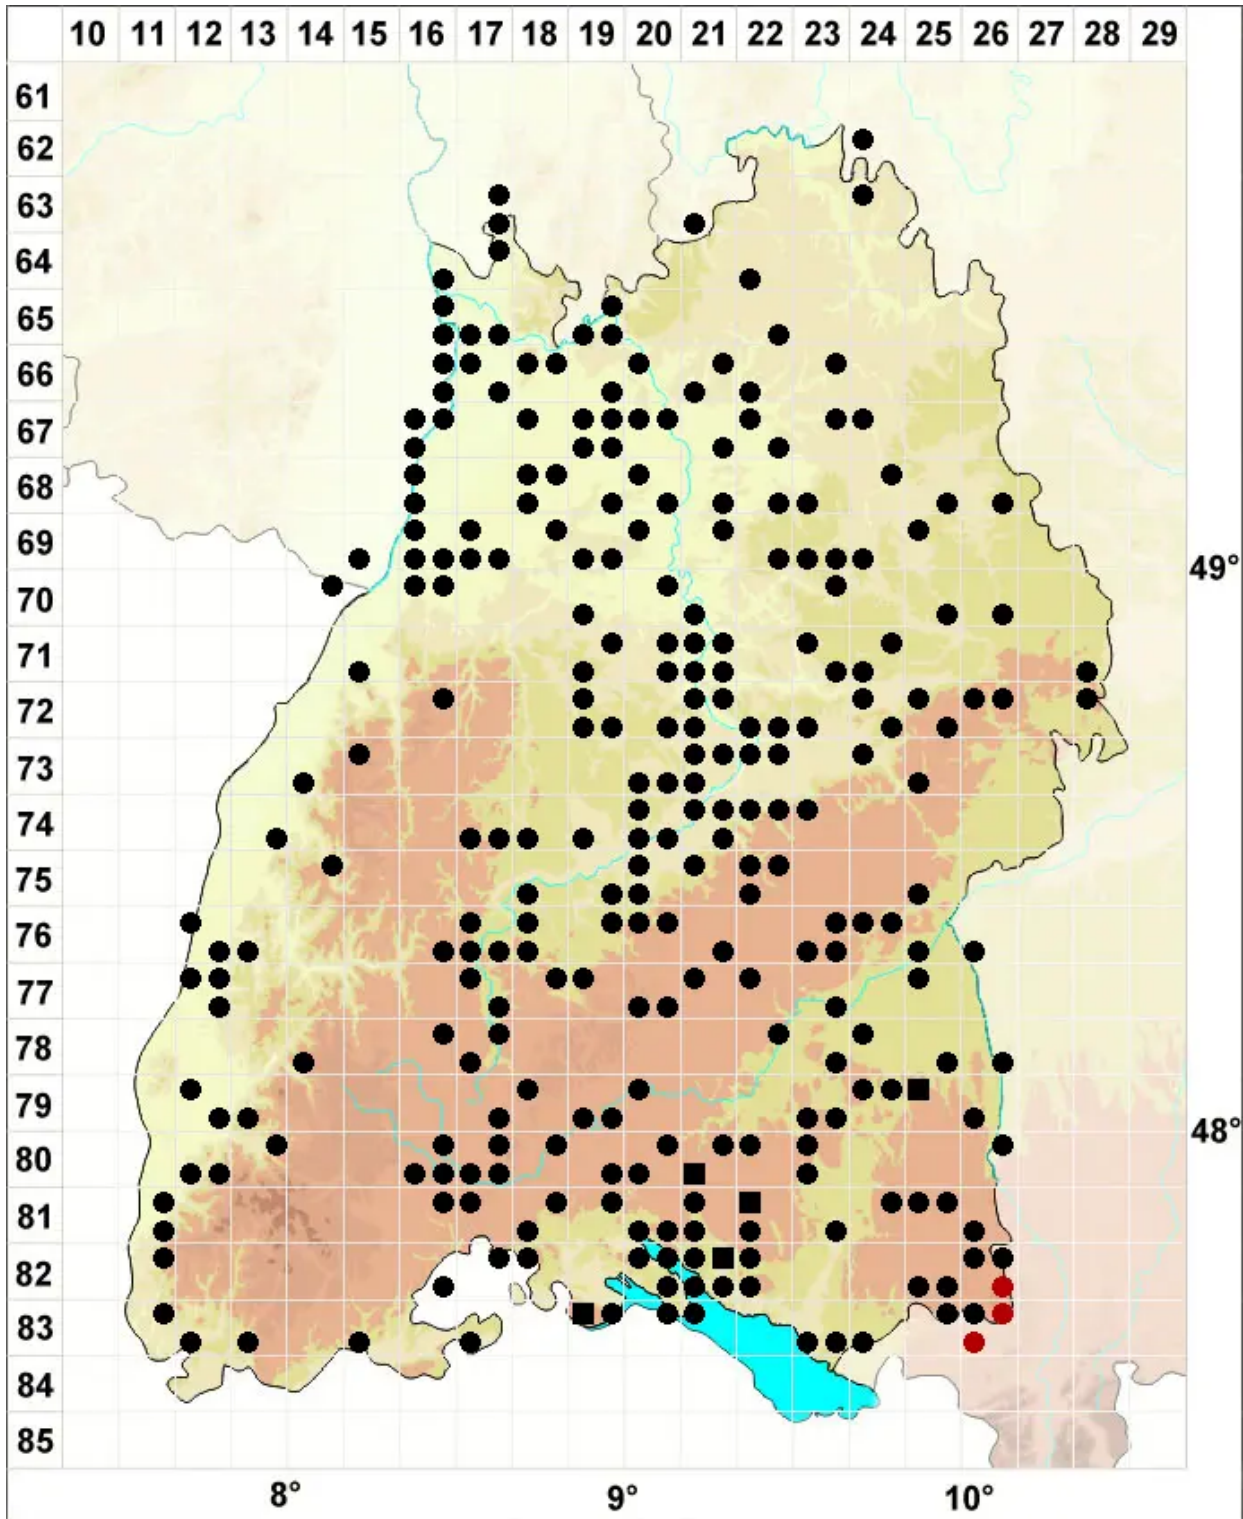

# Pohlia melanodon (Brid.) A.J.Shaw

## Rötliches Pohlmoos

Legende:

**Symbole:**

Ausgefülltes Symbol:  
Zeitraum von 1980 bis heute (Aktuelle Angabe)

Leeres Symbol:  
Zeitraum vor 1980 (Altangabe)

Quadrat: Herbarbeleg