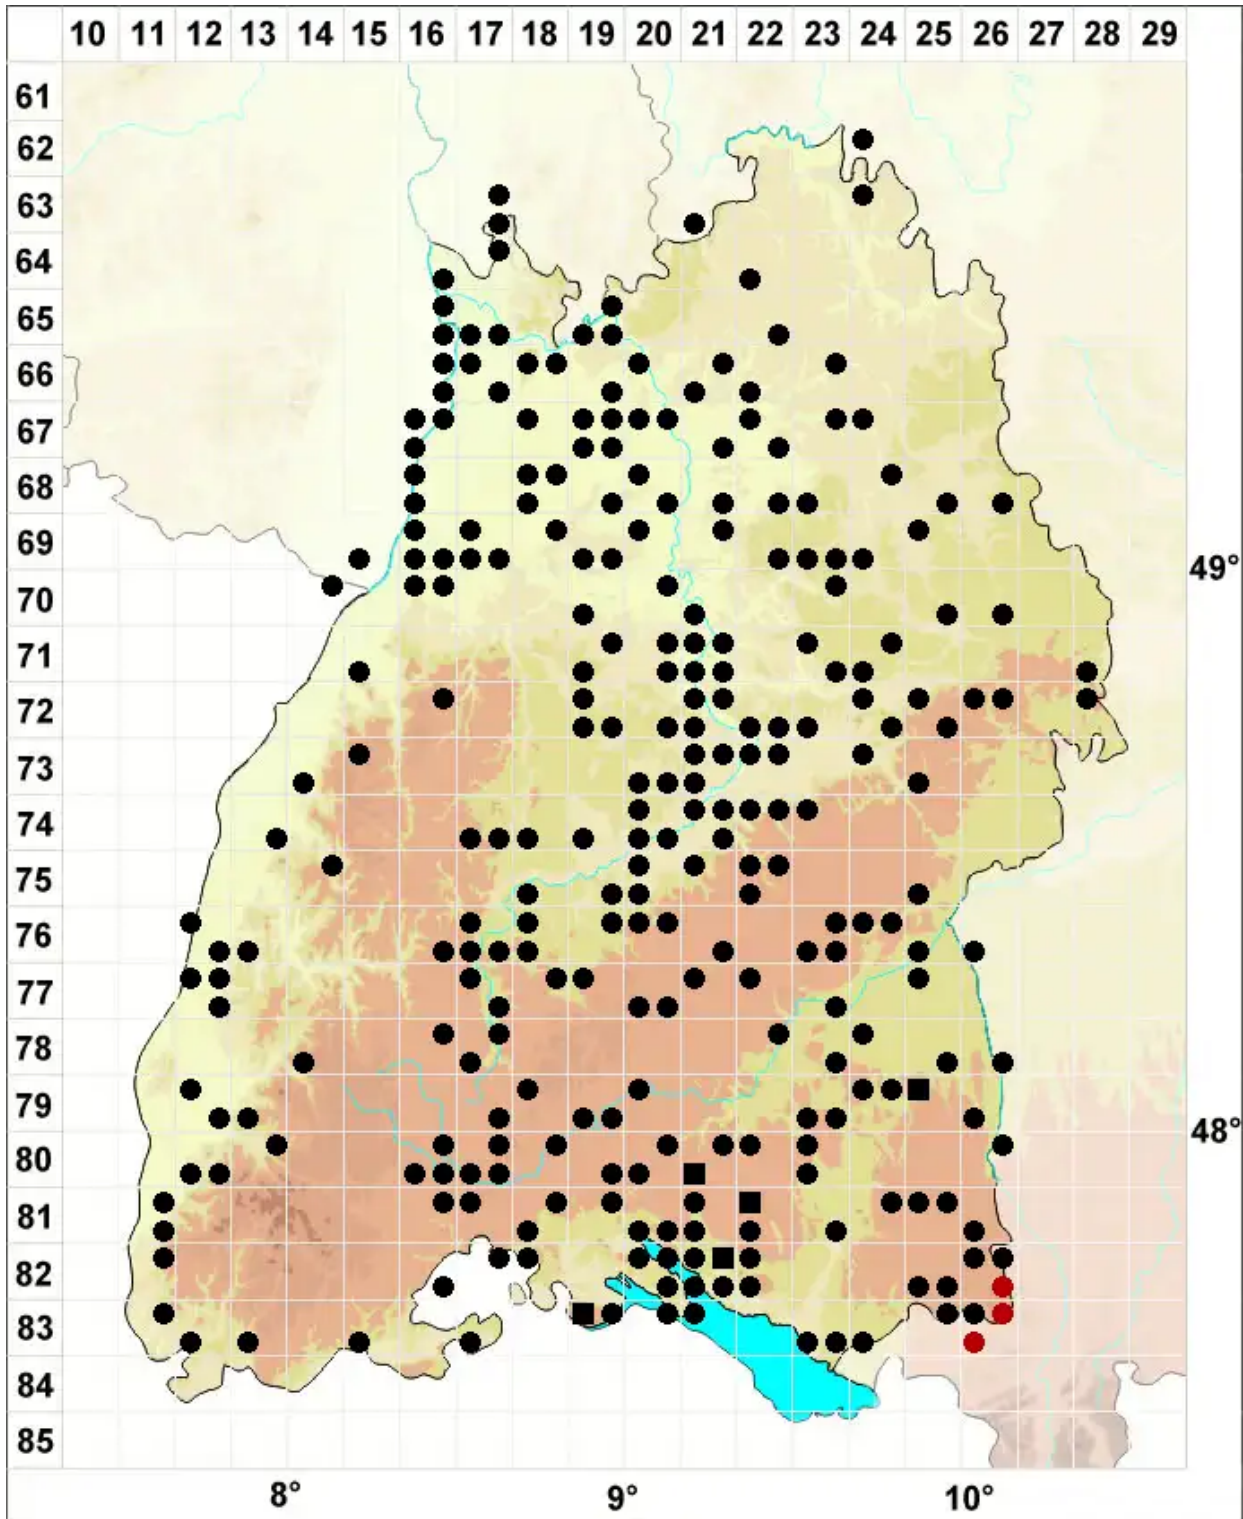

Pohlia melanodon (Brid.) A.J.Shaw

Rötliches Pohlmoos

Legende:

- Symbole:**
- Ausgefülltes Symbol:
Zeitraum von 1980 bis heute (Aktuelle Angabe)
 - Leeres Symbol:
Zeitraum vor 1980 (Altangabe)
 - Quadrat: Herbarbeleg