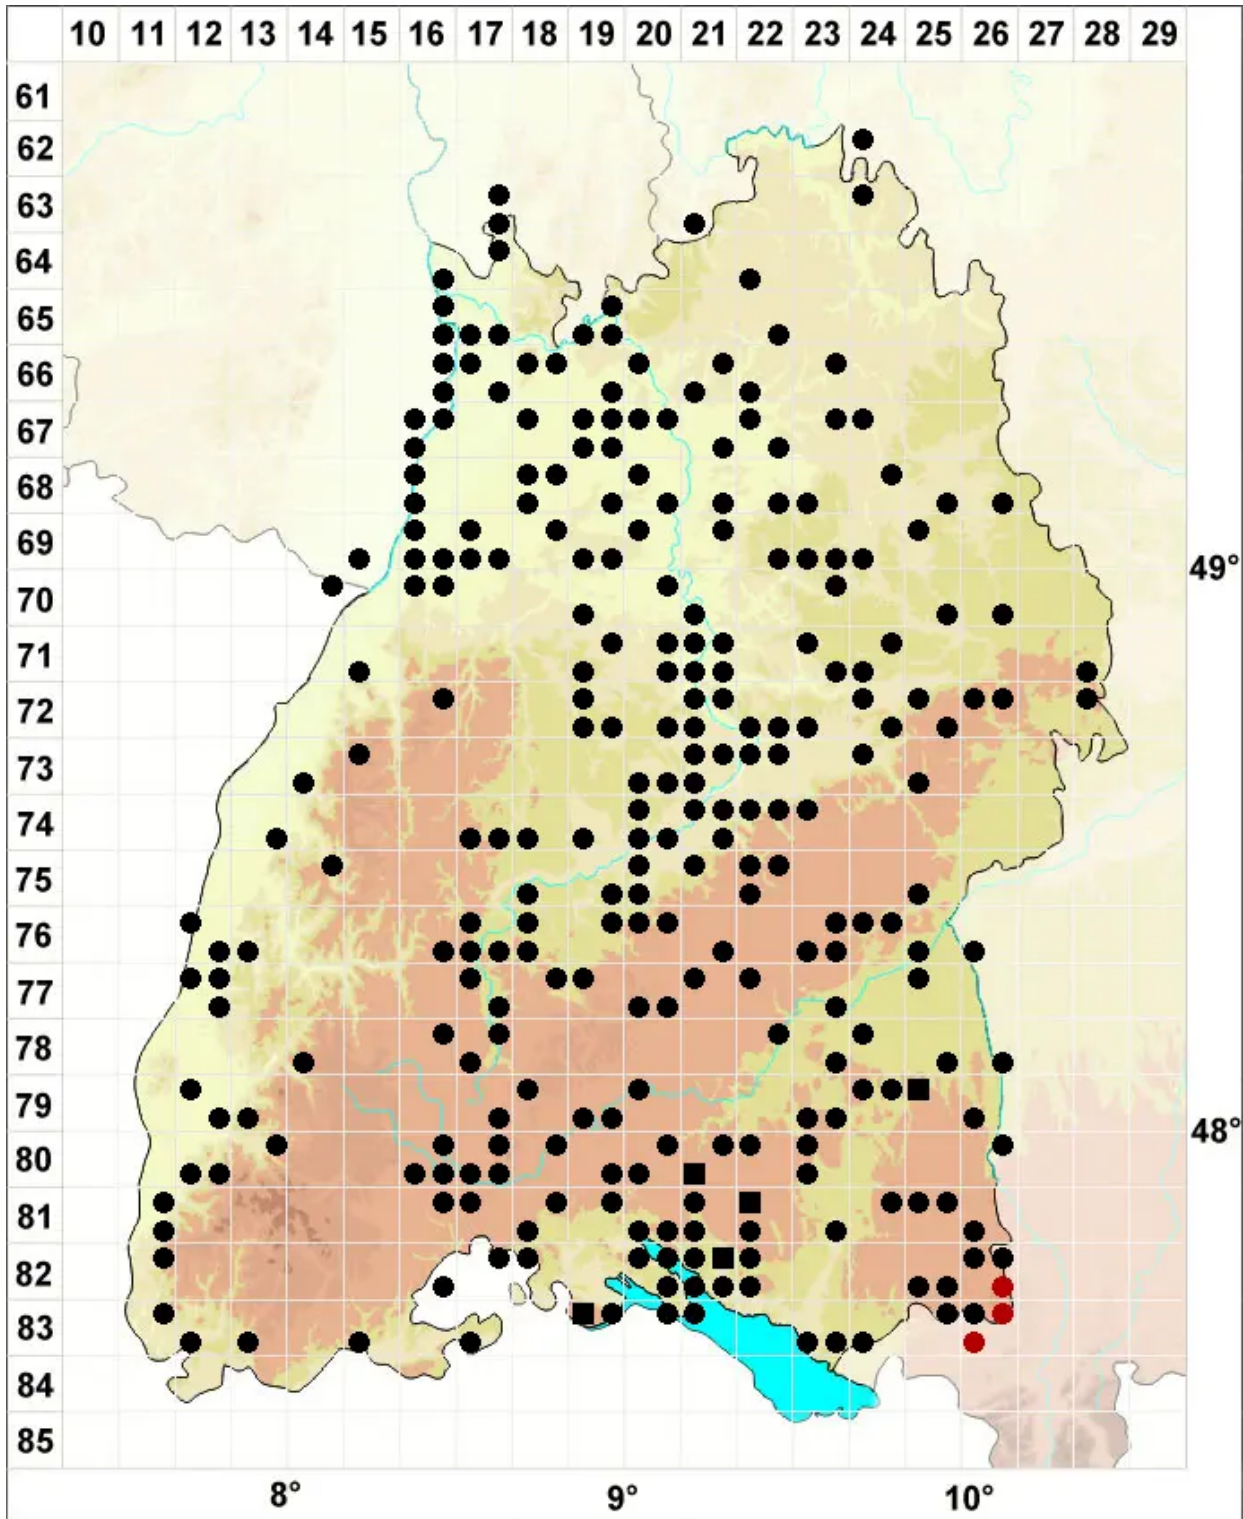

Pohlia melanodon (Brid.) A.J.Shaw

Rötliches Pohlmoos

Legende:

- Symbole:**
Ausgefülltes Symbol:
Zeitraum von 1980 bis heute (Aktuelle Angabe)
Leeres Symbol:
Zeitraum vor 1980 (Altangabe)
Quadrat: Herbarbeleg