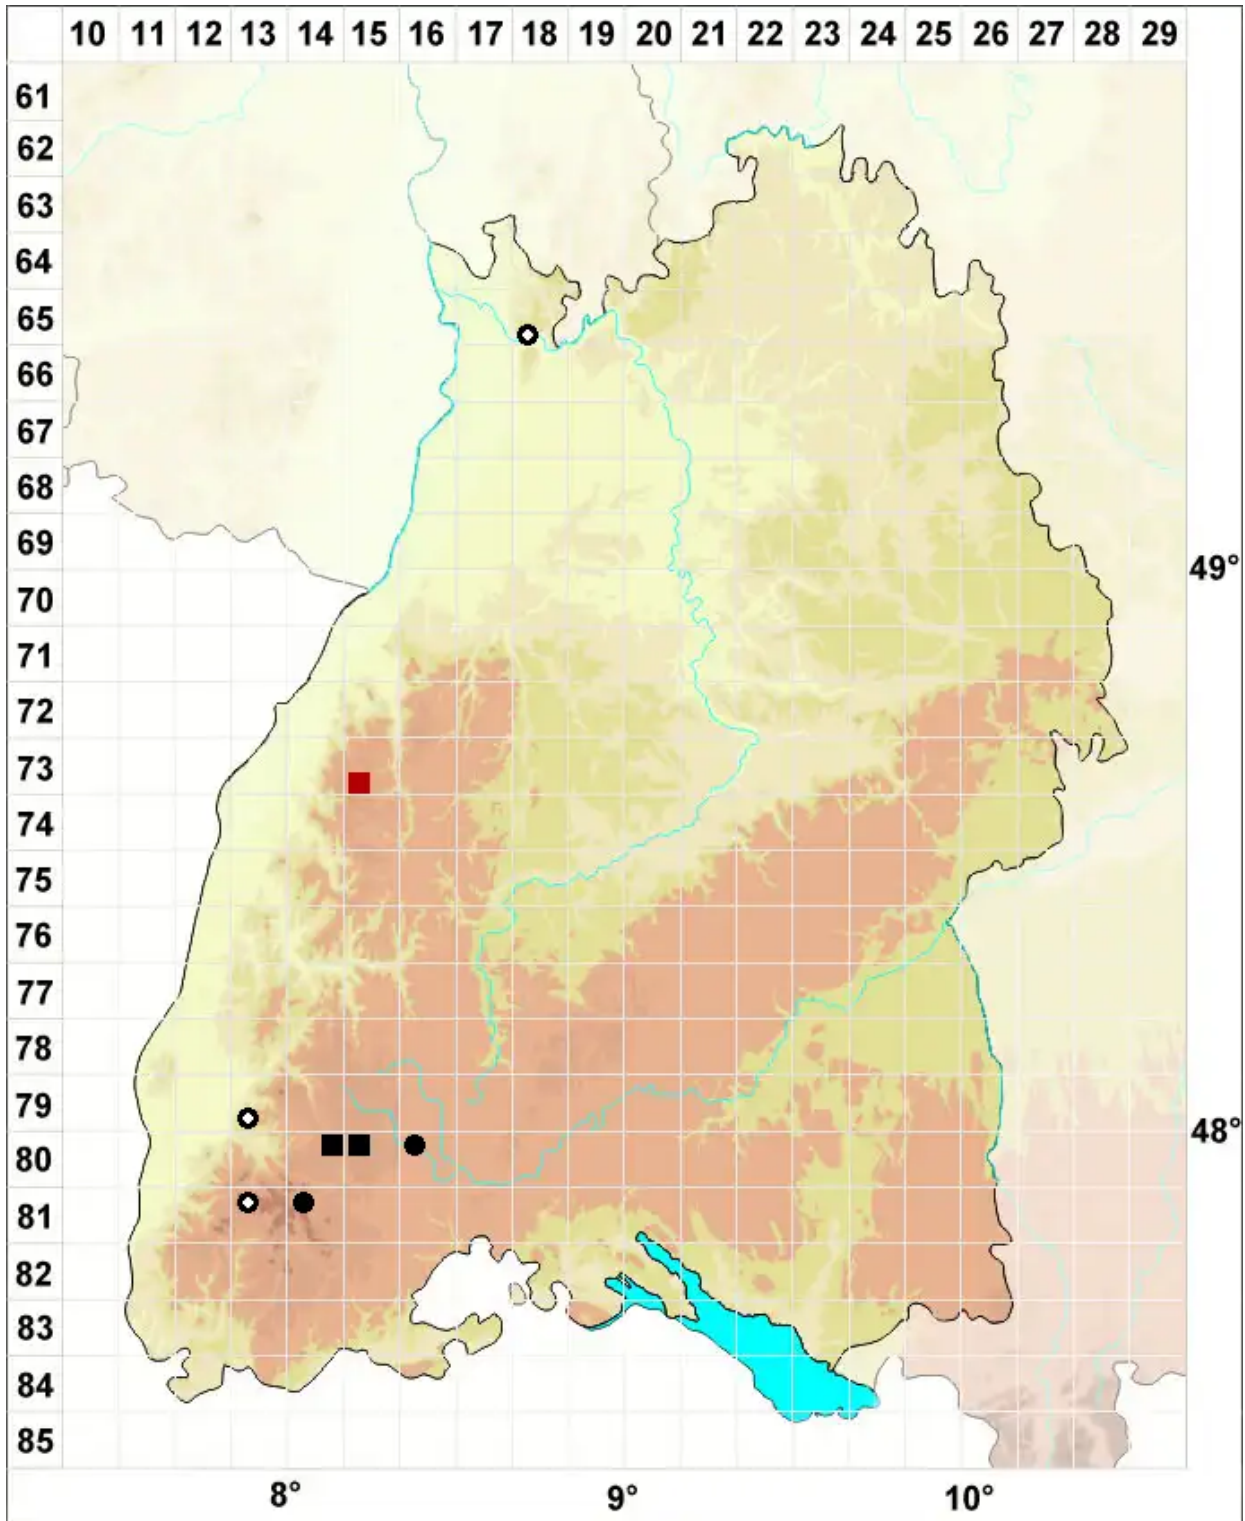

Pohlia drummondii (Müll.Hal.) A.L.Andrews

Veränderliches Pohlmoos

Legende:

Symbole:

Ausgefülltes Symbol:
Zeitraum von 1980 bis heute (Aktuelle Angabe)

Leeres Symbol:
Zeitraum vor 1980 (Altangabe)

Quadrat: Herbarbeleg