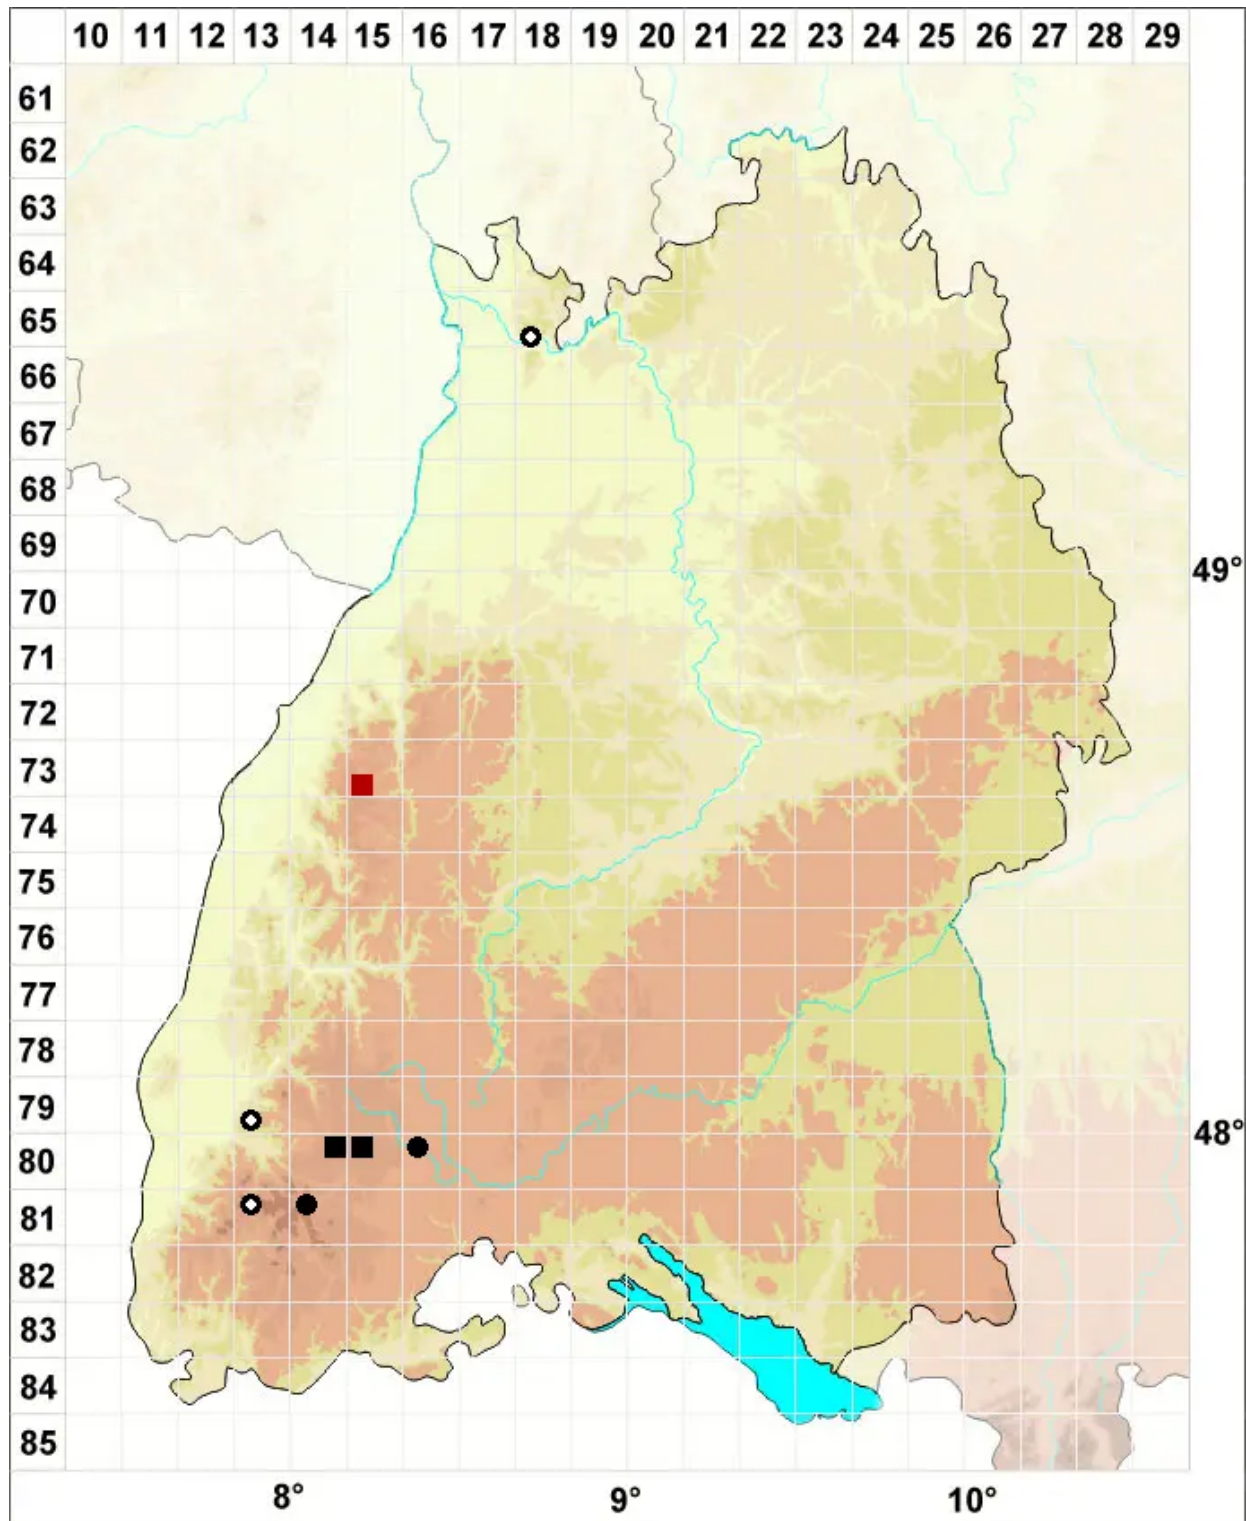

# Pohlia drummondii (Müll.Hal.) A.L.Andrews

Veränderliches Pohlmoos

Legende:

**Symbole:**

Ausgefülltes Symbol:  
Zeitraum von 1980 bis heute (Aktuelle Angabe)

Leeres Symbol:  
Zeitraum vor 1980 (Altangabe)

Quadrat: Herbarbeleg